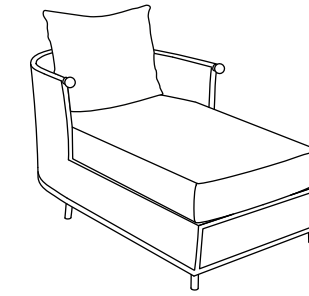

- 81854 VEGA MAXI chaise longue rh
1*'' x 77 x h' 44 x h 75 cm