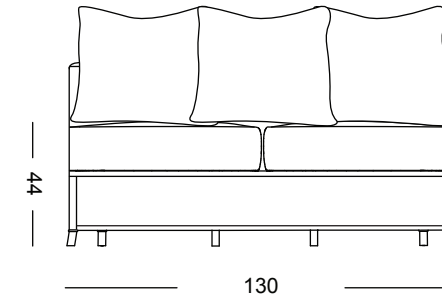

— ABACO
Technical book
VEGA

VEGA

- 82278 VEGA *armchair*
67 x 66 x h' 44 x h 67 cm

- 82479 VEGA *3 seat sofa*
192 x 66 x h' 44 x h 67 cm

- 82478 VEGA *love seat*
150 x 66 x h' 44 x h 67 cm

- 82476 VEGA *vis a vis*
128 x 150 x h' 44 x h 67 cm

VEGA

- 81852 VEGA chaise longue rh
168 x 67 x h' 44 x h 67 cm

- 82510 VEGA 2 seat right armrest
140 x 66 x h' 44 x h 67 cm

- 81853 VEGA chaise longue lh
168 x 67 x h' 44 x h 67 cm

- 82511 VEGA 2 seat left armrest
140 x 66 x h' 44 x h 67 cm

VEGA

- 82512 VEGA 3 seat right armrest
205 x 66 x h' 44 x h 67 cm

- 82514 VEGA central double seat
130 x 66 x h' 44 x h 67 cm

- 82513 VEGA 3 seat left armrest
205 x 66 x h' 44 x h 67 cm

- 82515 VEGA central triple seat
195 x 66 x h' 44 x h 67 cm

VEGA

- 82516 VEGA *corner seat*
66 x 66 x h' 44 x h 67 cm

- 82679 VEGA *square pouf*
70 x 70 x h 44 cm

- 82678 VEGA *square pouf*
55 x 55 x h 44 cm

- 82676 VEGA *shaped pouf*
55 X 58 x h 44 cm

VEGA

- 84290 VEGA *rectangular table*
130 x 57 x h 34 cm