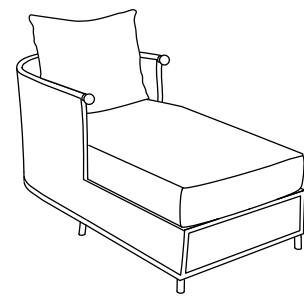

- 84802 VEGA *round table*
Ø120 x h 74 cm

VEGA MAXI

- 84424 VEGA *rectangular servant*
91 x 46 x h 75 cm

- 82290 VEGA MAXI *armchair*
77 x 82 x h' 44 x h 75 cm

- 84426 VEGA *round servant*
Ø60 x h 75 cm

- 82518 VEGA MAXI *love seat*
180 x 82 x h' 44 x h 75 cm

VEGA MAXI

- 82519 VEGA MAXI 3 seat sofa
222 x 82 x h' 44 x h 75 cm

- 81855 VEGA MAXI chaise longue lh
1*'' x 77 x h' 44 x h 75 cm

- 81854 VEGA MAXI chaise longue rh
1*'' x 77 x h' 44 x h 75 cm

- 82520 VEGA MAXI 2 seat right armrest
170 x 82 x h' 44 x h 75 cm