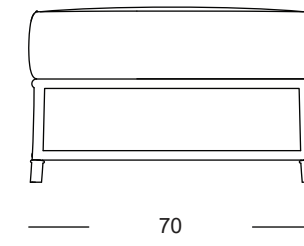

— ABACO
Technical book
VEGA

VEGA

- 82278 VEGA *armchair*
67 x 66 x h' 44 x h 67 cm

- 82479 VEGA *3 seat sofa*
192 x 66 x h' 44 x h 67 cm

- 82478 VEGA *love seat*
150 x 66 x h' 44 x h 67 cm

- 82476 VEGA *vis a vis*
128 x 150 x h' 44 x h 67 cm

VEGA

- 82512 VEGA 3 seat right armrest
205 x 66 x h' 44 x h 67 cm

- 82514 VEGA central double seat
130 x 66 x h' 44 x h 67 cm

- 82513 VEGA 3 seat left armrest
205 x 66 x h' 44 x h 67 cm

- 82515 VEGA central triple seat
195 x 66 x h' 44 x h 67 cm

VEGA

- 82516 VEGA *corner seat*
66 x 66 x h' 44 x h 67 cm

- 82679 VEGA *square pouf*
70 x 70 x h 44 cm

- 82678 VEGA *square pouf*
55 x 55 x h 44 cm

- 82676 VEGA *shaped pouf*
55 X 58 x h 44 cm

VEGA

- 84290 VEGA *rectangular table*
130 x 57 x h 34 cm

- 84297 VEGA *rectangular table*
180 x 67 x h 34 cm

- 84296 VEGA *rectangular table*
148 x 57 x h 34 cm

- 84292 VEGA *square table*
55 x 55 x h 34 cm

- 84293 VEGA *square table*
70 x 70 x h 46 cm

- 84312 VEGA *round table*
Ø50 x h 46 cm