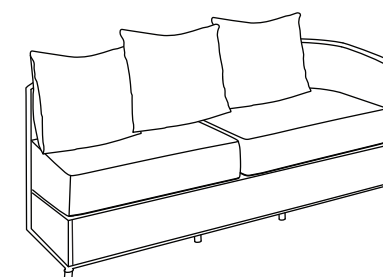

— ABACO
Technical book
VEGA

VEGA

- 82278 VEGA *armchair*
67 x 66 x h' 44 x h 67 cm

- 82479 VEGA *3 seat sofa*
192 x 66 x h' 44 x h 67 cm

- 82478 VEGA *love seat*
150 x 66 x h' 44 x h 67 cm

- 82476 VEGA *vis a vis*
128 x 150 x h' 44 x h 67 cm

VEGA

- 81852 VEGA chaise longue rh
168 x 67 x h' 44 x h 67 cm

- 82510 VEGA 2 seat right armrest
140 x 66 x h' 44 x h 67 cm

- 81853 VEGA chaise longue lh
168 x 67 x h' 44 x h 67 cm

- 82511 VEGA 2 seat left armrest
140 x 66 x h' 44 x h 67 cm

VEGA

- 82512 VEGA 3 seat right armrest
205 x 66 x h' 44 x h 67 cm

- 82514 VEGA central double seat
130 x 66 x h' 44 x h 67 cm

- 82513 VEGA 3 seat left armrest
205 x 66 x h' 44 x h 67 cm

- 82515 VEGA central triple seat
195 x 66 x h' 44 x h 67 cm

VEGA

- 82516 VEGA *corner seat*
66 x 66 x h' 44 x h 67 cm

- 82679 VEGA *square pouf*
70 x 70 x h 44 cm

- 82678 VEGA *square pouf*
55 x 55 x h 44 cm

- 82676 VEGA *shaped pouf*
55 X 58 x h 44 cm

VEGA

- 84290 VEGA *rectangular table*
130 x 57 x h 34 cm