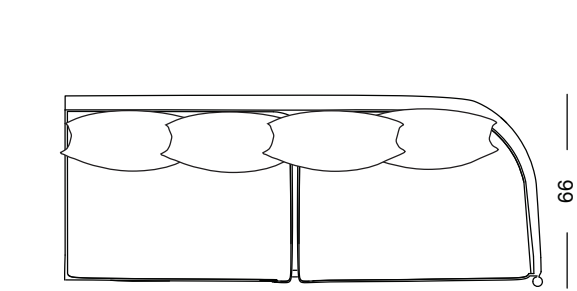

— ABACO
Technical book
VEGA

VEGA

- 82278 VEGA *armchair*
67 x 66 x h' 44 x h 67 cm

- 82479 VEGA *3 seat sofa*
192 x 66 x h' 44 x h 67 cm

- 82478 VEGA *love seat*
150 x 66 x h' 44 x h 67 cm

- 82476 VEGA *vis a vis*
128 x 150 x h' 44 x h 67 cm

VEGA

- 82512 VEGA 3 seat right armrest
205 x 66 x h' 44 x h 67 cm

- 82514 VEGA central double seat
130 x 66 x h' 44 x h 67 cm

- 82513 VEGA 3 seat left armrest
205 x 66 x h' 44 x h 67 cm

- 82515 VEGA central triple seat
195 x 66 x h' 44 x h 67 cm

VEGA

- 82516 VEGA *corner seat*
66 x 66 x h' 44 x h 67 cm

- 82679 VEGA *square pouf*
70 x 70 x h 44 cm

- 82678 VEGA *square pouf*
55 x 55 x h 44 cm

- 82676 VEGA *shaped pouf*
55 X 58 x h 44 cm

VEGA

- 84290 VEGA *rectangular table*
130 x 57 x h 34 cm

- 84297 VEGA *rectangular table*
180 x 67 x h 34 cm

- 84296 VEGA *rectangular table*
148 x 57 x h 34 cm

- 84292 VEGA *square table*
55 x 55 x h 34 cm

- 84293 VEGA *square table*
70 x 70 x h 46 cm

- 84312 VEGA *round table*
Ø50 x h 46 cm