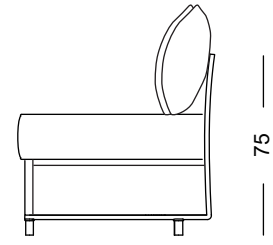

VEGA MAXI

- 82521 VEGA MAXI 2 seat left armrest
170 x 82 x h' 44 x h 75 cm

- 82523 VEGA MAXI 3 seat left armrest
250 x 82 x h' 44 x h 75 cm

- 82522 VEGA MAXI 3 seat right armrest
250 x 82 x h' 44 x h 75 cm

- 82524 VEGA MAXI central double seat
160 x 82 x h' 44 x h 75 cm

VEGA MAXI

- 82525 VEGA MAXI *central triple seat*
240 x 82 x h' 44 x h 75 cm

- 82526 VEGA MAXI *corner seat*
82 x 82 x h' 44 x h 75 cm