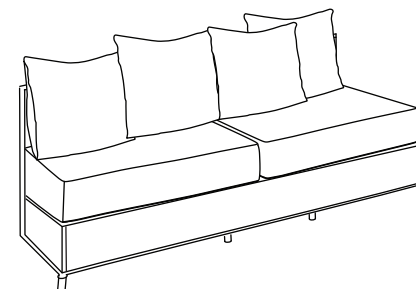

— ABACO
Technical book
VEGA

VEGA

- 82278 VEGA *armchair*
67 x 66 x h' 44 x h 67 cm

- 82479 VEGA *3 seat sofa*
192 x 66 x h' 44 x h 67 cm

- 82478 VEGA *love seat*
150 x 66 x h' 44 x h 67 cm

- 82476 VEGA *vis a vis*
128 x 150 x h' 44 x h 67 cm

VEGA

- 81852 VEGA chaise longue rh
168 x 67 x h' 44 x h 67 cm

- 82510 VEGA 2 seat right armrest
140 x 66 x h' 44 x h 67 cm

- 81853 VEGA chaise longue lh
168 x 67 x h' 44 x h 67 cm

- 82511 VEGA 2 seat left armrest
140 x 66 x h' 44 x h 67 cm

VEGA

- 82512 VEGA 3 seat right armrest
205 x 66 x h' 44 x h 67 cm

- 82514 VEGA central double seat
130 x 66 x h' 44 x h 67 cm

- 82513 VEGA 3 seat left armrest
205 x 66 x h' 44 x h 67 cm

- 82515 VEGA central triple seat
195 x 66 x h' 44 x h 67 cm

VEGA

- 82516 VEGA *corner seat*
66 x 66 x h' 44 x h 67 cm

- 82679 VEGA *square pouf*
70 x 70 x h 44 cm

- 82678 VEGA *square pouf*
55 x 55 x h 44 cm

- 82676 VEGA *shaped pouf*
55 X 58 x h 44 cm

VEGA

- 84290 VEGA *rectangular table*
130 x 57 x h 34 cm