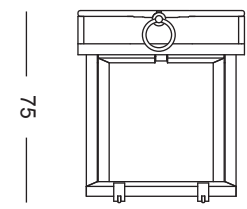

- 84297 VEGA *rectangular table*
180 x 67 x h 34 cm

- 84296 VEGA *rectangular table*
148 x 57 x h 34 cm

- 84292 VEGA *square table*
55 x 55 x h 34 cm

- 84293 VEGA *square table*
70 x 70 x h 46 cm

- 84312 VEGA *round table*
Ø50 x h 46 cm

- 84294 VEGA *square table*
120 x 120 x h 34 cm

- 84313 VEGA *round table*
Ø70 x h 34 cm

- 84314 VEGA *round table*
Ø90 x h 34 cm

- 853236 VEGA *bridge*
62 x 62 x h' 50 x h 84 cm

- 84315 VEGA *round table*
Ø120 x h 34 cm

- 84802 VEGA *round table*
Ø120 x h 74 cm

VEGA MAXI

- 84424 VEGA *rectangular servant*
91 x 46 x h 75 cm

- 82290 VEGA MAXI *armchair*
77 x 82 x h' 44 x h 75 cm

- 84426 VEGA *round servant*
Ø60 x h 75 cm

- 82518 VEGA MAXI *love seat*
180 x 82 x h' 44 x h 75 cm