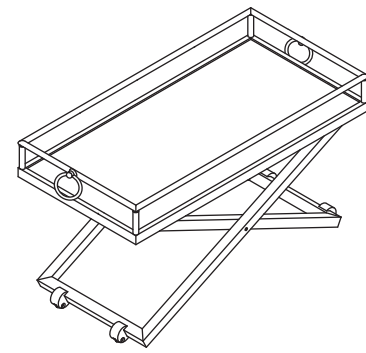

- 84297 VEGA *rectangular table*
180 x 67 x h 34 cm

- 84296 VEGA *rectangular table*
148 x 57 x h 34 cm

- 84292 VEGA *square table*
55 x 55 x h 34 cm

- 84293 VEGA *square table*
70 x 70 x h 46 cm

- 84312 VEGA *round table*
Ø50 x h 46 cm

- 84294 VEGA *square table*
120 x 120 x h 34 cm

- 84313 VEGA *round table*
Ø70 x h 34 cm

- 84314 VEGA *round table*
Ø90 x h 34 cm

- 853236 VEGA *bridge*
62 x 62 x h' 50 x h 84 cm

- 84315 VEGA *round table*
Ø120 x h 34 cm

- 84802 VEGA *round table*
Ø120 x h 74 cm

VEGA MAXI

- 84424 VEGA *rectangular servant*
91 x 46 x h 75 cm

- 82290 VEGA MAXI *armchair*
77 x 82 x h' 44 x h 75 cm

- 84426 VEGA *round servant*
Ø60 x h 75 cm

- 82518 VEGA MAXI *love seat*
180 x 82 x h' 44 x h 75 cm