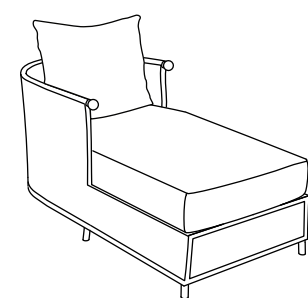

— ABACO
Technical book
VEGA

VEGA

- 82278 VEGA *armchair*
67 x 66 x h' 44 x h 67 cm

- 82479 VEGA *3 seat sofa*
192 x 66 x h' 44 x h 67 cm

- 82478 VEGA *love seat*
150 x 66 x h' 44 x h 67 cm

- 82476 VEGA *vis a vis*
128 x 150 x h' 44 x h 67 cm

VEGA

- 81852 VEGA chaise longue rh
168 x 67 x h' 44 x h 67 cm

- 82510 VEGA 2 seat right armrest
140 x 66 x h' 44 x h 67 cm

- 81853 VEGA chaise longue lh
168 x 67 x h' 44 x h 67 cm

- 82511 VEGA 2 seat left armrest
140 x 66 x h' 44 x h 67 cm