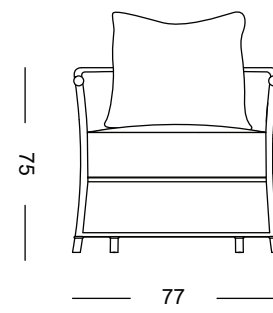

- 81854 VEGA MAXI chaise longue rh
1*'' x 77 x h' 44 x h 75 cm