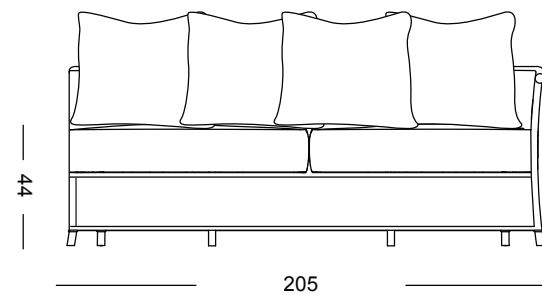

— ABACO
Technical book
VEGA

VEGA

- 82278 VEGA *armchair*
67 x 66 x h' 44 x h 67 cm

- 82479 VEGA *3 seat sofa*
192 x 66 x h' 44 x h 67 cm

- 82478 VEGA *love seat*
150 x 66 x h' 44 x h 67 cm

- 82476 VEGA *vis a vis*
128 x 150 x h' 44 x h 67 cm

VEGA

- 81852 VEGA chaise longue rh
168 x 67 x h' 44 x h 67 cm

- 82510 VEGA 2 seat right armrest
140 x 66 x h' 44 x h 67 cm

- 81853 VEGA chaise longue lh
168 x 67 x h' 44 x h 67 cm

- 82511 VEGA 2 seat left armrest
140 x 66 x h' 44 x h 67 cm

VEGA

- 82512 VEGA 3 seat right armrest
205 x 66 x h' 44 x h 67 cm

- 82514 VEGA central double seat
130 x 66 x h' 44 x h 67 cm

- 82513 VEGA 3 seat left armrest
205 x 66 x h' 44 x h 67 cm

- 82515 VEGA central triple seat
195 x 66 x h' 44 x h 67 cm

VEGA

- 82516 VEGA *corner seat*
66 x 66 x h' 44 x h 67 cm

- 82679 VEGA *square pouf*
70 x 70 x h 44 cm

- 82678 VEGA *square pouf*
55 x 55 x h 44 cm

- 82676 VEGA *shaped pouf*
55 X 58 x h 44 cm

VEGA

- 84290 VEGA *rectangular table*
130 x 57 x h 34 cm