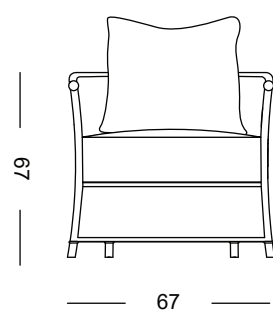

— ABACO
Technical book
VEGA

VEGA

- 82278 VEGA *armchair*
67 x 66 x h' 44 x h 67 cm

- 82479 VEGA *3 seat sofa*
192 x 66 x h' 44 x h 67 cm

- 82478 VEGA *love seat*
150 x 66 x h' 44 x h 67 cm

- 82476 VEGA *vis a vis*
128 x 150 x h' 44 x h 67 cm

VEGA

- 81852 VEGA chaise longue rh
168 x 67 x h' 44 x h 67 cm

- 82510 VEGA 2 seat right armrest
140 x 66 x h' 44 x h 67 cm

- 81853 VEGA chaise longue lh
168 x 67 x h' 44 x h 67 cm

- 82511 VEGA 2 seat left armrest
140 x 66 x h' 44 x h 67 cm

VEGA

- 82512 VEGA 3 seat right armrest
205 x 66 x h' 44 x h 67 cm

- 82514 VEGA central double seat
130 x 66 x h' 44 x h 67 cm

- 82513 VEGA 3 seat left armrest
205 x 66 x h' 44 x h 67 cm

- 82515 VEGA central triple seat
195 x 66 x h' 44 x h 67 cm

VEGA

- 82516 VEGA *corner seat*
66 x 66 x h' 44 x h 67 cm

- 82679 VEGA *square pouf*
70 x 70 x h 44 cm

- 82678 VEGA *square pouf*
55 x 55 x h 44 cm

- 82676 VEGA *shaped pouf*
55 X 58 x h 44 cm

VEGA

- 84290 VEGA *rectangular table*
130 x 57 x h 34 cm