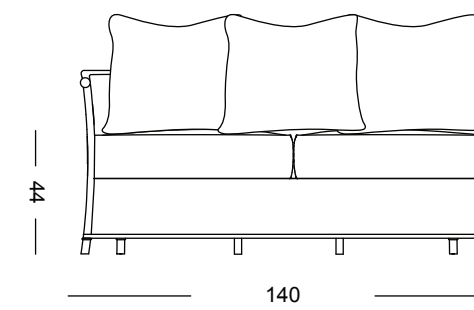

— ABACO
Technical book
VEGA

VEGA

- 82278 VEGA *armchair*
67 x 66 x h' 44 x h 67 cm

- 82479 VEGA *3 seat sofa*
192 x 66 x h' 44 x h 67 cm

- 82478 VEGA *love seat*
150 x 66 x h' 44 x h 67 cm

- 82476 VEGA *vis a vis*
128 x 150 x h' 44 x h 67 cm

VEGA

- 81852 VEGA chaise longue rh
168 x 67 x h' 44 x h 67 cm

- 82510 VEGA 2 seat right armrest
140 x 66 x h' 44 x h 67 cm

- 81853 VEGA chaise longue lh
168 x 67 x h' 44 x h 67 cm

- 82511 VEGA 2 seat left armrest
140 x 66 x h' 44 x h 67 cm

VEGA

- 82512 VEGA 3 seat right armrest
205 x 66 x h' 44 x h 67 cm

- 82514 VEGA central double seat
130 x 66 x h' 44 x h 67 cm

- 82513 VEGA 3 seat left armrest
205 x 66 x h' 44 x h 67 cm

- 82515 VEGA central triple seat
195 x 66 x h' 44 x h 67 cm

VEGA

- 82516 VEGA *corner seat*
66 x 66 x h' 44 x h 67 cm

- 82679 VEGA *square pouf*
70 x 70 x h 44 cm

- 82678 VEGA *square pouf*
55 x 55 x h 44 cm

- 82676 VEGA *shaped pouf*
55 X 58 x h 44 cm

VEGA

- 84290 VEGA *rectangular table*
130 x 57 x h 34 cm