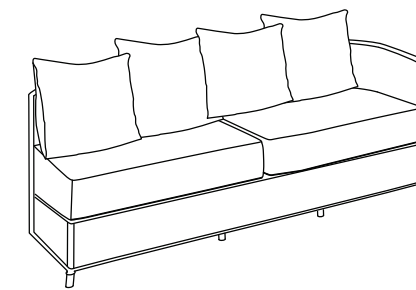

- 82522 VEGA MAXI 3 seat right armrest
250 x 82 x h' 44 x h 75 cm