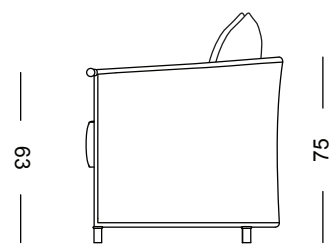

- 84802 VEGA *round table*
Ø120 x h 74 cm

VEGA MAXI

- 84424 VEGA *rectangular servant*
91 x 46 x h 75 cm

- 82290 VEGA MAXI *armchair*
77 x 82 x h' 44 x h 75 cm

- 84426 VEGA *round servant*
Ø60 x h 75 cm

- 82518 VEGA MAXI *love seat*
180 x 82 x h' 44 x h 75 cm

VEGA MAXI

- 82519 VEGA MAXI 3 seat sofa
222 x 82 x h' 44 x h 75 cm

- 81855 VEGA MAXI chaise longue lh
1*'' x 77 x h' 44 x h 75 cm

- 81854 VEGA MAXI chaise longue rh
1*'' x 77 x h' 44 x h 75 cm

- 82520 VEGA MAXI 2 seat right armrest
170 x 82 x h' 44 x h 75 cm

VEGA MAXI

- 82521 VEGA MAXI 2 seat left armrest
170 x 82 x h' 44 x h 75 cm

- 82523 VEGA MAXI 3 seat left armrest
250 x 82 x h' 44 x h 75 cm

- 82522 VEGA MAXI 3 seat right armrest
250 x 82 x h' 44 x h 75 cm