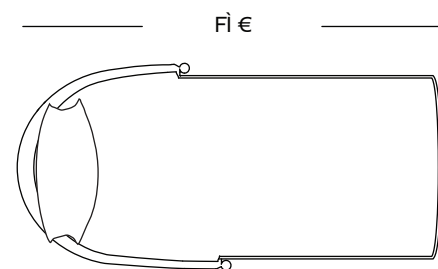

- 84802 VEGA *round table*
Ø120 x h 74 cm

VEGA MAXI

- 84424 VEGA *rectangular servant*
91 x 46 x h 75 cm

- 82290 VEGA MAXI *armchair*
77 x 82 x h' 44 x h 75 cm

- 84426 VEGA *round servant*
Ø60 x h 75 cm

- 82518 VEGA MAXI *love seat*
180 x 82 x h' 44 x h 75 cm

VEGA MAXI

- 82519 VEGA MAXI 3 seat sofa
222 x 82 x h' 44 x h 75 cm

- 81855 VEGA MAXI chaise longue lh
1*'' x 77 x h' 44 x h 75 cm

- 81854 VEGA MAXI chaise longue rh
1*'' x 77 x h' 44 x h 75 cm

- 82520 VEGA MAXI 2 seat right armrest
170 x 82 x h' 44 x h 75 cm

VEGA MAXI

- 82521 VEGA MAXI 2 seat left armrest
170 x 82 x h' 44 x h 75 cm

- 82523 VEGA MAXI 3 seat left armrest
250 x 82 x h' 44 x h 75 cm

- 82522 VEGA MAXI 3 seat right armrest
250 x 82 x h' 44 x h 75 cm