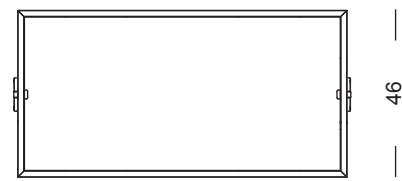

- 84297 VEGA *rectangular table*
180 x 67 x h 34 cm

- 84296 VEGA *rectangular table*
148 x 57 x h 34 cm

- 84292 VEGA *square table*
55 x 55 x h 34 cm

- 84293 VEGA *square table*
70 x 70 x h 46 cm

- 84312 VEGA *round table*
Ø50 x h 46 cm

- 84294 VEGA *square table*
120 x 120 x h 34 cm

- 84313 VEGA *round table*
Ø70 x h 34 cm

- 84314 VEGA *round table*
Ø90 x h 34 cm

- 853236 VEGA *bridge*
62 x 62 x h' 50 x h 84 cm

- 84315 VEGA *round table*
Ø120 x h 34 cm

- 84802 VEGA *round table*
Ø120 x h 74 cm

VEGA MAXI

- 84424 VEGA *rectangular servant*
91 x 46 x h 75 cm

- 82290 VEGA MAXI *armchair*
77 x 82 x h' 44 x h 75 cm

- 84426 VEGA *round servant*
Ø60 x h 75 cm

- 82518 VEGA MAXI *love seat*
180 x 82 x h' 44 x h 75 cm