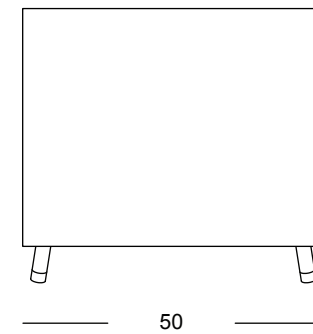

VEGA

- 82516 VEGA *corner seat*
66 x 66 x h' 44 x h 67 cm

- 82679 VEGA *square pouf*
70 x 70 x h 44 cm

- 82678 VEGA *square pouf*
55 x 55 x h 44 cm

- 82676 VEGA *shaped pouf*
55 X 58 x h 44 cm

VEGA

- 84290 VEGA *rectangular table*
130 x 57 x h 34 cm

- 84297 VEGA *rectangular table*
180 x 67 x h 34 cm

- 84296 VEGA *rectangular table*
148 x 57 x h 34 cm

- 84292 VEGA *square table*
55 x 55 x h 34 cm

- 84293 VEGA *square table*
70 x 70 x h 46 cm

- 84312 VEGA *round table*
Ø50 x h 46 cm

- 84294 VEGA *square table*
120 x 120 x h 34 cm

- 84313 VEGA *round table*
Ø70 x h 34 cm

- 84314 VEGA *round table*
Ø90 x h 34 cm

- 853236 VEGA *bridge*
62 x 62 x h' 50 x h 84 cm

- 84315 VEGA *round table*
Ø120 x h 34 cm

- 84802 VEGA *round table*
Ø120 x h 74 cm

VEGA MAXI

- 84424 VEGA *rectangular servant*
91 x 46 x h 75 cm

- 82290 VEGA MAXI *armchair*
77 x 82 x h' 44 x h 75 cm

- 84426 VEGA *round servant*
Ø60 x h 75 cm

- 82518 VEGA MAXI *love seat*
180 x 82 x h' 44 x h 75 cm