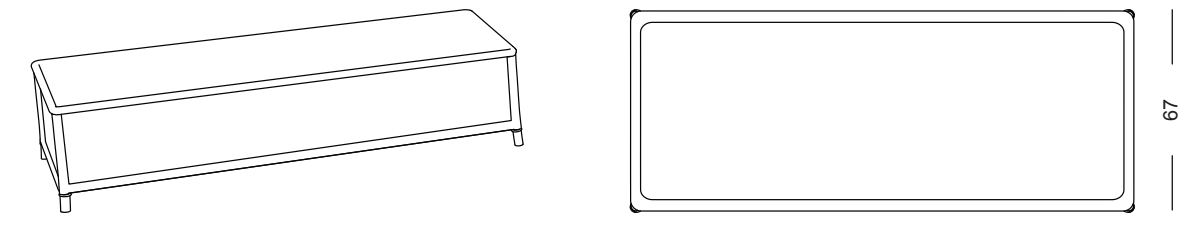

VEGA

- 82516 VEGA *corner seat*
66 x 66 x h' 44 x h 67 cm

- 82679 VEGA *square pouf*
70 x 70 x h 44 cm

- 82678 VEGA *square pouf*
55 x 55 x h 44 cm

- 82676 VEGA *shaped pouf*
55 X 58 x h 44 cm

VEGA

- 84290 VEGA *rectangular table*
130 x 57 x h 34 cm

- 84297 VEGA *rectangular table*
180 x 67 x h 34 cm

- 84296 VEGA *rectangular table*
148 x 57 x h 34 cm

- 84292 VEGA *square table*
55 x 55 x h 34 cm

- 84293 VEGA *square table*
70 x 70 x h 46 cm

- 84312 VEGA *round table*
Ø50 x h 46 cm