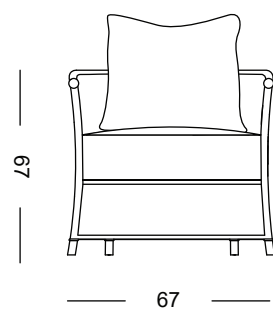

— ABACO
Technical book
VEGA

VEGA

- 82278 VEGA *armchair*
67 x 66 x h' 44 x h 67 cm

- 82479 VEGA *3 seat sofa*
192 x 66 x h' 44 x h 67 cm

- 82478 VEGA *love seat*
150 x 66 x h' 44 x h 67 cm

- 82476 VEGA *vis a vis*
128 x 150 x h' 44 x h 67 cm

VEGA

- 81852 VEGA chaise longue rh
168 x 67 x h' 44 x h 67 cm

- 82510 VEGA 2 seat right armrest
140 x 66 x h' 44 x h 67 cm

- 81853 VEGA chaise longue lh
168 x 67 x h' 44 x h 67 cm

- 82511 VEGA 2 seat left armrest
140 x 66 x h' 44 x h 67 cm

VEGA

- 82512 VEGA 3 seat right armrest
205 x 66 x h' 44 x h 67 cm

- 82514 VEGA central double seat
130 x 66 x h' 44 x h 67 cm

- 82513 VEGA 3 seat left armrest
205 x 66 x h' 44 x h 67 cm

- 82515 VEGA central triple seat
195 x 66 x h' 44 x h 67 cm

VEGA

- 82516 VEGA *corner seat*
66 x 66 x h' 44 x h 67 cm

- 82679 VEGA *square pouf*
70 x 70 x h 44 cm

- 82678 VEGA *square pouf*
55 x 55 x h 44 cm

- 82676 VEGA *shaped pouf*
55 X 58 x h 44 cm

VEGA

- 84290 VEGA *rectangular table*
130 x 57 x h 34 cm