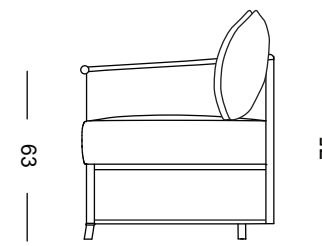

- 84802 VEGA *round table*
Ø120 x h 74 cm

VEGA MAXI

- 84424 VEGA *rectangular servant*
91 x 46 x h 75 cm

- 82290 VEGA MAXI *armchair*
77 x 82 x h' 44 x h 75 cm

- 84426 VEGA *round servant*
Ø60 x h 75 cm

- 82518 VEGA MAXI *love seat*
180 x 82 x h' 44 x h 75 cm

VEGA MAXI

- 82519 VEGA MAXI 3 seat sofa
222 x 82 x h' 44 x h 75 cm

- 81855 VEGA MAXI chaise longue lh
1*'' x 77 x h' 44 x h 75 cm

- 81854 VEGA MAXI chaise longue rh
1*'' x 77 x h' 44 x h 75 cm

- 82520 VEGA MAXI 2 seat right armrest
170 x 82 x h' 44 x h 75 cm