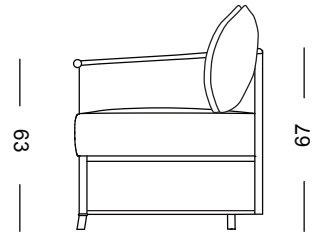

— ABACO
Technical book
VEGA

VEGA

- 82278 VEGA *armchair*
67 x 66 x h' 44 x h 67 cm

- 82479 VEGA *3 seat sofa*
192 x 66 x h' 44 x h 67 cm

- 82478 VEGA *love seat*
150 x 66 x h' 44 x h 67 cm

- 82476 VEGA *vis a vis*
128 x 150 x h' 44 x h 67 cm

VEGA

- 81852 VEGA chaise longue rh
168 x 67 x h' 44 x h 67 cm

- 82510 VEGA 2 seat right armrest
140 x 66 x h' 44 x h 67 cm

- 81853 VEGA chaise longue lh
168 x 67 x h' 44 x h 67 cm

- 82511 VEGA 2 seat left armrest
140 x 66 x h' 44 x h 67 cm

VEGA

- 82512 VEGA 3 seat right armrest
205 x 66 x h' 44 x h 67 cm

- 82514 VEGA central double seat
130 x 66 x h' 44 x h 67 cm

- 82513 VEGA 3 seat left armrest
205 x 66 x h' 44 x h 67 cm

- 82515 VEGA central triple seat
195 x 66 x h' 44 x h 67 cm

VEGA

- 82516 VEGA *corner seat*
66 x 66 x h' 44 x h 67 cm

- 82679 VEGA *square pouf*
70 x 70 x h 44 cm

- 82678 VEGA *square pouf*
55 x 55 x h 44 cm

- 82676 VEGA *shaped pouf*
55 X 58 x h 44 cm

VEGA

- 84290 VEGA *rectangular table*
130 x 57 x h 34 cm