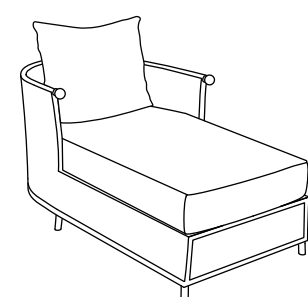

— ABACO
Technical book
VEGA

VEGA

- 82278 VEGA *armchair*
67 x 66 x h' 44 x h 67 cm

- 82479 VEGA *3 seat sofa*
192 x 66 x h' 44 x h 67 cm

- 82478 VEGA *love seat*
150 x 66 x h' 44 x h 67 cm

- 82476 VEGA *vis a vis*
128 x 150 x h' 44 x h 67 cm

VEGA

- 81852 VEGA chaise longue rh
168 x 67 x h' 44 x h 67 cm

- 82510 VEGA 2 seat right armrest
140 x 66 x h' 44 x h 67 cm

- 81853 VEGA chaise longue lh
168 x 67 x h' 44 x h 67 cm

- 82511 VEGA 2 seat left armrest
140 x 66 x h' 44 x h 67 cm

VEGA

- 82512 VEGA 3 seat right armrest
205 x 66 x h' 44 x h 67 cm

- 82514 VEGA central double seat
130 x 66 x h' 44 x h 67 cm

- 82513 VEGA 3 seat left armrest
205 x 66 x h' 44 x h 67 cm

- 82515 VEGA central triple seat
195 x 66 x h' 44 x h 67 cm