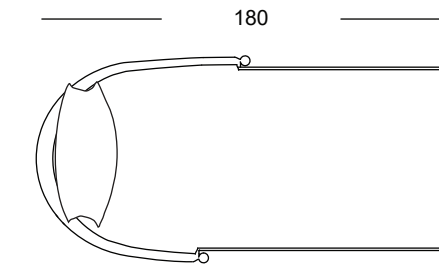

- 81854 VEGA MAXI chaise longue rh
1*'' x 77 x h' 44 x h 75 cm