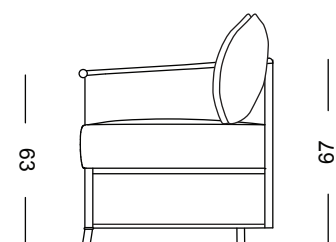

— ABACO
Technical book
VEGA

VEGA

- 82278 VEGA *armchair*
67 x 66 x h' 44 x h 67 cm

- 82479 VEGA *3 seat sofa*
192 x 66 x h' 44 x h 67 cm

- 82478 VEGA *love seat*
150 x 66 x h' 44 x h 67 cm

- 82476 VEGA *vis a vis*
128 x 150 x h' 44 x h 67 cm

VEGA

- 81852 VEGA chaise longue rh
168 x 67 x h' 44 x h 67 cm

- 82510 VEGA 2 seat right armrest
140 x 66 x h' 44 x h 67 cm

- 81853 VEGA chaise longue lh
168 x 67 x h' 44 x h 67 cm

- 82511 VEGA 2 seat left armrest
140 x 66 x h' 44 x h 67 cm

VEGA

- 82512 VEGA 3 seat right armrest
205 x 66 x h' 44 x h 67 cm

- 82514 VEGA central double seat
130 x 66 x h' 44 x h 67 cm

- 82513 VEGA 3 seat left armrest
205 x 66 x h' 44 x h 67 cm

- 82515 VEGA central triple seat
195 x 66 x h' 44 x h 67 cm