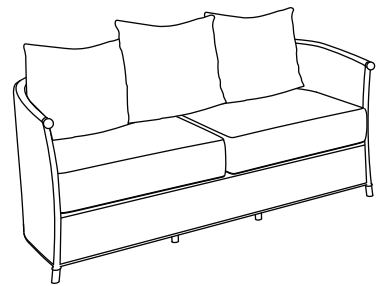

— ABACO
Technical book
VEGA

VEGA

- 82278 VEGA *armchair*
67 x 66 x h' 44 x h 67 cm

- 82479 VEGA *3 seat sofa*
192 x 66 x h' 44 x h 67 cm

- 82478 VEGA *love seat*
150 x 66 x h' 44 x h 67 cm

- 82476 VEGA *vis a vis*
128 x 150 x h' 44 x h 67 cm

VEGA

- 81852 VEGA chaise longue rh
168 x 67 x h' 44 x h 67 cm

- 82510 VEGA 2 seat right armrest
140 x 66 x h' 44 x h 67 cm

- 81853 VEGA chaise longue lh
168 x 67 x h' 44 x h 67 cm

- 82511 VEGA 2 seat left armrest
140 x 66 x h' 44 x h 67 cm

VEGA

- 82512 VEGA 3 seat right armrest
205 x 66 x h' 44 x h 67 cm

- 82514 VEGA central double seat
130 x 66 x h' 44 x h 67 cm

- 82513 VEGA 3 seat left armrest
205 x 66 x h' 44 x h 67 cm

- 82515 VEGA central triple seat
195 x 66 x h' 44 x h 67 cm

VEGA

- 82516 VEGA *corner seat*
66 x 66 x h' 44 x h 67 cm

- 82679 VEGA *square pouf*
70 x 70 x h 44 cm

- 82678 VEGA *square pouf*
55 x 55 x h 44 cm

- 82676 VEGA *shaped pouf*
55 X 58 x h 44 cm

VEGA

- 84290 VEGA *rectangular table*
130 x 57 x h 34 cm