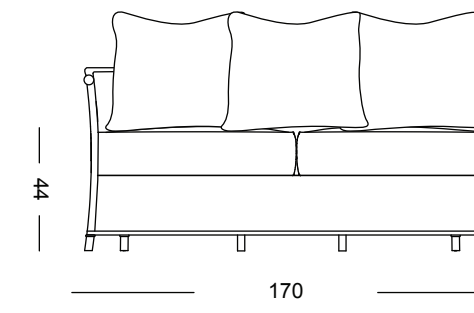

- 84802 VEGA *round table*
Ø120 x h 74 cm

VEGA MAXI

- 84424 VEGA *rectangular servant*
91 x 46 x h 75 cm

- 82290 VEGA MAXI *armchair*
77 x 82 x h' 44 x h 75 cm

- 84426 VEGA *round servant*
Ø60 x h 75 cm

- 82518 VEGA MAXI *love seat*
180 x 82 x h' 44 x h 75 cm

VEGA MAXI

- 82519 VEGA MAXI 3 seat sofa
222 x 82 x h' 44 x h 75 cm

- 81855 VEGA MAXI chaise longue lh
1*'' x 77 x h' 44 x h 75 cm

- 81854 VEGA MAXI chaise longue rh
1*'' x 77 x h' 44 x h 75 cm

- 82520 VEGA MAXI 2 seat right armrest
170 x 82 x h' 44 x h 75 cm

VEGA MAXI

- 82521 VEGA MAXI 2 seat left armrest
170 x 82 x h' 44 x h 75 cm

- 82523 VEGA MAXI 3 seat left armrest
250 x 82 x h' 44 x h 75 cm

- 82522 VEGA MAXI 3 seat right armrest
250 x 82 x h' 44 x h 75 cm