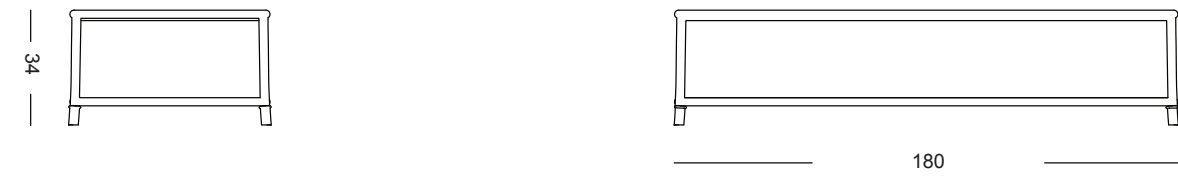

VEGA

- 82516 VEGA *corner seat*
66 x 66 x h' 44 x h 67 cm

- 82679 VEGA *square pouf*
70 x 70 x h 44 cm

- 82678 VEGA *square pouf*
55 x 55 x h 44 cm

- 82676 VEGA *shaped pouf*
55 X 58 x h 44 cm

VEGA

- 84290 VEGA *rectangular table*
130 x 57 x h 34 cm

- 84297 VEGA *rectangular table*
180 x 67 x h 34 cm

- 84296 VEGA *rectangular table*
148 x 57 x h 34 cm

- 84292 VEGA *square table*
55 x 55 x h 34 cm

- 84293 VEGA *square table*
70 x 70 x h 46 cm

- 84312 VEGA *round table*
Ø50 x h 46 cm