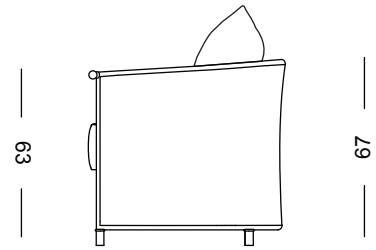

— ABACO
Technical book
VEGA

VEGA

- 82278 VEGA *armchair*
67 x 66 x h' 44 x h 67 cm

- 82479 VEGA *3 seat sofa*
192 x 66 x h' 44 x h 67 cm

- 82478 VEGA *love seat*
150 x 66 x h' 44 x h 67 cm

- 82476 VEGA *vis a vis*
128 x 150 x h' 44 x h 67 cm

VEGA

- 81852 VEGA chaise longue rh
168 x 67 x h' 44 x h 67 cm

- 82510 VEGA 2 seat right armrest
140 x 66 x h' 44 x h 67 cm

- 81853 VEGA chaise longue lh
168 x 67 x h' 44 x h 67 cm

- 82511 VEGA 2 seat left armrest
140 x 66 x h' 44 x h 67 cm