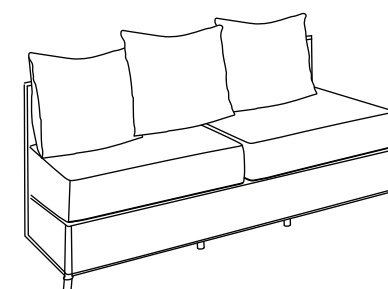

VEGA MAXI

- 82521 VEGA MAXI 2 seat left armrest
170 x 82 x h' 44 x h 75 cm

- 82523 VEGA MAXI 3 seat left armrest
250 x 82 x h' 44 x h 75 cm

- 82522 VEGA MAXI 3 seat right armrest
250 x 82 x h' 44 x h 75 cm

- 82524 VEGA MAXI central double seat
160 x 82 x h' 44 x h 75 cm

VEGA MAXI

- 82525 VEGA MAXI *central triple seat*
240 x 82 x h' 44 x h 75 cm

- 82526 VEGA MAXI *corner seat*
82 x 82 x h' 44 x h 75 cm