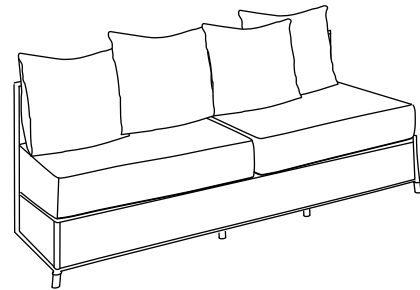

VEGA MAXI

- 82521 VEGA MAXI 2 seat left armrest
170 x 82 x h' 44 x h 75 cm

- 82523 VEGA MAXI 3 seat left armrest
250 x 82 x h' 44 x h 75 cm

- 82522 VEGA MAXI 3 seat right armrest
250 x 82 x h' 44 x h 75 cm

- 82524 VEGA MAXI central double seat
160 x 82 x h' 44 x h 75 cm

VEGA MAXI

- 82525 VEGA MAXI *central triple seat*
240 x 82 x h' 44 x h 75 cm

- 82526 VEGA MAXI *corner seat*
82 x 82 x h' 44 x h 75 cm