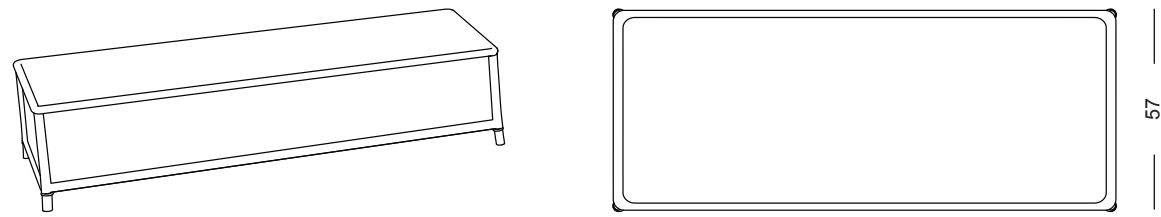

VEGA

- 82516 VEGA *corner seat*
66 x 66 x h' 44 x h 67 cm

- 82679 VEGA *square pouf*
70 x 70 x h 44 cm

- 82678 VEGA *square pouf*
55 x 55 x h 44 cm

- 82676 VEGA *shaped pouf*
55 X 58 x h 44 cm

VEGA

- 84290 VEGA *rectangular table*
130 x 57 x h 34 cm

- 84297 VEGA *rectangular table*
180 x 67 x h 34 cm

- 84296 VEGA *rectangular table*
148 x 57 x h 34 cm

- 84292 VEGA *square table*
55 x 55 x h 34 cm

- 84293 VEGA *square table*
70 x 70 x h 46 cm

- 84312 VEGA *round table*
Ø50 x h 46 cm