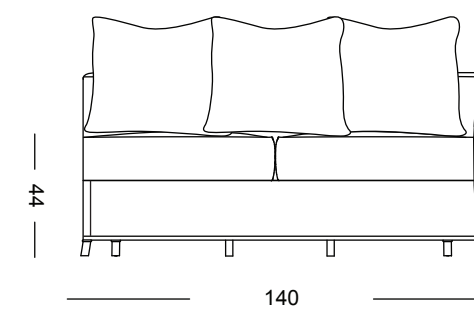

— ABACO
Technical book
VEGA

VEGA

- 82278 VEGA *armchair*
67 x 66 x h' 44 x h 67 cm

- 82479 VEGA *3 seat sofa*
192 x 66 x h' 44 x h 67 cm

- 82478 VEGA *love seat*
150 x 66 x h' 44 x h 67 cm

- 82476 VEGA *vis a vis*
128 x 150 x h' 44 x h 67 cm

VEGA

- 81852 VEGA chaise longue rh
168 x 67 x h' 44 x h 67 cm

- 82510 VEGA 2 seat right armrest
140 x 66 x h' 44 x h 67 cm

- 81853 VEGA chaise longue lh
168 x 67 x h' 44 x h 67 cm

- 82511 VEGA 2 seat left armrest
140 x 66 x h' 44 x h 67 cm

VEGA

- 82512 VEGA 3 seat right armrest
205 x 66 x h' 44 x h 67 cm

- 82514 VEGA central double seat
130 x 66 x h' 44 x h 67 cm

- 82513 VEGA 3 seat left armrest
205 x 66 x h' 44 x h 67 cm

- 82515 VEGA central triple seat
195 x 66 x h' 44 x h 67 cm

VEGA

- 82516 VEGA *corner seat*
66 x 66 x h' 44 x h 67 cm

- 82679 VEGA *square pouf*
70 x 70 x h 44 cm

- 82678 VEGA *square pouf*
55 x 55 x h 44 cm

- 82676 VEGA *shaped pouf*
55 X 58 x h 44 cm

VEGA

- 84290 VEGA *rectangular table*
130 x 57 x h 34 cm