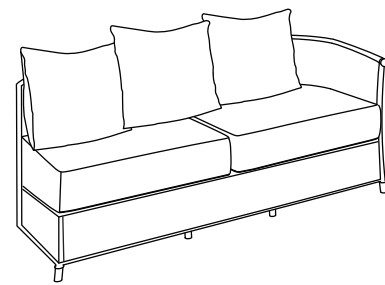

- 82522 VEGA MAXI 3 seat right armrest
250 x 82 x h' 44 x h 75 cm