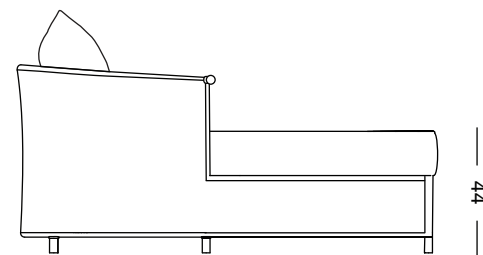

- 81854 VEGA MAXI chaise longue rh
1*'' x 77 x h' 44 x h 75 cm