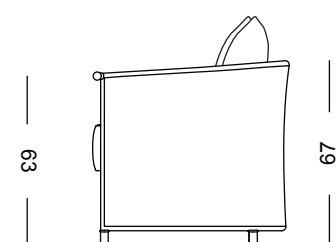

— ABACO
Technical book
VEGA

VEGA

- 82278 VEGA *armchair*
67 x 66 x h' 44 x h 67 cm

- 82479 VEGA *3 seat sofa*
192 x 66 x h' 44 x h 67 cm

- 82478 VEGA *love seat*
150 x 66 x h' 44 x h 67 cm

- 82476 VEGA *vis a vis*
128 x 150 x h' 44 x h 67 cm

VEGA

- 81852 VEGA chaise longue rh
168 x 67 x h' 44 x h 67 cm

- 82510 VEGA 2 seat right armrest
140 x 66 x h' 44 x h 67 cm

- 81853 VEGA chaise longue lh
168 x 67 x h' 44 x h 67 cm

- 82511 VEGA 2 seat left armrest
140 x 66 x h' 44 x h 67 cm

VEGA

- 82512 VEGA 3 seat right armrest
205 x 66 x h' 44 x h 67 cm

- 82514 VEGA central double seat
130 x 66 x h' 44 x h 67 cm

- 82513 VEGA 3 seat left armrest
205 x 66 x h' 44 x h 67 cm

- 82515 VEGA central triple seat
195 x 66 x h' 44 x h 67 cm

- 84297 VEGA *rectangular table*
180 x 67 x h 34 cm

- 84296 VEGA *rectangular table*
148 x 57 x h 34 cm

- 84292 VEGA *square table*
55 x 55 x h 34 cm

- 84293 VEGA *square table*
70 x 70 x h 46 cm

- 84312 VEGA *round table*
Ø50 x h 46 cm