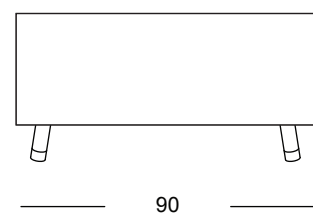

VEGA

- 82516 VEGA *corner seat*
66 x 66 x h' 44 x h 67 cm

- 82679 VEGA *square pouf*
70 x 70 x h 44 cm

- 82678 VEGA *square pouf*
55 x 55 x h 44 cm

- 82676 VEGA *shaped pouf*
55 X 58 x h 44 cm

VEGA

- 84290 VEGA *rectangular table*
130 x 57 x h 34 cm

- 84297 VEGA *rectangular table*
180 x 67 x h 34 cm

- 84296 VEGA *rectangular table*
148 x 57 x h 34 cm

- 84292 VEGA *square table*
55 x 55 x h 34 cm

- 84293 VEGA *square table*
70 x 70 x h 46 cm

- 84312 VEGA *round table*
Ø50 x h 46 cm

- 84294 VEGA *square table*
120 x 120 x h 34 cm

- 84313 VEGA *round table*
Ø70 x h 34 cm

- 84314 VEGA *round table*
Ø90 x h 34 cm

- 853236 VEGA *bridge*
62 x 62 x h' 50 x h 84 cm

- 84315 VEGA *round table*
Ø120 x h 34 cm