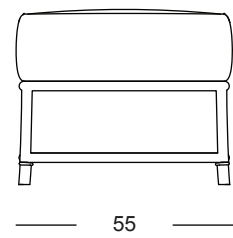

— ABACO
Technical book
VEGA

VEGA

- 82278 VEGA *armchair*
67 x 66 x h' 44 x h 67 cm

- 82479 VEGA *3 seat sofa*
192 x 66 x h' 44 x h 67 cm

- 82478 VEGA *love seat*
150 x 66 x h' 44 x h 67 cm

- 82476 VEGA *vis a vis*
128 x 150 x h' 44 x h 67 cm

VEGA

- 82512 VEGA 3 seat right armrest
205 x 66 x h' 44 x h 67 cm

- 82514 VEGA central double seat
130 x 66 x h' 44 x h 67 cm

- 82513 VEGA 3 seat left armrest
205 x 66 x h' 44 x h 67 cm

- 82515 VEGA central triple seat
195 x 66 x h' 44 x h 67 cm

VEGA

- 82516 VEGA *corner seat*
66 x 66 x h' 44 x h 67 cm

- 82679 VEGA *square pouf*
70 x 70 x h 44 cm

- 82678 VEGA *square pouf*
55 x 55 x h 44 cm

- 82676 VEGA *shaped pouf*
55 X 58 x h 44 cm

VEGA

- 84290 VEGA *rectangular table*
130 x 57 x h 34 cm

- 84297 VEGA *rectangular table*
180 x 67 x h 34 cm

- 84296 VEGA *rectangular table*
148 x 57 x h 34 cm

- 84292 VEGA *square table*
55 x 55 x h 34 cm

- 84293 VEGA *square table*
70 x 70 x h 46 cm

- 84312 VEGA *round table*
Ø50 x h 46 cm