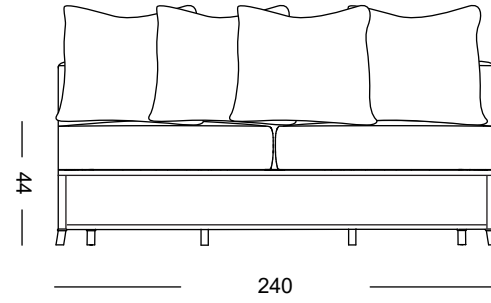

VEGA MAXI

- 82521 VEGA MAXI 2 seat left armrest
170 x 82 x h' 44 x h 75 cm

- 82523 VEGA MAXI 3 seat left armrest
250 x 82 x h' 44 x h 75 cm

- 82522 VEGA MAXI 3 seat right armrest
250 x 82 x h' 44 x h 75 cm

- 82524 VEGA MAXI central double seat
160 x 82 x h' 44 x h 75 cm

VEGA MAXI

- 82525 VEGA MAXI *central triple seat*
240 x 82 x h' 44 x h 75 cm

- 82526 VEGA MAXI *corner seat*
82 x 82 x h' 44 x h 75 cm