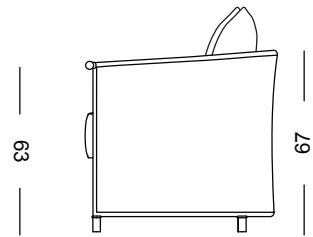

— ABACO
Technical book
VEGA

VEGA

- 82278 VEGA *armchair*
67 x 66 x h' 44 x h 67 cm

- 82479 VEGA *3 seat sofa*
192 x 66 x h' 44 x h 67 cm

- 82478 VEGA *love seat*
150 x 66 x h' 44 x h 67 cm

- 82476 VEGA *vis a vis*
128 x 150 x h' 44 x h 67 cm

VEGA

- 81852 VEGA chaise longue rh
168 x 67 x h' 44 x h 67 cm

- 82510 VEGA 2 seat right armrest
140 x 66 x h' 44 x h 67 cm

- 81853 VEGA chaise longue lh
168 x 67 x h' 44 x h 67 cm

- 82511 VEGA 2 seat left armrest
140 x 66 x h' 44 x h 67 cm

VEGA

- 82512 VEGA 3 seat right armrest
205 x 66 x h' 44 x h 67 cm

- 82514 VEGA central double seat
130 x 66 x h' 44 x h 67 cm

- 82513 VEGA 3 seat left armrest
205 x 66 x h' 44 x h 67 cm

- 82515 VEGA central triple seat
195 x 66 x h' 44 x h 67 cm

- 84297 VEGA *rectangular table*
180 x 67 x h 34 cm

- 84296 VEGA *rectangular table*
148 x 57 x h 34 cm

- 84292 VEGA *square table*
55 x 55 x h 34 cm

- 84293 VEGA *square table*
70 x 70 x h 46 cm

- 84312 VEGA *round table*
Ø50 x h 46 cm