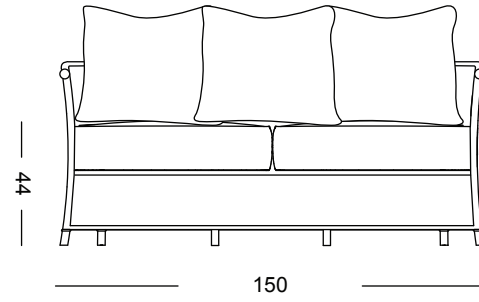

— ABACO
Technical book
VEGA

VEGA

- 82278 VEGA *armchair*
67 x 66 x h' 44 x h 67 cm

- 82479 VEGA *3 seat sofa*
192 x 66 x h' 44 x h 67 cm

- 82478 VEGA *love seat*
150 x 66 x h' 44 x h 67 cm

- 82476 VEGA *vis a vis*
128 x 150 x h' 44 x h 67 cm

VEGA

- 81852 VEGA chaise longue rh
168 x 67 x h' 44 x h 67 cm

- 82510 VEGA 2 seat right armrest
140 x 66 x h' 44 x h 67 cm

- 81853 VEGA chaise longue lh
168 x 67 x h' 44 x h 67 cm

- 82511 VEGA 2 seat left armrest
140 x 66 x h' 44 x h 67 cm

VEGA

- 82512 VEGA 3 seat right armrest
205 x 66 x h' 44 x h 67 cm

- 82514 VEGA central double seat
130 x 66 x h' 44 x h 67 cm

- 82513 VEGA 3 seat left armrest
205 x 66 x h' 44 x h 67 cm

- 82515 VEGA central triple seat
195 x 66 x h' 44 x h 67 cm

VEGA

- 82516 VEGA *corner seat*
66 x 66 x h' 44 x h 67 cm

- 82679 VEGA *square pouf*
70 x 70 x h 44 cm

- 82678 VEGA *square pouf*
55 x 55 x h 44 cm

- 82676 VEGA *shaped pouf*
55 X 58 x h 44 cm

VEGA

- 84290 VEGA *rectangular table*
130 x 57 x h 34 cm