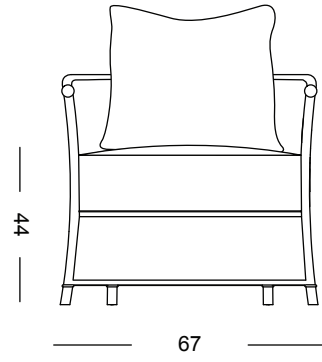

— ABACO
Technical book
VEGA

VEGA

- 82278 VEGA *armchair*
67 x 66 x h' 44 x h 67 cm

- 82479 VEGA *3 seat sofa*
192 x 66 x h' 44 x h 67 cm

- 82478 VEGA *love seat*
150 x 66 x h' 44 x h 67 cm

- 82476 VEGA *vis a vis*
128 x 150 x h' 44 x h 67 cm

VEGA

- 81852 VEGA chaise longue rh
168 x 67 x h' 44 x h 67 cm

- 82510 VEGA 2 seat right armrest
140 x 66 x h' 44 x h 67 cm

- 81853 VEGA chaise longue lh
168 x 67 x h' 44 x h 67 cm

- 82511 VEGA 2 seat left armrest
140 x 66 x h' 44 x h 67 cm

VEGA

- 82512 VEGA 3 seat right armrest
205 x 66 x h' 44 x h 67 cm

- 82514 VEGA central double seat
130 x 66 x h' 44 x h 67 cm

- 82513 VEGA 3 seat left armrest
205 x 66 x h' 44 x h 67 cm

- 82515 VEGA central triple seat
195 x 66 x h' 44 x h 67 cm

VEGA

- 82516 VEGA *corner seat*
66 x 66 x h' 44 x h 67 cm

- 82679 VEGA *square pouf*
70 x 70 x h 44 cm

- 82678 VEGA *square pouf*
55 x 55 x h 44 cm

- 82676 VEGA *shaped pouf*
55 X 58 x h 44 cm

VEGA

- 84290 VEGA *rectangular table*
130 x 57 x h 34 cm