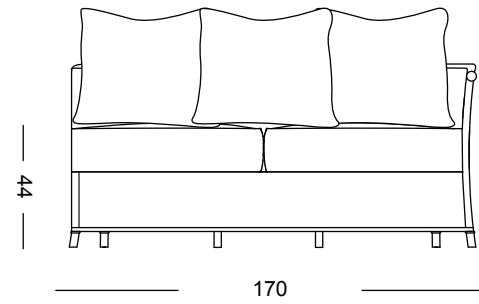

- 84802 VEGA *round table*
Ø120 x h 74 cm

VEGA MAXI

- 84424 VEGA *rectangular servant*
91 x 46 x h 75 cm

- 82290 VEGA MAXI *armchair*
77 x 82 x h' 44 x h 75 cm

- 84426 VEGA *round servant*
Ø60 x h 75 cm

- 82518 VEGA MAXI *love seat*
180 x 82 x h' 44 x h 75 cm

VEGA MAXI

- 82519 VEGA MAXI 3 seat sofa
222 x 82 x h' 44 x h 75 cm

- 81855 VEGA MAXI chaise longue lh
1*'' x 77 x h' 44 x h 75 cm

- 81854 VEGA MAXI chaise longue rh
1*'' x 77 x h' 44 x h 75 cm

- 82520 VEGA MAXI 2 seat right armrest
170 x 82 x h' 44 x h 75 cm

VEGA MAXI

- 82521 VEGA MAXI 2 seat left armrest
170 x 82 x h' 44 x h 75 cm

- 82523 VEGA MAXI 3 seat left armrest
250 x 82 x h' 44 x h 75 cm

- 82522 VEGA MAXI 3 seat right armrest
250 x 82 x h' 44 x h 75 cm