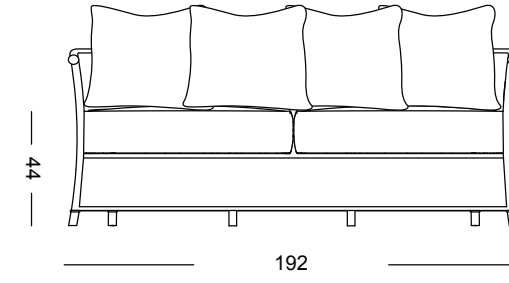

— ABACO
Technical book
VEGA

VEGA

- 82278 VEGA *armchair*
67 x 66 x h' 44 x h 67 cm

- 82479 VEGA *3 seat sofa*
192 x 66 x h' 44 x h 67 cm

- 82478 VEGA *love seat*
150 x 66 x h' 44 x h 67 cm

- 82476 VEGA *vis a vis*
128 x 150 x h' 44 x h 67 cm

VEGA

- 81852 VEGA chaise longue rh
168 x 67 x h' 44 x h 67 cm

- 82510 VEGA 2 seat right armrest
140 x 66 x h' 44 x h 67 cm

- 81853 VEGA chaise longue lh
168 x 67 x h' 44 x h 67 cm

- 82511 VEGA 2 seat left armrest
140 x 66 x h' 44 x h 67 cm

VEGA

- 82512 VEGA 3 seat right armrest
205 x 66 x h' 44 x h 67 cm

- 82514 VEGA central double seat
130 x 66 x h' 44 x h 67 cm

- 82513 VEGA 3 seat left armrest
205 x 66 x h' 44 x h 67 cm

- 82515 VEGA central triple seat
195 x 66 x h' 44 x h 67 cm

VEGA

- 82516 VEGA *corner seat*
66 x 66 x h' 44 x h 67 cm

- 82679 VEGA *square pouf*
70 x 70 x h 44 cm

- 82678 VEGA *square pouf*
55 x 55 x h 44 cm

- 82676 VEGA *shaped pouf*
55 X 58 x h 44 cm

VEGA

- 84290 VEGA *rectangular table*
130 x 57 x h 34 cm