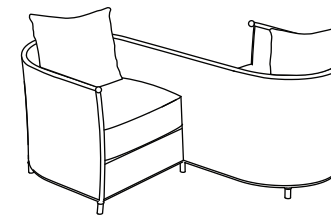

— ABACO
Technical book
VEGA

VEGA

- 82278 VEGA *armchair*
67 x 66 x h' 44 x h 67 cm

- 82479 VEGA *3 seat sofa*
192 x 66 x h' 44 x h 67 cm

- 82478 VEGA *love seat*
150 x 66 x h' 44 x h 67 cm

- 82476 VEGA *vis a vis*
128 x 150 x h' 44 x h 67 cm

VEGA

- 81852 VEGA chaise longue rh
168 x 67 x h' 44 x h 67 cm

- 82510 VEGA 2 seat right armrest
140 x 66 x h' 44 x h 67 cm

- 81853 VEGA chaise longue lh
168 x 67 x h' 44 x h 67 cm

- 82511 VEGA 2 seat left armrest
140 x 66 x h' 44 x h 67 cm

VEGA

- 82512 VEGA 3 seat right armrest
205 x 66 x h' 44 x h 67 cm

- 82514 VEGA central double seat
130 x 66 x h' 44 x h 67 cm

- 82513 VEGA 3 seat left armrest
205 x 66 x h' 44 x h 67 cm

- 82515 VEGA central triple seat
195 x 66 x h' 44 x h 67 cm