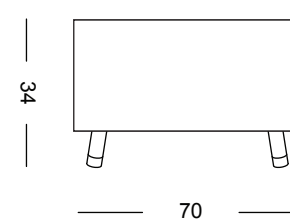

VEGA

- 82516 VEGA *corner seat*
66 x 66 x h' 44 x h 67 cm

- 82679 VEGA *square pouf*
70 x 70 x h 44 cm

- 82678 VEGA *square pouf*
55 x 55 x h 44 cm

- 82676 VEGA *shaped pouf*
55 X 58 x h 44 cm

VEGA

- 84290 VEGA *rectangular table*
130 x 57 x h 34 cm

- 84297 VEGA *rectangular table*
180 x 67 x h 34 cm

- 84296 VEGA *rectangular table*
148 x 57 x h 34 cm

- 84292 VEGA *square table*
55 x 55 x h 34 cm

- 84293 VEGA *square table*
70 x 70 x h 46 cm

- 84312 VEGA *round table*
Ø50 x h 46 cm

- 84294 VEGA *square table*
120 x 120 x h 34 cm

- 84313 VEGA *round table*
Ø70 x h 34 cm

- 84314 VEGA *round table*
Ø90 x h 34 cm

- 853236 VEGA *bridge*
62 x 62 x h' 50 x h 84 cm

- 84315 VEGA *round table*
Ø120 x h 34 cm

- 84802 VEGA *round table*
Ø120 x h 74 cm

VEGA MAXI

- 84424 VEGA *rectangular servant*
91 x 46 x h 75 cm

- 82290 VEGA MAXI *armchair*
77 x 82 x h' 44 x h 75 cm

- 84426 VEGA *round servant*
Ø60 x h 75 cm

- 82518 VEGA MAXI *love seat*
180 x 82 x h' 44 x h 75 cm