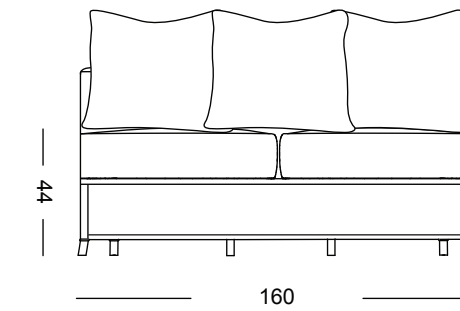

- 84802 VEGA *round table*
Ø120 x h 74 cm

VEGA MAXI

- 84424 VEGA *rectangular servant*
91 x 46 x h 75 cm

- 82290 VEGA MAXI *armchair*
77 x 82 x h' 44 x h 75 cm

- 84426 VEGA *round servant*
Ø60 x h 75 cm

- 82518 VEGA MAXI *love seat*
180 x 82 x h' 44 x h 75 cm

VEGA MAXI

- 82519 VEGA MAXI 3 seat sofa
222 x 82 x h' 44 x h 75 cm

- 81855 VEGA MAXI chaise longue lh
1*'' x 77 x h' 44 x h 75 cm

- 81854 VEGA MAXI chaise longue rh
1*'' x 77 x h' 44 x h 75 cm

- 82520 VEGA MAXI 2 seat right armrest
170 x 82 x h' 44 x h 75 cm

VEGA MAXI

- 82521 VEGA MAXI 2 seat left armrest
170 x 82 x h' 44 x h 75 cm

- 82523 VEGA MAXI 3 seat left armrest
250 x 82 x h' 44 x h 75 cm

- 82522 VEGA MAXI 3 seat right armrest
250 x 82 x h' 44 x h 75 cm

- 82524 VEGA MAXI central double seat
160 x 82 x h' 44 x h 75 cm

VEGA MAXI

- 82525 VEGA MAXI *central triple seat*
240 x 82 x h' 44 x h 75 cm

- 82526 VEGA MAXI *corner seat*
82 x 82 x h' 44 x h 75 cm