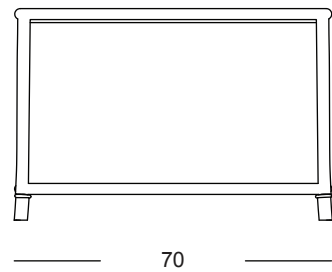

VEGA

- 82516 VEGA *corner seat*
66 x 66 x h' 44 x h 67 cm

- 82679 VEGA *square pouf*
70 x 70 x h 44 cm

- 82678 VEGA *square pouf*
55 x 55 x h 44 cm

- 82676 VEGA *shaped pouf*
55 X 58 x h 44 cm

VEGA

- 84290 VEGA *rectangular table*
130 x 57 x h 34 cm

- 84297 VEGA *rectangular table*
180 x 67 x h 34 cm

- 84296 VEGA *rectangular table*
148 x 57 x h 34 cm

- 84292 VEGA *square table*
55 x 55 x h 34 cm

- 84293 VEGA *square table*
70 x 70 x h 46 cm

- 84312 VEGA *round table*
Ø50 x h 46 cm

- 84294 VEGA *square table*
120 x 120 x h 34 cm

- 84313 VEGA *round table*
Ø70 x h 34 cm

- 84314 VEGA *round table*
Ø90 x h 34 cm

- 853236 VEGA *bridge*
62 x 62 x h' 50 x h 84 cm

- 84315 VEGA *round table*
Ø120 x h 34 cm

- 84802 VEGA *round table*
Ø120 x h 74 cm

VEGA MAXI

- 84424 VEGA *rectangular servant*
91 x 46 x h 75 cm

- 82290 VEGA MAXI *armchair*
77 x 82 x h' 44 x h 75 cm

- 84426 VEGA *round servant*
Ø60 x h 75 cm

- 82518 VEGA MAXI *love seat*
180 x 82 x h' 44 x h 75 cm