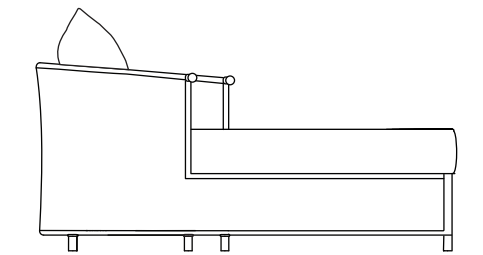

- 81855 VEGA MAXI chaise longue lh
1*'' x 77 x h' 44 x h 75 cm