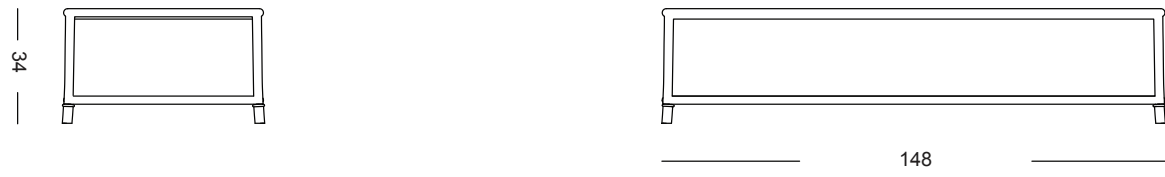

VEGA

- 82516 VEGA *corner seat*
66 x 66 x h' 44 x h 67 cm

- 82679 VEGA *square pouf*
70 x 70 x h 44 cm

- 82678 VEGA *square pouf*
55 x 55 x h 44 cm

- 82676 VEGA *shaped pouf*
55 X 58 x h 44 cm

VEGA

- 84290 VEGA *rectangular table*
130 x 57 x h 34 cm

- 84297 VEGA *rectangular table*
180 x 67 x h 34 cm

- 84296 VEGA *rectangular table*
148 x 57 x h 34 cm

- 84292 VEGA *square table*
55 x 55 x h 34 cm

- 84293 VEGA *square table*
70 x 70 x h 46 cm

- 84312 VEGA *round table*
Ø50 x h 46 cm