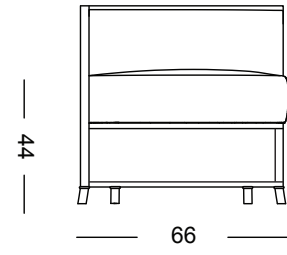

VEGA

- 81852 VEGA chaise longue rh
168 x 67 x h' 44 x h 67 cm

- 82510 VEGA 2 seat right armrest
140 x 66 x h' 44 x h 67 cm

- 81853 VEGA chaise longue lh
168 x 67 x h' 44 x h 67 cm

- 82511 VEGA 2 seat left armrest
140 x 66 x h' 44 x h 67 cm

VEGA

- 82512 VEGA 3 seat right armrest
205 x 66 x h' 44 x h 67 cm

- 82514 VEGA central double seat
130 x 66 x h' 44 x h 67 cm

- 82513 VEGA 3 seat left armrest
205 x 66 x h' 44 x h 67 cm

- 82515 VEGA central triple seat
195 x 66 x h' 44 x h 67 cm

VEGA

- 82516 VEGA *corner seat*
66 x 66 x h' 44 x h 67 cm

- 82679 VEGA *square pouf*
70 x 70 x h 44 cm

- 82678 VEGA *square pouf*
55 x 55 x h 44 cm

- 82676 VEGA *shaped pouf*
55 X 58 x h 44 cm

VEGA

- 84290 VEGA *rectangular table*
130 x 57 x h 34 cm

- 84297 VEGA *rectangular table*
180 x 67 x h 34 cm

- 84296 VEGA *rectangular table*
148 x 57 x h 34 cm

- 84292 VEGA *square table*
55 x 55 x h 34 cm

- 84293 VEGA *square table*
70 x 70 x h 46 cm

- 84312 VEGA *round table*
Ø50 x h 46 cm