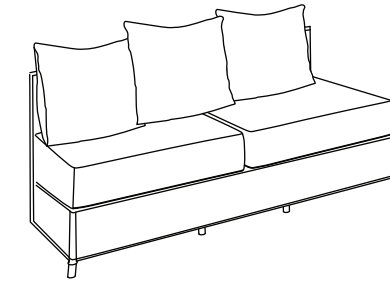

— ABACO
Technical book
VEGA

VEGA

- 82278 VEGA *armchair*
67 x 66 x h' 44 x h 67 cm

- 82479 VEGA *3 seat sofa*
192 x 66 x h' 44 x h 67 cm

- 82478 VEGA *love seat*
150 x 66 x h' 44 x h 67 cm

- 82476 VEGA *vis a vis*
128 x 150 x h' 44 x h 67 cm

VEGA

- 81852 VEGA chaise longue rh
168 x 67 x h' 44 x h 67 cm

- 82510 VEGA 2 seat right armrest
140 x 66 x h' 44 x h 67 cm

- 81853 VEGA chaise longue lh
168 x 67 x h' 44 x h 67 cm

- 82511 VEGA 2 seat left armrest
140 x 66 x h' 44 x h 67 cm

VEGA

- 82512 VEGA 3 seat right armrest
205 x 66 x h' 44 x h 67 cm

- 82514 VEGA central double seat
130 x 66 x h' 44 x h 67 cm

- 82513 VEGA 3 seat left armrest
205 x 66 x h' 44 x h 67 cm

- 82515 VEGA central triple seat
195 x 66 x h' 44 x h 67 cm