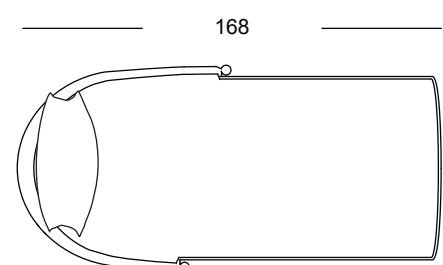

— ABACO
Technical book
VEGA

VEGA

- 82278 VEGA *armchair*
67 x 66 x h' 44 x h 67 cm

- 82479 VEGA *3 seat sofa*
192 x 66 x h' 44 x h 67 cm

- 82478 VEGA *love seat*
150 x 66 x h' 44 x h 67 cm

- 82476 VEGA *vis a vis*
128 x 150 x h' 44 x h 67 cm

VEGA

- 81852 VEGA chaise longue rh
168 x 67 x h' 44 x h 67 cm

- 82510 VEGA 2 seat right armrest
140 x 66 x h' 44 x h 67 cm

- 81853 VEGA chaise longue lh
168 x 67 x h' 44 x h 67 cm

- 82511 VEGA 2 seat left armrest
140 x 66 x h' 44 x h 67 cm

VEGA

- 82512 VEGA 3 seat right armrest
205 x 66 x h' 44 x h 67 cm

- 82514 VEGA central double seat
130 x 66 x h' 44 x h 67 cm

- 82513 VEGA 3 seat left armrest
205 x 66 x h' 44 x h 67 cm

- 82515 VEGA central triple seat
195 x 66 x h' 44 x h 67 cm

- 84297 VEGA *rectangular table*
180 x 67 x h 34 cm

- 84296 VEGA *rectangular table*
148 x 57 x h 34 cm

- 84292 VEGA *square table*
55 x 55 x h 34 cm

- 84293 VEGA *square table*
70 x 70 x h 46 cm

- 84312 VEGA *round table*
Ø50 x h 46 cm