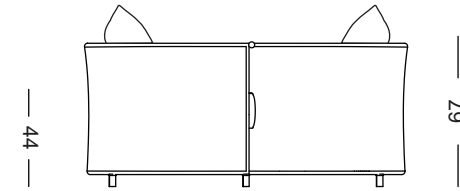

— ABACO
Technical book
VEGA

VEGA

- 82278 VEGA *armchair*
67 x 66 x h' 44 x h 67 cm

- 82479 VEGA *3 seat sofa*
192 x 66 x h' 44 x h 67 cm

- 82478 VEGA *love seat*
150 x 66 x h' 44 x h 67 cm

- 82476 VEGA *vis a vis*
128 x 150 x h' 44 x h 67 cm