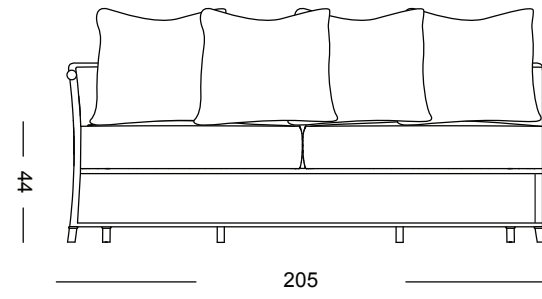

— ABACO
Technical book
VEGA

VEGA

- 82278 VEGA *armchair*
67 x 66 x h' 44 x h 67 cm

- 82479 VEGA *3 seat sofa*
192 x 66 x h' 44 x h 67 cm

- 82478 VEGA *love seat*
150 x 66 x h' 44 x h 67 cm

- 82476 VEGA *vis a vis*
128 x 150 x h' 44 x h 67 cm

VEGA

- 81852 VEGA chaise longue rh
168 x 67 x h' 44 x h 67 cm

- 82510 VEGA 2 seat right armrest
140 x 66 x h' 44 x h 67 cm

- 81853 VEGA chaise longue lh
168 x 67 x h' 44 x h 67 cm

- 82511 VEGA 2 seat left armrest
140 x 66 x h' 44 x h 67 cm

VEGA

- 82512 VEGA 3 seat right armrest
205 x 66 x h' 44 x h 67 cm

- 82514 VEGA central double seat
130 x 66 x h' 44 x h 67 cm

- 82513 VEGA 3 seat left armrest
205 x 66 x h' 44 x h 67 cm

- 82515 VEGA central triple seat
195 x 66 x h' 44 x h 67 cm

VEGA

- 82516 VEGA *corner seat*
66 x 66 x h' 44 x h 67 cm

- 82679 VEGA *square pouf*
70 x 70 x h 44 cm

- 82678 VEGA *square pouf*
55 x 55 x h 44 cm

- 82676 VEGA *shaped pouf*
55 X 58 x h 44 cm

VEGA

- 84290 VEGA *rectangular table*
130 x 57 x h 34 cm