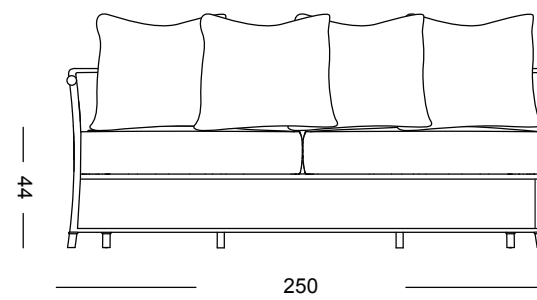

- 84802 VEGA *round table*
Ø120 x h 74 cm

VEGA MAXI

- 84424 VEGA *rectangular servant*
91 x 46 x h 75 cm

- 82290 VEGA MAXI *armchair*
77 x 82 x h' 44 x h 75 cm

- 84426 VEGA *round servant*
Ø60 x h 75 cm

- 82518 VEGA MAXI *love seat*
180 x 82 x h' 44 x h 75 cm

VEGA MAXI

- 82519 VEGA MAXI 3 seat sofa
222 x 82 x h' 44 x h 75 cm

- 81855 VEGA MAXI chaise longue lh
1*'' x 77 x h' 44 x h 75 cm

- 81854 VEGA MAXI chaise longue rh
1*'' x 77 x h' 44 x h 75 cm

- 82520 VEGA MAXI 2 seat right armrest
170 x 82 x h' 44 x h 75 cm

VEGA MAXI

- 82521 VEGA MAXI 2 seat left armrest
170 x 82 x h' 44 x h 75 cm

- 82523 VEGA MAXI 3 seat left armrest
250 x 82 x h' 44 x h 75 cm

- 82522 VEGA MAXI 3 seat right armrest
250 x 82 x h' 44 x h 75 cm