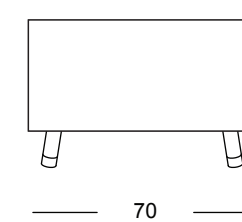

VEGA

- 82516 VEGA *corner seat*
66 x 66 x h' 44 x h 67 cm

- 82679 VEGA *square pouf*
70 x 70 x h 44 cm

- 82678 VEGA *square pouf*
55 x 55 x h 44 cm

- 82676 VEGA *shaped pouf*
55 X 58 x h 44 cm

VEGA

- 84290 VEGA *rectangular table*
130 x 57 x h 34 cm

- 84297 VEGA *rectangular table*
180 x 67 x h 34 cm

- 84296 VEGA *rectangular table*
148 x 57 x h 34 cm

- 84292 VEGA *square table*
55 x 55 x h 34 cm

- 84293 VEGA *square table*
70 x 70 x h 46 cm

- 84312 VEGA *round table*
Ø50 x h 46 cm

- 84294 VEGA *square table*
120 x 120 x h 34 cm

- 84313 VEGA *round table*
Ø70 x h 34 cm

- 84314 VEGA *round table*
Ø90 x h 34 cm

- 853236 VEGA *bridge*
62 x 62 x h' 50 x h 84 cm

- 84315 VEGA *round table*
Ø120 x h 34 cm

- 84802 VEGA *round table*
Ø120 x h 74 cm

VEGA MAXI

- 84424 VEGA *rectangular servant*
91 x 46 x h 75 cm

- 82290 VEGA MAXI *armchair*
77 x 82 x h' 44 x h 75 cm

- 84426 VEGA *round servant*
Ø60 x h 75 cm

- 82518 VEGA MAXI *love seat*
180 x 82 x h' 44 x h 75 cm