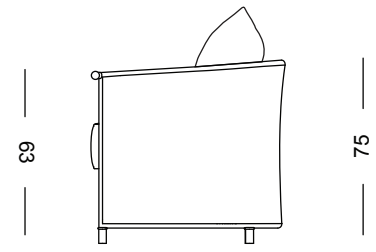

VEGA MAXI

- 82519 VEGA MAXI 3 seat sofa
222 x 82 x h' 44 x h 75 cm