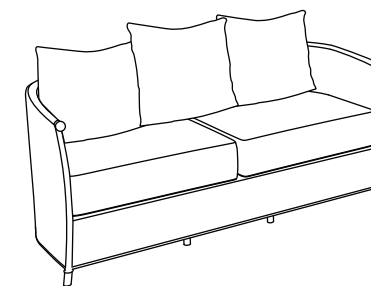

- 84802 VEGA *round table*
Ø120 x h 74 cm

VEGA MAXI

- 84424 VEGA *rectangular servant*
91 x 46 x h 75 cm

- 82290 VEGA MAXI *armchair*
77 x 82 x h' 44 x h 75 cm

- 84426 VEGA *round servant*
Ø60 x h 75 cm

- 82518 VEGA MAXI *love seat*
180 x 82 x h' 44 x h 75 cm

VEGA MAXI

- 82519 VEGA MAXI 3 seat sofa
222 x 82 x h' 44 x h 75 cm

- 81855 VEGA MAXI chaise longue lh
1*'' x 77 x h' 44 x h 75 cm

- 81854 VEGA MAXI chaise longue rh
1*'' x 77 x h' 44 x h 75 cm

- 82520 VEGA MAXI 2 seat right armrest
170 x 82 x h' 44 x h 75 cm