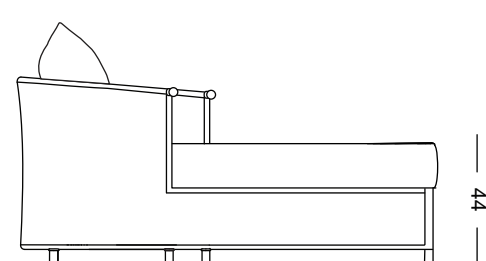

— ABACO
Technical book
VEGA

VEGA

- 82278 VEGA *armchair*
67 x 66 x h' 44 x h 67 cm

- 82479 VEGA *3 seat sofa*
192 x 66 x h' 44 x h 67 cm

- 82478 VEGA *love seat*
150 x 66 x h' 44 x h 67 cm

- 82476 VEGA *vis a vis*
128 x 150 x h' 44 x h 67 cm

VEGA

- 81852 VEGA chaise longue rh
168 x 67 x h' 44 x h 67 cm

- 82510 VEGA 2 seat right armrest
140 x 66 x h' 44 x h 67 cm

- 81853 VEGA chaise longue lh
168 x 67 x h' 44 x h 67 cm

- 82511 VEGA 2 seat left armrest
140 x 66 x h' 44 x h 67 cm