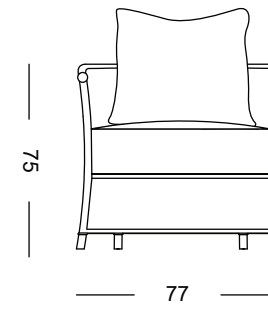

- 81855 VEGA MAXI chaise longue lh
1*'' x 77 x h' 44 x h 75 cm