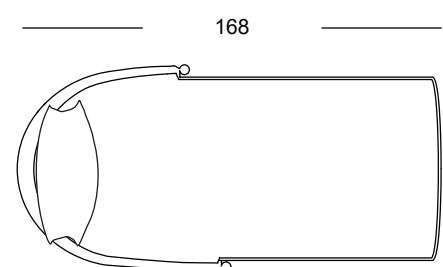

— ABACO
Technical book
VEGA

VEGA

- 82278 VEGA *armchair*
67 x 66 x h' 44 x h 67 cm

- 82479 VEGA *3 seat sofa*
192 x 66 x h' 44 x h 67 cm

- 82478 VEGA *love seat*
150 x 66 x h' 44 x h 67 cm

- 82476 VEGA *vis a vis*
128 x 150 x h' 44 x h 67 cm

VEGA

- 81852 VEGA chaise longue rh
168 x 67 x h' 44 x h 67 cm

- 82510 VEGA 2 seat right armrest
140 x 66 x h' 44 x h 67 cm

- 81853 VEGA chaise longue lh
168 x 67 x h' 44 x h 67 cm

- 82511 VEGA 2 seat left armrest
140 x 66 x h' 44 x h 67 cm

VEGA

- 82512 VEGA 3 seat right armrest
205 x 66 x h' 44 x h 67 cm

- 82514 VEGA central double seat
130 x 66 x h' 44 x h 67 cm

- 82513 VEGA 3 seat left armrest
205 x 66 x h' 44 x h 67 cm

- 82515 VEGA central triple seat
195 x 66 x h' 44 x h 67 cm

- 84297 VEGA *rectangular table*
180 x 67 x h 34 cm

- 84296 VEGA *rectangular table*
148 x 57 x h 34 cm

- 84292 VEGA *square table*
55 x 55 x h 34 cm

- 84293 VEGA *square table*
70 x 70 x h 46 cm

- 84312 VEGA *round table*
Ø50 x h 46 cm