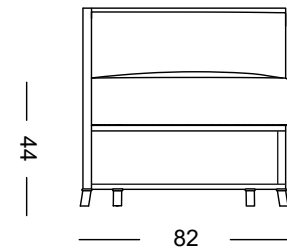

VEGA MAXI

- 82521 VEGA MAXI 2 seat left armrest
170 x 82 x h' 44 x h 75 cm

- 82523 VEGA MAXI 3 seat left armrest
250 x 82 x h' 44 x h 75 cm

- 82522 VEGA MAXI 3 seat right armrest
250 x 82 x h' 44 x h 75 cm

- 82524 VEGA MAXI central double seat
160 x 82 x h' 44 x h 75 cm

VEGA MAXI

- 82525 VEGA MAXI *central triple seat*
240 x 82 x h' 44 x h 75 cm

- 82526 VEGA MAXI *corner seat*
82 x 82 x h' 44 x h 75 cm