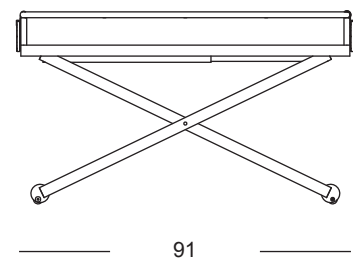

VEGA

- 82516 VEGA *corner seat*
66 x 66 x h' 44 x h 67 cm

- 82679 VEGA *square pouf*
70 x 70 x h 44 cm

- 82678 VEGA *square pouf*
55 x 55 x h 44 cm

- 82676 VEGA *shaped pouf*
55 X 58 x h 44 cm

VEGA

- 84290 VEGA *rectangular table*
130 x 57 x h 34 cm

- 84297 VEGA *rectangular table*
180 x 67 x h 34 cm

- 84296 VEGA *rectangular table*
148 x 57 x h 34 cm

- 84292 VEGA *square table*
55 x 55 x h 34 cm

- 84293 VEGA *square table*
70 x 70 x h 46 cm

- 84312 VEGA *round table*
Ø50 x h 46 cm

- 84294 VEGA *square table*
120 x 120 x h 34 cm

- 84313 VEGA *round table*
Ø70 x h 34 cm

- 84314 VEGA *round table*
Ø90 x h 34 cm

- 853236 VEGA *bridge*
62 x 62 x h' 50 x h 84 cm

- 84315 VEGA *round table*
Ø120 x h 34 cm

- 84802 VEGA *round table*
Ø120 x h 74 cm

VEGA MAXI

- 84424 VEGA *rectangular servant*
91 x 46 x h 75 cm

- 82290 VEGA MAXI *armchair*
77 x 82 x h' 44 x h 75 cm

- 84426 VEGA *round servant*
Ø60 x h 75 cm

- 82518 VEGA MAXI *love seat*
180 x 82 x h' 44 x h 75 cm