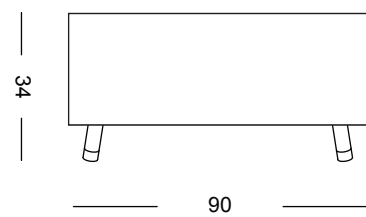

VEGA

- 82516 VEGA *corner seat*
66 x 66 x h' 44 x h 67 cm

- 82679 VEGA *square pouf*
70 x 70 x h 44 cm

- 82678 VEGA *square pouf*
55 x 55 x h 44 cm

- 82676 VEGA *shaped pouf*
55 X 58 x h 44 cm

VEGA

- 84290 VEGA *rectangular table*
130 x 57 x h 34 cm

- 84297 VEGA *rectangular table*
180 x 67 x h 34 cm

- 84296 VEGA *rectangular table*
148 x 57 x h 34 cm

- 84292 VEGA *square table*
55 x 55 x h 34 cm

- 84293 VEGA *square table*
70 x 70 x h 46 cm

- 84312 VEGA *round table*
Ø50 x h 46 cm

- 84294 VEGA *square table*
120 x 120 x h 34 cm

- 84313 VEGA *round table*
Ø70 x h 34 cm

- 84314 VEGA *round table*
Ø90 x h 34 cm

- 853236 VEGA *bridge*
62 x 62 x h' 50 x h 84 cm

- 84315 VEGA *round table*
Ø120 x h 34 cm