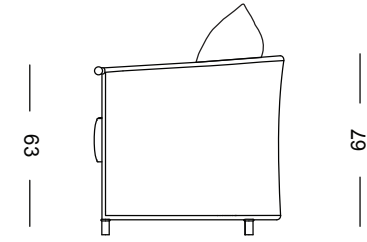

— ABACO
Technical book
VEGA

VEGA

- 82278 VEGA *armchair*
67 x 66 x h' 44 x h 67 cm

- 82479 VEGA *3 seat sofa*
192 x 66 x h' 44 x h 67 cm

- 82478 VEGA *love seat*
150 x 66 x h' 44 x h 67 cm

- 82476 VEGA *vis a vis*
128 x 150 x h' 44 x h 67 cm

VEGA

- 81852 VEGA chaise longue rh
168 x 67 x h' 44 x h 67 cm

- 82510 VEGA 2 seat right armrest
140 x 66 x h' 44 x h 67 cm

- 81853 VEGA chaise longue lh
168 x 67 x h' 44 x h 67 cm

- 82511 VEGA 2 seat left armrest
140 x 66 x h' 44 x h 67 cm

VEGA

- 82512 VEGA 3 seat right armrest
205 x 66 x h' 44 x h 67 cm

- 82514 VEGA central double seat
130 x 66 x h' 44 x h 67 cm

- 82513 VEGA 3 seat left armrest
205 x 66 x h' 44 x h 67 cm

- 82515 VEGA central triple seat
195 x 66 x h' 44 x h 67 cm

- 84297 VEGA *rectangular table*
180 x 67 x h 34 cm

- 84296 VEGA *rectangular table*
148 x 57 x h 34 cm

- 84292 VEGA *square table*
55 x 55 x h 34 cm

- 84293 VEGA *square table*
70 x 70 x h 46 cm

- 84312 VEGA *round table*
Ø50 x h 46 cm