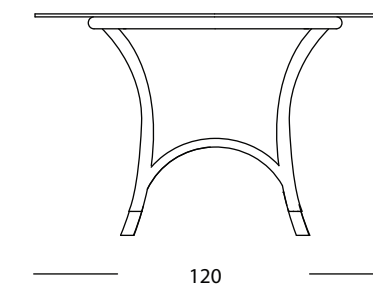

VEGA

- 82516 VEGA *corner seat*
66 x 66 x h' 44 x h 67 cm

- 82679 VEGA *square pouf*
70 x 70 x h 44 cm

- 82678 VEGA *square pouf*
55 x 55 x h 44 cm

- 82676 VEGA *shaped pouf*
55 X 58 x h 44 cm

VEGA

- 84290 VEGA *rectangular table*
130 x 57 x h 34 cm

- 84297 VEGA *rectangular table*
180 x 67 x h 34 cm

- 84296 VEGA *rectangular table*
148 x 57 x h 34 cm

- 84292 VEGA *square table*
55 x 55 x h 34 cm

- 84293 VEGA *square table*
70 x 70 x h 46 cm

- 84312 VEGA *round table*
Ø50 x h 46 cm

- 84294 VEGA *square table*
120 x 120 x h 34 cm

- 84313 VEGA *round table*
Ø70 x h 34 cm

- 84314 VEGA *round table*
Ø90 x h 34 cm

- 853236 VEGA *bridge*
62 x 62 x h' 50 x h 84 cm

- 84315 VEGA *round table*
Ø120 x h 34 cm

- 84802 VEGA *round table*
Ø120 x h 74 cm

VEGA MAXI

- 84424 VEGA *rectangular servant*
91 x 46 x h 75 cm

- 82290 VEGA MAXI *armchair*
77 x 82 x h' 44 x h 75 cm

- 84426 VEGA *round servant*
Ø60 x h 75 cm

- 82518 VEGA MAXI *love seat*
180 x 82 x h' 44 x h 75 cm