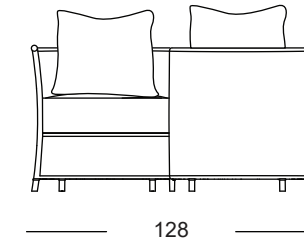

— ABACO
Technical book
VEGA

VEGA

- 82278 VEGA *armchair*
67 x 66 x h' 44 x h 67 cm

- 82479 VEGA *3 seat sofa*
192 x 66 x h' 44 x h 67 cm

- 82478 VEGA *love seat*
150 x 66 x h' 44 x h 67 cm

- 82476 VEGA *vis a vis*
128 x 150 x h' 44 x h 67 cm

VEGA

- 81852 VEGA chaise longue rh
168 x 67 x h' 44 x h 67 cm

- 82510 VEGA 2 seat right armrest
140 x 66 x h' 44 x h 67 cm

- 81853 VEGA chaise longue lh
168 x 67 x h' 44 x h 67 cm

- 82511 VEGA 2 seat left armrest
140 x 66 x h' 44 x h 67 cm

VEGA

- 82512 VEGA 3 seat right armrest
205 x 66 x h' 44 x h 67 cm

- 82514 VEGA central double seat
130 x 66 x h' 44 x h 67 cm

- 82513 VEGA 3 seat left armrest
205 x 66 x h' 44 x h 67 cm

- 82515 VEGA central triple seat
195 x 66 x h' 44 x h 67 cm

- 84297 VEGA *rectangular table*
180 x 67 x h 34 cm

- 84296 VEGA *rectangular table*
148 x 57 x h 34 cm

- 84292 VEGA *square table*
55 x 55 x h 34 cm

- 84293 VEGA *square table*
70 x 70 x h 46 cm

- 84312 VEGA *round table*
Ø50 x h 46 cm