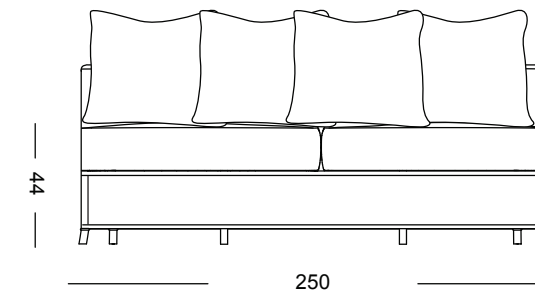

- 84802 VEGA *round table*
Ø120 x h 74 cm

VEGA MAXI

- 84424 VEGA *rectangular servant*
91 x 46 x h 75 cm

- 82290 VEGA MAXI *armchair*
77 x 82 x h' 44 x h 75 cm

- 84426 VEGA *round servant*
Ø60 x h 75 cm

- 82518 VEGA MAXI *love seat*
180 x 82 x h' 44 x h 75 cm

VEGA MAXI

- 82519 VEGA MAXI 3 seat sofa
222 x 82 x h' 44 x h 75 cm

- 81855 VEGA MAXI chaise longue lh
1*'' x 77 x h' 44 x h 75 cm

- 81854 VEGA MAXI chaise longue rh
1*'' x 77 x h' 44 x h 75 cm

- 82520 VEGA MAXI 2 seat right armrest
170 x 82 x h' 44 x h 75 cm

VEGA MAXI

- 82521 VEGA MAXI 2 seat left armrest
170 x 82 x h' 44 x h 75 cm

- 82523 VEGA MAXI 3 seat left armrest
250 x 82 x h' 44 x h 75 cm

- 82522 VEGA MAXI 3 seat right armrest
250 x 82 x h' 44 x h 75 cm