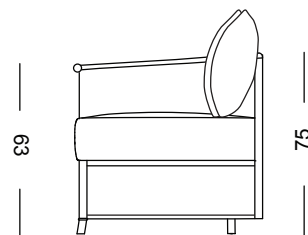

- 84802 VEGA *round table*
Ø120 x h 74 cm

VEGA MAXI

- 84424 VEGA *rectangular servant*
91 x 46 x h 75 cm

- 82290 VEGA MAXI *armchair*
77 x 82 x h' 44 x h 75 cm

- 84426 VEGA *round servant*
Ø60 x h 75 cm

- 82518 VEGA MAXI *love seat*
180 x 82 x h' 44 x h 75 cm

VEGA MAXI

- 82519 VEGA MAXI 3 seat sofa
222 x 82 x h' 44 x h 75 cm

- 81855 VEGA MAXI chaise longue lh
1*'' x 77 x h' 44 x h 75 cm

- 81854 VEGA MAXI chaise longue rh
1*'' x 77 x h' 44 x h 75 cm

- 82520 VEGA MAXI 2 seat right armrest
170 x 82 x h' 44 x h 75 cm

VEGA MAXI

- 82521 VEGA MAXI 2 seat left armrest
170 x 82 x h' 44 x h 75 cm

- 82523 VEGA MAXI 3 seat left armrest
250 x 82 x h' 44 x h 75 cm

- 82522 VEGA MAXI 3 seat right armrest
250 x 82 x h' 44 x h 75 cm