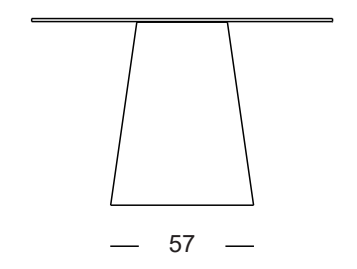

- 62535 KENZIA *corner seat*
100 x 100 x h'40 x h 96 cm

KENZIA

- 61846 KENZIA *chaise longue - right armrest*
100 x 170 x h'40 x h 96 cm

- 61847 KENZIA *chaise longue - right armrest*
100 x 170 x h'40 x h 96 cm

- 64892 KENZIA *small rectangular dining table*
220 x 118 x h 75 cm

- 64893 KENZIA *medium rectangular dining table*
260 x 130 x h 75 cm

KENZIA

- 64894 KENZIA *big rectangular dining table*
318 x 158 x h 75 cm

- 65228 KENZIA *bridge chair*
67 x 64 x h' 50 x h 95 cm

- 64896 KENZIA *small round table*
Ø 120 x h 75 cm
base 57 x 57 cm

- 66708 KENZIA *trunk*
160 x 90 x h 120 cm