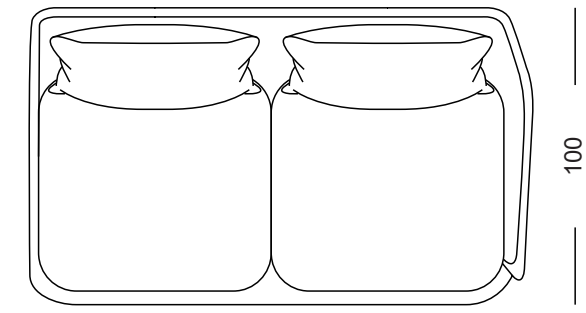

— ABACO
Technical book
KENZIA

KENZIA

- 62326 KENZIA *armchair*
90 x 100 x h'40 x h 96 cm

- 62527 KENZIA *3 seat sofa*
246 x 100 x h'40 x h 96 cm

- 62526 KENZIA *loveseat*
166 x 100 x h'40 x h 96 cm

- 62536 KENZIA *relax sofa*
246 x 140 x h'40 x h 96 cm

KENZIA

- 62528 KENZIA 2 seat right armrest
162 x 100 x h'40 x h 96 cm

- 62530 KENZIA 3 seat right armrest
243 x 100 x h'40 x h 96 cm

- 62529 KENZIA 2 seat left armrest
162 x 100 x h'40 x h 96 cm

- 62531 KENZIA 3 seat left armrest
243 x 100 x h'40 x h 96 cm

KENZIA

- 62532 KENZIA *central double seat*
161 x 100 x h'40 x h 96 cm

- 62534 KENZIA *diagonal seat*
176 x 100 x h'40 x h 96 cm
space required 150 x 150 cm

- 62533 KENZIA *central triple seat*
239 x 100 x h'40 x h 96 cm

- 62535 KENZIA *corner seat*
100 x 100 x h'40 x h 96 cm

KENZIA

- 61846 KENZIA *chaise longue - right armrest*
100 x 170 x h'40 x h 96 cm

- 61847 KENZIA *chaise longue - right armrest*
100 x 170 x h'40 x h 96 cm