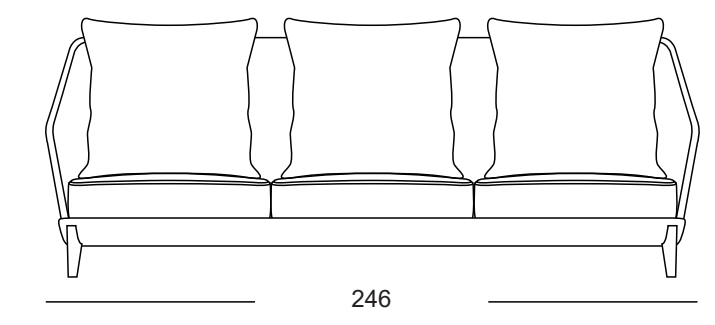

— ABACO
Technical book
KENZIA

KENZIA

- 62326 KENZIA *armchair*
90 x 100 x h'40 x h 96 cm

- 62527 KENZIA *3 seat sofa*
246 x 100 x h'40 x h 96 cm

- 62526 KENZIA *loveseat*
166 x 100 x h'40 x h 96 cm

- 62536 KENZIA *relax sofa*
246 x 140 x h'40 x h 96 cm

KENZIA

- 62528 KENZIA 2 seat right armrest
162 x 100 x h'40 x h 96 cm

- 62530 KENZIA 3 seat right armrest
243 x 100 x h'40 x h 96 cm

- 62529 KENZIA 2 seat left armrest
162 x 100 x h'40 x h 96 cm

- 62531 KENZIA 3 seat left armrest
243 x 100 x h'40 x h 96 cm

KENZIA

- 62532 KENZIA *central double seat*
161 x 100 x h'40 x h 96 cm

- 62534 KENZIA *diagonal seat*
176 x 100 x h'40 x h 96 cm
space required 150 x 150 cm

- 62533 KENZIA *central triple seat*
239 x 100 x h'40 x h 96 cm

- 62535 KENZIA *corner seat*
100 x 100 x h'40 x h 96 cm

KENZIA

- 61846 KENZIA *chaise longue - right armrest*
100 x 170 x h'40 x h 96 cm

- 61847 KENZIA *chaise longue - right armrest*
100 x 170 x h'40 x h 96 cm