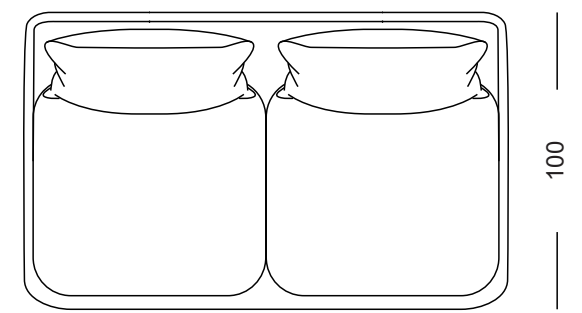

— ABACO
Technical book
KENZIA

KENZIA

- 62326 KENZIA *armchair*
90 x 100 x h'40 x h 96 cm

- 62527 KENZIA *3 seat sofa*
246 x 100 x h'40 x h 96 cm

- 62526 KENZIA *loveseat*
166 x 100 x h'40 x h 96 cm

- 62536 KENZIA *relax sofa*
246 x 140 x h'40 x h 96 cm

KENZIA

- 62528 KENZIA 2 seat right armrest
162 x 100 x h'40 x h 96 cm

- 62530 KENZIA 3 seat right armrest
243 x 100 x h'40 x h 96 cm

- 62529 KENZIA 2 seat left armrest
162 x 100 x h'40 x h 96 cm

- 62531 KENZIA 3 seat left armrest
243 x 100 x h'40 x h 96 cm

KENZIA

- 62532 KENZIA *central double seat*
161 x 100 x h'40 x h 96 cm

- 62534 KENZIA *diagonal seat*
176 x 100 x h'40 x h 96 cm
space required 150 x 150 cm

- 62533 KENZIA *central triple seat*
239 x 100 x h'40 x h 96 cm

- 62535 KENZIA *corner seat*
100 x 100 x h'40 x h 96 cm

KENZIA

- 61846 KENZIA *chaise longue - right armrest*
100 x 170 x h'40 x h 96 cm

- 61847 KENZIA *chaise longue - right armrest*
100 x 170 x h'40 x h 96 cm