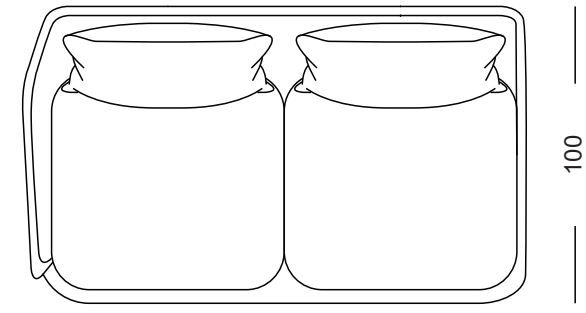

— ABACO
Technical book
KENZIA

KENZIA

- 62326 KENZIA *armchair*
90 x 100 x h'40 x h 96 cm

- 62527 KENZIA *3 seat sofa*
246 x 100 x h'40 x h 96 cm

- 62526 KENZIA *loveseat*
166 x 100 x h'40 x h 96 cm

- 62536 KENZIA *relax sofa*
246 x 140 x h'40 x h 96 cm

KENZIA

- 62528 KENZIA 2 seat right armrest
162 x 100 x h'40 x h 96 cm

- 62530 KENZIA 3 seat right armrest
243 x 100 x h'40 x h 96 cm

- 62529 KENZIA 2 seat left armrest
162 x 100 x h'40 x h 96 cm

- 62531 KENZIA 3 seat left armrest
243 x 100 x h'40 x h 96 cm

KENZIA

- 62532 KENZIA *central double seat*
161 x 100 x h'40 x h 96 cm

- 62534 KENZIA *diagonal seat*
176 x 100 x h'40 x h 96 cm
space required 150 x 150 cm

- 62533 KENZIA *central triple seat*
239 x 100 x h'40 x h 96 cm

- 62535 KENZIA *corner seat*
100 x 100 x h'40 x h 96 cm

KENZIA

- 61846 KENZIA *chaise longue - right armrest*
100 x 170 x h'40 x h 96 cm

- 61847 KENZIA *chaise longue - right armrest*
100 x 170 x h'40 x h 96 cm