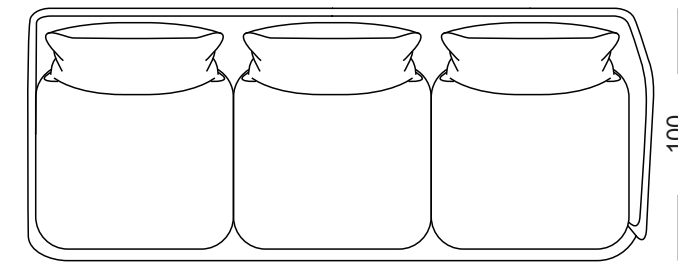

— ABACO
Technical book
KENZIA

KENZIA

- 62326 KENZIA *armchair*
90 x 100 x h'40 x h 96 cm

- 62527 KENZIA *3 seat sofa*
246 x 100 x h'40 x h 96 cm

- 62526 KENZIA *loveseat*
166 x 100 x h'40 x h 96 cm

- 62536 KENZIA *relax sofa*
246 x 140 x h'40 x h 96 cm

KENZIA

- 62528 KENZIA 2 seat right armrest
162 x 100 x h'40 x h 96 cm

- 62530 KENZIA 3 seat right armrest
243 x 100 x h'40 x h 96 cm

- 62529 KENZIA 2 seat left armrest
162 x 100 x h'40 x h 96 cm

- 62531 KENZIA 3 seat left armrest
243 x 100 x h'40 x h 96 cm

KENZIA

- 62532 KENZIA *central double seat*
161 x 100 x h'40 x h 96 cm

- 62534 KENZIA *diagonal seat*
176 x 100 x h'40 x h 96 cm
space required 150 x 150 cm

- 62533 KENZIA *central triple seat*
239 x 100 x h'40 x h 96 cm

- 62535 KENZIA *corner seat*
100 x 100 x h'40 x h 96 cm

KENZIA

- 61846 KENZIA *chaise longue - right armrest*
100 x 170 x h'40 x h 96 cm

- 61847 KENZIA *chaise longue - right armrest*
100 x 170 x h'40 x h 96 cm