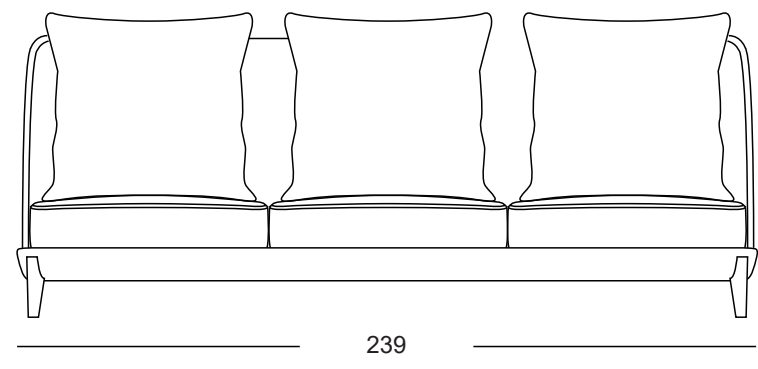

— ABACO
Technical book
KENZIA

KENZIA

- 62326 KENZIA *armchair*
90 x 100 x h'40 x h 96 cm

- 62527 KENZIA *3 seat sofa*
246 x 100 x h'40 x h 96 cm

- 62526 KENZIA *loveseat*
166 x 100 x h'40 x h 96 cm

- 62536 KENZIA *relax sofa*
246 x 140 x h'40 x h 96 cm

KENZIA

- 62528 KENZIA 2 seat right armrest
162 x 100 x h'40 x h 96 cm

- 62530 KENZIA 3 seat right armrest
243 x 100 x h'40 x h 96 cm

- 62529 KENZIA 2 seat left armrest
162 x 100 x h'40 x h 96 cm

- 62531 KENZIA 3 seat left armrest
243 x 100 x h'40 x h 96 cm

KENZIA

- 62532 KENZIA *central double seat*
161 x 100 x h'40 x h 96 cm

- 62534 KENZIA *diagonal seat*
176 x 100 x h'40 x h 96 cm
space required 150 x 150 cm

- 62533 KENZIA *central triple seat*
239 x 100 x h'40 x h 96 cm

- 62535 KENZIA *corner seat*
100 x 100 x h'40 x h 96 cm

KENZIA

- 61846 KENZIA *chaise longue - right armrest*
100 x 170 x h'40 x h 96 cm

- 61847 KENZIA *chaise longue - right armrest*
100 x 170 x h'40 x h 96 cm