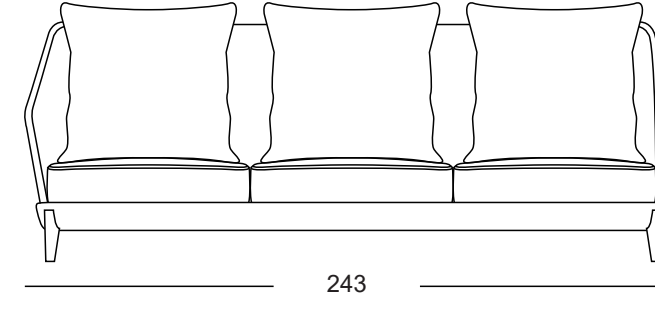

— ABACO
Technical book
KENZIA

KENZIA

- 62326 KENZIA *armchair*
90 x 100 x h'40 x h 96 cm

- 62527 KENZIA *3 seat sofa*
246 x 100 x h'40 x h 96 cm

- 62526 KENZIA *loveseat*
166 x 100 x h'40 x h 96 cm

- 62536 KENZIA *relax sofa*
246 x 140 x h'40 x h 96 cm

KENZIA

- 62528 KENZIA 2 seat right armrest
162 x 100 x h'40 x h 96 cm

- 62530 KENZIA 3 seat right armrest
243 x 100 x h'40 x h 96 cm

- 62529 KENZIA 2 seat left armrest
162 x 100 x h'40 x h 96 cm

- 62531 KENZIA 3 seat left armrest
243 x 100 x h'40 x h 96 cm

KENZIA

- 62532 KENZIA *central double seat*
161 x 100 x h'40 x h 96 cm

- 62534 KENZIA *diagonal seat*
176 x 100 x h'40 x h 96 cm
space required 150 x 150 cm

- 62533 KENZIA *central triple seat*
239 x 100 x h'40 x h 96 cm

- 62535 KENZIA *corner seat*
100 x 100 x h'40 x h 96 cm

KENZIA

- 61846 KENZIA *chaise longue - right armrest*
100 x 170 x h'40 x h 96 cm

- 61847 KENZIA *chaise longue - right armrest*
100 x 170 x h'40 x h 96 cm