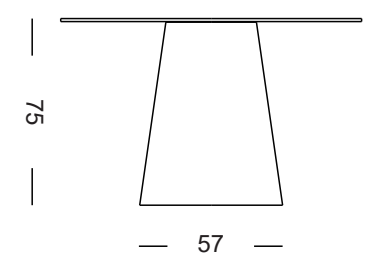

- 62535 KENZIA *corner seat*
100 x 100 x h'40 x h 96 cm

KENZIA

- 61846 KENZIA *chaise longue - right armrest*
100 x 170 x h'40 x h 96 cm

- 61847 KENZIA *chaise longue - right armrest*
100 x 170 x h'40 x h 96 cm

- 64892 KENZIA *small rectangular dining table*
220 x 118 x h 75 cm

- 64893 KENZIA *medium rectangular dining table*
260 x 130 x h 75 cm

KENZIA

- 64894 KENZIA *big rectangular dining table*
318 x 158 x h 75 cm

- 65228 KENZIA *bridge chair*
67 x 64 x h' 50 x h 95 cm

- 64896 KENZIA *small round table*
Ø 120 x h 75 cm
base 57 x 57 cm

- 66708 KENZIA *trunk*
160 x 90 x h 120 cm