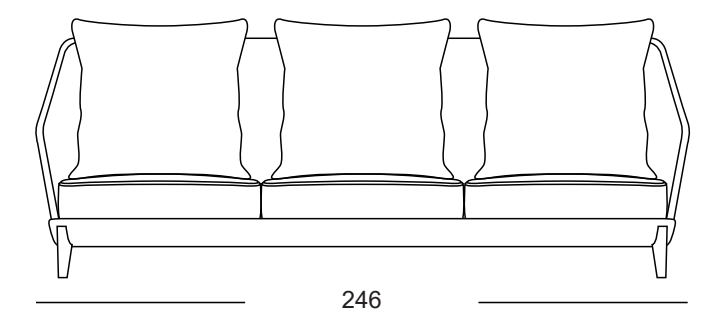

— ABACO
Technical book
KENZIA

KENZIA

- 62326 KENZIA *armchair*
90 x 100 x h'40 x h 96 cm

- 62527 KENZIA *3 seat sofa*
246 x 100 x h'40 x h 96 cm

- 62526 KENZIA *loveseat*
166 x 100 x h'40 x h 96 cm

- 62536 KENZIA *relax sofa*
246 x 140 x h'40 x h 96 cm

KENZIA

- 62528 KENZIA 2 seat right armrest
162 x 100 x h'40 x h 96 cm

- 62530 KENZIA 3 seat right armrest
243 x 100 x h'40 x h 96 cm

- 62529 KENZIA 2 seat left armrest
162 x 100 x h'40 x h 96 cm

- 62531 KENZIA 3 seat left armrest
243 x 100 x h'40 x h 96 cm

KENZIA

- 62532 KENZIA *central double seat*
161 x 100 x h'40 x h 96 cm

- 62534 KENZIA *diagonal seat*
176 x 100 x h'40 x h 96 cm
space required 150 x 150 cm

- 62533 KENZIA *central triple seat*
239 x 100 x h'40 x h 96 cm

- 62535 KENZIA *corner seat*
100 x 100 x h'40 x h 96 cm

KENZIA

- 61846 KENZIA *chaise longue - right armrest*
100 x 170 x h'40 x h 96 cm

- 61847 KENZIA *chaise longue - right armrest*
100 x 170 x h'40 x h 96 cm