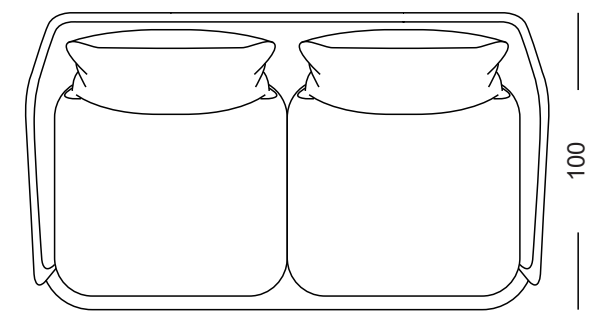

— ABACO
Technical book
KENZIA

KENZIA

- 62326 KENZIA *armchair*
90 x 100 x h'40 x h 96 cm

- 62527 KENZIA *3 seat sofa*
246 x 100 x h'40 x h 96 cm

- 62526 KENZIA *loveseat*
166 x 100 x h'40 x h 96 cm

- 62536 KENZIA *relax sofa*
246 x 140 x h'40 x h 96 cm

KENZIA

- 62528 KENZIA 2 seat right armrest
162 x 100 x h'40 x h 96 cm

- 62530 KENZIA 3 seat right armrest
243 x 100 x h'40 x h 96 cm

- 62529 KENZIA 2 seat left armrest
162 x 100 x h'40 x h 96 cm

- 62531 KENZIA 3 seat left armrest
243 x 100 x h'40 x h 96 cm

KENZIA

- 62532 KENZIA *central double seat*
161 x 100 x h'40 x h 96 cm

- 62534 KENZIA *diagonal seat*
176 x 100 x h'40 x h 96 cm
space required 150 x 150 cm

- 62533 KENZIA *central triple seat*
239 x 100 x h'40 x h 96 cm

- 62535 KENZIA *corner seat*
100 x 100 x h'40 x h 96 cm

KENZIA

- 61846 KENZIA *chaise longue - right armrest*
100 x 170 x h'40 x h 96 cm

- 61847 KENZIA *chaise longue - right armrest*
100 x 170 x h'40 x h 96 cm