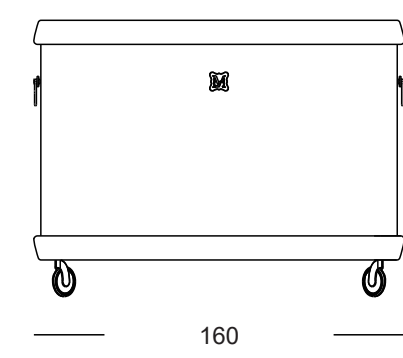

- 62535 KENZIA *corner seat*
100 x 100 x h'40 x h 96 cm

KENZIA

- 61846 KENZIA *chaise longue - right armrest*
100 x 170 x h'40 x h 96 cm

- 61847 KENZIA *chaise longue - right armrest*
100 x 170 x h'40 x h 96 cm

- 64892 KENZIA *small rectangular dining table*
220 x 118 x h 75 cm

- 64893 KENZIA *medium rectangular dining table*
260 x 130 x h 75 cm

KENZIA

- 64894 KENZIA *big rectangular dining table*
318 x 158 x h 75 cm

- 65228 KENZIA *bridge chair*
67 x 64 x h' 50 x h 95 cm

- 64896 KENZIA *small round table*
Ø 120 x h 75 cm
base 57 x 57 cm

- 66708 KENZIA *trunk*
160 x 90 x h 120 cm