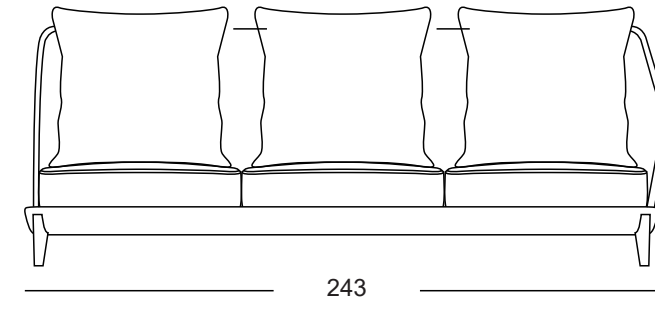

— ABACO
Technical book
KENZIA

KENZIA

- 62326 KENZIA *armchair*
90 x 100 x h'40 x h 96 cm

- 62527 KENZIA *3 seat sofa*
246 x 100 x h'40 x h 96 cm

- 62526 KENZIA *loveseat*
166 x 100 x h'40 x h 96 cm

- 62536 KENZIA *relax sofa*
246 x 140 x h'40 x h 96 cm

KENZIA

- 62528 KENZIA 2 seat right armrest
162 x 100 x h'40 x h 96 cm

- 62530 KENZIA 3 seat right armrest
243 x 100 x h'40 x h 96 cm

- 62529 KENZIA 2 seat left armrest
162 x 100 x h'40 x h 96 cm

- 62531 KENZIA 3 seat left armrest
243 x 100 x h'40 x h 96 cm

KENZIA

- 62532 KENZIA *central double seat*
161 x 100 x h'40 x h 96 cm

- 62534 KENZIA *diagonal seat*
176 x 100 x h'40 x h 96 cm
space required 150 x 150 cm

- 62533 KENZIA *central triple seat*
239 x 100 x h'40 x h 96 cm

- 62535 KENZIA *corner seat*
100 x 100 x h'40 x h 96 cm

KENZIA

- 61846 KENZIA *chaise longue - right armrest*
100 x 170 x h'40 x h 96 cm

- 61847 KENZIA *chaise longue - right armrest*
100 x 170 x h'40 x h 96 cm