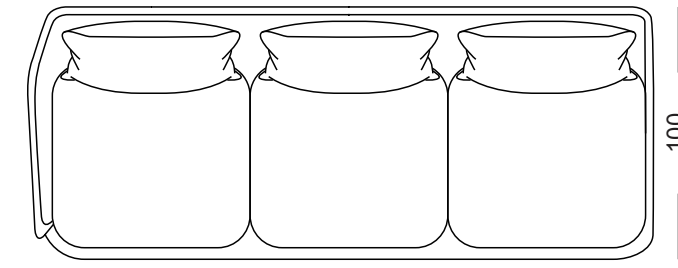

— ABACO
Technical book
KENZIA

KENZIA

- 62326 KENZIA *armchair*
90 x 100 x h'40 x h 96 cm

- 62527 KENZIA *3 seat sofa*
246 x 100 x h'40 x h 96 cm

- 62526 KENZIA *loveseat*
166 x 100 x h'40 x h 96 cm

- 62536 KENZIA *relax sofa*
246 x 140 x h'40 x h 96 cm

KENZIA

- 62528 KENZIA 2 seat right armrest
162 x 100 x h'40 x h 96 cm

- 62530 KENZIA 3 seat right armrest
243 x 100 x h'40 x h 96 cm

- 62529 KENZIA 2 seat left armrest
162 x 100 x h'40 x h 96 cm

- 62531 KENZIA 3 seat left armrest
243 x 100 x h'40 x h 96 cm

KENZIA

- 62532 KENZIA *central double seat*
161 x 100 x h'40 x h 96 cm

- 62534 KENZIA *diagonal seat*
176 x 100 x h'40 x h 96 cm
space required 150 x 150 cm

- 62533 KENZIA *central triple seat*
239 x 100 x h'40 x h 96 cm

- 62535 KENZIA *corner seat*
100 x 100 x h'40 x h 96 cm

KENZIA

- 61846 KENZIA *chaise longue - right armrest*
100 x 170 x h'40 x h 96 cm

- 61847 KENZIA *chaise longue - right armrest*
100 x 170 x h'40 x h 96 cm