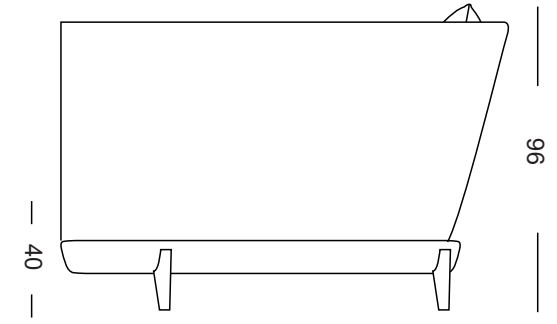

— ABACO
Technical book
KENZIA

KENZIA

- 62326 KENZIA *armchair*
90 x 100 x h'40 x h 96 cm

- 62527 KENZIA *3 seat sofa*
246 x 100 x h'40 x h 96 cm

- 62526 KENZIA *loveseat*
166 x 100 x h'40 x h 96 cm

- 62536 KENZIA *relax sofa*
246 x 140 x h'40 x h 96 cm

KENZIA

- 62528 KENZIA 2 seat right armrest
162 x 100 x h'40 x h 96 cm

- 62530 KENZIA 3 seat right armrest
243 x 100 x h'40 x h 96 cm

- 62529 KENZIA 2 seat left armrest
162 x 100 x h'40 x h 96 cm

- 62531 KENZIA 3 seat left armrest
243 x 100 x h'40 x h 96 cm

KENZIA

- 62532 KENZIA *central double seat*
161 x 100 x h'40 x h 96 cm

- 62534 KENZIA *diagonal seat*
176 x 100 x h'40 x h 96 cm
space required 150 x 150 cm

- 62533 KENZIA *central triple seat*
239 x 100 x h'40 x h 96 cm

- 62535 KENZIA *corner seat*
100 x 100 x h'40 x h 96 cm

KENZIA

- 61846 KENZIA *chaise longue - right armrest*
100 x 170 x h'40 x h 96 cm

- 61847 KENZIA *chaise longue - right armrest*
100 x 170 x h'40 x h 96 cm