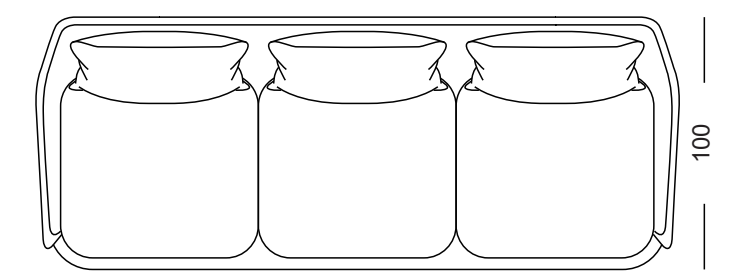

— ABACO
Technical book
KENZIA

KENZIA

- 62326 KENZIA *armchair*
90 x 100 x h'40 x h 96 cm

- 62527 KENZIA *3 seat sofa*
246 x 100 x h'40 x h 96 cm

- 62526 KENZIA *loveseat*
166 x 100 x h'40 x h 96 cm

- 62536 KENZIA *relax sofa*
246 x 140 x h'40 x h 96 cm

KENZIA

- 62528 KENZIA 2 seat right armrest
162 x 100 x h'40 x h 96 cm

- 62530 KENZIA 3 seat right armrest
243 x 100 x h'40 x h 96 cm

- 62529 KENZIA 2 seat left armrest
162 x 100 x h'40 x h 96 cm

- 62531 KENZIA 3 seat left armrest
243 x 100 x h'40 x h 96 cm

KENZIA

- 62532 KENZIA *central double seat*
161 x 100 x h'40 x h 96 cm

- 62534 KENZIA *diagonal seat*
176 x 100 x h'40 x h 96 cm
space required 150 x 150 cm

- 62533 KENZIA *central triple seat*
239 x 100 x h'40 x h 96 cm

- 62535 KENZIA *corner seat*
100 x 100 x h'40 x h 96 cm

KENZIA

- 61846 KENZIA *chaise longue - right armrest*
100 x 170 x h'40 x h 96 cm

- 61847 KENZIA *chaise longue - right armrest*
100 x 170 x h'40 x h 96 cm