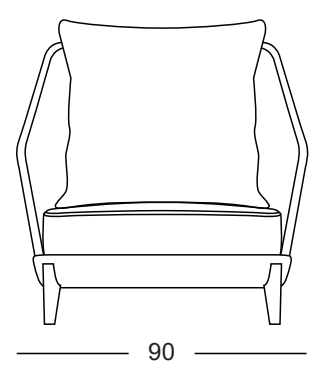

— ABACO
Technical book
KENZIA

KENZIA

- 62326 KENZIA *armchair*
90 x 100 x h'40 x h 96 cm

- 62527 KENZIA *3 seat sofa*
246 x 100 x h'40 x h 96 cm

- 62526 KENZIA *loveseat*
166 x 100 x h'40 x h 96 cm

- 62536 KENZIA *relax sofa*
246 x 140 x h'40 x h 96 cm

KENZIA

- 62528 KENZIA 2 seat right armrest
162 x 100 x h'40 x h 96 cm

- 62530 KENZIA 3 seat right armrest
243 x 100 x h'40 x h 96 cm

- 62529 KENZIA 2 seat left armrest
162 x 100 x h'40 x h 96 cm

- 62531 KENZIA 3 seat left armrest
243 x 100 x h'40 x h 96 cm

KENZIA

- 62532 KENZIA *central double seat*
161 x 100 x h'40 x h 96 cm

- 62534 KENZIA *diagonal seat*
176 x 100 x h'40 x h 96 cm
space required 150 x 150 cm

- 62533 KENZIA *central triple seat*
239 x 100 x h'40 x h 96 cm

- 62535 KENZIA *corner seat*
100 x 100 x h'40 x h 96 cm

KENZIA

- 61846 KENZIA *chaise longue - right armrest*
100 x 170 x h'40 x h 96 cm

- 61847 KENZIA *chaise longue - right armrest*
100 x 170 x h'40 x h 96 cm