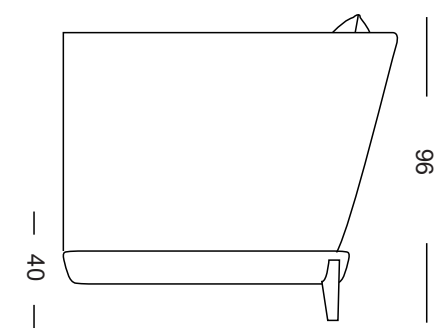

KENZIA

- 62532 KENZIA *central double seat*
161 x 100 x h'40 x h 96 cm

- 62534 KENZIA *diagonal seat*
176 x 100 x h'40 x h 96 cm
space required 150 x 150 cm

- 62533 KENZIA *central triple seat*
239 x 100 x h'40 x h 96 cm

- 62535 KENZIA *corner seat*
100 x 100 x h'40 x h 96 cm

KENZIA

- 61846 KENZIA *chaise longue - right armrest*
100 x 170 x h'40 x h 96 cm

- 61847 KENZIA *chaise longue - right armrest*
100 x 170 x h'40 x h 96 cm

- 64892 KENZIA *small rectangular dining table*
220 x 118 x h 75 cm

- 64893 KENZIA *medium rectangular dining table*
260 x 130 x h 75 cm

KENZIA

- 64894 KENZIA *big rectangular dining table*
318 x 158 x h 75 cm