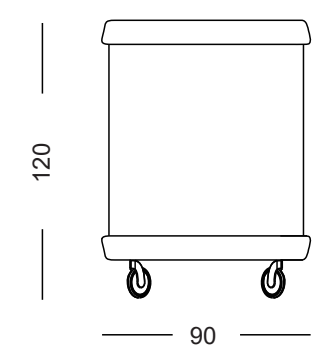

- 62535 KENZIA *corner seat*
100 x 100 x h'40 x h 96 cm

KENZIA

- 61846 KENZIA *chaise longue - right armrest*
100 x 170 x h'40 x h 96 cm

- 61847 KENZIA *chaise longue - right armrest*
100 x 170 x h'40 x h 96 cm

- 64892 KENZIA *small rectangular dining table*
220 x 118 x h 75 cm

- 64893 KENZIA *medium rectangular dining table*
260 x 130 x h 75 cm

KENZIA

- 64894 KENZIA *big rectangular dining table*
318 x 158 x h 75 cm

- 65228 KENZIA *bridge chair*
67 x 64 x h' 50 x h 95 cm

- 64896 KENZIA *small round table*
Ø 120 x h 75 cm
base 57 x 57 cm

- 66708 KENZIA *trunk*
160 x 90 x h 120 cm