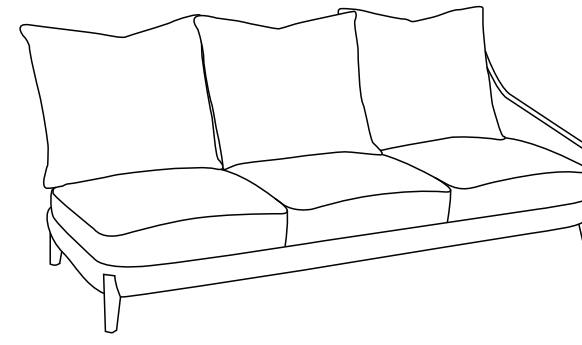

— ABACO
Technical book
KENZIA

KENZIA

- 62326 KENZIA *armchair*
90 x 100 x h'40 x h 96 cm

- 62527 KENZIA *3 seat sofa*
246 x 100 x h'40 x h 96 cm

- 62526 KENZIA *loveseat*
166 x 100 x h'40 x h 96 cm

- 62536 KENZIA *relax sofa*
246 x 140 x h'40 x h 96 cm

KENZIA

- 62528 KENZIA 2 seat right armrest
162 x 100 x h'40 x h 96 cm

- 62530 KENZIA 3 seat right armrest
243 x 100 x h'40 x h 96 cm

- 62529 KENZIA 2 seat left armrest
162 x 100 x h'40 x h 96 cm

- 62531 KENZIA 3 seat left armrest
243 x 100 x h'40 x h 96 cm

KENZIA

- 62532 KENZIA *central double seat*
161 x 100 x h'40 x h 96 cm

- 62534 KENZIA *diagonal seat*
176 x 100 x h'40 x h 96 cm
space required 150 x 150 cm

- 62533 KENZIA *central triple seat*
239 x 100 x h'40 x h 96 cm

- 62535 KENZIA *corner seat*
100 x 100 x h'40 x h 96 cm

KENZIA

- 61846 KENZIA *chaise longue - right armrest*
100 x 170 x h'40 x h 96 cm

- 61847 KENZIA *chaise longue - right armrest*
100 x 170 x h'40 x h 96 cm