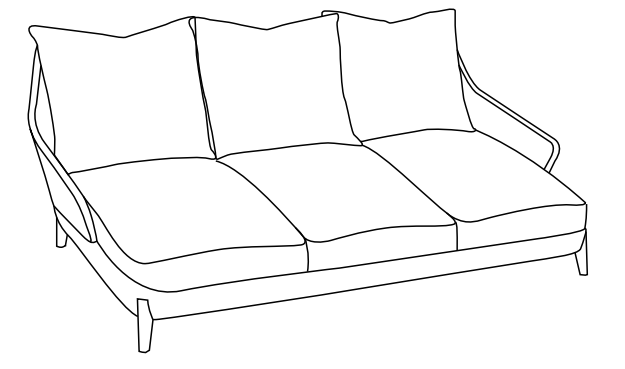

— ABACO
Technical book
KENZIA

KENZIA

- 62326 KENZIA *armchair*
90 x 100 x h'40 x h 96 cm

- 62527 KENZIA *3 seat sofa*
246 x 100 x h'40 x h 96 cm

- 62526 KENZIA *loveseat*
166 x 100 x h'40 x h 96 cm

- 62536 KENZIA *relax sofa*
246 x 140 x h'40 x h 96 cm

KENZIA

- 62528 KENZIA 2 seat right armrest
162 x 100 x h'40 x h 96 cm

- 62530 KENZIA 3 seat right armrest
243 x 100 x h'40 x h 96 cm

- 62529 KENZIA 2 seat left armrest
162 x 100 x h'40 x h 96 cm

- 62531 KENZIA 3 seat left armrest
243 x 100 x h'40 x h 96 cm

KENZIA

- 62532 KENZIA *central double seat*
161 x 100 x h'40 x h 96 cm

- 62534 KENZIA *diagonal seat*
176 x 100 x h'40 x h 96 cm
space required 150 x 150 cm

- 62533 KENZIA *central triple seat*
239 x 100 x h'40 x h 96 cm

- 62535 KENZIA *corner seat*
100 x 100 x h'40 x h 96 cm

KENZIA

- 61846 KENZIA *chaise longue - right armrest*
100 x 170 x h'40 x h 96 cm

- 61847 KENZIA *chaise longue - right armrest*
100 x 170 x h'40 x h 96 cm