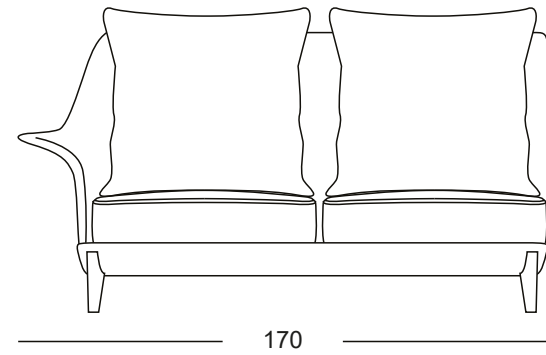

— ABACO
Technical book
ARALIA

ARALIA

- 62314 ARALIA *armchair*
111 x 104 x h'40 x h 96 cm

- 62515 ARALIA *3 seat sofa*
266 x 104 x h'40 x h 96 cm

- 62314 ARALIA *loveseat*
188 x 104 x h'40 x h 96 cm

- 62524 ARALIA *relax sofa*
266 x 145 x h'40 x h 96 cm

ARALIA

- 62516 ARALIA 2 seat right armrest
170 x 104 x h'40 x h 96 cm

- 62518 ARALIA 3 seat right armrest
247 x 104 x h'40 x h 96 cm

- 62517 ARALIA 2 seat left armrest
170 x 104 x h'40 x h 96 cm

- 62519 ARALIA 3 seat left armrest
247 x 104 x h'40 x h 96 cm

ARALIA

- 62520 ARALIA 2 *central double seat*
150 x 104 x h'40 x h 96 cm

- 62522 ARALIA *diagonal seat*
194 x 84 x h'40 x h 96 cm
(space required 150 x 150 cm)

- 62521 ARALIA *central triple seat*
228 x 104 x h'40 x h 96 cm

- 66706 ARALIA *trunk*
160 x 90x h 110 cm

- xxxxx ARALIA *adjustable canopy bed*
200 x 200 x h 210 cm