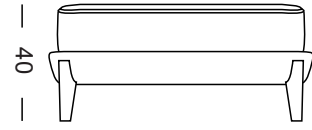

ARALIA

- 62516 ARALIA 2 seat right armrest
170 x 104 x h'40 x h 96 cm

- 62518 ARALIA 3 seat right armrest
247 x 104 x h'40 x h 96 cm

- 62517 ARALIA 2 seat left armrest
170 x 104 x h'40 x h 96 cm

- 62519 ARALIA 3 seat left armrest
247 x 104 x h'40 x h 96 cm

ARALIA

- 62520 ARALIA 2 *central double seat*
150 x 104 x h'40 x h 96 cm

- 62522 ARALIA *diagonal seat*
194 x 84 x h'40 x h 96 cm
(space required 150 x 150 cm)

- 62521 ARALIA *central triple seat*
228 x 104 x h'40 x h 96 cm

- 62519 ARALIA *corner seat*
104 x 104 x h'40 x h 96 cm

ARALIA

- 62614 ARALIA pouf *small*
50 x 50 x h 40 cm

- 62616 ARALIA pouf *big*
90 x 90 x h 40 cm

- 62615 ARALIA pouf *medium*
75 x 75 x h 40 cm

- 61844 ARALIA sun bed
83 x 211 x h 40 cm

ARALIA

- 61842 ARALIA *chaise longue - right armrest*
112 x 170 x h 40 x h 96 cm

- 61843 ARALIA *chaise longue - left armrest*
112 x 170 x h 40 x h 96 cm

- 64432 ARALIA *servant*
91 x 46 x h 75 cm

- 64434 ARALIA *servant*
Ø 60 x h 75 cm