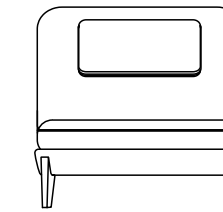

ARALIA

- 62520 ARALIA 2 *central double seat*
150 x 104 x h'40 x h 96 cm

- 62522 ARALIA *diagonal seat*
194 x 84 x h'40 x h 96 cm
(space required 150 x 150 cm)

- 62521 ARALIA *central triple seat*
228 x 104 x h'40 x h 96 cm

- 62519 ARALIA *corner seat*
104 x 104 x h'40 x h 96 cm

ARALIA

- 62614 ARALIA pouf *small*
50 x 50 x h 40 cm

- 62616 ARALIA pouf *big*
90 x 90 x h 40 cm

- 62615 ARALIA pouf *medium*
75 x 75 x h 40 cm

- 61844 ARALIA sun bed
83 x 211 x h 40 cm

ARALIA

- 61842 ARALIA *chaise longue - right armrest*
112 x 170 x h 40 x h 96 cm

- 61843 ARALIA *chaise longue - left armrest*
112 x 170 x h 40 x h 96 cm

- 64432 ARALIA *servant*
91 x 46 x h 75 cm

- 64434 ARALIA *servant*
Ø 60 x h 75 cm

ARALIA

- 64331 ARALIA *mignon square coffee table*
50 x 50 x h 38 cm

- 64332 ARALIA *small square coffee table*
70 x 70 x h 38 cm

- 64333 ARALIA *medium square coffee table*
90 x 90 x h 38 cm

- 64334 ARALIA *medium big coffee table*
130 x 130 x h 38 cm