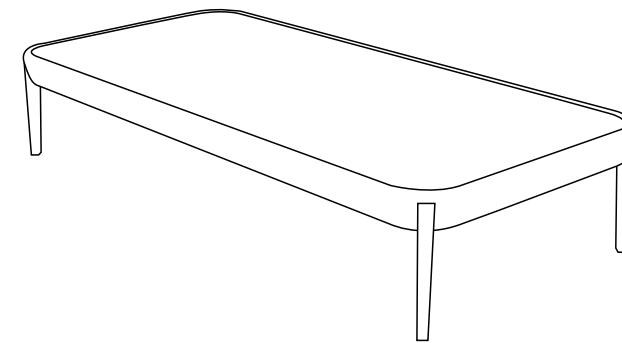

ARALIA

- 64331 ARALIA *mignon square coffee table*
50 x 50 x h 38 cm

- 64332 ARALIA *small square coffee table*
70 x 70 x h 38 cm

- 64333 ARALIA *medium square coffee table*
90 x 90 x h 38 cm

- 64334 ARALIA *medium big coffee table*
130 x 130 x h 38 cm

ARALIA

- 64351 ARALIA *mignon square coffee table*
50 x 50 x h 24 cm

- 64352 ARALIA *small square coffee table*
70 x 70 x h 24 cm

- 64353 ARALIA *medium square coffee table*
90 x 90 x h 24 cm

- 64354 ARALIA *big square coffee table*
130 x 130 x h 24 cm

ARALIA

- 64336 ARALIA *small rectangular coffee table*
130 x 80 x h 38 cm

- 64337 ARALIA *medium rectangular coffee table*
160 x 90 x h 38 cm

- 64338 ARALIA *big rectangular coffee table*
190 x 100 x h 38 cm

- 66706 ARALIA *trunk*
160 x 90x h 110 cm

- xxxxx ARALIA *adjustable canopy bed*
200 x 200 x h 210 cm