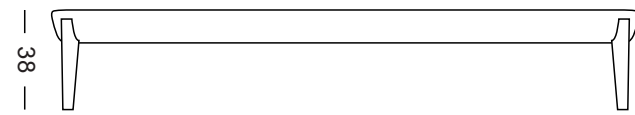

ARALIA

- 64331 ARALIA *mignon square coffee table*
50 x 50 x h 38 cm

- 64332 ARALIA *small square coffee table*
70 x 70 x h 38 cm

- 64333 ARALIA *medium square coffee table*
90 x 90 x h 38 cm

- 64334 ARALIA *medium big coffee table*
130 x 130 x h 38 cm

ARALIA

- 64351 ARALIA *mignon square coffee table*
50 x 50 x h 24 cm

- 64352 ARALIA *small square coffee table*
70 x 70 x h 24 cm

- 64353 ARALIA *medium square coffee table*
90 x 90 x h 24 cm

- 64354 ARALIA *big square coffee table*
130 x 130 x h 24 cm

ARALIA

- 64336 ARALIA *small rectangular coffee table*
130 x 80 x h 38 cm

- 64337 ARALIA *medium rectangular coffee table*
160 x 90 x h 38 cm

- 64338 ARALIA *big rectangular coffee table*
190 x 100 x h 38 cm