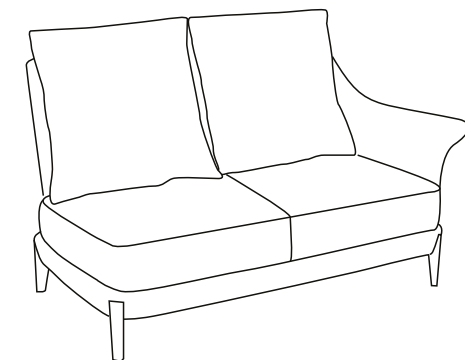

— ABACO
Technical book
ARALIA

ARALIA

- 62314 ARALIA *armchair*
111 x 104 x h'40 x h 96 cm

- 62515 ARALIA *3 seat sofa*
266 x 104 x h'40 x h 96 cm

- 62314 ARALIA *loveseat*
188 x 104 x h'40 x h 96 cm

- 62524 ARALIA *relax sofa*
266 x 145 x h'40 x h 96 cm

ARALIA

- 62516 ARALIA 2 seat right armrest
170 x 104 x h'40 x h 96 cm

- 62518 ARALIA 3 seat right armrest
247 x 104 x h'40 x h 96 cm

- 62517 ARALIA 2 seat left armrest
170 x 104 x h'40 x h 96 cm

- 62519 ARALIA 3 seat left armrest
247 x 104 x h'40 x h 96 cm

ARALIA

- 62520 ARALIA 2 *central double seat*
150 x 104 x h'40 x h 96 cm

- 62522 ARALIA *diagonal seat*
194 x 84 x h'40 x h 96 cm
(space required 150 x 150 cm)

- 62521 ARALIA *central triple seat*
228 x 104 x h'40 x h 96 cm