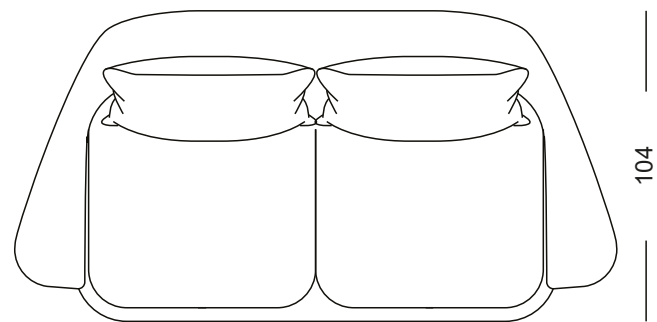

— ABACO
Technical book
ARALIA

ARALIA

- 62314 ARALIA *armchair*
111 x 104 x h'40 x h 96 cm

- 62515 ARALIA *3 seat sofa*
266 x 104 x h'40 x h 96 cm

- 62314 ARALIA *loveseat*
188 x 104 x h'40 x h 96 cm

- 62524 ARALIA *relax sofa*
266 x 145 x h'40 x h 96 cm

ARALIA

- 62516 ARALIA 2 seat right armrest
170 x 104 x h'40 x h 96 cm

- 62518 ARALIA 3 seat right armrest
247 x 104 x h'40 x h 96 cm

- 62517 ARALIA 2 seat left armrest
170 x 104 x h'40 x h 96 cm

- 62519 ARALIA 3 seat left armrest
247 x 104 x h'40 x h 96 cm

ARALIA

- 62520 ARALIA 2 *central double seat*
150 x 104 x h'40 x h 96 cm

- 62522 ARALIA *diagonal seat*
194 x 84 x h'40 x h 96 cm
(space required 150 x 150 cm)

- 62521 ARALIA *central triple seat*
228 x 104 x h'40 x h 96 cm

- 66706 ARALIA *trunk*
160 x 90x h 110 cm

- xxxxx ARALIA *adjustable canopy bed*
200 x 200 x h 210 cm