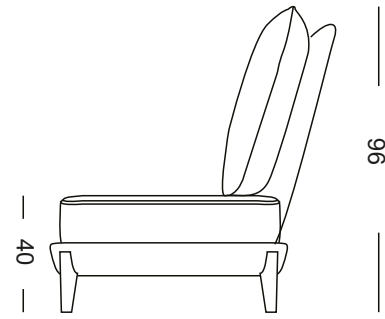

— ABACO
Technical book
ARALIA

ARALIA

- 62314 ARALIA *armchair*
111 x 104 x h'40 x h 96 cm

- 62515 ARALIA *3 seat sofa*
266 x 104 x h'40 x h 96 cm

- 62314 ARALIA *loveseat*
188 x 104 x h'40 x h 96 cm

- 62524 ARALIA *relax sofa*
266 x 145 x h'40 x h 96 cm

ARALIA

- 62516 ARALIA 2 seat right armrest
170 x 104 x h'40 x h 96 cm

- 62518 ARALIA 3 seat right armrest
247 x 104 x h'40 x h 96 cm

- 62517 ARALIA 2 seat left armrest
170 x 104 x h'40 x h 96 cm

- 62519 ARALIA 3 seat left armrest
247 x 104 x h'40 x h 96 cm

ARALIA

- 62520 ARALIA 2 *central double seat*
150 x 104 x h'40 x h 96 cm

- 62522 ARALIA *diagonal seat*
194 x 84 x h'40 x h 96 cm
(space required 150 x 150 cm)

- 62521 ARALIA *central triple seat*
228 x 104 x h'40 x h 96 cm