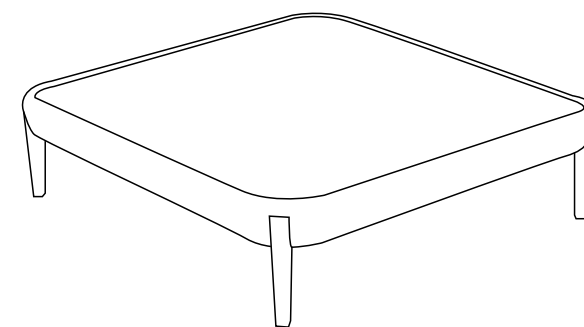

ARALIA

- 64331 ARALIA *mignon square coffee table*
50 x 50 x h 38 cm

- 64332 ARALIA *small square coffee table*
70 x 70 x h 38 cm

- 64333 ARALIA *medium square coffee table*
90 x 90 x h 38 cm

- 64334 ARALIA *medium big coffee table*
130 x 130 x h 38 cm

ARALIA

- 64351 ARALIA *mignon square coffee table*
50 x 50 x h 24 cm

- 64352 ARALIA *small square coffee table*
70 x 70 x h 24 cm

- 64353 ARALIA *medium square coffee table*
90 x 90 x h 24 cm

- 64354 ARALIA *big square coffee table*
130 x 130 x h 24 cm

ARALIA

- 64336 ARALIA *small rectangular coffee table*
130 x 80 x h 38 cm

- 64337 ARALIA *medium rectangular coffee table*
160 x 90 x h 38 cm

- 64338 ARALIA *big rectangular coffee table*
190 x 100 x h 38 cm

- 64356 ARALIA *small rectangular coffee table*
140 x 91 x h 24 cm

ARALIA

- 64357 ARALIA *medium rectangular coffee table*
160 x 90 x h 24 cm

- 64358 ARALIA *big rectangular coffee table*
190 x 100 x h 24 cm