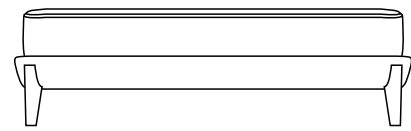

ARALIA

- 62520 ARALIA 2 *central double seat*
150 x 104 x h'40 x h 96 cm

- 62522 ARALIA *diagonal seat*
194 x 84 x h'40 x h 96 cm
(space required 150 x 150 cm)

- 62521 ARALIA *central triple seat*
228 x 104 x h'40 x h 96 cm

- 62519 ARALIA *corner seat*
104 x 104 x h'40 x h 96 cm

ARALIA

- 62614 ARALIA pouf *small*
50 x 50 x h 40 cm

- 62616 ARALIA pouf *big*
90 x 90 x h 40 cm

- 62615 ARALIA pouf *medium*
75 x 75 x h 40 cm

- 61844 ARALIA sun bed
83 x 211 x h 40 cm

ARALIA

- 61842 ARALIA *chaise longue - right armrest*
112 x 170 x h 40 x h 96 cm

- 61843 ARALIA *chaise longue - left armrest*
112 x 170 x h 40 x h 96 cm

- 64432 ARALIA *servant*
91 x 46 x h 75 cm

- 64434 ARALIA *servant*
Ø 60 x h 75 cm

ARALIA

- 64331 ARALIA *mignon square coffee table*
50 x 50 x h 38 cm

- 64332 ARALIA *small square coffee table*
70 x 70 x h 38 cm

- 64333 ARALIA *medium square coffee table*
90 x 90 x h 38 cm

- 64334 ARALIA *medium big coffee table*
130 x 130 x h 38 cm