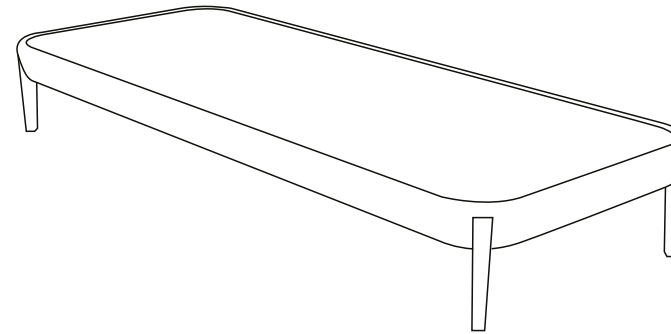

ARALIA

- 64351 ARALIA *mignon square coffee table*
50 x 50 x h 24 cm

- 64352 ARALIA *small square coffee table*
70 x 70 x h 24 cm

- 64353 ARALIA *medium square coffee table*
90 x 90 x h 24 cm

- 64354 ARALIA *big square coffee table*
130 x 130 x h 24 cm

ARALIA

- 64336 ARALIA *small rectangular coffee table*
130 x 80 x h 38 cm

- 64337 ARALIA *medium rectangular coffee table*
160 x 90 x h 38 cm

- 64338 ARALIA *big rectangular coffee table*
190 x 100 x h 38 cm

- 64356 ARALIA *small rectangular coffee table*
140 x 91 x h 24 cm

ARALIA

- 64357 ARALIA *medium rectangular coffee table*
160 x 90 x h 24 cm

- 64358 ARALIA *big rectangular coffee table*
190 x 100 x h 24 cm

- 66706 ARALIA *trunk*
160 x 90x h 110 cm

- xxxxx ARALIA *adjustable canopy bed*
200 x 200 x h 210 cm