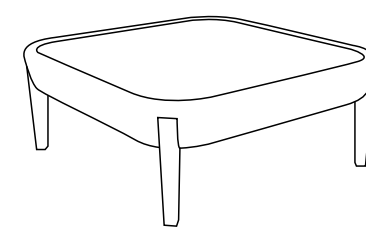

ARALIA

- 61842 ARALIA *chaise longue - right armrest*
112 x 170 x h 40 x h 96 cm

- 61843 ARALIA *chaise longue - left armrest*
112 x 170 x h 40 x h 96 cm

- 64432 ARALIA *servant*
91 x 46 x h 75 cm

- 64434 ARALIA *servant*
Ø 60 x h 75 cm

ARALIA

- 64331 ARALIA *mignon square coffee table*
50 x 50 x h 38 cm

- 64332 ARALIA *small square coffee table*
70 x 70 x h 38 cm

- 64333 ARALIA *medium square coffee table*
90 x 90 x h 38 cm

- 64334 ARALIA *medium big coffee table*
130 x 130 x h 38 cm

ARALIA

- 64351 ARALIA *mignon square coffee table*
50 x 50 x h 24 cm

- 64352 ARALIA *small square coffee table*
70 x 70 x h 24 cm

- 64353 ARALIA *medium square coffee table*
90 x 90 x h 24 cm

- 64354 ARALIA *big square coffee table*
130 x 130 x h 24 cm

ARALIA

- 64336 ARALIA *small rectangular coffee table*
130 x 80 x h 38 cm

- 64337 ARALIA *medium rectangular coffee table*
160 x 90 x h 38 cm

- 64338 ARALIA *big rectangular coffee table*
190 x 100 x h 38 cm