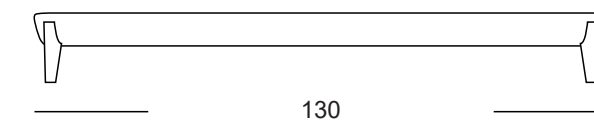

ARALIA

- 64331 ARALIA *mignon square coffee table*
50 x 50 x h 38 cm

- 64332 ARALIA *small square coffee table*
70 x 70 x h 38 cm

- 64333 ARALIA *medium square coffee table*
90 x 90 x h 38 cm

- 64334 ARALIA *medium big coffee table*
130 x 130 x h 38 cm

ARALIA

- 64351 ARALIA *mignon square coffee table*
50 x 50 x h 24 cm

- 64352 ARALIA *small square coffee table*
70 x 70 x h 24 cm

- 64353 ARALIA *medium square coffee table*
90 x 90 x h 24 cm

- 64354 ARALIA *big square coffee table*
130 x 130 x h 24 cm

ARALIA

- 64336 ARALIA *small rectangular coffee table*
130 x 80 x h 38 cm

- 64337 ARALIA *medium rectangular coffee table*
160 x 90 x h 38 cm

- 64338 ARALIA *big rectangular coffee table*
190 x 100 x h 38 cm