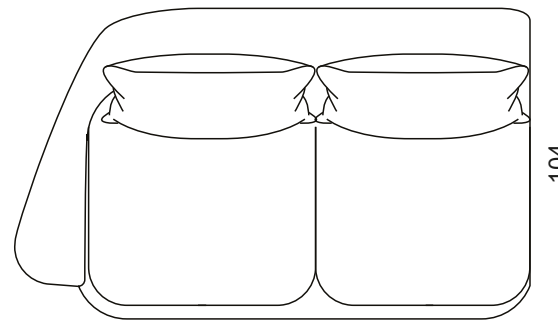

— ABACO
Technical book
ARALIA

ARALIA

- 62314 ARALIA *armchair*
111 x 104 x h'40 x h 96 cm

- 62515 ARALIA *3 seat sofa*
266 x 104 x h'40 x h 96 cm

- 62314 ARALIA *loveseat*
188 x 104 x h'40 x h 96 cm

- 62524 ARALIA *relax sofa*
266 x 145 x h'40 x h 96 cm

ARALIA

- 62516 ARALIA 2 seat right armrest
170 x 104 x h'40 x h 96 cm

- 62518 ARALIA 3 seat right armrest
247 x 104 x h'40 x h 96 cm

- 62517 ARALIA 2 seat left armrest
170 x 104 x h'40 x h 96 cm

- 62519 ARALIA 3 seat left armrest
247 x 104 x h'40 x h 96 cm

ARALIA

- 62520 ARALIA 2 *central double seat*
150 x 104 x h'40 x h 96 cm

- 62522 ARALIA *diagonal seat*
194 x 84 x h'40 x h 96 cm
(space required 150 x 150 cm)

- 62521 ARALIA *central triple seat*
228 x 104 x h'40 x h 96 cm

- 66706 ARALIA *trunk*
160 x 90x h 110 cm

- xxxxx ARALIA *adjustable canopy bed*
200 x 200 x h 210 cm