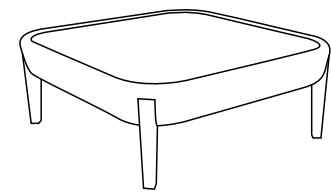

ARALIA

- 61842 ARALIA *chaise longue - right armrest*
112 x 170 x h 40 x h 96 cm

- 61843 ARALIA *chaise longue - left armrest*
112 x 170 x h 40 x h 96 cm

- 64432 ARALIA *servant*
91 x 46 x h 75 cm

- 64434 ARALIA *servant*
Ø 60 x h 75 cm

ARALIA

- 64331 ARALIA *mignon square coffee table*
50 x 50 x h 38 cm

- 64332 ARALIA *small square coffee table*
70 x 70 x h 38 cm

- 64333 ARALIA *medium square coffee table*
90 x 90 x h 38 cm

- 64334 ARALIA *medium big coffee table*
130 x 130 x h 38 cm

ARALIA

- 64351 ARALIA *mignon square coffee table*
50 x 50 x h 24 cm

- 64352 ARALIA *small square coffee table*
70 x 70 x h 24 cm

- 64353 ARALIA *medium square coffee table*
90 x 90 x h 24 cm

- 64354 ARALIA *big square coffee table*
130 x 130 x h 24 cm

ARALIA

- 64336 ARALIA *small rectangular coffee table*
130 x 80 x h 38 cm

- 64337 ARALIA *medium rectangular coffee table*
160 x 90 x h 38 cm

- 64338 ARALIA *big rectangular coffee table*
190 x 100 x h 38 cm