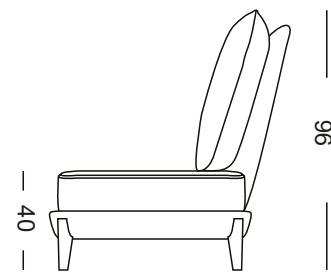

— ABACO
Technical book
ARALIA

ARALIA

- 62314 ARALIA *armchair*
111 x 104 x h'40 x h 96 cm

- 62515 ARALIA *3 seat sofa*
266 x 104 x h'40 x h 96 cm

- 62314 ARALIA *loveseat*
188 x 104 x h'40 x h 96 cm

- 62524 ARALIA *relax sofa*
266 x 145 x h'40 x h 96 cm

ARALIA

- 62516 ARALIA 2 seat right armrest
170 x 104 x h'40 x h 96 cm

- 62518 ARALIA 3 seat right armrest
247 x 104 x h'40 x h 96 cm

- 62517 ARALIA 2 seat left armrest
170 x 104 x h'40 x h 96 cm

- 62519 ARALIA 3 seat left armrest
247 x 104 x h'40 x h 96 cm

ARALIA

- 62520 ARALIA 2 *central double seat*
150 x 104 x h'40 x h 96 cm

- 62522 ARALIA *diagonal seat*
194 x 84 x h'40 x h 96 cm
(space required 150 x 150 cm)

- 62521 ARALIA *central triple seat*
228 x 104 x h'40 x h 96 cm

- 62519 ARALIA *corner seat*
104 x 104 x h'40 x h 96 cm

ARALIA

- 62614 ARALIA pouf *small*
50 x 50 x h 40 cm

- 62616 ARALIA pouf *big*
90 x 90 x h 40 cm

- 62615 ARALIA pouf *medium*
75 x 75 x h 40 cm

- 61844 ARALIA sun bed
83 x 211 x h 40 cm