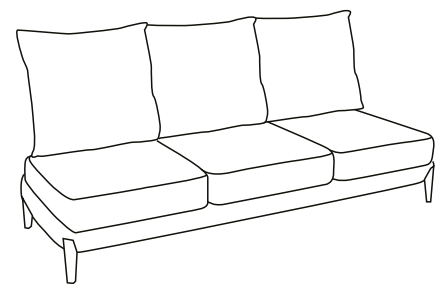

— ABACO
Technical book
ARALIA

ARALIA

- 62314 ARALIA *armchair*
111 x 104 x h'40 x h 96 cm

- 62515 ARALIA *3 seat sofa*
266 x 104 x h'40 x h 96 cm

- 62314 ARALIA *loveseat*
188 x 104 x h'40 x h 96 cm

- 62524 ARALIA *relax sofa*
266 x 145 x h'40 x h 96 cm

ARALIA

- 62516 ARALIA 2 seat right armrest
170 x 104 x h'40 x h 96 cm

- 62518 ARALIA 3 seat right armrest
247 x 104 x h'40 x h 96 cm

- 62517 ARALIA 2 seat left armrest
170 x 104 x h'40 x h 96 cm

- 62519 ARALIA 3 seat left armrest
247 x 104 x h'40 x h 96 cm

ARALIA

- 62520 ARALIA 2 *central double seat*
150 x 104 x h'40 x h 96 cm

- 62522 ARALIA *diagonal seat*
194 x 84 x h'40 x h 96 cm
(space required 150 x 150 cm)

- 62521 ARALIA *central triple seat*
228 x 104 x h'40 x h 96 cm

- 62519 ARALIA *corner seat*
104 x 104 x h'40 x h 96 cm

ARALIA

- 62614 ARALIA pouf *small*
50 x 50 x h 40 cm

- 62616 ARALIA pouf *big*
90 x 90 x h 40 cm

- 62615 ARALIA pouf *medium*
75 x 75 x h 40 cm

- 61844 ARALIA sun bed
83 x 211 x h 40 cm