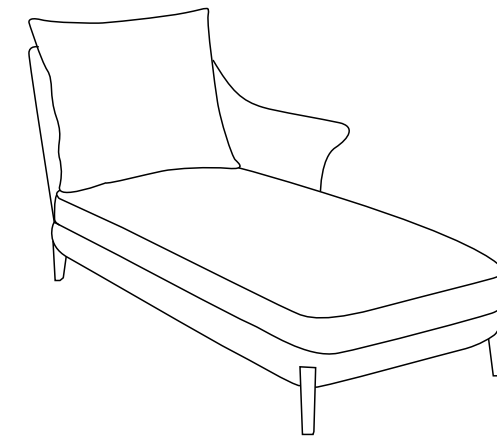

ARALIA

- 62520 ARALIA 2 *central double seat*
150 x 104 x h'40 x h 96 cm

- 62522 ARALIA *diagonal seat*
194 x 84 x h'40 x h 96 cm
(space required 150 x 150 cm)

- 62521 ARALIA *central triple seat*
228 x 104 x h'40 x h 96 cm

- 62519 ARALIA *corner seat*
104 x 104 x h'40 x h 96 cm

ARALIA

- 62614 ARALIA pouf *small*
50 x 50 x h 40 cm

- 62616 ARALIA pouf *big*
90 x 90 x h 40 cm

- 62615 ARALIA pouf *medium*
75 x 75 x h 40 cm

- 61844 ARALIA sun bed
83 x 211 x h 40 cm

ARALIA

- 61842 ARALIA *chaise longue - right armrest*
112 x 170 x h 40 x h 96 cm

- 61843 ARALIA *chaise longue - left armrest*
112 x 170 x h 40 x h 96 cm

- 64432 ARALIA *servant*
91 x 46 x h 75 cm

- 64434 ARALIA *servant*
Ø 60 x h 75 cm