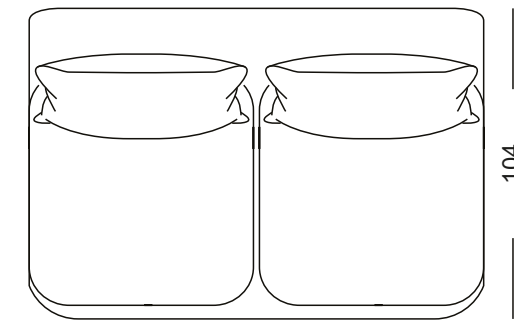

— ABACO
Technical book
ARALIA

ARALIA

- 62314 ARALIA *armchair*
111 x 104 x h'40 x h 96 cm

- 62515 ARALIA *3 seat sofa*
266 x 104 x h'40 x h 96 cm

- 62314 ARALIA *loveseat*
188 x 104 x h'40 x h 96 cm

- 62524 ARALIA *relax sofa*
266 x 145 x h'40 x h 96 cm

ARALIA

- 62516 ARALIA 2 seat right armrest
170 x 104 x h'40 x h 96 cm

- 62518 ARALIA 3 seat right armrest
247 x 104 x h'40 x h 96 cm

- 62517 ARALIA 2 seat left armrest
170 x 104 x h'40 x h 96 cm

- 62519 ARALIA 3 seat left armrest
247 x 104 x h'40 x h 96 cm

ARALIA

- 62520 ARALIA 2 *central double seat*
150 x 104 x h'40 x h 96 cm

- 62522 ARALIA *diagonal seat*
194 x 84 x h'40 x h 96 cm
(space required 150 x 150 cm)

- 62521 ARALIA *central triple seat*
228 x 104 x h'40 x h 96 cm

- 62519 ARALIA *corner seat*
104 x 104 x h'40 x h 96 cm

ARALIA

- 62614 ARALIA pouf *small*
50 x 50 x h 40 cm

- 62616 ARALIA pouf *big*
90 x 90 x h 40 cm

- 62615 ARALIA pouf *medium*
75 x 75 x h 40 cm

- 61844 ARALIA sun bed
83 x 211 x h 40 cm