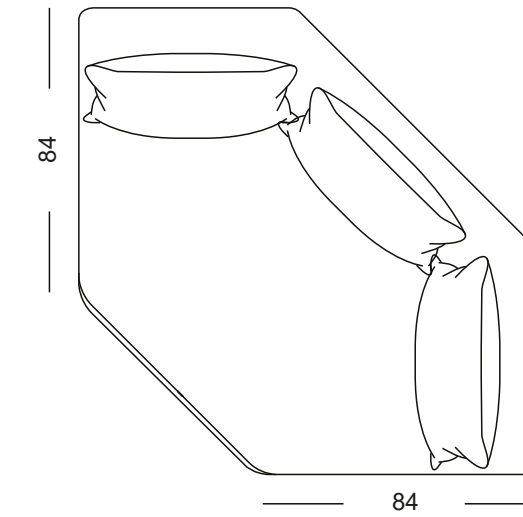

— ABACO
Technical book
ARALIA

ARALIA

- 62314 ARALIA *armchair*
111 x 104 x h'40 x h 96 cm

- 62515 ARALIA *3 seat sofa*
266 x 104 x h'40 x h 96 cm

- 62314 ARALIA *loveseat*
188 x 104 x h'40 x h 96 cm

- 62524 ARALIA *relax sofa*
266 x 145 x h'40 x h 96 cm

ARALIA

- 62516 ARALIA 2 seat right armrest
170 x 104 x h'40 x h 96 cm

- 62518 ARALIA 3 seat right armrest
247 x 104 x h'40 x h 96 cm

- 62517 ARALIA 2 seat left armrest
170 x 104 x h'40 x h 96 cm

- 62519 ARALIA 3 seat left armrest
247 x 104 x h'40 x h 96 cm

ARALIA

- 62520 ARALIA 2 *central double seat*
150 x 104 x h'40 x h 96 cm

- 62522 ARALIA *diagonal seat*
194 x 84 x h'40 x h 96 cm
(space required 150 x 150 cm)

- 62521 ARALIA *central triple seat*
228 x 104 x h'40 x h 96 cm

ARALIA

- 64336 ARALIA *small rectangular coffee table*
130 x 80 x h 38 cm

- 64337 ARALIA *medium rectangular coffee table*
160 x 90 x h 38 cm

- 64338 ARALIA *big rectangular coffee table*
190 x 100 x h 38 cm