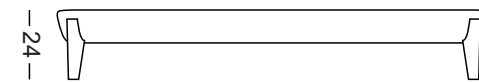

ARALIA

- 64331 ARALIA *mignon square coffee table*
50 x 50 x h 38 cm

- 64332 ARALIA *small square coffee table*
70 x 70 x h 38 cm

- 64333 ARALIA *medium square coffee table*
90 x 90 x h 38 cm

- 64334 ARALIA *medium big coffee table*
130 x 130 x h 38 cm

ARALIA

- 64351 ARALIA *mignon square coffee table*
50 x 50 x h 24 cm

- 64352 ARALIA *small square coffee table*
70 x 70 x h 24 cm

- 64353 ARALIA *medium square coffee table*
90 x 90 x h 24 cm

- 64354 ARALIA *big square coffee table*
130 x 130 x h 24 cm

ARALIA

- 64336 ARALIA *small rectangular coffee table*
130 x 80 x h 38 cm

- 64337 ARALIA *medium rectangular coffee table*
160 x 90 x h 38 cm

- 64338 ARALIA *big rectangular coffee table*
190 x 100 x h 38 cm