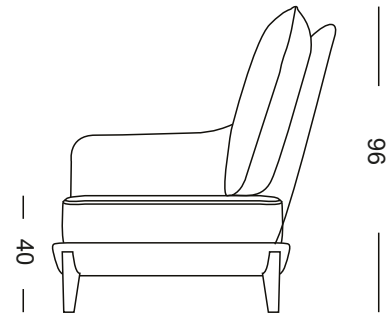

— ABACO
Technical book
ARALIA

ARALIA

- 62314 ARALIA *armchair*
111 x 104 x h'40 x h 96 cm

- 62515 ARALIA *3 seat sofa*
266 x 104 x h'40 x h 96 cm

- 62314 ARALIA *loveseat*
188 x 104 x h'40 x h 96 cm

- 62524 ARALIA *relax sofa*
266 x 145 x h'40 x h 96 cm

ARALIA

- 62516 ARALIA 2 seat right armrest
170 x 104 x h'40 x h 96 cm

- 62518 ARALIA 3 seat right armrest
247 x 104 x h'40 x h 96 cm

- 62517 ARALIA 2 seat left armrest
170 x 104 x h'40 x h 96 cm

- 62519 ARALIA 3 seat left armrest
247 x 104 x h'40 x h 96 cm

ARALIA

- 62520 ARALIA 2 *central double seat*
150 x 104 x h'40 x h 96 cm

- 62522 ARALIA *diagonal seat*
194 x 84 x h'40 x h 96 cm
(space required 150 x 150 cm)

- 62521 ARALIA *central triple seat*
228 x 104 x h'40 x h 96 cm

ARALIA

- 61842 ARALIA *chaise longue - right armrest*
112 x 170 x h 40 x h 96 cm

- 61843 ARALIA *chaise longue - left armrest*
112 x 170 x h 40 x h 96 cm

- 64432 ARALIA *servant*
91 x 46 x h 75 cm

- 64434 ARALIA *servant*
Ø 60 x h 75 cm