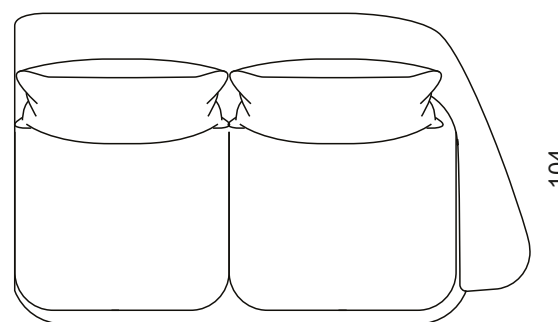

— ABACO
Technical book
ARALIA

ARALIA

- 62314 ARALIA *armchair*
111 x 104 x h'40 x h 96 cm

- 62515 ARALIA *3 seat sofa*
266 x 104 x h'40 x h 96 cm

- 62314 ARALIA *loveseat*
188 x 104 x h'40 x h 96 cm

- 62524 ARALIA *relax sofa*
266 x 145 x h'40 x h 96 cm

ARALIA

- 62516 ARALIA 2 seat right armrest
170 x 104 x h'40 x h 96 cm

- 62518 ARALIA 3 seat right armrest
247 x 104 x h'40 x h 96 cm

- 62517 ARALIA 2 seat left armrest
170 x 104 x h'40 x h 96 cm

- 62519 ARALIA 3 seat left armrest
247 x 104 x h'40 x h 96 cm

ARALIA

- 62520 ARALIA 2 *central double seat*
150 x 104 x h'40 x h 96 cm

- 62522 ARALIA *diagonal seat*
194 x 84 x h'40 x h 96 cm
(space required 150 x 150 cm)

- 62521 ARALIA *central triple seat*
228 x 104 x h'40 x h 96 cm

- 62519 ARALIA *corner seat*
104 x 104 x h'40 x h 96 cm

ARALIA

- 62614 ARALIA pouf *small*
50 x 50 x h 40 cm

- 62616 ARALIA pouf *big*
90 x 90 x h 40 cm

- 62615 ARALIA pouf *medium*
75 x 75 x h 40 cm

- 61844 ARALIA sun bed
83 x 211 x h 40 cm