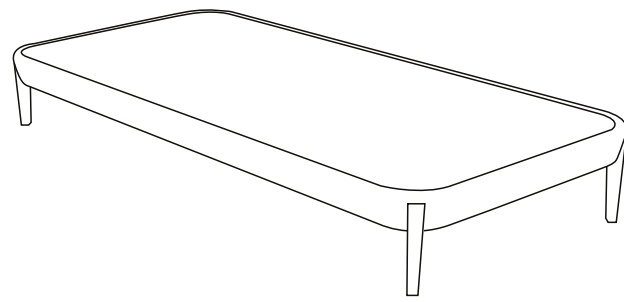

ARALIA

- 64351 ARALIA *mignon square coffee table*
50 x 50 x h 24 cm

- 64352 ARALIA *small square coffee table*
70 x 70 x h 24 cm

- 64353 ARALIA *medium square coffee table*
90 x 90 x h 24 cm

- 64354 ARALIA *big square coffee table*
130 x 130 x h 24 cm

ARALIA

- 64336 ARALIA *small rectangular coffee table*
130 x 80 x h 38 cm

- 64337 ARALIA *medium rectangular coffee table*
160 x 90 x h 38 cm

- 64338 ARALIA *big rectangular coffee table*
190 x 100 x h 38 cm

- 64356 ARALIA *small rectangular coffee table*
140 x 91 x h 24 cm

ARALIA

- 64357 ARALIA *medium rectangular coffee table*
160 x 90 x h 24 cm

- 64358 ARALIA *big rectangular coffee table*
190 x 100 x h 24 cm

- 66706 ARALIA *trunk*
160 x 90x h 110 cm

- xxxxx ARALIA *adjustable canopy bed*
200 x 200 x h 210 cm