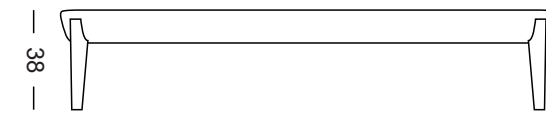

ARALIA

- 61842 ARALIA *chaise longue - right armrest*
112 x 170 x h 40 x h 96 cm

- 61843 ARALIA *chaise longue - left armrest*
112 x 170 x h 40 x h 96 cm

- 64432 ARALIA *servant*
91 x 46 x h 75 cm

- 64434 ARALIA *servant*
Ø 60 x h 75 cm

ARALIA

- 64331 ARALIA *mignon square coffee table*
50 x 50 x h 38 cm

- 64332 ARALIA *small square coffee table*
70 x 70 x h 38 cm

- 64333 ARALIA *medium square coffee table*
90 x 90 x h 38 cm

- 64334 ARALIA *medium big coffee table*
130 x 130 x h 38 cm

ARALIA

- 64351 ARALIA *mignon square coffee table*
50 x 50 x h 24 cm

- 64352 ARALIA *small square coffee table*
70 x 70 x h 24 cm

- 64353 ARALIA *medium square coffee table*
90 x 90 x h 24 cm

- 64354 ARALIA *big square coffee table*
130 x 130 x h 24 cm

ARALIA

- 64336 ARALIA *small rectangular coffee table*
130 x 80 x h 38 cm

- 64337 ARALIA *medium rectangular coffee table*
160 x 90 x h 38 cm

- 64338 ARALIA *big rectangular coffee table*
190 x 100 x h 38 cm