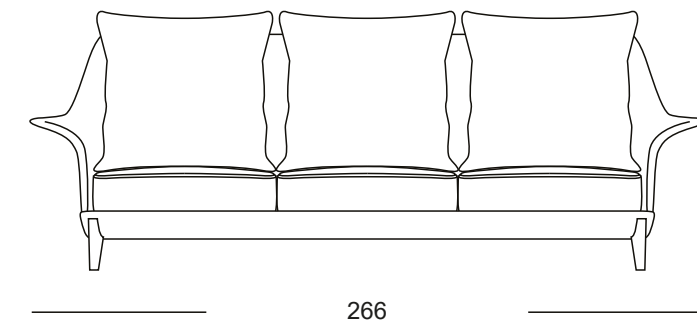

— ABACO
Technical book
ARALIA

ARALIA

- 62314 ARALIA *armchair*
111 x 104 x h'40 x h 96 cm

- 62515 ARALIA *3 seat sofa*
266 x 104 x h'40 x h 96 cm

- 62314 ARALIA *loveseat*
188 x 104 x h'40 x h 96 cm

- 62524 ARALIA *relax sofa*
266 x 145 x h'40 x h 96 cm

ARALIA

- 62516 ARALIA 2 seat right armrest
170 x 104 x h'40 x h 96 cm

- 62518 ARALIA 3 seat right armrest
247 x 104 x h'40 x h 96 cm

- 62517 ARALIA 2 seat left armrest
170 x 104 x h'40 x h 96 cm

- 62519 ARALIA 3 seat left armrest
247 x 104 x h'40 x h 96 cm

ARALIA

- 62520 ARALIA 2 *central double seat*
150 x 104 x h'40 x h 96 cm

- 62522 ARALIA *diagonal seat*
194 x 84 x h'40 x h 96 cm
(space required 150 x 150 cm)

- 62521 ARALIA *central triple seat*
228 x 104 x h'40 x h 96 cm

- 66706 ARALIA *trunk*
160 x 90x h 110 cm

- xxxxx ARALIA *adjustable canopy bed*
200 x 200 x h 210 cm