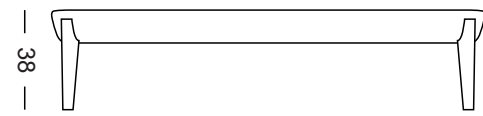

ARALIA

- 61842 ARALIA *chaise longue - right armrest*
112 x 170 x h 40 x h 96 cm

- 61843 ARALIA *chaise longue - left armrest*
112 x 170 x h 40 x h 96 cm

- 64432 ARALIA *servant*
91 x 46 x h 75 cm

- 64434 ARALIA *servant*
Ø 60 x h 75 cm

ARALIA

- 64331 ARALIA *mignon square coffee table*
50 x 50 x h 38 cm

- 64332 ARALIA *small square coffee table*
70 x 70 x h 38 cm

- 64333 ARALIA *medium square coffee table*
90 x 90 x h 38 cm

- 64334 ARALIA *medium big coffee table*
130 x 130 x h 38 cm

ARALIA

- 64351 ARALIA *mignon square coffee table*
50 x 50 x h 24 cm

- 64352 ARALIA *small square coffee table*
70 x 70 x h 24 cm

- 64353 ARALIA *medium square coffee table*
90 x 90 x h 24 cm

- 64354 ARALIA *big square coffee table*
130 x 130 x h 24 cm

ARALIA

- 64336 ARALIA *small rectangular coffee table*
130 x 80 x h 38 cm

- 64337 ARALIA *medium rectangular coffee table*
160 x 90 x h 38 cm

- 64338 ARALIA *big rectangular coffee table*
190 x 100 x h 38 cm