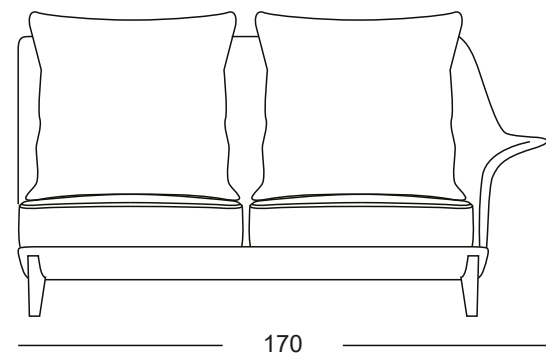

— ABACO
Technical book
ARALIA

ARALIA

- 62314 ARALIA *armchair*
111 x 104 x h'40 x h 96 cm

- 62515 ARALIA *3 seat sofa*
266 x 104 x h'40 x h 96 cm

- 62314 ARALIA *loveseat*
188 x 104 x h'40 x h 96 cm

- 62524 ARALIA *relax sofa*
266 x 145 x h'40 x h 96 cm

ARALIA

- 62516 ARALIA 2 seat right armrest
170 x 104 x h'40 x h 96 cm

- 62518 ARALIA 3 seat right armrest
247 x 104 x h'40 x h 96 cm

- 62517 ARALIA 2 seat left armrest
170 x 104 x h'40 x h 96 cm

- 62519 ARALIA 3 seat left armrest
247 x 104 x h'40 x h 96 cm

ARALIA

- 62520 ARALIA 2 *central double seat*
150 x 104 x h'40 x h 96 cm

- 62522 ARALIA *diagonal seat*
194 x 84 x h'40 x h 96 cm
(space required 150 x 150 cm)

- 62521 ARALIA *central triple seat*
228 x 104 x h'40 x h 96 cm

- 66706 ARALIA *trunk*
160 x 90x h 110 cm

- xxxxx ARALIA *adjustable canopy bed*
200 x 200 x h 210 cm