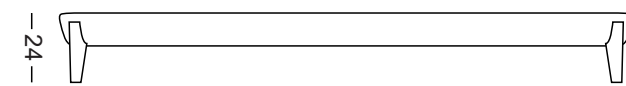

ARALIA

- 64331 ARALIA *mignon square coffee table*
50 x 50 x h 38 cm

- 64332 ARALIA *small square coffee table*
70 x 70 x h 38 cm

- 64333 ARALIA *medium square coffee table*
90 x 90 x h 38 cm

- 64334 ARALIA *medium big coffee table*
130 x 130 x h 38 cm

ARALIA

- 64351 ARALIA *mignon square coffee table*
50 x 50 x h 24 cm

- 64352 ARALIA *small square coffee table*
70 x 70 x h 24 cm

- 64353 ARALIA *medium square coffee table*
90 x 90 x h 24 cm

- 64354 ARALIA *big square coffee table*
130 x 130 x h 24 cm

ARALIA

- 64336 ARALIA *small rectangular coffee table*
130 x 80 x h 38 cm

- 64337 ARALIA *medium rectangular coffee table*
160 x 90 x h 38 cm

- 64338 ARALIA *big rectangular coffee table*
190 x 100 x h 38 cm