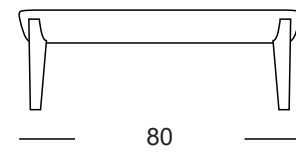

ARALIA

- 61842 ARALIA *chaise longue - right armrest*
112 x 170 x h 40 x h 96 cm

- 61843 ARALIA *chaise longue - left armrest*
112 x 170 x h 40 x h 96 cm

- 64432 ARALIA *servant*
91 x 46 x h 75 cm

- 64434 ARALIA *servant*
Ø 60 x h 75 cm

ARALIA

- 64331 ARALIA *mignon square coffee table*
50 x 50 x h 38 cm

- 64332 ARALIA *small square coffee table*
70 x 70 x h 38 cm

- 64333 ARALIA *medium square coffee table*
90 x 90 x h 38 cm

- 64334 ARALIA *medium big coffee table*
130 x 130 x h 38 cm

ARALIA

- 64351 ARALIA *mignon square coffee table*
50 x 50 x h 24 cm

- 64352 ARALIA *small square coffee table*
70 x 70 x h 24 cm

- 64353 ARALIA *medium square coffee table*
90 x 90 x h 24 cm

- 64354 ARALIA *big square coffee table*
130 x 130 x h 24 cm

ARALIA

- 64336 ARALIA *small rectangular coffee table*
130 x 80 x h 38 cm

- 64337 ARALIA *medium rectangular coffee table*
160 x 90 x h 38 cm

- 64338 ARALIA *big rectangular coffee table*
190 x 100 x h 38 cm