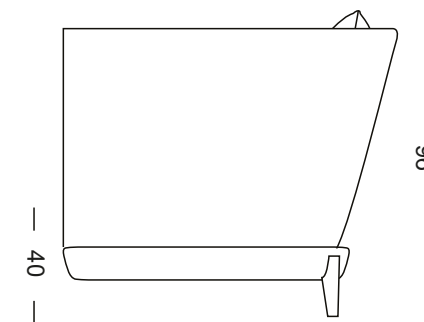

ARALIA

- 62516 ARALIA 2 seat right armrest
170 x 104 x h'40 x h 96 cm

- 62518 ARALIA 3 seat right armrest
247 x 104 x h'40 x h 96 cm

- 62517 ARALIA 2 seat left armrest
170 x 104 x h'40 x h 96 cm

- 62519 ARALIA 3 seat left armrest
247 x 104 x h'40 x h 96 cm

ARALIA

- 62520 ARALIA 2 *central double seat*
150 x 104 x h'40 x h 96 cm

- 62522 ARALIA *diagonal seat*
194 x 84 x h'40 x h 96 cm
(space required 150 x 150 cm)

- 62521 ARALIA *central triple seat*
228 x 104 x h'40 x h 96 cm

- 62519 ARALIA *corner seat*
104 x 104 x h'40 x h 96 cm

ARALIA

- 62614 ARALIA pouf *small*
50 x 50 x h 40 cm

- 62616 ARALIA pouf *big*
90 x 90 x h 40 cm

- 62615 ARALIA pouf *medium*
75 x 75 x h 40 cm

- 61844 ARALIA sun bed
83 x 211 x h 40 cm

ARALIA

- 61842 ARALIA *chaise longue - right armrest*
112 x 170 x h 40 x h 96 cm

- 61843 ARALIA *chaise longue - left armrest*
112 x 170 x h 40 x h 96 cm

- 64432 ARALIA *servant*
91 x 46 x h 75 cm

- 64434 ARALIA *servant*
Ø 60 x h 75 cm