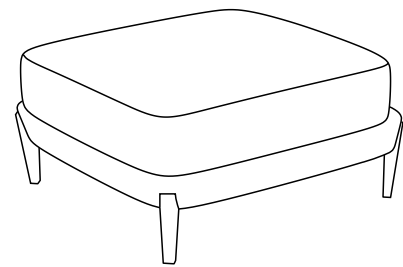

ARALIA

- 62520 ARALIA 2 *central double seat*
150 x 104 x h'40 x h 96 cm

- 62522 ARALIA *diagonal seat*
194 x 84 x h'40 x h 96 cm
(space required 150 x 150 cm)

- 62521 ARALIA *central triple seat*
228 x 104 x h'40 x h 96 cm

- 62519 ARALIA *corner seat*
104 x 104 x h'40 x h 96 cm

ARALIA

- 62614 ARALIA pouf *small*
50 x 50 x h 40 cm

- 62616 ARALIA pouf *big*
90 x 90 x h 40 cm

- 62615 ARALIA pouf *medium*
75 x 75 x h 40 cm

- 61844 ARALIA sun bed
83 x 211 x h 40 cm

ARALIA

- 61842 ARALIA *chaise longue - right armrest*
112 x 170 x h 40 x h 96 cm

- 61843 ARALIA *chaise longue - left armrest*
112 x 170 x h 40 x h 96 cm

- 64432 ARALIA *servant*
91 x 46 x h 75 cm

- 64434 ARALIA *servant*
Ø 60 x h 75 cm

ARALIA

- 64331 ARALIA *mignon square coffee table*
50 x 50 x h 38 cm

- 64332 ARALIA *small square coffee table*
70 x 70 x h 38 cm

- 64333 ARALIA *medium square coffee table*
90 x 90 x h 38 cm

- 64334 ARALIA *medium big coffee table*
130 x 130 x h 38 cm