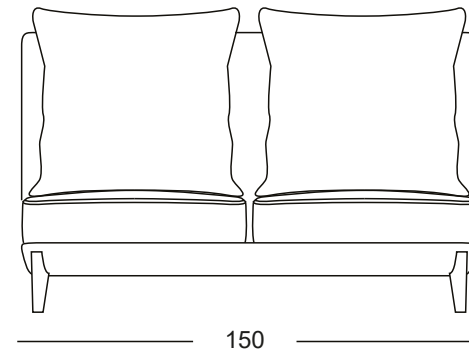

— ABACO
Technical book
ARALIA

ARALIA

- 62314 ARALIA *armchair*
111 x 104 x h'40 x h 96 cm

- 62515 ARALIA *3 seat sofa*
266 x 104 x h'40 x h 96 cm

- 62314 ARALIA *loveseat*
188 x 104 x h'40 x h 96 cm

- 62524 ARALIA *relax sofa*
266 x 145 x h'40 x h 96 cm

ARALIA

- 62516 ARALIA 2 seat right armrest
170 x 104 x h'40 x h 96 cm

- 62518 ARALIA 3 seat right armrest
247 x 104 x h'40 x h 96 cm

- 62517 ARALIA 2 seat left armrest
170 x 104 x h'40 x h 96 cm

- 62519 ARALIA 3 seat left armrest
247 x 104 x h'40 x h 96 cm

ARALIA

- 62520 ARALIA 2 *central double seat*
150 x 104 x h'40 x h 96 cm

- 62522 ARALIA *diagonal seat*
194 x 84 x h'40 x h 96 cm
(space required 150 x 150 cm)

- 62521 ARALIA *central triple seat*
228 x 104 x h'40 x h 96 cm

- 62519 ARALIA *corner seat*
104 x 104 x h'40 x h 96 cm

ARALIA

- 62614 ARALIA pouf *small*
50 x 50 x h 40 cm

- 62616 ARALIA pouf *big*
90 x 90 x h 40 cm

- 62615 ARALIA pouf *medium*
75 x 75 x h 40 cm

- 61844 ARALIA sun bed
83 x 211 x h 40 cm