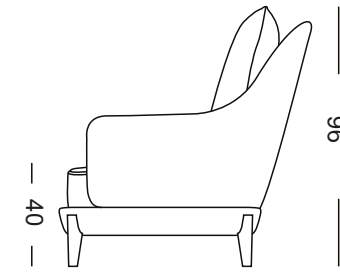

— ABACO
Technical book
ARALIA

ARALIA

- 62314 ARALIA *armchair*
111 x 104 x h'40 x h 96 cm

- 62515 ARALIA *3 seat sofa*
266 x 104 x h'40 x h 96 cm

- 62314 ARALIA *loveseat*
188 x 104 x h'40 x h 96 cm

- 62524 ARALIA *relax sofa*
266 x 145 x h'40 x h 96 cm

ARALIA

- 62516 ARALIA 2 seat right armrest
170 x 104 x h'40 x h 96 cm

- 62518 ARALIA 3 seat right armrest
247 x 104 x h'40 x h 96 cm

- 62517 ARALIA 2 seat left armrest
170 x 104 x h'40 x h 96 cm

- 62519 ARALIA 3 seat left armrest
247 x 104 x h'40 x h 96 cm

ARALIA

- 62520 ARALIA 2 *central double seat*
150 x 104 x h'40 x h 96 cm

- 62522 ARALIA *diagonal seat*
194 x 84 x h'40 x h 96 cm
(space required 150 x 150 cm)

- 62521 ARALIA *central triple seat*
228 x 104 x h'40 x h 96 cm