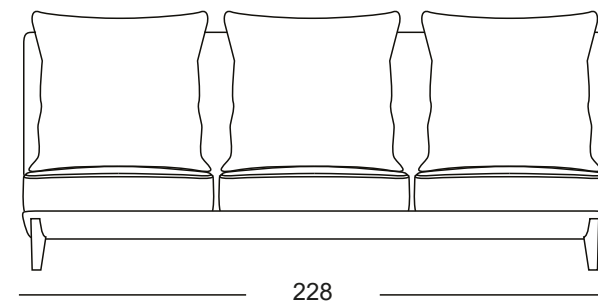

— ABACO
Technical book
ARALIA

ARALIA

- 62314 ARALIA *armchair*
111 x 104 x h'40 x h 96 cm

- 62515 ARALIA *3 seat sofa*
266 x 104 x h'40 x h 96 cm

- 62314 ARALIA *loveseat*
188 x 104 x h'40 x h 96 cm

- 62524 ARALIA *relax sofa*
266 x 145 x h'40 x h 96 cm

ARALIA

- 62516 ARALIA 2 seat right armrest
170 x 104 x h'40 x h 96 cm

- 62518 ARALIA 3 seat right armrest
247 x 104 x h'40 x h 96 cm

- 62517 ARALIA 2 seat left armrest
170 x 104 x h'40 x h 96 cm

- 62519 ARALIA 3 seat left armrest
247 x 104 x h'40 x h 96 cm

ARALIA

- 62520 ARALIA 2 *central double seat*
150 x 104 x h'40 x h 96 cm

- 62522 ARALIA *diagonal seat*
194 x 84 x h'40 x h 96 cm
(space required 150 x 150 cm)

- 62521 ARALIA *central triple seat*
228 x 104 x h'40 x h 96 cm

- 62519 ARALIA *corner seat*
104 x 104 x h'40 x h 96 cm

ARALIA

- 62614 ARALIA pouf *small*
50 x 50 x h 40 cm

- 62616 ARALIA pouf *big*
90 x 90 x h 40 cm

- 62615 ARALIA pouf *medium*
75 x 75 x h 40 cm

- 61844 ARALIA sun bed
83 x 211 x h 40 cm