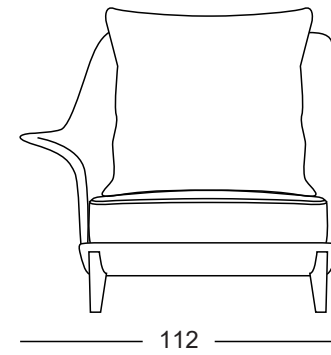

— ABACO
Technical book
ARALIA

ARALIA

- 62314 ARALIA *armchair*
111 x 104 x h'40 x h 96 cm

- 62515 ARALIA *3 seat sofa*
266 x 104 x h'40 x h 96 cm

- 62314 ARALIA *loveseat*
188 x 104 x h'40 x h 96 cm

- 62524 ARALIA *relax sofa*
266 x 145 x h'40 x h 96 cm

ARALIA

- 62520 ARALIA 2 *central double seat*
150 x 104 x h'40 x h 96 cm

- 62522 ARALIA *diagonal seat*
194 x 84 x h'40 x h 96 cm
(space required 150 x 150 cm)

- 62521 ARALIA *central triple seat*
228 x 104 x h'40 x h 96 cm

- 62519 ARALIA *corner seat*
104 x 104 x h'40 x h 96 cm

ARALIA

- 62614 ARALIA pouf *small*
50 x 50 x h 40 cm

- 62616 ARALIA pouf *big*
90 x 90 x h 40 cm

- 62615 ARALIA pouf *medium*
75 x 75 x h 40 cm

- 61844 ARALIA sun bed
83 x 211 x h 40 cm

ARALIA

- 61842 ARALIA *chaise longue - right armrest*
112 x 170 x h 40 x h 96 cm

- 61843 ARALIA *chaise longue - left armrest*
112 x 170 x h 40 x h 96 cm

- 64432 ARALIA *servant*
91 x 46 x h 75 cm

- 64434 ARALIA *servant*
Ø 60 x h 75 cm