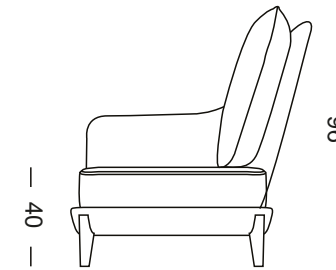

— ABACO
Technical book
ARALIA

ARALIA

- 62314 ARALIA *armchair*
111 x 104 x h'40 x h 96 cm

- 62515 ARALIA *3 seat sofa*
266 x 104 x h'40 x h 96 cm

- 62314 ARALIA *loveseat*
188 x 104 x h'40 x h 96 cm

- 62524 ARALIA *relax sofa*
266 x 145 x h'40 x h 96 cm

ARALIA

- 62516 ARALIA 2 seat right armrest
170 x 104 x h'40 x h 96 cm

- 62518 ARALIA 3 seat right armrest
247 x 104 x h'40 x h 96 cm

- 62517 ARALIA 2 seat left armrest
170 x 104 x h'40 x h 96 cm

- 62519 ARALIA 3 seat left armrest
247 x 104 x h'40 x h 96 cm

ARALIA

- 62520 ARALIA 2 *central double seat*
150 x 104 x h'40 x h 96 cm

- 62522 ARALIA *diagonal seat*
194 x 84 x h'40 x h 96 cm
(space required 150 x 150 cm)

- 62521 ARALIA *central triple seat*
228 x 104 x h'40 x h 96 cm