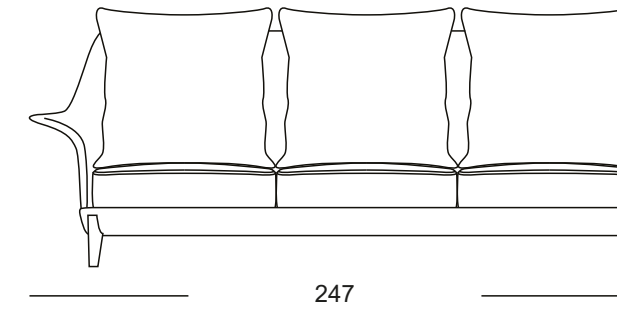

— ABACO
Technical book
ARALIA

ARALIA

- 62314 ARALIA *armchair*
111 x 104 x h'40 x h 96 cm

- 62515 ARALIA *3 seat sofa*
266 x 104 x h'40 x h 96 cm

- 62314 ARALIA *loveseat*
188 x 104 x h'40 x h 96 cm

- 62524 ARALIA *relax sofa*
266 x 145 x h'40 x h 96 cm

ARALIA

- 62516 ARALIA 2 seat right armrest
170 x 104 x h'40 x h 96 cm

- 62518 ARALIA 3 seat right armrest
247 x 104 x h'40 x h 96 cm

- 62517 ARALIA 2 seat left armrest
170 x 104 x h'40 x h 96 cm

- 62519 ARALIA 3 seat left armrest
247 x 104 x h'40 x h 96 cm

ARALIA

- 62520 ARALIA 2 *central double seat*
150 x 104 x h'40 x h 96 cm

- 62522 ARALIA *diagonal seat*
194 x 84 x h'40 x h 96 cm
(space required 150 x 150 cm)

- 62521 ARALIA *central triple seat*
228 x 104 x h'40 x h 96 cm

- 66706 ARALIA *trunk*
160 x 90x h 110 cm

- xxxxx ARALIA *adjustable canopy bed*
200 x 200 x h 210 cm