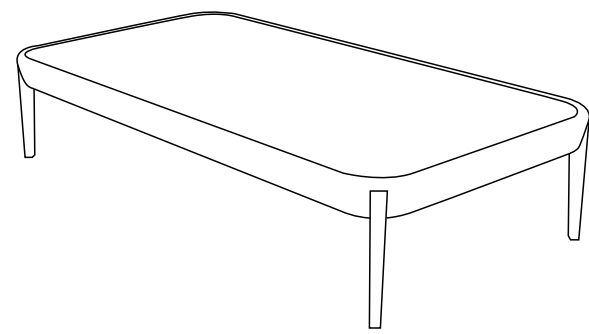

ARALIA

- 64331 ARALIA *mignon square coffee table*
50 x 50 x h 38 cm

- 64332 ARALIA *small square coffee table*
70 x 70 x h 38 cm

- 64333 ARALIA *medium square coffee table*
90 x 90 x h 38 cm

- 64334 ARALIA *medium big coffee table*
130 x 130 x h 38 cm

ARALIA

- 64351 ARALIA *mignon square coffee table*
50 x 50 x h 24 cm

- 64352 ARALIA *small square coffee table*
70 x 70 x h 24 cm

- 64353 ARALIA *medium square coffee table*
90 x 90 x h 24 cm

- 64354 ARALIA *big square coffee table*
130 x 130 x h 24 cm

ARALIA

- 64336 ARALIA *small rectangular coffee table*
130 x 80 x h 38 cm

- 64337 ARALIA *medium rectangular coffee table*
160 x 90 x h 38 cm

- 64338 ARALIA *big rectangular coffee table*
190 x 100 x h 38 cm

- 66706 ARALIA *trunk*
160 x 90x h 110 cm

- xxxxx ARALIA *adjustable canopy bed*
200 x 200 x h 210 cm