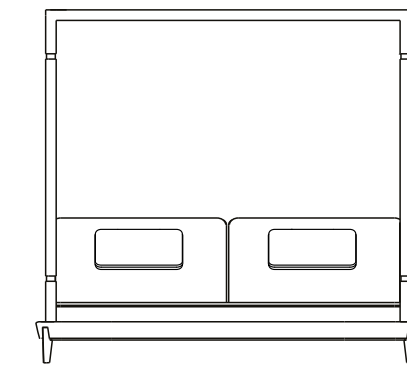

- xxxxx ARALIA *adjustable canopy bed*
200 x 200 x h 210 cm