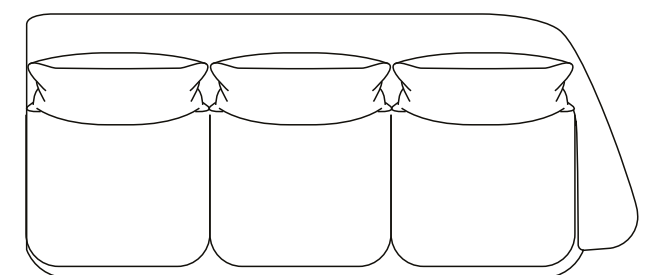

— ABACO
Technical book
ARALIA

ARALIA

- 62314 ARALIA *armchair*
111 x 104 x h'40 x h 96 cm

- 62515 ARALIA *3 seat sofa*
266 x 104 x h'40 x h 96 cm

- 62314 ARALIA *loveseat*
188 x 104 x h'40 x h 96 cm

- 62524 ARALIA *relax sofa*
266 x 145 x h'40 x h 96 cm

ARALIA

- 62516 ARALIA 2 seat right armrest
170 x 104 x h'40 x h 96 cm

- 62518 ARALIA 3 seat right armrest
247 x 104 x h'40 x h 96 cm

- 62517 ARALIA 2 seat left armrest
170 x 104 x h'40 x h 96 cm

- 62519 ARALIA 3 seat left armrest
247 x 104 x h'40 x h 96 cm

ARALIA

- 62520 ARALIA 2 *central double seat*
150 x 104 x h'40 x h 96 cm

- 62522 ARALIA *diagonal seat*
194 x 84 x h'40 x h 96 cm
(space required 150 x 150 cm)

- 62521 ARALIA *central triple seat*
228 x 104 x h'40 x h 96 cm

- 62519 ARALIA *corner seat*
104 x 104 x h'40 x h 96 cm

ARALIA

- 62614 ARALIA pouf *small*
50 x 50 x h 40 cm

- 62616 ARALIA pouf *big*
90 x 90 x h 40 cm

- 62615 ARALIA pouf *medium*
75 x 75 x h 40 cm

- 61844 ARALIA sun bed
83 x 211 x h 40 cm