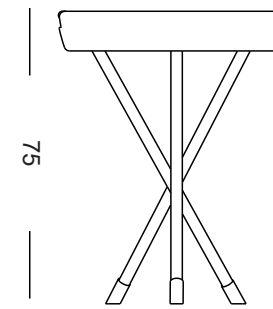

ARALIA

- 62520 ARALIA 2 *central double seat*
150 x 104 x h'40 x h 96 cm

- 62522 ARALIA *diagonal seat*
194 x 84 x h'40 x h 96 cm
(space required 150 x 150 cm)

- 62521 ARALIA *central triple seat*
228 x 104 x h'40 x h 96 cm

- 62519 ARALIA *corner seat*
104 x 104 x h'40 x h 96 cm

ARALIA

- 62614 ARALIA pouf *small*
50 x 50 x h 40 cm

- 62616 ARALIA pouf *big*
90 x 90 x h 40 cm

- 62615 ARALIA pouf *medium*
75 x 75 x h 40 cm

- 61844 ARALIA sun bed
83 x 211 x h 40 cm

ARALIA

- 61842 ARALIA *chaise longue - right armrest*
112 x 170 x h 40 x h 96 cm

- 61843 ARALIA *chaise longue - left armrest*
112 x 170 x h 40 x h 96 cm

- 64432 ARALIA *servant*
91 x 46 x h 75 cm

- 64434 ARALIA *servant*
Ø 60 x h 75 cm

ARALIA

- 64331 ARALIA *mignon square coffee table*
50 x 50 x h 38 cm

- 64332 ARALIA *small square coffee table*
70 x 70 x h 38 cm

- 64333 ARALIA *medium square coffee table*
90 x 90 x h 38 cm

- 64334 ARALIA *medium big coffee table*
130 x 130 x h 38 cm