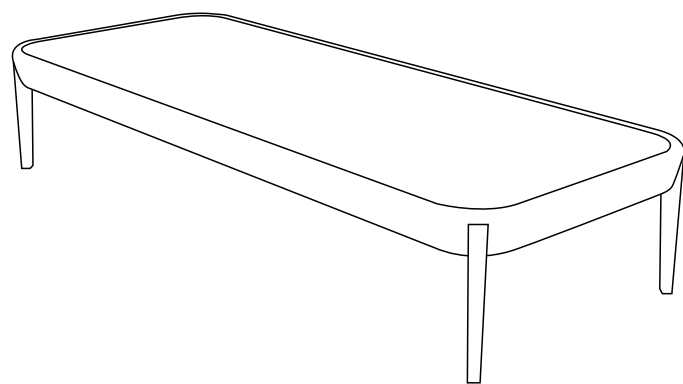

ARALIA

- 64351 ARALIA *mignon square coffee table*
50 x 50 x h 24 cm

- 64352 ARALIA *small square coffee table*
70 x 70 x h 24 cm

- 64353 ARALIA *medium square coffee table*
90 x 90 x h 24 cm

- 64354 ARALIA *big square coffee table*
130 x 130 x h 24 cm

ARALIA

- 64336 ARALIA *small rectangular coffee table*
130 x 80 x h 38 cm

- 64337 ARALIA *medium rectangular coffee table*
160 x 90 x h 38 cm

- 64338 ARALIA *big rectangular coffee table*
190 x 100 x h 38 cm

- 64356 ARALIA *small rectangular coffee table*
140 x 91 x h 24 cm

ARALIA

- 64357 ARALIA *medium rectangular coffee table*
160 x 90 x h 24 cm

- 64358 ARALIA *big rectangular coffee table*
190 x 100 x h 24 cm

- 66706 ARALIA *trunk*
160 x 90x h 110 cm

- xxxxx ARALIA *adjustable canopy bed*
200 x 200 x h 210 cm