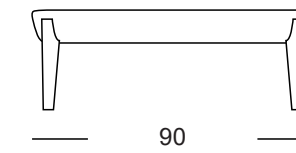

ARALIA

- 61842 ARALIA *chaise longue - right armrest*
112 x 170 x h 40 x h 96 cm

- 61843 ARALIA *chaise longue - left armrest*
112 x 170 x h 40 x h 96 cm

- 64432 ARALIA *servant*
91 x 46 x h 75 cm

- 64434 ARALIA *servant*
Ø 60 x h 75 cm

ARALIA

- 64331 ARALIA *mignon square coffee table*
50 x 50 x h 38 cm

- 64332 ARALIA *small square coffee table*
70 x 70 x h 38 cm

- 64333 ARALIA *medium square coffee table*
90 x 90 x h 38 cm

- 64334 ARALIA *medium big coffee table*
130 x 130 x h 38 cm

ARALIA

- 64351 ARALIA *mignon square coffee table*
50 x 50 x h 24 cm

- 64352 ARALIA *small square coffee table*
70 x 70 x h 24 cm

- 64353 ARALIA *medium square coffee table*
90 x 90 x h 24 cm

- 64354 ARALIA *big square coffee table*
130 x 130 x h 24 cm

ARALIA

- 64336 ARALIA *small rectangular coffee table*
130 x 80 x h 38 cm

- 64337 ARALIA *medium rectangular coffee table*
160 x 90 x h 38 cm

- 64338 ARALIA *big rectangular coffee table*
190 x 100 x h 38 cm