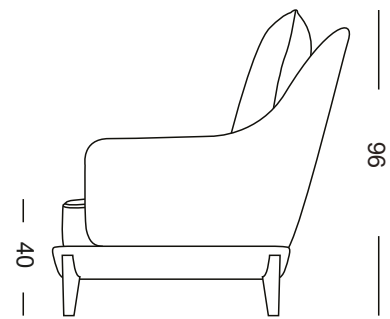

— ABACO
Technical book
ARALIA

ARALIA

- 62314 ARALIA *armchair*
111 x 104 x h'40 x h 96 cm

- 62515 ARALIA *3 seat sofa*
266 x 104 x h'40 x h 96 cm

- 62314 ARALIA *loveseat*
188 x 104 x h'40 x h 96 cm

- 62524 ARALIA *relax sofa*
266 x 145 x h'40 x h 96 cm

ARALIA

- 62516 ARALIA 2 seat right armrest
170 x 104 x h'40 x h 96 cm

- 62518 ARALIA 3 seat right armrest
247 x 104 x h'40 x h 96 cm

- 62517 ARALIA 2 seat left armrest
170 x 104 x h'40 x h 96 cm

- 62519 ARALIA 3 seat left armrest
247 x 104 x h'40 x h 96 cm

ARALIA

- 62520 ARALIA 2 *central double seat*
150 x 104 x h'40 x h 96 cm

- 62522 ARALIA *diagonal seat*
194 x 84 x h'40 x h 96 cm
(space required 150 x 150 cm)

- 62521 ARALIA *central triple seat*
228 x 104 x h'40 x h 96 cm

ARALIA

- 61842 ARALIA *chaise longue - right armrest*
112 x 170 x h 40 x h 96 cm

- 61843 ARALIA *chaise longue - left armrest*
112 x 170 x h 40 x h 96 cm

- 64432 ARALIA *servant*
91 x 46 x h 75 cm

- 64434 ARALIA *servant*
Ø 60 x h 75 cm