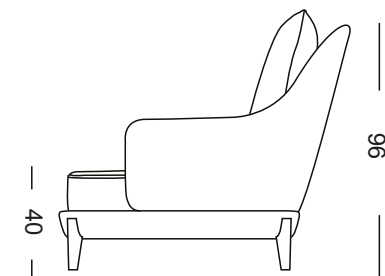

— ABACO
Technical book
ARALIA

ARALIA

- 62314 ARALIA *armchair*
111 x 104 x h'40 x h 96 cm

- 62515 ARALIA *3 seat sofa*
266 x 104 x h'40 x h 96 cm

- 62314 ARALIA *loveseat*
188 x 104 x h'40 x h 96 cm

- 62524 ARALIA *relax sofa*
266 x 145 x h'40 x h 96 cm

ARALIA

- 62516 ARALIA 2 seat right armrest
170 x 104 x h'40 x h 96 cm

- 62518 ARALIA 3 seat right armrest
247 x 104 x h'40 x h 96 cm

- 62517 ARALIA 2 seat left armrest
170 x 104 x h'40 x h 96 cm

- 62519 ARALIA 3 seat left armrest
247 x 104 x h'40 x h 96 cm

ARALIA

- 62520 ARALIA 2 *central double seat*
150 x 104 x h'40 x h 96 cm

- 62522 ARALIA *diagonal seat*
194 x 84 x h'40 x h 96 cm
(space required 150 x 150 cm)

- 62521 ARALIA *central triple seat*
228 x 104 x h'40 x h 96 cm