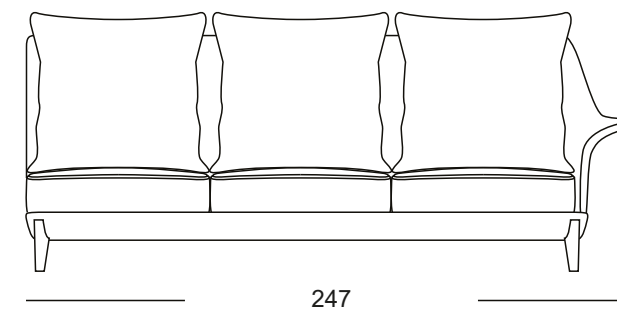

— ABACO
Technical book
ARALIA

ARALIA

- 62314 ARALIA *armchair*
111 x 104 x h'40 x h 96 cm

- 62515 ARALIA *3 seat sofa*
266 x 104 x h'40 x h 96 cm

- 62314 ARALIA *loveseat*
188 x 104 x h'40 x h 96 cm

- 62524 ARALIA *relax sofa*
266 x 145 x h'40 x h 96 cm

ARALIA

- 62516 ARALIA 2 seat right armrest
170 x 104 x h'40 x h 96 cm

- 62518 ARALIA 3 seat right armrest
247 x 104 x h'40 x h 96 cm

- 62517 ARALIA 2 seat left armrest
170 x 104 x h'40 x h 96 cm

- 62519 ARALIA 3 seat left armrest
247 x 104 x h'40 x h 96 cm

ARALIA

- 62520 ARALIA 2 *central double seat*
150 x 104 x h'40 x h 96 cm

- 62522 ARALIA *diagonal seat*
194 x 84 x h'40 x h 96 cm
(space required 150 x 150 cm)

- 62521 ARALIA *central triple seat*
228 x 104 x h'40 x h 96 cm

- 62519 ARALIA *corner seat*
104 x 104 x h'40 x h 96 cm

ARALIA

- 62614 ARALIA pouf *small*
50 x 50 x h 40 cm

- 62616 ARALIA pouf *big*
90 x 90 x h 40 cm

- 62615 ARALIA pouf *medium*
75 x 75 x h 40 cm

- 61844 ARALIA sun bed
83 x 211 x h 40 cm