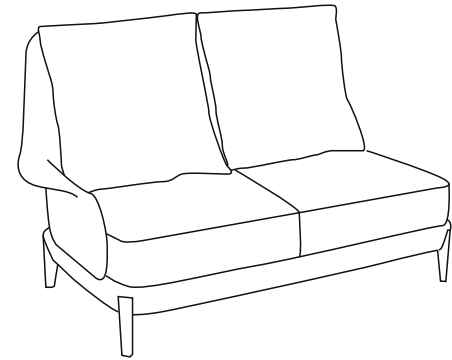

— ABACO
Technical book
ARALIA

ARALIA

- 62314 ARALIA *armchair*
111 x 104 x h'40 x h 96 cm

- 62515 ARALIA *3 seat sofa*
266 x 104 x h'40 x h 96 cm

- 62314 ARALIA *loveseat*
188 x 104 x h'40 x h 96 cm

- 62524 ARALIA *relax sofa*
266 x 145 x h'40 x h 96 cm

ARALIA

- 62516 ARALIA 2 seat right armrest
170 x 104 x h'40 x h 96 cm

- 62518 ARALIA 3 seat right armrest
247 x 104 x h'40 x h 96 cm

- 62517 ARALIA 2 seat left armrest
170 x 104 x h'40 x h 96 cm

- 62519 ARALIA 3 seat left armrest
247 x 104 x h'40 x h 96 cm

ARALIA

- 62520 ARALIA 2 *central double seat*
150 x 104 x h'40 x h 96 cm

- 62522 ARALIA *diagonal seat*
194 x 84 x h'40 x h 96 cm
(space required 150 x 150 cm)

- 62521 ARALIA *central triple seat*
228 x 104 x h'40 x h 96 cm