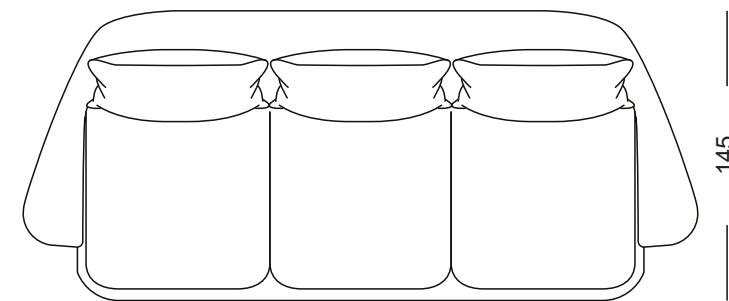

— ABACO
Technical book
ARALIA

ARALIA

- 62314 ARALIA *armchair*
111 x 104 x h'40 x h 96 cm

- 62515 ARALIA *3 seat sofa*
266 x 104 x h'40 x h 96 cm

- 62314 ARALIA *loveseat*
188 x 104 x h'40 x h 96 cm

- 62524 ARALIA *relax sofa*
266 x 145 x h'40 x h 96 cm

ARALIA

- 62516 ARALIA 2 seat right armrest
170 x 104 x h'40 x h 96 cm

- 62518 ARALIA 3 seat right armrest
247 x 104 x h'40 x h 96 cm

- 62517 ARALIA 2 seat left armrest
170 x 104 x h'40 x h 96 cm

- 62519 ARALIA 3 seat left armrest
247 x 104 x h'40 x h 96 cm

ARALIA

- 62520 ARALIA 2 *central double seat*
150 x 104 x h'40 x h 96 cm

- 62522 ARALIA *diagonal seat*
194 x 84 x h'40 x h 96 cm
(space required 150 x 150 cm)

- 62521 ARALIA *central triple seat*
228 x 104 x h'40 x h 96 cm

- 66706 ARALIA *trunk*
160 x 90x h 110 cm

- xxxxx ARALIA *adjustable canopy bed*
200 x 200 x h 210 cm