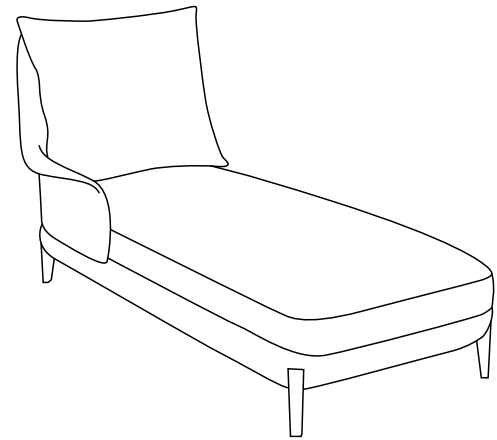

ARALIA

- 62520 ARALIA 2 *central double seat*
150 x 104 x h'40 x h 96 cm

- 62522 ARALIA *diagonal seat*
194 x 84 x h'40 x h 96 cm
(space required 150 x 150 cm)

- 62521 ARALIA *central triple seat*
228 x 104 x h'40 x h 96 cm

- 62519 ARALIA *corner seat*
104 x 104 x h'40 x h 96 cm

ARALIA

- 62614 ARALIA pouf *small*
50 x 50 x h 40 cm

- 62616 ARALIA pouf *big*
90 x 90 x h 40 cm

- 62615 ARALIA pouf *medium*
75 x 75 x h 40 cm

- 61844 ARALIA sun bed
83 x 211 x h 40 cm

ARALIA

- 61842 ARALIA *chaise longue - right armrest*
112 x 170 x h 40 x h 96 cm

- 61843 ARALIA *chaise longue - left armrest*
112 x 170 x h 40 x h 96 cm

- 64432 ARALIA *servant*
91 x 46 x h 75 cm

- 64434 ARALIA *servant*
Ø 60 x h 75 cm

ARALIA

- 64331 ARALIA *mignon square coffee table*
50 x 50 x h 38 cm

- 64332 ARALIA *small square coffee table*
70 x 70 x h 38 cm

- 64333 ARALIA *medium square coffee table*
90 x 90 x h 38 cm

- 64334 ARALIA *medium big coffee table*
130 x 130 x h 38 cm