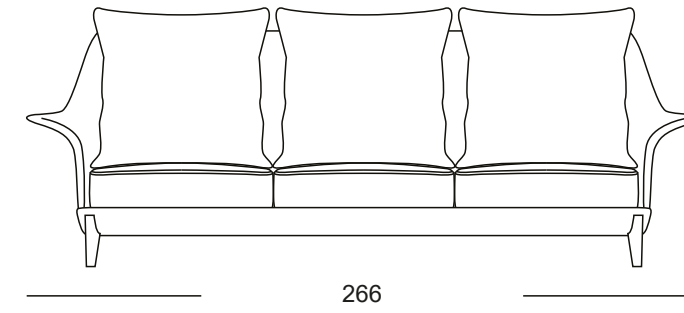

— ABACO
Technical book
ARALIA

ARALIA

- 62314 ARALIA *armchair*
111 x 104 x h'40 x h 96 cm

- 62515 ARALIA *3 seat sofa*
266 x 104 x h'40 x h 96 cm

- 62314 ARALIA *loveseat*
188 x 104 x h'40 x h 96 cm

- 62524 ARALIA *relax sofa*
266 x 145 x h'40 x h 96 cm

ARALIA

- 62516 ARALIA 2 seat right armrest
170 x 104 x h'40 x h 96 cm

- 62518 ARALIA 3 seat right armrest
247 x 104 x h'40 x h 96 cm

- 62517 ARALIA 2 seat left armrest
170 x 104 x h'40 x h 96 cm

- 62519 ARALIA 3 seat left armrest
247 x 104 x h'40 x h 96 cm

ARALIA

- 62520 ARALIA 2 *central double seat*
150 x 104 x h'40 x h 96 cm

- 62522 ARALIA *diagonal seat*
194 x 84 x h'40 x h 96 cm
(space required 150 x 150 cm)

- 62521 ARALIA *central triple seat*
228 x 104 x h'40 x h 96 cm

- 66706 ARALIA *trunk*
160 x 90x h 110 cm

- xxxxx ARALIA *adjustable canopy bed*
200 x 200 x h 210 cm