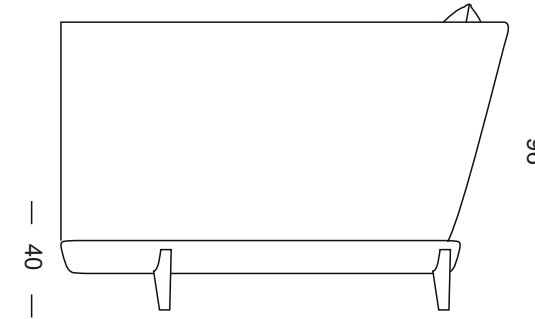

— ABACO
Technical book
ARALIA

ARALIA

- 62314 ARALIA *armchair*
111 x 104 x h'40 x h 96 cm

- 62515 ARALIA *3 seat sofa*
266 x 104 x h'40 x h 96 cm

- 62314 ARALIA *loveseat*
188 x 104 x h'40 x h 96 cm

- 62524 ARALIA *relax sofa*
266 x 145 x h'40 x h 96 cm

ARALIA

- 62516 ARALIA 2 seat right armrest
170 x 104 x h'40 x h 96 cm

- 62518 ARALIA 3 seat right armrest
247 x 104 x h'40 x h 96 cm

- 62517 ARALIA 2 seat left armrest
170 x 104 x h'40 x h 96 cm

- 62519 ARALIA 3 seat left armrest
247 x 104 x h'40 x h 96 cm

ARALIA

- 62520 ARALIA 2 *central double seat*
150 x 104 x h'40 x h 96 cm

- 62522 ARALIA *diagonal seat*
194 x 84 x h'40 x h 96 cm
(space required 150 x 150 cm)

- 62521 ARALIA *central triple seat*
228 x 104 x h'40 x h 96 cm

- 62519 ARALIA *corner seat*
104 x 104 x h'40 x h 96 cm

ARALIA

- 62614 ARALIA pouf *small*
50 x 50 x h 40 cm

- 62616 ARALIA pouf *big*
90 x 90 x h 40 cm

- 62615 ARALIA pouf *medium*
75 x 75 x h 40 cm

- 61844 ARALIA sun bed
83 x 211 x h 40 cm