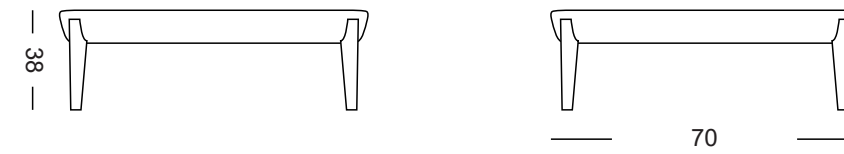

- 62519 ARALIA *corner seat*
104 x 104 x h'40 x h 96 cm

ARALIA

- 62614 ARALIA pouf *small*
50 x 50 x h 40 cm

- 62616 ARALIA pouf *big*
90 x 90 x h 40 cm

- 62615 ARALIA pouf *medium*
75 x 75 x h 40 cm

- 61844 ARALIA sun bed
83 x 211 x h 40 cm

ARALIA

- 61842 ARALIA *chaise longue - right armrest*
112 x 170 x h 40 x h 96 cm

- 61843 ARALIA *chaise longue - left armrest*
112 x 170 x h 40 x h 96 cm

- 64432 ARALIA *servant*
91 x 46 x h 75 cm

- 64434 ARALIA *servant*
Ø 60 x h 75 cm

ARALIA

- 64331 ARALIA *mignon square coffee table*
50 x 50 x h 38 cm

- 64332 ARALIA *small square coffee table*
70 x 70 x h 38 cm

- 64333 ARALIA *medium square coffee table*
90 x 90 x h 38 cm

- 64334 ARALIA *medium big coffee table*
130 x 130 x h 38 cm