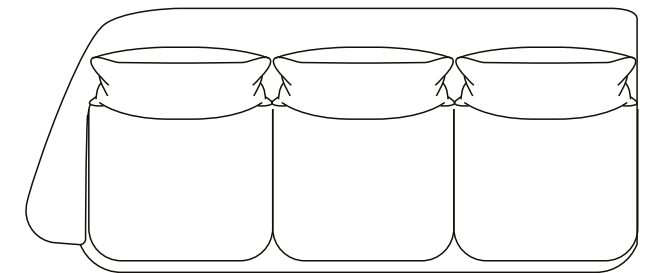

— ABACO
Technical book
ARALIA

ARALIA

- 62314 ARALIA *armchair*
111 x 104 x h'40 x h 96 cm

- 62515 ARALIA *3 seat sofa*
266 x 104 x h'40 x h 96 cm

- 62314 ARALIA *loveseat*
188 x 104 x h'40 x h 96 cm

- 62524 ARALIA *relax sofa*
266 x 145 x h'40 x h 96 cm

ARALIA

- 62516 ARALIA 2 seat right armrest
170 x 104 x h'40 x h 96 cm

- 62518 ARALIA 3 seat right armrest
247 x 104 x h'40 x h 96 cm

- 62517 ARALIA 2 seat left armrest
170 x 104 x h'40 x h 96 cm

- 62519 ARALIA 3 seat left armrest
247 x 104 x h'40 x h 96 cm

ARALIA

- 62520 ARALIA 2 *central double seat*
150 x 104 x h'40 x h 96 cm

- 62522 ARALIA *diagonal seat*
194 x 84 x h'40 x h 96 cm
(space required 150 x 150 cm)

- 62521 ARALIA *central triple seat*
228 x 104 x h'40 x h 96 cm

- 66706 ARALIA *trunk*
160 x 90x h 110 cm

- xxxxx ARALIA *adjustable canopy bed*
200 x 200 x h 210 cm