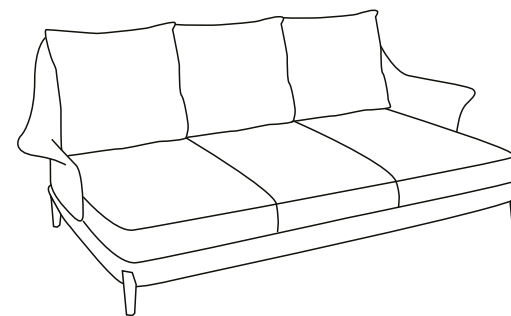

— ABACO
Technical book
ARALIA

ARALIA

- 62314 ARALIA *armchair*
111 x 104 x h'40 x h 96 cm

- 62515 ARALIA *3 seat sofa*
266 x 104 x h'40 x h 96 cm

- 62314 ARALIA *loveseat*
188 x 104 x h'40 x h 96 cm

- 62524 ARALIA *relax sofa*
266 x 145 x h'40 x h 96 cm

ARALIA

- 62516 ARALIA 2 seat right armrest
170 x 104 x h'40 x h 96 cm

- 62518 ARALIA 3 seat right armrest
247 x 104 x h'40 x h 96 cm

- 62517 ARALIA 2 seat left armrest
170 x 104 x h'40 x h 96 cm

- 62519 ARALIA 3 seat left armrest
247 x 104 x h'40 x h 96 cm

ARALIA

- 62520 ARALIA 2 *central double seat*
150 x 104 x h'40 x h 96 cm

- 62522 ARALIA *diagonal seat*
194 x 84 x h'40 x h 96 cm
(space required 150 x 150 cm)

- 62521 ARALIA *central triple seat*
228 x 104 x h'40 x h 96 cm