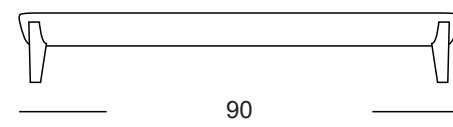

ARALIA

- 61842 ARALIA *chaise longue - right armrest*
112 x 170 x h 40 x h 96 cm

- 61843 ARALIA *chaise longue - left armrest*
112 x 170 x h 40 x h 96 cm

- 64432 ARALIA *servant*
91 x 46 x h 75 cm

- 64434 ARALIA *servant*
Ø 60 x h 75 cm

ARALIA

- 64331 ARALIA *mignon square coffee table*
50 x 50 x h 38 cm

- 64332 ARALIA *small square coffee table*
70 x 70 x h 38 cm

- 64333 ARALIA *medium square coffee table*
90 x 90 x h 38 cm

- 64334 ARALIA *medium big coffee table*
130 x 130 x h 38 cm

ARALIA

- 64351 ARALIA *mignon square coffee table*
50 x 50 x h 24 cm

- 64352 ARALIA *small square coffee table*
70 x 70 x h 24 cm

- 64353 ARALIA *medium square coffee table*
90 x 90 x h 24 cm

- 64354 ARALIA *big square coffee table*
130 x 130 x h 24 cm