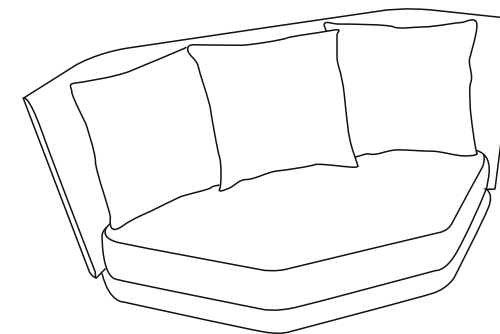

— ABACO
Technical book
ARALIA

ARALIA

- 62314 ARALIA *armchair*
111 x 104 x h'40 x h 96 cm

- 62515 ARALIA *3 seat sofa*
266 x 104 x h'40 x h 96 cm

- 62314 ARALIA *loveseat*
188 x 104 x h'40 x h 96 cm

- 62524 ARALIA *relax sofa*
266 x 145 x h'40 x h 96 cm

ARALIA

- 62516 ARALIA 2 seat right armrest
170 x 104 x h'40 x h 96 cm

- 62518 ARALIA 3 seat right armrest
247 x 104 x h'40 x h 96 cm

- 62517 ARALIA 2 seat left armrest
170 x 104 x h'40 x h 96 cm

- 62519 ARALIA 3 seat left armrest
247 x 104 x h'40 x h 96 cm

ARALIA

- 62520 ARALIA 2 *central double seat*
150 x 104 x h'40 x h 96 cm

- 62522 ARALIA *diagonal seat*
194 x 84 x h'40 x h 96 cm
(space required 150 x 150 cm)

- 62521 ARALIA *central triple seat*
228 x 104 x h'40 x h 96 cm

- 62519 ARALIA *corner seat*
104 x 104 x h'40 x h 96 cm

ARALIA

- 62614 ARALIA pouf *small*
50 x 50 x h 40 cm

- 62616 ARALIA pouf *big*
90 x 90 x h 40 cm

- 62615 ARALIA pouf *medium*
75 x 75 x h 40 cm

- 61844 ARALIA sun bed
83 x 211 x h 40 cm