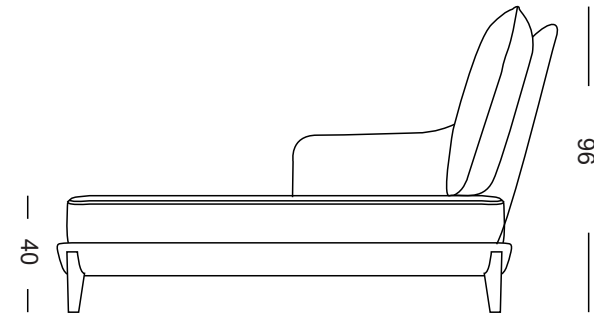

ARALIA

- 62520 ARALIA 2 *central double seat*
150 x 104 x h'40 x h 96 cm

- 62522 ARALIA *diagonal seat*
194 x 84 x h'40 x h 96 cm
(space required 150 x 150 cm)

- 62521 ARALIA *central triple seat*
228 x 104 x h'40 x h 96 cm

- 62519 ARALIA *corner seat*
104 x 104 x h'40 x h 96 cm

ARALIA

- 62614 ARALIA pouf *small*
50 x 50 x h 40 cm

- 62616 ARALIA pouf *big*
90 x 90 x h 40 cm

- 62615 ARALIA pouf *medium*
75 x 75 x h 40 cm

- 61844 ARALIA sun bed
83 x 211 x h 40 cm

ARALIA

- 61842 ARALIA *chaise longue - right armrest*
112 x 170 x h 40 x h 96 cm

- 61843 ARALIA *chaise longue - left armrest*
112 x 170 x h 40 x h 96 cm

- 64432 ARALIA *servant*
91 x 46 x h 75 cm

- 64434 ARALIA *servant*
Ø 60 x h 75 cm