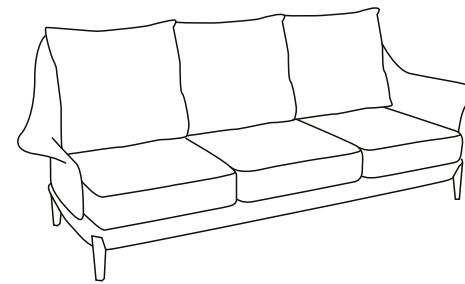

— ABACO
Technical book
ARALIA

ARALIA

- 62314 ARALIA *armchair*
111 x 104 x h'40 x h 96 cm

- 62515 ARALIA *3 seat sofa*
266 x 104 x h'40 x h 96 cm

- 62314 ARALIA *loveseat*
188 x 104 x h'40 x h 96 cm

- 62524 ARALIA *relax sofa*
266 x 145 x h'40 x h 96 cm

ARALIA

- 62516 ARALIA 2 seat right armrest
170 x 104 x h'40 x h 96 cm

- 62518 ARALIA 3 seat right armrest
247 x 104 x h'40 x h 96 cm

- 62517 ARALIA 2 seat left armrest
170 x 104 x h'40 x h 96 cm

- 62519 ARALIA 3 seat left armrest
247 x 104 x h'40 x h 96 cm

ARALIA

- 62520 ARALIA 2 *central double seat*
150 x 104 x h'40 x h 96 cm

- 62522 ARALIA *diagonal seat*
194 x 84 x h'40 x h 96 cm
(space required 150 x 150 cm)

- 62521 ARALIA *central triple seat*
228 x 104 x h'40 x h 96 cm