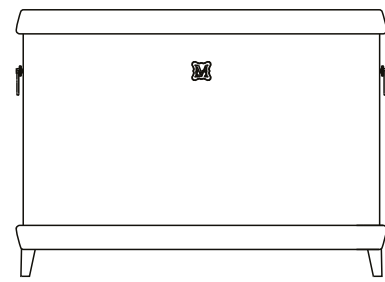

ARALIA

- 64336 ARALIA *small rectangular coffee table*
130 x 80 x h 38 cm

- 64337 ARALIA *medium rectangular coffee table*
160 x 90 x h 38 cm

- 64338 ARALIA *big rectangular coffee table*
190 x 100 x h 38 cm

- 64356 ARALIA *small rectangular coffee table*
140 x 91 x h 24 cm

ARALIA

- 64357 ARALIA *medium rectangular coffee table*
160 x 90 x h 24 cm

- 64358 ARALIA *big rectangular coffee table*
190 x 100 x h 24 cm

- 66706 ARALIA *trunk*
160 x 90x h 110 cm

- xxxxx ARALIA *adjustable canopy bed*
200 x 200 x h 210 cm