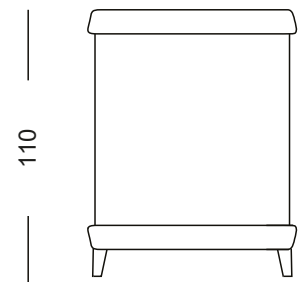

ARALIA

- 64351 ARALIA *mignon square coffee table*
50 x 50 x h 24 cm

- 64352 ARALIA *small square coffee table*
70 x 70 x h 24 cm

- 64353 ARALIA *medium square coffee table*
90 x 90 x h 24 cm

- 64354 ARALIA *big square coffee table*
130 x 130 x h 24 cm

ARALIA

- 64336 ARALIA *small rectangular coffee table*
130 x 80 x h 38 cm

- 64337 ARALIA *medium rectangular coffee table*
160 x 90 x h 38 cm

- 64338 ARALIA *big rectangular coffee table*
190 x 100 x h 38 cm

- 64356 ARALIA *small rectangular coffee table*
140 x 91 x h 24 cm

ARALIA

- 64357 ARALIA *medium rectangular coffee table*
160 x 90 x h 24 cm

- 64358 ARALIA *big rectangular coffee table*
190 x 100 x h 24 cm

- 66706 ARALIA *trunk*
160 x 90x h 110 cm

- xxxxx ARALIA *adjustable canopy bed*
200 x 200 x h 210 cm