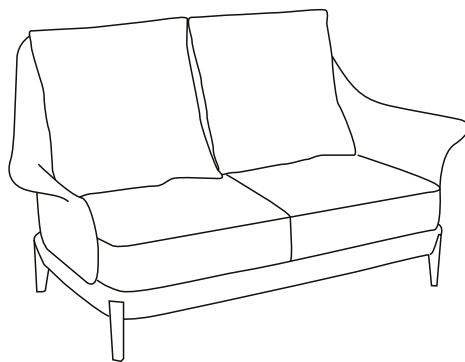

— ABACO
Technical book
ARALIA

ARALIA

- 62314 ARALIA *armchair*
111 x 104 x h'40 x h 96 cm

- 62515 ARALIA *3 seat sofa*
266 x 104 x h'40 x h 96 cm

- 62314 ARALIA *loveseat*
188 x 104 x h'40 x h 96 cm

- 62524 ARALIA *relax sofa*
266 x 145 x h'40 x h 96 cm

ARALIA

- 62516 ARALIA 2 seat right armrest
170 x 104 x h'40 x h 96 cm

- 62518 ARALIA 3 seat right armrest
247 x 104 x h'40 x h 96 cm

- 62517 ARALIA 2 seat left armrest
170 x 104 x h'40 x h 96 cm

- 62519 ARALIA 3 seat left armrest
247 x 104 x h'40 x h 96 cm

ARALIA

- 62520 ARALIA 2 *central double seat*
150 x 104 x h'40 x h 96 cm

- 62522 ARALIA *diagonal seat*
194 x 84 x h'40 x h 96 cm
(space required 150 x 150 cm)

- 62521 ARALIA *central triple seat*
228 x 104 x h'40 x h 96 cm