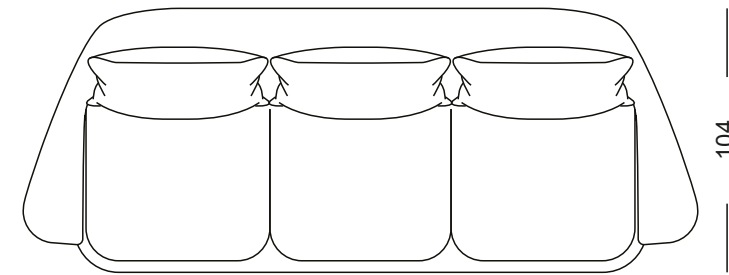

— ABACO
Technical book
ARALIA

ARALIA

- 62314 ARALIA *armchair*
111 x 104 x h'40 x h 96 cm

- 62515 ARALIA *3 seat sofa*
266 x 104 x h'40 x h 96 cm

- 62314 ARALIA *loveseat*
188 x 104 x h'40 x h 96 cm

- 62524 ARALIA *relax sofa*
266 x 145 x h'40 x h 96 cm

ARALIA

- 62516 ARALIA 2 seat right armrest
170 x 104 x h'40 x h 96 cm

- 62518 ARALIA 3 seat right armrest
247 x 104 x h'40 x h 96 cm

- 62517 ARALIA 2 seat left armrest
170 x 104 x h'40 x h 96 cm

- 62519 ARALIA 3 seat left armrest
247 x 104 x h'40 x h 96 cm

ARALIA

- 62520 ARALIA 2 *central double seat*
150 x 104 x h'40 x h 96 cm

- 62522 ARALIA *diagonal seat*
194 x 84 x h'40 x h 96 cm
(space required 150 x 150 cm)

- 62521 ARALIA *central triple seat*
228 x 104 x h'40 x h 96 cm

- 66706 ARALIA *trunk*
160 x 90x h 110 cm

- xxxxx ARALIA *adjustable canopy bed*
200 x 200 x h 210 cm