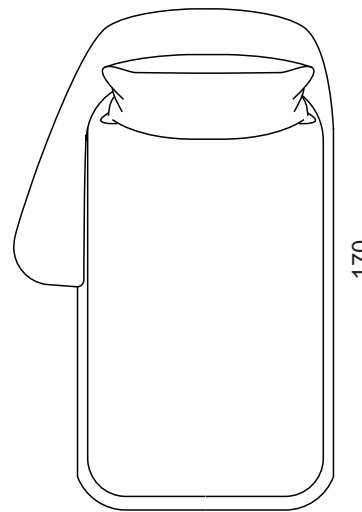

ARALIA

- 62520 ARALIA 2 *central double seat*
150 x 104 x h'40 x h 96 cm

- 62522 ARALIA *diagonal seat*
194 x 84 x h'40 x h 96 cm
(space required 150 x 150 cm)

- 62521 ARALIA *central triple seat*
228 x 104 x h'40 x h 96 cm

- 62519 ARALIA *corner seat*
104 x 104 x h'40 x h 96 cm

ARALIA

- 62614 ARALIA pouf *small*
50 x 50 x h 40 cm

- 62616 ARALIA pouf *big*
90 x 90 x h 40 cm

- 62615 ARALIA pouf *medium*
75 x 75 x h 40 cm

- 61844 ARALIA sun bed
83 x 211 x h 40 cm

ARALIA

- 61842 ARALIA *chaise longue - right armrest*
112 x 170 x h 40 x h 96 cm

- 61843 ARALIA *chaise longue - left armrest*
112 x 170 x h 40 x h 96 cm

- 64432 ARALIA *servant*
91 x 46 x h 75 cm

- 64434 ARALIA *servant*
Ø 60 x h 75 cm

ARALIA

- 64336 ARALIA *small rectangular coffee table*
130 x 80 x h 38 cm

- 64337 ARALIA *medium rectangular coffee table*
160 x 90 x h 38 cm

- 64338 ARALIA *big rectangular coffee table*
190 x 100 x h 38 cm