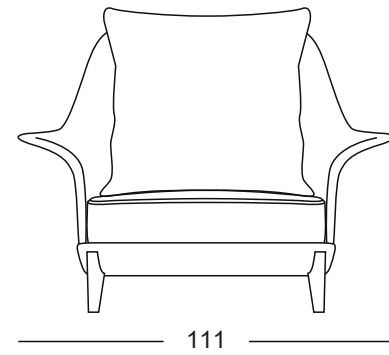

— ABACO
Technical book
ARALIA

ARALIA

- 62314 ARALIA *armchair*
111 x 104 x h'40 x h 96 cm

- 62515 ARALIA *3 seat sofa*
266 x 104 x h'40 x h 96 cm

- 62314 ARALIA *loveseat*
188 x 104 x h'40 x h 96 cm

- 62524 ARALIA *relax sofa*
266 x 145 x h'40 x h 96 cm

ARALIA

- 62516 ARALIA 2 seat right armrest
170 x 104 x h'40 x h 96 cm

- 62518 ARALIA 3 seat right armrest
247 x 104 x h'40 x h 96 cm

- 62517 ARALIA 2 seat left armrest
170 x 104 x h'40 x h 96 cm

- 62519 ARALIA 3 seat left armrest
247 x 104 x h'40 x h 96 cm

ARALIA

- 62520 ARALIA 2 *central double seat*
150 x 104 x h'40 x h 96 cm

- 62522 ARALIA *diagonal seat*
194 x 84 x h'40 x h 96 cm
(space required 150 x 150 cm)

- 62521 ARALIA *central triple seat*
228 x 104 x h'40 x h 96 cm

ARALIA

- 64336 ARALIA *small rectangular coffee table*
130 x 80 x h 38 cm

- 64337 ARALIA *medium rectangular coffee table*
160 x 90 x h 38 cm

- 64338 ARALIA *big rectangular coffee table*
190 x 100 x h 38 cm