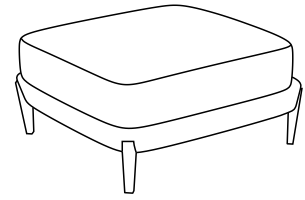

— ABACO
Technical book
ARALIA

ARALIA

- 62314 ARALIA *armchair*
111 x 104 x h'40 x h 96 cm

- 62515 ARALIA *3 seat sofa*
266 x 104 x h'40 x h 96 cm

- 62314 ARALIA *loveseat*
188 x 104 x h'40 x h 96 cm

- 62524 ARALIA *relax sofa*
266 x 145 x h'40 x h 96 cm

ARALIA

- 62516 ARALIA 2 seat right armrest
170 x 104 x h'40 x h 96 cm

- 62518 ARALIA 3 seat right armrest
247 x 104 x h'40 x h 96 cm

- 62517 ARALIA 2 seat left armrest
170 x 104 x h'40 x h 96 cm

- 62519 ARALIA 3 seat left armrest
247 x 104 x h'40 x h 96 cm

ARALIA

- 62520 ARALIA 2 *central double seat*
150 x 104 x h'40 x h 96 cm

- 62522 ARALIA *diagonal seat*
194 x 84 x h'40 x h 96 cm
(space required 150 x 150 cm)

- 62521 ARALIA *central triple seat*
228 x 104 x h'40 x h 96 cm

- 62519 ARALIA *corner seat*
104 x 104 x h'40 x h 96 cm

ARALIA

- 62614 ARALIA pouf *small*
50 x 50 x h 40 cm

- 62616 ARALIA pouf *big*
90 x 90 x h 40 cm

- 62615 ARALIA pouf *medium*
75 x 75 x h 40 cm

- 61844 ARALIA sun bed
83 x 211 x h 40 cm