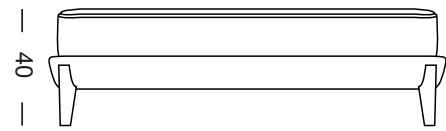

ARALIA

- 62520 ARALIA 2 *central double seat*
150 x 104 x h'40 x h 96 cm

- 62522 ARALIA *diagonal seat*
194 x 84 x h'40 x h 96 cm
(space required 150 x 150 cm)

- 62521 ARALIA *central triple seat*
228 x 104 x h'40 x h 96 cm

- 62519 ARALIA *corner seat*
104 x 104 x h'40 x h 96 cm

ARALIA

- 62614 ARALIA pouf *small*
50 x 50 x h 40 cm

- 62616 ARALIA pouf *big*
90 x 90 x h 40 cm

- 62615 ARALIA pouf *medium*
75 x 75 x h 40 cm

- 61844 ARALIA sun bed
83 x 211 x h 40 cm

ARALIA

- 61842 ARALIA *chaise longue - right armrest*
112 x 170 x h 40 x h 96 cm

- 61843 ARALIA *chaise longue - left armrest*
112 x 170 x h 40 x h 96 cm

- 64432 ARALIA *servant*
91 x 46 x h 75 cm

- 64434 ARALIA *servant*
Ø 60 x h 75 cm

ARALIA

- 64331 ARALIA *mignon square coffee table*
50 x 50 x h 38 cm

- 64332 ARALIA *small square coffee table*
70 x 70 x h 38 cm

- 64333 ARALIA *medium square coffee table*
90 x 90 x h 38 cm

- 64334 ARALIA *medium big coffee table*
130 x 130 x h 38 cm