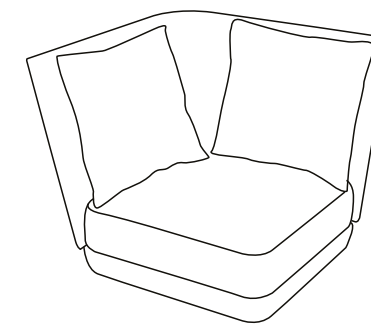

— ABACO
Technical book
ARALIA

ARALIA

- 62314 ARALIA *armchair*
111 x 104 x h'40 x h 96 cm

- 62515 ARALIA *3 seat sofa*
266 x 104 x h'40 x h 96 cm

- 62314 ARALIA *loveseat*
188 x 104 x h'40 x h 96 cm

- 62524 ARALIA *relax sofa*
266 x 145 x h'40 x h 96 cm

ARALIA

- 62516 ARALIA 2 seat right armrest
170 x 104 x h'40 x h 96 cm

- 62518 ARALIA 3 seat right armrest
247 x 104 x h'40 x h 96 cm

- 62517 ARALIA 2 seat left armrest
170 x 104 x h'40 x h 96 cm

- 62519 ARALIA 3 seat left armrest
247 x 104 x h'40 x h 96 cm

ARALIA

- 62520 ARALIA 2 *central double seat*
150 x 104 x h'40 x h 96 cm

- 62522 ARALIA *diagonal seat*
194 x 84 x h'40 x h 96 cm
(space required 150 x 150 cm)

- 62521 ARALIA *central triple seat*
228 x 104 x h'40 x h 96 cm

- 62519 ARALIA *corner seat*
104 x 104 x h'40 x h 96 cm

ARALIA

- 62614 ARALIA pouf *small*
50 x 50 x h 40 cm

- 62616 ARALIA pouf *big*
90 x 90 x h 40 cm

- 62615 ARALIA pouf *medium*
75 x 75 x h 40 cm

- 61844 ARALIA sun bed
83 x 211 x h 40 cm