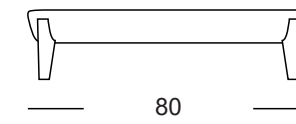

ARALIA

- 64331 ARALIA *mignon square coffee table*
50 x 50 x h 38 cm

- 64332 ARALIA *small square coffee table*
70 x 70 x h 38 cm

- 64333 ARALIA *medium square coffee table*
90 x 90 x h 38 cm

- 64334 ARALIA *medium big coffee table*
130 x 130 x h 38 cm

ARALIA

- 64351 ARALIA *mignon square coffee table*
50 x 50 x h 24 cm

- 64352 ARALIA *small square coffee table*
70 x 70 x h 24 cm

- 64353 ARALIA *medium square coffee table*
90 x 90 x h 24 cm

- 64354 ARALIA *big square coffee table*
130 x 130 x h 24 cm

ARALIA

- 64336 ARALIA *small rectangular coffee table*
130 x 80 x h 38 cm

- 64337 ARALIA *medium rectangular coffee table*
160 x 90 x h 38 cm

- 64338 ARALIA *big rectangular coffee table*
190 x 100 x h 38 cm

- 64356 ARALIA *small rectangular coffee table*
140 x 91 x h 24 cm

ARALIA

- 64357 ARALIA *medium rectangular coffee table*
160 x 90 x h 24 cm

- 64358 ARALIA *big rectangular coffee table*
190 x 100 x h 24 cm