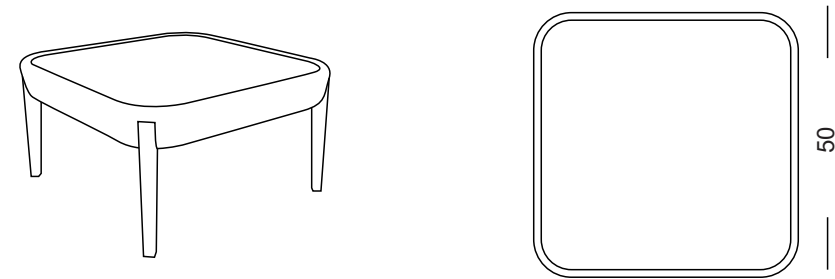

- 62519 ARALIA *corner seat*
104 x 104 x h'40 x h 96 cm

ARALIA

- 62614 ARALIA pouf *small*
50 x 50 x h 40 cm

- 62616 ARALIA pouf *big*
90 x 90 x h 40 cm

- 62615 ARALIA pouf *medium*
75 x 75 x h 40 cm

- 61844 ARALIA sun bed
83 x 211 x h 40 cm

ARALIA

- 61842 ARALIA *chaise longue - right armrest*
112 x 170 x h 40 x h 96 cm

- 61843 ARALIA *chaise longue - left armrest*
112 x 170 x h 40 x h 96 cm

- 64432 ARALIA *servant*
91 x 46 x h 75 cm

- 64434 ARALIA *servant*
Ø 60 x h 75 cm

ARALIA

- 64331 ARALIA *mignon square coffee table*
50 x 50 x h 38 cm

- 64332 ARALIA *small square coffee table*
70 x 70 x h 38 cm

- 64333 ARALIA *medium square coffee table*
90 x 90 x h 38 cm

- 64334 ARALIA *medium big coffee table*
130 x 130 x h 38 cm

ARALIA

- 64351 ARALIA *mignon square coffee table*
50 x 50 x h 24 cm

- 64352 ARALIA *small square coffee table*
70 x 70 x h 24 cm

- 64353 ARALIA *medium square coffee table*
90 x 90 x h 24 cm

- 64354 ARALIA *big square coffee table*
130 x 130 x h 24 cm