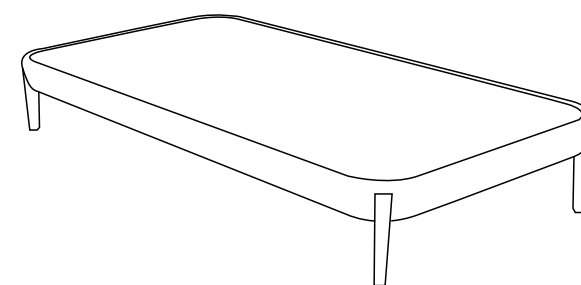

ARALIA

- 64351 ARALIA *mignon square coffee table*
50 x 50 x h 24 cm

- 64352 ARALIA *small square coffee table*
70 x 70 x h 24 cm

- 64353 ARALIA *medium square coffee table*
90 x 90 x h 24 cm

- 64354 ARALIA *big square coffee table*
130 x 130 x h 24 cm

ARALIA

- 64336 ARALIA *small rectangular coffee table*
130 x 80 x h 38 cm

- 64337 ARALIA *medium rectangular coffee table*
160 x 90 x h 38 cm

- 64338 ARALIA *big rectangular coffee table*
190 x 100 x h 38 cm

- 64356 ARALIA *small rectangular coffee table*
140 x 91 x h 24 cm

ARALIA

- 64357 ARALIA *medium rectangular coffee table*
160 x 90 x h 24 cm

- 64358 ARALIA *big rectangular coffee table*
190 x 100 x h 24 cm

- 66706 ARALIA *trunk*
160 x 90x h 110 cm

- xxxxx ARALIA *adjustable canopy bed*
200 x 200 x h 210 cm