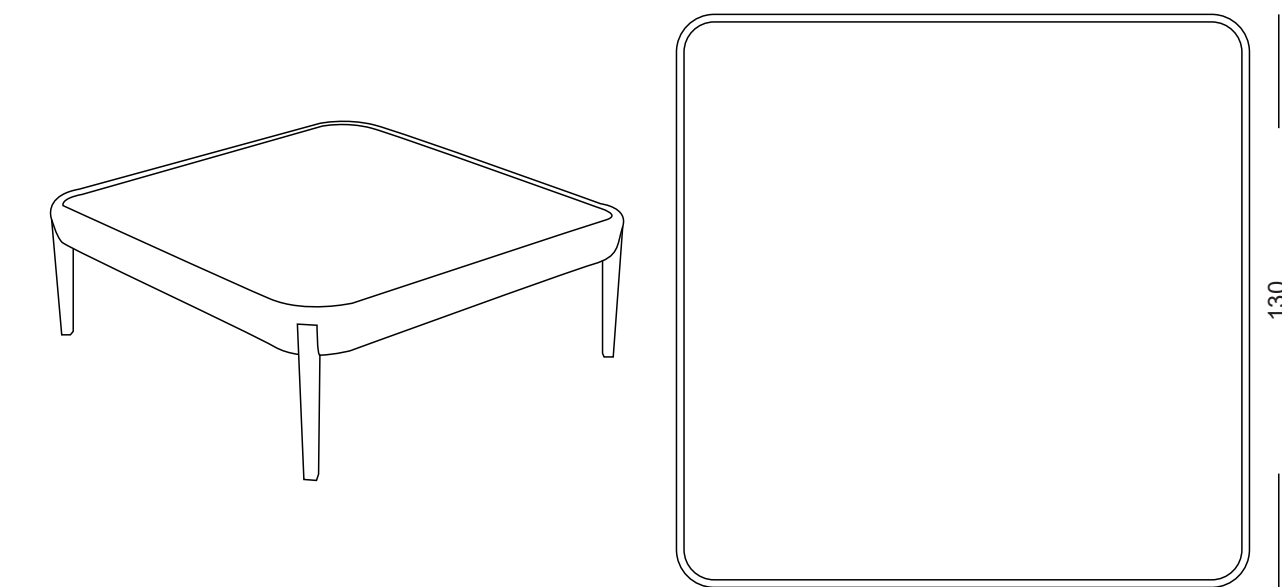

ARALIA

- 61842 ARALIA *chaise longue - right armrest*
112 x 170 x h 40 x h 96 cm

- 61843 ARALIA *chaise longue - left armrest*
112 x 170 x h 40 x h 96 cm

- 64432 ARALIA *servant*
91 x 46 x h 75 cm

- 64434 ARALIA *servant*
Ø 60 x h 75 cm

ARALIA

- 64331 ARALIA *mignon square coffee table*
50 x 50 x h 38 cm

- 64332 ARALIA *small square coffee table*
70 x 70 x h 38 cm

- 64333 ARALIA *medium square coffee table*
90 x 90 x h 38 cm

- 64334 ARALIA *medium big coffee table*
130 x 130 x h 38 cm

ARALIA

- 64351 ARALIA *mignon square coffee table*
50 x 50 x h 24 cm

- 64352 ARALIA *small square coffee table*
70 x 70 x h 24 cm

- 64353 ARALIA *medium square coffee table*
90 x 90 x h 24 cm

- 64354 ARALIA *big square coffee table*
130 x 130 x h 24 cm

ARALIA

- 64336 ARALIA *small rectangular coffee table*
130 x 80 x h 38 cm

- 64337 ARALIA *medium rectangular coffee table*
160 x 90 x h 38 cm

- 64338 ARALIA *big rectangular coffee table*
190 x 100 x h 38 cm