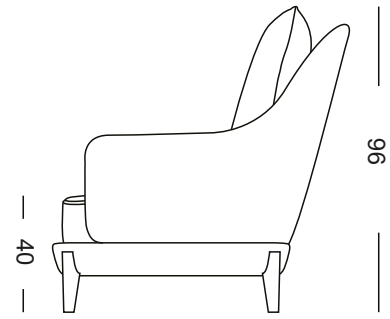

— ABACO
Technical book
ARALIA

ARALIA

- 62314 ARALIA *armchair*
111 x 104 x h'40 x h 96 cm

- 62515 ARALIA *3 seat sofa*
266 x 104 x h'40 x h 96 cm

- 62314 ARALIA *loveseat*
188 x 104 x h'40 x h 96 cm

- 62524 ARALIA *relax sofa*
266 x 145 x h'40 x h 96 cm

ARALIA

- 62516 ARALIA 2 seat right armrest
170 x 104 x h'40 x h 96 cm

- 62518 ARALIA 3 seat right armrest
247 x 104 x h'40 x h 96 cm

- 62517 ARALIA 2 seat left armrest
170 x 104 x h'40 x h 96 cm

- 62519 ARALIA 3 seat left armrest
247 x 104 x h'40 x h 96 cm

ARALIA

- 62520 ARALIA 2 *central double seat*
150 x 104 x h'40 x h 96 cm

- 62522 ARALIA *diagonal seat*
194 x 84 x h'40 x h 96 cm
(space required 150 x 150 cm)

- 62521 ARALIA *central triple seat*
228 x 104 x h'40 x h 96 cm

ARALIA

- 61842 ARALIA *chaise longue - right armrest*
112 x 170 x h 40 x h 96 cm

- 61843 ARALIA *chaise longue - left armrest*
112 x 170 x h 40 x h 96 cm

- 64432 ARALIA *servant*
91 x 46 x h 75 cm

- 64434 ARALIA *servant*
Ø 60 x h 75 cm