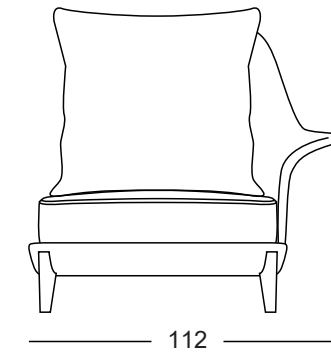

— ABACO
Technical book
ARALIA

ARALIA

- 62314 ARALIA *armchair*
111 x 104 x h'40 x h 96 cm

- 62515 ARALIA *3 seat sofa*
266 x 104 x h'40 x h 96 cm

- 62314 ARALIA *loveseat*
188 x 104 x h'40 x h 96 cm

- 62524 ARALIA *relax sofa*
266 x 145 x h'40 x h 96 cm

ARALIA

- 62520 ARALIA 2 *central double seat*
150 x 104 x h'40 x h 96 cm

- 62522 ARALIA *diagonal seat*
194 x 84 x h'40 x h 96 cm
(space required 150 x 150 cm)

- 62521 ARALIA *central triple seat*
228 x 104 x h'40 x h 96 cm

- 62519 ARALIA *corner seat*
104 x 104 x h'40 x h 96 cm

ARALIA

- 62614 ARALIA pouf *small*
50 x 50 x h 40 cm

- 62616 ARALIA pouf *big*
90 x 90 x h 40 cm

- 62615 ARALIA pouf *medium*
75 x 75 x h 40 cm

- 61844 ARALIA sun bed
83 x 211 x h 40 cm

ARALIA

- 61842 ARALIA *chaise longue - right armrest*
112 x 170 x h 40 x h 96 cm

- 61843 ARALIA *chaise longue - left armrest*
112 x 170 x h 40 x h 96 cm

- 64432 ARALIA *servant*
91 x 46 x h 75 cm

- 64434 ARALIA *servant*
Ø 60 x h 75 cm