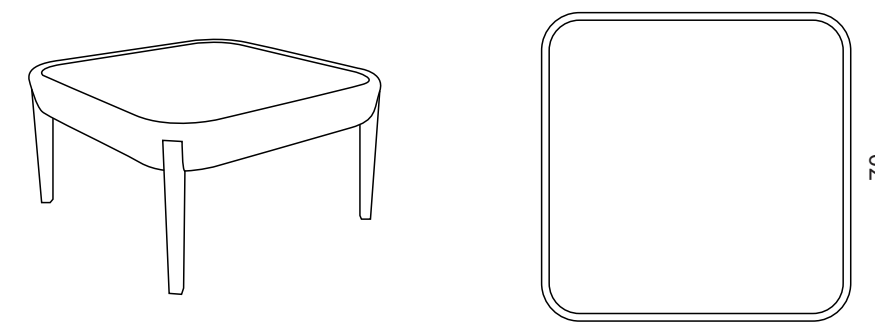

- 62519 ARALIA *corner seat*
104 x 104 x h'40 x h 96 cm

ARALIA

- 62614 ARALIA pouf *small*
50 x 50 x h 40 cm

- 62616 ARALIA pouf *big*
90 x 90 x h 40 cm

- 62615 ARALIA pouf *medium*
75 x 75 x h 40 cm

- 61844 ARALIA sun bed
83 x 211 x h 40 cm

ARALIA

- 61842 ARALIA *chaise longue - right armrest*
112 x 170 x h 40 x h 96 cm

- 61843 ARALIA *chaise longue - left armrest*
112 x 170 x h 40 x h 96 cm

- 64432 ARALIA *servant*
91 x 46 x h 75 cm

- 64434 ARALIA *servant*
Ø 60 x h 75 cm

ARALIA

- 64331 ARALIA *mignon square coffee table*
50 x 50 x h 38 cm

- 64332 ARALIA *small square coffee table*
70 x 70 x h 38 cm

- 64333 ARALIA *medium square coffee table*
90 x 90 x h 38 cm

- 64334 ARALIA *medium big coffee table*
130 x 130 x h 38 cm