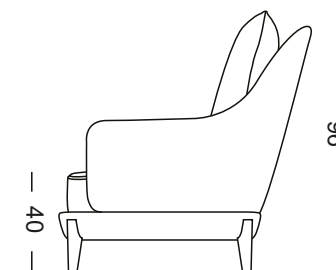

— ABACO
Technical book
ARALIA

ARALIA

- 62314 ARALIA *armchair*
111 x 104 x h'40 x h 96 cm

- 62515 ARALIA *3 seat sofa*
266 x 104 x h'40 x h 96 cm

- 62314 ARALIA *loveseat*
188 x 104 x h'40 x h 96 cm

- 62524 ARALIA *relax sofa*
266 x 145 x h'40 x h 96 cm

ARALIA

- 62516 ARALIA 2 seat right armrest
170 x 104 x h'40 x h 96 cm

- 62518 ARALIA 3 seat right armrest
247 x 104 x h'40 x h 96 cm

- 62517 ARALIA 2 seat left armrest
170 x 104 x h'40 x h 96 cm

- 62519 ARALIA 3 seat left armrest
247 x 104 x h'40 x h 96 cm

ARALIA

- 62520 ARALIA 2 *central double seat*
150 x 104 x h'40 x h 96 cm

- 62522 ARALIA *diagonal seat*
194 x 84 x h'40 x h 96 cm
(space required 150 x 150 cm)

- 62521 ARALIA *central triple seat*
228 x 104 x h'40 x h 96 cm