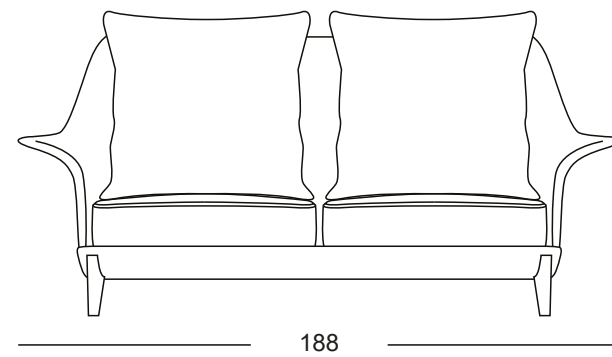

— ABACO
Technical book
ARALIA

ARALIA

- 62314 ARALIA *armchair*
111 x 104 x h'40 x h 96 cm

- 62515 ARALIA *3 seat sofa*
266 x 104 x h'40 x h 96 cm

- 62314 ARALIA *loveseat*
188 x 104 x h'40 x h 96 cm

- 62524 ARALIA *relax sofa*
266 x 145 x h'40 x h 96 cm

ARALIA

- 62516 ARALIA 2 seat right armrest
170 x 104 x h'40 x h 96 cm

- 62518 ARALIA 3 seat right armrest
247 x 104 x h'40 x h 96 cm

- 62517 ARALIA 2 seat left armrest
170 x 104 x h'40 x h 96 cm

- 62519 ARALIA 3 seat left armrest
247 x 104 x h'40 x h 96 cm

ARALIA

- 62520 ARALIA 2 *central double seat*
150 x 104 x h'40 x h 96 cm

- 62522 ARALIA *diagonal seat*
194 x 84 x h'40 x h 96 cm
(space required 150 x 150 cm)

- 62521 ARALIA *central triple seat*
228 x 104 x h'40 x h 96 cm

- 66706 ARALIA *trunk*
160 x 90x h 110 cm

- xxxxx ARALIA *adjustable canopy bed*
200 x 200 x h 210 cm