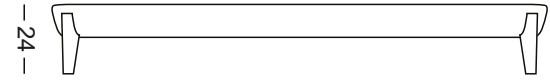

ARALIA

- 64357 ARALIA *medium rectangular coffee table*
160 x 90 x h 24 cm