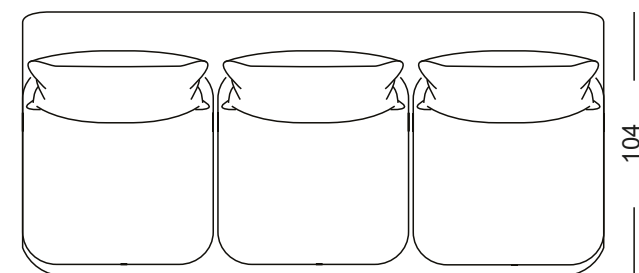

ARALIA

- 62516 ARALIA 2 seat right armrest
170 x 104 x h'40 x h 96 cm

- 62518 ARALIA 3 seat right armrest
247 x 104 x h'40 x h 96 cm

- 62517 ARALIA 2 seat left armrest
170 x 104 x h'40 x h 96 cm

- 62519 ARALIA 3 seat left armrest
247 x 104 x h'40 x h 96 cm

ARALIA

- 62520 ARALIA 2 *central double seat*
150 x 104 x h'40 x h 96 cm

- 62522 ARALIA *diagonal seat*
194 x 84 x h'40 x h 96 cm
(space required 150 x 150 cm)

- 62521 ARALIA *central triple seat*
228 x 104 x h'40 x h 96 cm

- 62519 ARALIA *corner seat*
104 x 104 x h'40 x h 96 cm

ARALIA

- 62614 ARALIA pouf *small*
50 x 50 x h 40 cm

- 62616 ARALIA pouf *big*
90 x 90 x h 40 cm

- 62615 ARALIA pouf *medium*
75 x 75 x h 40 cm

- 61844 ARALIA sun bed
83 x 211 x h 40 cm

ARALIA

- 61842 ARALIA *chaise longue - right armrest*
112 x 170 x h 40 x h 96 cm

- 61843 ARALIA *chaise longue - left armrest*
112 x 170 x h 40 x h 96 cm

- 64432 ARALIA *servant*
91 x 46 x h 75 cm

- 64434 ARALIA *servant*
Ø 60 x h 75 cm