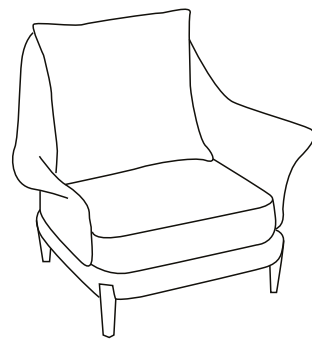

— ABACO
Technical book
ARALIA

ARALIA

- 62314 ARALIA *armchair*
111 x 104 x h'40 x h 96 cm

- 62515 ARALIA *3 seat sofa*
266 x 104 x h'40 x h 96 cm

- 62314 ARALIA *loveseat*
188 x 104 x h'40 x h 96 cm

- 62524 ARALIA *relax sofa*
266 x 145 x h'40 x h 96 cm

ARALIA

- 62516 ARALIA 2 seat right armrest
170 x 104 x h'40 x h 96 cm

- 62518 ARALIA 3 seat right armrest
247 x 104 x h'40 x h 96 cm

- 62517 ARALIA 2 seat left armrest
170 x 104 x h'40 x h 96 cm

- 62519 ARALIA 3 seat left armrest
247 x 104 x h'40 x h 96 cm

ARALIA

- 62520 ARALIA 2 *central double seat*
150 x 104 x h'40 x h 96 cm

- 62522 ARALIA *diagonal seat*
194 x 84 x h'40 x h 96 cm
(space required 150 x 150 cm)

- 62521 ARALIA *central triple seat*
228 x 104 x h'40 x h 96 cm