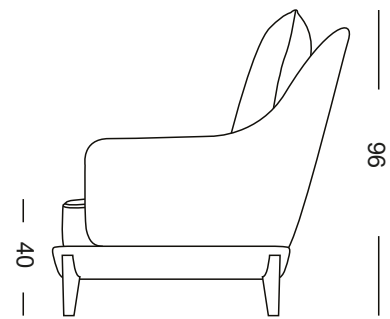

— ABACO
Technical book
ARALIA

ARALIA

- 62314 ARALIA *armchair*
111 x 104 x h'40 x h 96 cm

- 62515 ARALIA *3 seat sofa*
266 x 104 x h'40 x h 96 cm

- 62314 ARALIA *loveseat*
188 x 104 x h'40 x h 96 cm

- 62524 ARALIA *relax sofa*
266 x 145 x h'40 x h 96 cm

ARALIA

- 62516 ARALIA 2 seat right armrest
170 x 104 x h'40 x h 96 cm

- 62518 ARALIA 3 seat right armrest
247 x 104 x h'40 x h 96 cm

- 62517 ARALIA 2 seat left armrest
170 x 104 x h'40 x h 96 cm

- 62519 ARALIA 3 seat left armrest
247 x 104 x h'40 x h 96 cm

ARALIA

- 62520 ARALIA 2 *central double seat*
150 x 104 x h'40 x h 96 cm

- 62522 ARALIA *diagonal seat*
194 x 84 x h'40 x h 96 cm
(space required 150 x 150 cm)

- 62521 ARALIA *central triple seat*
228 x 104 x h'40 x h 96 cm

ARALIA

- 61842 ARALIA *chaise longue - right armrest*
112 x 170 x h 40 x h 96 cm

- 61843 ARALIA *chaise longue - left armrest*
112 x 170 x h 40 x h 96 cm

- 64432 ARALIA *servant*
91 x 46 x h 75 cm

- 64434 ARALIA *servant*
Ø 60 x h 75 cm