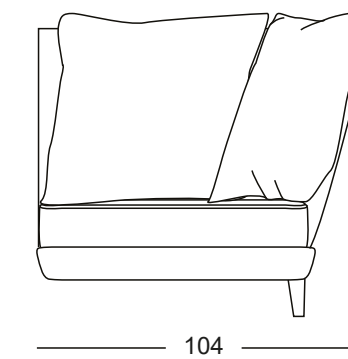

— ABACO
Technical book
ARALIA

ARALIA

- 62314 ARALIA *armchair*
111 x 104 x h'40 x h 96 cm

- 62515 ARALIA *3 seat sofa*
266 x 104 x h'40 x h 96 cm

- 62314 ARALIA *loveseat*
188 x 104 x h'40 x h 96 cm

- 62524 ARALIA *relax sofa*
266 x 145 x h'40 x h 96 cm

ARALIA

- 62516 ARALIA 2 seat right armrest
170 x 104 x h'40 x h 96 cm

- 62518 ARALIA 3 seat right armrest
247 x 104 x h'40 x h 96 cm

- 62517 ARALIA 2 seat left armrest
170 x 104 x h'40 x h 96 cm

- 62519 ARALIA 3 seat left armrest
247 x 104 x h'40 x h 96 cm

ARALIA

- 62520 ARALIA 2 *central double seat*
150 x 104 x h'40 x h 96 cm

- 62522 ARALIA *diagonal seat*
194 x 84 x h'40 x h 96 cm
(space required 150 x 150 cm)

- 62521 ARALIA *central triple seat*
228 x 104 x h'40 x h 96 cm

- 62519 ARALIA *corner seat*
104 x 104 x h'40 x h 96 cm

ARALIA

- 62614 ARALIA pouf *small*
50 x 50 x h 40 cm

- 62616 ARALIA pouf *big*
90 x 90 x h 40 cm

- 62615 ARALIA pouf *medium*
75 x 75 x h 40 cm

- 61844 ARALIA sun bed
83 x 211 x h 40 cm