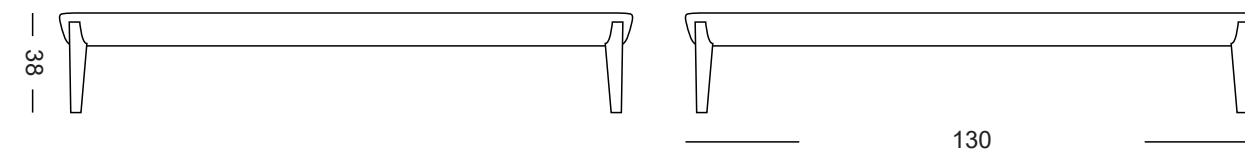

ARALIA

- 61842 ARALIA *chaise longue - right armrest*
112 x 170 x h 40 x h 96 cm

- 61843 ARALIA *chaise longue - left armrest*
112 x 170 x h 40 x h 96 cm

- 64432 ARALIA *servant*
91 x 46 x h 75 cm

- 64434 ARALIA *servant*
Ø 60 x h 75 cm

ARALIA

- 64331 ARALIA *mignon square coffee table*
50 x 50 x h 38 cm

- 64332 ARALIA *small square coffee table*
70 x 70 x h 38 cm

- 64333 ARALIA *medium square coffee table*
90 x 90 x h 38 cm

- 64334 ARALIA *medium big coffee table*
130 x 130 x h 38 cm

ARALIA

- 64351 ARALIA *mignon square coffee table*
50 x 50 x h 24 cm

- 64352 ARALIA *small square coffee table*
70 x 70 x h 24 cm

- 64353 ARALIA *medium square coffee table*
90 x 90 x h 24 cm

- 64354 ARALIA *big square coffee table*
130 x 130 x h 24 cm