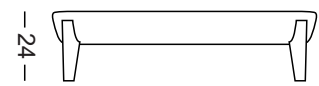

- 62519 ARALIA *corner seat*
104 x 104 x h'40 x h 96 cm

ARALIA

- 62614 ARALIA pouf *small*
50 x 50 x h 40 cm

- 62616 ARALIA pouf *big*
90 x 90 x h 40 cm

- 62615 ARALIA pouf *medium*
75 x 75 x h 40 cm

- 61844 ARALIA sun bed
83 x 211 x h 40 cm

ARALIA

- 61842 ARALIA *chaise longue - right armrest*
112 x 170 x h 40 x h 96 cm

- 61843 ARALIA *chaise longue - left armrest*
112 x 170 x h 40 x h 96 cm

- 64432 ARALIA *servant*
91 x 46 x h 75 cm

- 64434 ARALIA *servant*
Ø 60 x h 75 cm

ARALIA

- 64331 ARALIA *mignon square coffee table*
50 x 50 x h 38 cm

- 64332 ARALIA *small square coffee table*
70 x 70 x h 38 cm

- 64333 ARALIA *medium square coffee table*
90 x 90 x h 38 cm

- 64334 ARALIA *medium big coffee table*
130 x 130 x h 38 cm

ARALIA

- 64351 ARALIA *mignon square coffee table*
50 x 50 x h 24 cm

- 64352 ARALIA *small square coffee table*
70 x 70 x h 24 cm

- 64353 ARALIA *medium square coffee table*
90 x 90 x h 24 cm

- 64354 ARALIA *big square coffee table*
130 x 130 x h 24 cm