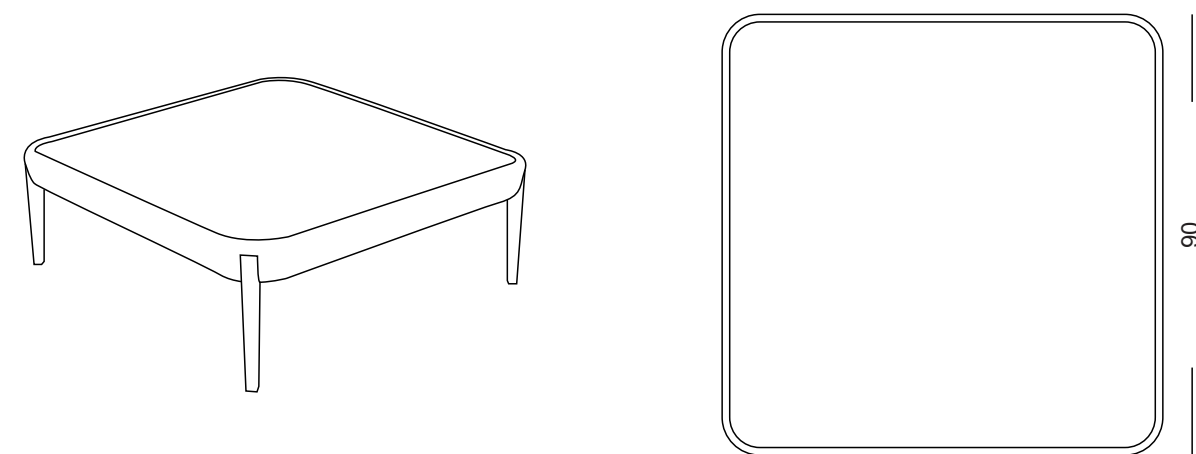

ARALIA

- 61842 ARALIA *chaise longue - right armrest*
112 x 170 x h 40 x h 96 cm

- 61843 ARALIA *chaise longue - left armrest*
112 x 170 x h 40 x h 96 cm

- 64432 ARALIA *servant*
91 x 46 x h 75 cm

- 64434 ARALIA *servant*
Ø 60 x h 75 cm

ARALIA

- 64331 ARALIA *mignon square coffee table*
50 x 50 x h 38 cm

- 64332 ARALIA *small square coffee table*
70 x 70 x h 38 cm

- 64333 ARALIA *medium square coffee table*
90 x 90 x h 38 cm

- 64334 ARALIA *medium big coffee table*
130 x 130 x h 38 cm

ARALIA

- 64351 ARALIA *mignon square coffee table*
50 x 50 x h 24 cm

- 64352 ARALIA *small square coffee table*
70 x 70 x h 24 cm

- 64353 ARALIA *medium square coffee table*
90 x 90 x h 24 cm

- 64354 ARALIA *big square coffee table*
130 x 130 x h 24 cm

ARALIA

- 64336 ARALIA *small rectangular coffee table*
130 x 80 x h 38 cm

- 64337 ARALIA *medium rectangular coffee table*
160 x 90 x h 38 cm

- 64338 ARALIA *big rectangular coffee table*
190 x 100 x h 38 cm