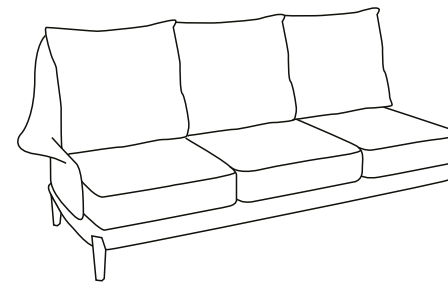

— ABACO
Technical book
ARALIA

ARALIA

- 62314 ARALIA *armchair*
111 x 104 x h'40 x h 96 cm

- 62515 ARALIA *3 seat sofa*
266 x 104 x h'40 x h 96 cm

- 62314 ARALIA *loveseat*
188 x 104 x h'40 x h 96 cm

- 62524 ARALIA *relax sofa*
266 x 145 x h'40 x h 96 cm

ARALIA

- 62516 ARALIA 2 seat right armrest
170 x 104 x h'40 x h 96 cm

- 62518 ARALIA 3 seat right armrest
247 x 104 x h'40 x h 96 cm

- 62517 ARALIA 2 seat left armrest
170 x 104 x h'40 x h 96 cm

- 62519 ARALIA 3 seat left armrest
247 x 104 x h'40 x h 96 cm

ARALIA

- 62520 ARALIA 2 *central double seat*
150 x 104 x h'40 x h 96 cm

- 62522 ARALIA *diagonal seat*
194 x 84 x h'40 x h 96 cm
(space required 150 x 150 cm)

- 62521 ARALIA *central triple seat*
228 x 104 x h'40 x h 96 cm