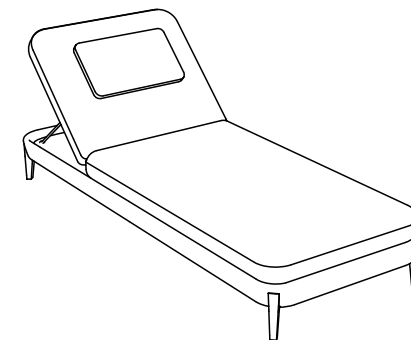

ARALIA

- 62520 ARALIA 2 *central double seat*
150 x 104 x h'40 x h 96 cm

- 62522 ARALIA *diagonal seat*
194 x 84 x h'40 x h 96 cm
(space required 150 x 150 cm)

- 62521 ARALIA *central triple seat*
228 x 104 x h'40 x h 96 cm

- 62519 ARALIA *corner seat*
104 x 104 x h'40 x h 96 cm

ARALIA

- 62614 ARALIA pouf *small*
50 x 50 x h 40 cm

- 62616 ARALIA pouf *big*
90 x 90 x h 40 cm

- 62615 ARALIA pouf *medium*
75 x 75 x h 40 cm

- 61844 ARALIA sun bed
83 x 211 x h 40 cm

ARALIA

- 61842 ARALIA *chaise longue - right armrest*
112 x 170 x h 40 x h 96 cm

- 61843 ARALIA *chaise longue - left armrest*
112 x 170 x h 40 x h 96 cm

- 64432 ARALIA *servant*
91 x 46 x h 75 cm

- 64434 ARALIA *servant*
Ø 60 x h 75 cm

ARALIA

- 64331 ARALIA *mignon square coffee table*
50 x 50 x h 38 cm

- 64332 ARALIA *small square coffee table*
70 x 70 x h 38 cm

- 64333 ARALIA *medium square coffee table*
90 x 90 x h 38 cm

- 64334 ARALIA *medium big coffee table*
130 x 130 x h 38 cm