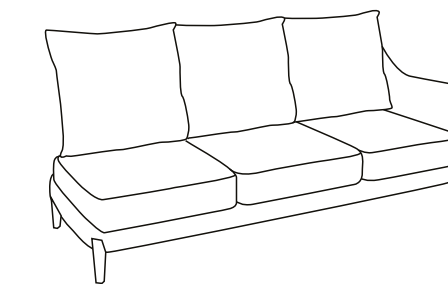

— ABACO
Technical book
ARALIA

ARALIA

- 62314 ARALIA *armchair*
111 x 104 x h'40 x h 96 cm

- 62515 ARALIA *3 seat sofa*
266 x 104 x h'40 x h 96 cm

- 62314 ARALIA *loveseat*
188 x 104 x h'40 x h 96 cm

- 62524 ARALIA *relax sofa*
266 x 145 x h'40 x h 96 cm

ARALIA

- 62516 ARALIA 2 seat right armrest
170 x 104 x h'40 x h 96 cm

- 62518 ARALIA 3 seat right armrest
247 x 104 x h'40 x h 96 cm

- 62517 ARALIA 2 seat left armrest
170 x 104 x h'40 x h 96 cm

- 62519 ARALIA 3 seat left armrest
247 x 104 x h'40 x h 96 cm

ARALIA

- 62520 ARALIA 2 *central double seat*
150 x 104 x h'40 x h 96 cm

- 62522 ARALIA *diagonal seat*
194 x 84 x h'40 x h 96 cm
(space required 150 x 150 cm)

- 62521 ARALIA *central triple seat*
228 x 104 x h'40 x h 96 cm

- 62519 ARALIA *corner seat*
104 x 104 x h'40 x h 96 cm

ARALIA

- 62614 ARALIA pouf *small*
50 x 50 x h 40 cm

- 62616 ARALIA pouf *big*
90 x 90 x h 40 cm

- 62615 ARALIA pouf *medium*
75 x 75 x h 40 cm

- 61844 ARALIA sun bed
83 x 211 x h 40 cm