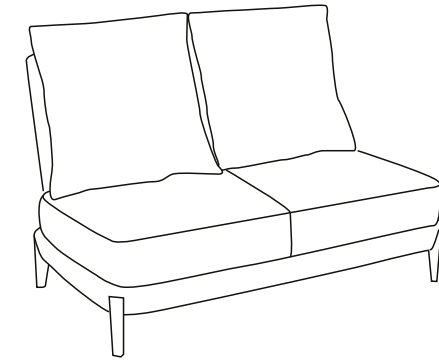

— ABACO
Technical book
ARALIA

ARALIA

- 62314 ARALIA *armchair*
111 x 104 x h'40 x h 96 cm

- 62515 ARALIA *3 seat sofa*
266 x 104 x h'40 x h 96 cm

- 62314 ARALIA *loveseat*
188 x 104 x h'40 x h 96 cm

- 62524 ARALIA *relax sofa*
266 x 145 x h'40 x h 96 cm

ARALIA

- 62516 ARALIA 2 seat right armrest
170 x 104 x h'40 x h 96 cm

- 62518 ARALIA 3 seat right armrest
247 x 104 x h'40 x h 96 cm

- 62517 ARALIA 2 seat left armrest
170 x 104 x h'40 x h 96 cm

- 62519 ARALIA 3 seat left armrest
247 x 104 x h'40 x h 96 cm

ARALIA

- 62520 ARALIA 2 *central double seat*
150 x 104 x h'40 x h 96 cm

- 62522 ARALIA *diagonal seat*
194 x 84 x h'40 x h 96 cm
(space required 150 x 150 cm)

- 62521 ARALIA *central triple seat*
228 x 104 x h'40 x h 96 cm

- 62519 ARALIA *corner seat*
104 x 104 x h'40 x h 96 cm

ARALIA

- 62614 ARALIA pouf *small*
50 x 50 x h 40 cm

- 62616 ARALIA pouf *big*
90 x 90 x h 40 cm

- 62615 ARALIA pouf *medium*
75 x 75 x h 40 cm

- 61844 ARALIA sun bed
83 x 211 x h 40 cm