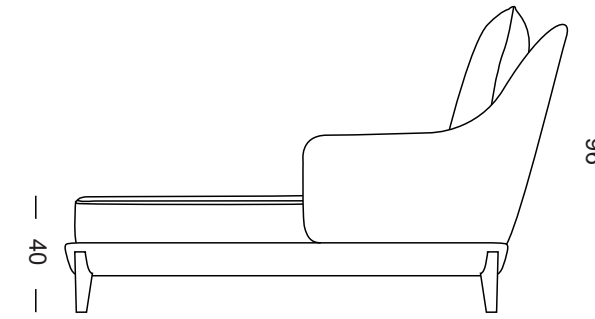

ARALIA

- 62520 ARALIA 2 *central double seat*
150 x 104 x h'40 x h 96 cm

- 62522 ARALIA *diagonal seat*
194 x 84 x h'40 x h 96 cm
(space required 150 x 150 cm)

- 62521 ARALIA *central triple seat*
228 x 104 x h'40 x h 96 cm

- 62519 ARALIA *corner seat*
104 x 104 x h'40 x h 96 cm

ARALIA

- 62614 ARALIA pouf *small*
50 x 50 x h 40 cm

- 62616 ARALIA pouf *big*
90 x 90 x h 40 cm

- 62615 ARALIA pouf *medium*
75 x 75 x h 40 cm

- 61844 ARALIA sun bed
83 x 211 x h 40 cm

ARALIA

- 61842 ARALIA *chaise longue - right armrest*
112 x 170 x h 40 x h 96 cm

- 61843 ARALIA *chaise longue - left armrest*
112 x 170 x h 40 x h 96 cm

- 64432 ARALIA *servant*
91 x 46 x h 75 cm

- 64434 ARALIA *servant*
Ø 60 x h 75 cm

ARALIA

- 64331 ARALIA *mignon square coffee table*
50 x 50 x h 38 cm

- 64332 ARALIA *small square coffee table*
70 x 70 x h 38 cm

- 64333 ARALIA *medium square coffee table*
90 x 90 x h 38 cm

- 64334 ARALIA *medium big coffee table*
130 x 130 x h 38 cm