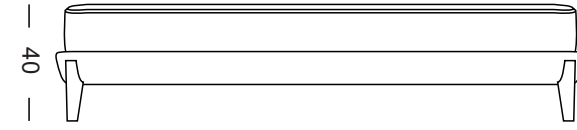

— ABACO
Technical book
ARALIA

ARALIA

- 62314 ARALIA *armchair*
111 x 104 x h'40 x h 96 cm

- 62515 ARALIA *3 seat sofa*
266 x 104 x h'40 x h 96 cm

- 62314 ARALIA *loveseat*
188 x 104 x h'40 x h 96 cm

- 62524 ARALIA *relax sofa*
266 x 145 x h'40 x h 96 cm

ARALIA

- 62516 ARALIA 2 seat right armrest
170 x 104 x h'40 x h 96 cm

- 62518 ARALIA 3 seat right armrest
247 x 104 x h'40 x h 96 cm

- 62517 ARALIA 2 seat left armrest
170 x 104 x h'40 x h 96 cm

- 62519 ARALIA 3 seat left armrest
247 x 104 x h'40 x h 96 cm

ARALIA

- 62520 ARALIA 2 *central double seat*
150 x 104 x h'40 x h 96 cm

- 62522 ARALIA *diagonal seat*
194 x 84 x h'40 x h 96 cm
(space required 150 x 150 cm)

- 62521 ARALIA *central triple seat*
228 x 104 x h'40 x h 96 cm

- 62519 ARALIA *corner seat*
104 x 104 x h'40 x h 96 cm

ARALIA

- 62614 ARALIA pouf *small*
50 x 50 x h 40 cm

- 62616 ARALIA pouf *big*
90 x 90 x h 40 cm

- 62615 ARALIA pouf *medium*
75 x 75 x h 40 cm

- 61844 ARALIA sun bed
83 x 211 x h 40 cm