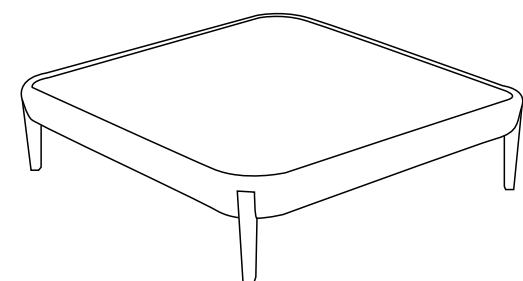

ARALIA

- 64331 ARALIA *mignon square coffee table*
50 x 50 x h 38 cm

- 64332 ARALIA *small square coffee table*
70 x 70 x h 38 cm

- 64333 ARALIA *medium square coffee table*
90 x 90 x h 38 cm

- 64334 ARALIA *medium big coffee table*
130 x 130 x h 38 cm

ARALIA

- 64351 ARALIA *mignon square coffee table*
50 x 50 x h 24 cm

- 64352 ARALIA *small square coffee table*
70 x 70 x h 24 cm

- 64353 ARALIA *medium square coffee table*
90 x 90 x h 24 cm

- 64354 ARALIA *big square coffee table*
130 x 130 x h 24 cm

ARALIA

- 64336 ARALIA *small rectangular coffee table*
130 x 80 x h 38 cm

- 64337 ARALIA *medium rectangular coffee table*
160 x 90 x h 38 cm

- 64338 ARALIA *big rectangular coffee table*
190 x 100 x h 38 cm