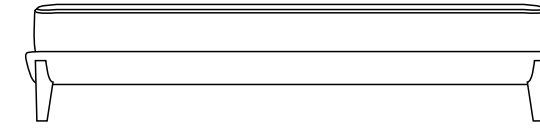

ARALIA

- 62516 ARALIA 2 seat right armrest
170 x 104 x h'40 x h 96 cm

- 62518 ARALIA 3 seat right armrest
247 x 104 x h'40 x h 96 cm

- 62517 ARALIA 2 seat left armrest
170 x 104 x h'40 x h 96 cm

- 62519 ARALIA 3 seat left armrest
247 x 104 x h'40 x h 96 cm

ARALIA

- 62520 ARALIA 2 *central double seat*
150 x 104 x h'40 x h 96 cm

- 62522 ARALIA *diagonal seat*
194 x 84 x h'40 x h 96 cm
(space required 150 x 150 cm)

- 62521 ARALIA *central triple seat*
228 x 104 x h'40 x h 96 cm

- 62519 ARALIA *corner seat*
104 x 104 x h'40 x h 96 cm

ARALIA

- 62614 ARALIA pouf *small*
50 x 50 x h 40 cm

- 62616 ARALIA pouf *big*
90 x 90 x h 40 cm

- 62615 ARALIA pouf *medium*
75 x 75 x h 40 cm

- 61844 ARALIA sun bed
83 x 211 x h 40 cm

ARALIA

- 61842 ARALIA *chaise longue - right armrest*
112 x 170 x h 40 x h 96 cm

- 61843 ARALIA *chaise longue - left armrest*
112 x 170 x h 40 x h 96 cm

- 64432 ARALIA *servant*
91 x 46 x h 75 cm

- 64434 ARALIA *servant*
Ø 60 x h 75 cm