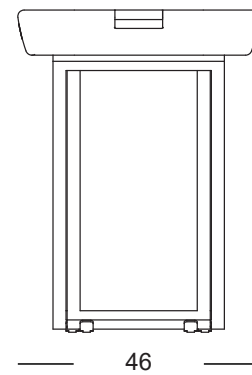

ARALIA

- 62520 ARALIA 2 *central double seat*
150 x 104 x h'40 x h 96 cm

- 62522 ARALIA *diagonal seat*
194 x 84 x h'40 x h 96 cm
(space required 150 x 150 cm)

- 62521 ARALIA *central triple seat*
228 x 104 x h'40 x h 96 cm

- 62519 ARALIA *corner seat*
104 x 104 x h'40 x h 96 cm

ARALIA

- 62614 ARALIA pouf *small*
50 x 50 x h 40 cm

- 62616 ARALIA pouf *big*
90 x 90 x h 40 cm

- 62615 ARALIA pouf *medium*
75 x 75 x h 40 cm

- 61844 ARALIA sun bed
83 x 211 x h 40 cm

ARALIA

- 61842 ARALIA *chaise longue - right armrest*
112 x 170 x h 40 x h 96 cm

- 61843 ARALIA *chaise longue - left armrest*
112 x 170 x h 40 x h 96 cm

- 64432 ARALIA *servant*
91 x 46 x h 75 cm

- 64434 ARALIA *servant*
Ø 60 x h 75 cm

ARALIA

- 64336 ARALIA *small rectangular coffee table*
130 x 80 x h 38 cm

- 64337 ARALIA *medium rectangular coffee table*
160 x 90 x h 38 cm

- 64338 ARALIA *big rectangular coffee table*
190 x 100 x h 38 cm