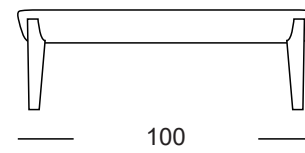

ARALIA

- 61842 ARALIA *chaise longue - right armrest*
112 x 170 x h 40 x h 96 cm

- 61843 ARALIA *chaise longue - left armrest*
112 x 170 x h 40 x h 96 cm

- 64432 ARALIA *servant*
91 x 46 x h 75 cm

- 64434 ARALIA *servant*
Ø 60 x h 75 cm

ARALIA

- 64331 ARALIA *mignon square coffee table*
50 x 50 x h 38 cm

- 64332 ARALIA *small square coffee table*
70 x 70 x h 38 cm

- 64333 ARALIA *medium square coffee table*
90 x 90 x h 38 cm

- 64334 ARALIA *medium big coffee table*
130 x 130 x h 38 cm

ARALIA

- 64351 ARALIA *mignon square coffee table*
50 x 50 x h 24 cm

- 64352 ARALIA *small square coffee table*
70 x 70 x h 24 cm

- 64353 ARALIA *medium square coffee table*
90 x 90 x h 24 cm

- 64354 ARALIA *big square coffee table*
130 x 130 x h 24 cm

ARALIA

- 64336 ARALIA *small rectangular coffee table*
130 x 80 x h 38 cm

- 64337 ARALIA *medium rectangular coffee table*
160 x 90 x h 38 cm

- 64338 ARALIA *big rectangular coffee table*
190 x 100 x h 38 cm