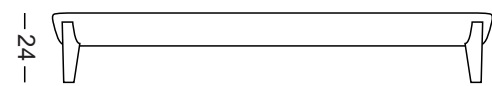

- 62519 ARALIA *corner seat*
104 x 104 x h'40 x h 96 cm

ARALIA

- 62614 ARALIA pouf *small*
50 x 50 x h 40 cm

- 62616 ARALIA pouf *big*
90 x 90 x h 40 cm

- 62615 ARALIA pouf *medium*
75 x 75 x h 40 cm

- 61844 ARALIA sun bed
83 x 211 x h 40 cm

ARALIA

- 61842 ARALIA *chaise longue - right armrest*
112 x 170 x h 40 x h 96 cm

- 61843 ARALIA *chaise longue - left armrest*
112 x 170 x h 40 x h 96 cm

- 64432 ARALIA *servant*
91 x 46 x h 75 cm

- 64434 ARALIA *servant*
Ø 60 x h 75 cm

ARALIA

- 64331 ARALIA *mignon square coffee table*
50 x 50 x h 38 cm

- 64332 ARALIA *small square coffee table*
70 x 70 x h 38 cm

- 64333 ARALIA *medium square coffee table*
90 x 90 x h 38 cm

- 64334 ARALIA *medium big coffee table*
130 x 130 x h 38 cm

ARALIA

- 64351 ARALIA *mignon square coffee table*
50 x 50 x h 24 cm

- 64352 ARALIA *small square coffee table*
70 x 70 x h 24 cm

- 64353 ARALIA *medium square coffee table*
90 x 90 x h 24 cm

- 64354 ARALIA *big square coffee table*
130 x 130 x h 24 cm