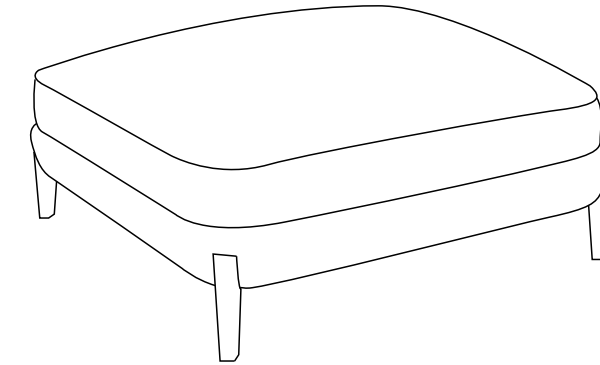

ARALIA

- 62520 ARALIA 2 *central double seat*
150 x 104 x h'40 x h 96 cm

- 62522 ARALIA *diagonal seat*
194 x 84 x h'40 x h 96 cm
(space required 150 x 150 cm)

- 62521 ARALIA *central triple seat*
228 x 104 x h'40 x h 96 cm

- 62519 ARALIA *corner seat*
104 x 104 x h'40 x h 96 cm

ARALIA

- 62614 ARALIA pouf *small*
50 x 50 x h 40 cm

- 62616 ARALIA pouf *big*
90 x 90 x h 40 cm

- 62615 ARALIA pouf *medium*
75 x 75 x h 40 cm

- 61844 ARALIA sun bed
83 x 211 x h 40 cm

ARALIA

- 61842 ARALIA *chaise longue - right armrest*
112 x 170 x h 40 x h 96 cm

- 61843 ARALIA *chaise longue - left armrest*
112 x 170 x h 40 x h 96 cm

- 64432 ARALIA *servant*
91 x 46 x h 75 cm

- 64434 ARALIA *servant*
Ø 60 x h 75 cm

ARALIA

- 64331 ARALIA *mignon square coffee table*
50 x 50 x h 38 cm

- 64332 ARALIA *small square coffee table*
70 x 70 x h 38 cm

- 64333 ARALIA *medium square coffee table*
90 x 90 x h 38 cm

- 64334 ARALIA *medium big coffee table*
130 x 130 x h 38 cm