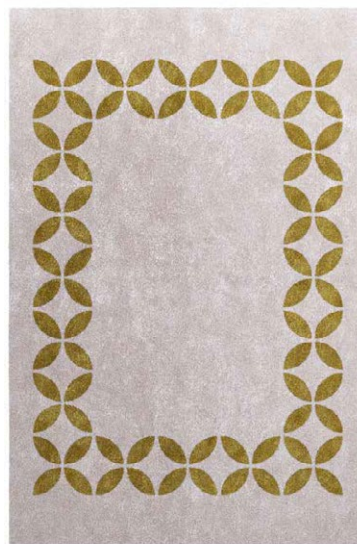

2 COLORS

Art. 6771110

Aruba Frame

Euro/mq

1.290,00

2 COLORS

Art. 6771510

Bali