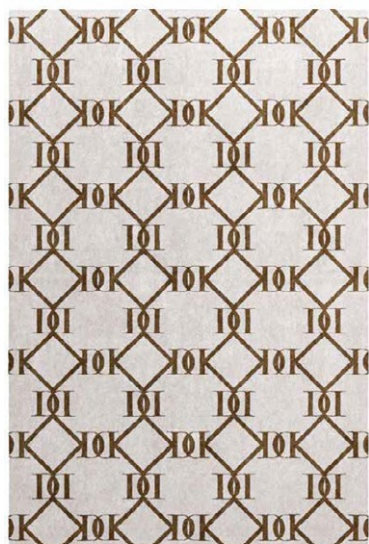

2 COLORS

Art. 6772510

Euro/mq

Dolcefarniente Frame

1.260,00