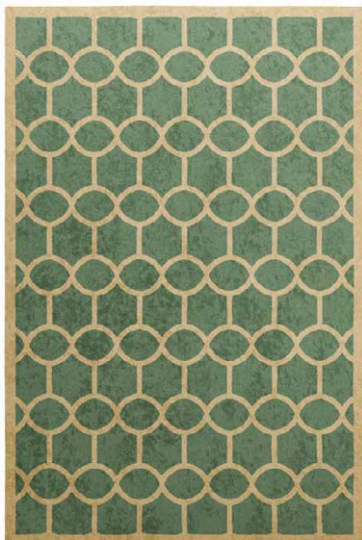

OUTDOOR RUGS

Art. 6772210

Euro/mq

La Casa Dei Limoni Monogram

1.980,00

2 COLORS

Art. 6772310

Euro/mq

La Casa Dei Limoni Frame

1.260,00