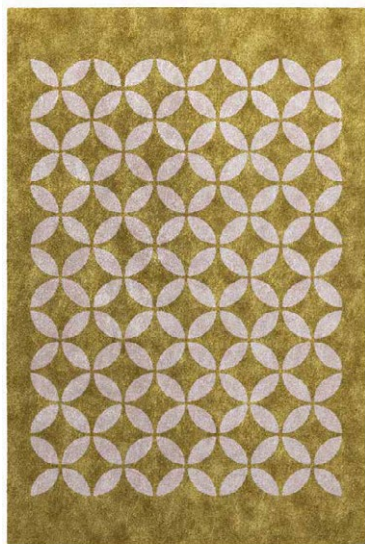

2 COLORS

Art. 6771110

Aruba Frame

Euro/mq

1.290,00

2 COLORS

Art. 6771510

Bali