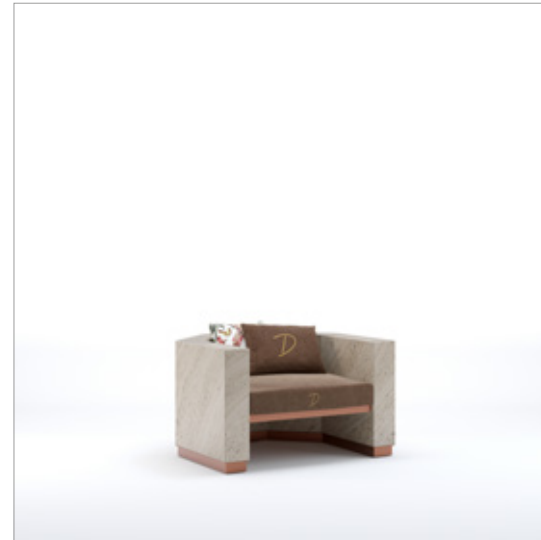

78076 - BAR KITCHEN - 5 MODULES
310 x 100 x h 108 cm

78074 - SIDEBOARD
184 x 50 x h 75 cm

78075 - SIDEBOARD
TRAVERTINE SIDE PANELS
197 x 50 x h 75 cm

ETERNAL HEXAGON

Technical sheet

11802 - DAYBED
240 x 100 x h' 42 h 55 cm

11803 - DAYBED
280 x 100 x h' 42 h 55 cm

12210 - ARMCHAIR
110 x 95 x h' 42 h 65 cm

14246 - LOW TABLE
140 x 121 x h 42

14248 - LOW TABLE
180 x 156 x h 42

14247 - LOW TABLE WITH FIRE PIT
140 x 121 x h 42

14249 - LOW TABLE WITH FIRE PIT
180 x 156 x h 42