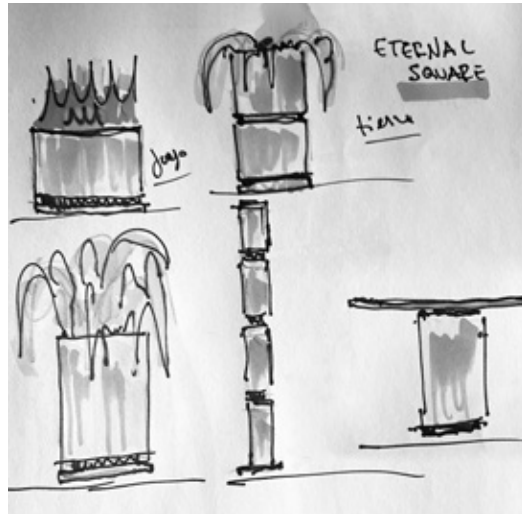

che trasforma il piacere in una comoda,

irrinunciabile necessità.

ETERNAL COLLECTION

Il piacere è una comoda, irrinunciabile necessità

ETERNAL SQUARE

Technical sheet

11804 - DAYBED
240 x 100 x h' 42 h 55 cm

11805 - DAYBED
280 x 100 x h' 42 h 55 cm

12216 - ARMCHAIR
95 x 95 x h' 42 h 65 cm

14258 - LOW TABLE
140 x 140 x h 42

14260 - LOW TABLE
180 x 180 x h 42

14259 - LOW TABLE WITH FIRE PIT
140 x 140 x h 42

14261 - LOW TABLE WITH FIRE PIT
180 x 180 x h 42

12416 - SOFA
230 x 95 x h' 42 h 65 cm

12418 - SOFA
290 x 95 x h' 42 h 65 cm

14254 - LOW TABLE
180 x 80 x h 25 cm

14256 - LOW TABLE
220 x 80 x h 25 cm

14262 - LOW TABLE WITH FIRE PIT
220 x 80 x h 25 cm

14838 - DINING TABLE
110 x 110 x h 75