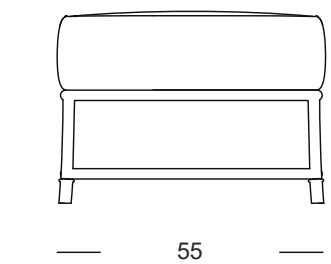

WEZEN

- 62491 WEZEN 2 seat left armrest
140 x 66 x h' 44 x h 67 cm

- 62493 WEZEN 3 seat left armrest
205 x 66 x h' 44 x h 67 cm

- 62492 WEZEN 3 seat right armrest
205 x 66 x h' 44 x h 67 cm

- 62494 WEZEN central double seat
130 x 66 x h' 44 x h 67 cm

WEZEN

- 62495 WEZEN *central triple seat*
195 x 66 x h' 44 x h 67 cm

- 62253 WEZEN *rocking chair*
67 x 82 x h' 46 x h 74 cm

- 62496 WEZEN *corner seat*
66 x 66 x h' 44 x h 67 cm

- 62253 WEZEN *rocking chair Shaula resin*
67 x 82 x h' 46 x h 83 cm

- 62260 SHAULA/RESIN armchair
67 x 72 x h' 44 x h76 cm

- 62664 WEZEN square pouf
70 x 70 x h 44 cm

- 62662 WEZEN shaped pouf
55 x 58 x h 44 cm

- 62660 WEZEN square pouf
55 x 55 x h 44 cm

WEZEN

34

130

- 64282 WEZEN *rectangular table*
130 x 57 x h 34 cm

34

180

- 64296 WEZEN *rectangular table*
180 x 67 x h 34 cm

57

67

34

148

- 64283 WEZEN *rectangular table*
148 x 57 x h 34 cm