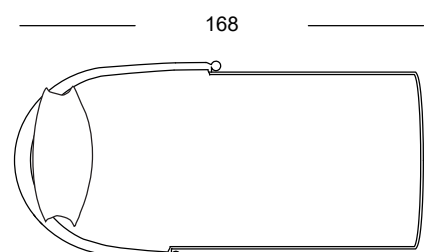

— ABACO
Technical book
WEZEN

WEZEN

- 62252 WEZEN *armchair*
67 x 66 x h' 44 x h 67 cm

- 62453 WEZEN *3 seat sofa*
192 x 66 x h' 44 x h 67 cm

- 62452 WEZEN *love seat*
150 x 66 x h' 44 x h 67 cm

- 62460 WEZEN *vis a vis sofa*
128 x 150 x h' 44 x h 67

WEZEN

- 61838 WEZEN *chaise longue rh*
168 x 67 x h' 44 x h 67 cm

- 61836 WEZEN *sunbed*
76 x 212 x h 42 cm

- 61839 WEZEN *chaise longue lh*
168 x 67 x h' 44 x h 67 cm

- 62490 WEZEN *2 seat right armrest*
140 x 66 x h' 44 x h 67 cm

WEZEN

- 62491 WEZEN 2 seat left armrest
140 x 66 x h' 44 x h 67 cm

- 62493 WEZEN 3 seat left armrest
205 x 66 x h' 44 x h 67 cm

- 62492 WEZEN 3 seat right armrest
205 x 66 x h' 44 x h 67 cm

- 62494 WEZEN central double seat
130 x 66 x h' 44 x h 67 cm

34

180

- 64296 WEZEN *rectangular table*
180 x 67 x h 34 cm

57

67

34

148

- 64283 WEZEN *rectangular table*
148 x 57 x h 34 cm