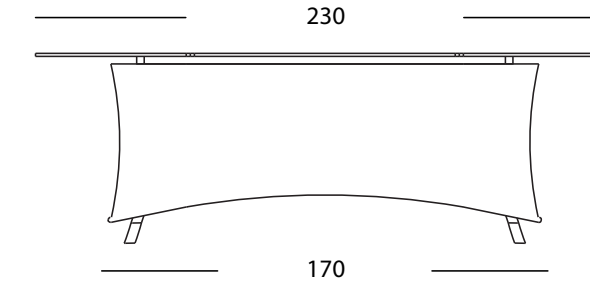

34

55

- 64284 WEZEN *square table*
55 x 55 x h 34 cm

57

55

- 64286 WEZEN square table
70 x 70 x h 46 cm

- 64294 WEZEN round table
Ø50 x h 46 cm

- 64292 WEZEN square table
120 x 120 x h 34 cm

- 64295 WEZEN round table
Ø70 x h 34 cm

- 64297 WEZEN *round table*
Ø90 x h 34 cm

- 68212 WEZEN *adjustable canopy bed*
200 x 200 X h 200 cm

- 64298 WEZEN *round table*
Ø120 x h 34 cm

WEZEN

- 65236 WEZEN *bridge*
62 x 62 x h' 50 x h 84 cm

- 64854 WEZEN *oval dining table*
120 x 230 x h 76 cm

- 64852 WEZEN *round table*
Ø120 x h 74 cm

WEZEN

- 64606 WEZEN trolley 2 shelves
95 x 50 x h 88 cm

- 64430 WEZEN rectangular servant
91 x 46 x h 75 cm