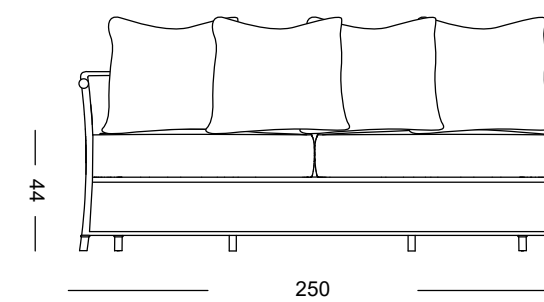

WEZEN MAXI

- 61841 WEZEN *chaise longue lh*
180 x 77 x h' 44 x h 75 cm

- 62501 WEZEN *2 seat left armrest*
170 x 82 x h' 44 x h 75 cm

- 62500 WEZEN *2 seat right armrest*
170 x 82 x h' 44 x h 75 cm

- 62502 WEZEN *3 seat right armrest*
250 x 82 x h' 44 x h 75 cm

WEZEN MAXI

- 62503 WEZEN 3 seat left armrest
250 x 82 x h' 44 x h 75 cm

- 62505 WEZEN central triple seat
240 x 82 x h' 44 x h 75 cm

- 62504 WEZEN central double seat
160 x 82 x h' 44 x h 75 cm

- 62506 WEZEN corner seat
82 x 82 x h' 44 x h 75 cm