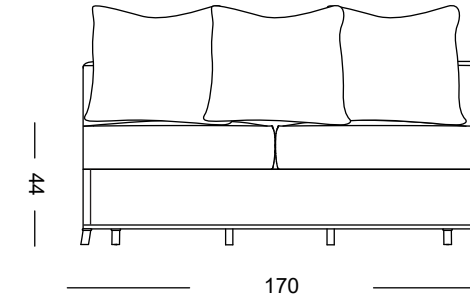

WEZEN MAXI

- 62272 WEZEN armchair
77 x 82 x h' 44 x h 75 cm

- 62473 WEZEN 3 seat sofa
222 x 82 x h' 44 x h 75 cm

- 62472 WEZEN love seat
180 x 82 x h' 44 x h 75 cm

- 61840 WEZEN chaise longue rh
180 x 77 x h' 44 x h 75 cm

WEZEN MAXI

- 61841 WEZEN *chaise longue lh*
180 x 77 x h' 44 x h 75 cm

- 62501 WEZEN *2 seat left armrest*
170 x 82 x h' 44 x h 75 cm

- 62500 WEZEN *2 seat right armrest*
170 x 82 x h' 44 x h 75 cm

- 62502 WEZEN *3 seat right armrest*
250 x 82 x h' 44 x h 75 cm