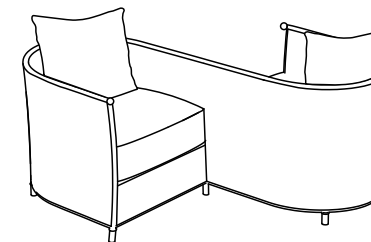

— ABACO
Technical book
WEZEN

WEZEN

- 62252 WEZEN *armchair*
67 x 66 x h' 44 x h 67 cm

- 62453 WEZEN *3 seat sofa*
192 x 66 x h' 44 x h 67 cm

- 62452 WEZEN *love seat*
150 x 66 x h' 44 x h 67 cm

- 62460 WEZEN *vis a vis sofa*
128 x 150 x h' 44 x h 67

WEZEN

- 61838 WEZEN *chaise longue rh*
168 x 67 x h' 44 x h 67 cm

- 61836 WEZEN *sunbed*
76 x 212 x h 42 cm

- 61839 WEZEN *chaise longue lh*
168 x 67 x h' 44 x h 67 cm

- 62490 WEZEN *2 seat right armrest*
140 x 66 x h' 44 x h 67 cm