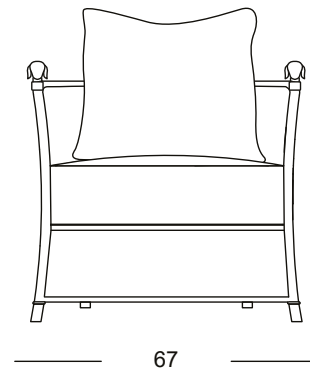

WEZEN

- 62491 WEZEN 2 seat left armrest
140 x 66 x h' 44 x h 67 cm

- 62493 WEZEN 3 seat left armrest
205 x 66 x h' 44 x h 67 cm

- 62492 WEZEN 3 seat right armrest
205 x 66 x h' 44 x h 67 cm

- 62494 WEZEN central double seat
130 x 66 x h' 44 x h 67 cm

WEZEN

- 62495 WEZEN *central triple seat*
195 x 66 x h' 44 x h 67 cm

- 62253 WEZEN *rocking chair*
67 x 82 x h' 46 x h 74 cm

- 62496 WEZEN *corner seat*
66 x 66 x h' 44 x h 67 cm

- 62253 WEZEN *rocking chair Shaula resin*
67 x 82 x h' 46 x h 83 cm

- 62260 SHAULA/RESIN armchair
67 x 72 x h' 44 x h76 cm

- 62664 WEZEN square pouf
70 x 70 x h 44 cm

- 62662 WEZEN shaped pouf
55 x 58 x h 44 cm

- 62660 WEZEN square pouf
55 x 55 x h 44 cm

WEZEN

34

130

- 64282 WEZEN *rectangular table*
130 x 57 x h 34 cm

34

180

- 64296 WEZEN *rectangular table*
180 x 67 x h 34 cm

57

67

34

148

- 64283 WEZEN *rectangular table*
148 x 57 x h 34 cm