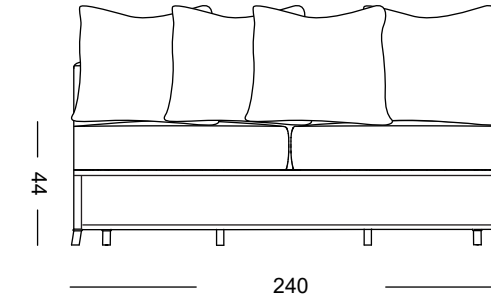

WEZEN MAXI

- 61841 WEZEN *chaise longue lh*
180 x 77 x h' 44 x h 75 cm

- 62501 WEZEN *2 seat left armrest*
170 x 82 x h' 44 x h 75 cm

- 62500 WEZEN *2 seat right armrest*
170 x 82 x h' 44 x h 75 cm

- 62502 WEZEN *3 seat right armrest*
250 x 82 x h' 44 x h 75 cm

WEZEN MAXI

- 62503 WEZEN 3 seat left armrest
250 x 82 x h' 44 x h 75 cm

- 62505 WEZEN central triple seat
240 x 82 x h' 44 x h 75 cm

- 62504 WEZEN central double seat
160 x 82 x h' 44 x h 75 cm

- 62506 WEZEN corner seat
82 x 82 x h' 44 x h 75 cm