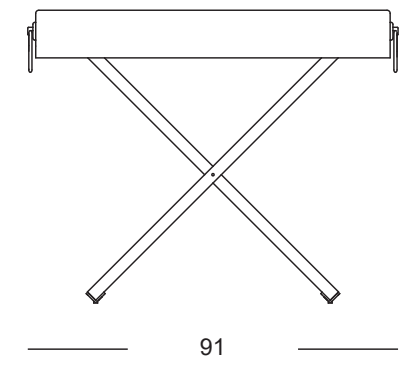

34

180

- 64296 WEZEN *rectangular table*
180 x 67 x h 34 cm

57

67

34

148

- 64283 WEZEN *rectangular table*
148 x 57 x h 34 cm

34

55

- 64284 WEZEN *square table*
55 x 55 x h 34 cm

57

55

- 64286 WEZEN square table
70 x 70 x h 46 cm

- 64294 WEZEN round table
Ø50 x h 46 cm

- 64292 WEZEN square table
120 x 120 x h 34 cm

- 64295 WEZEN round table
Ø70 x h 34 cm

- 64297 WEZEN *round table*
Ø90 x h 34 cm

- 68212 WEZEN *adjustable canopy bed*
200 x 200 X h 200 cm

- 64298 WEZEN *round table*
Ø120 x h 34 cm

WEZEN

- 65236 WEZEN *bridge*
62 x 62 x h' 50 x h 84 cm

- 64854 WEZEN *oval dining table*
120 x 230 x h 76 cm

- 64852 WEZEN *round table*
Ø120 x h 74 cm

WEZEN

- 64606 WEZEN trolley 2 shelves
95 x 50 x h 88 cm

- 64430 WEZEN rectangular servant
91 x 46 x h 75 cm