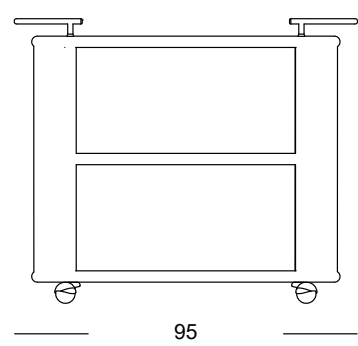

34

180

- 64296 WEZEN *rectangular table*
180 x 67 x h 34 cm

57

67

34

148

- 64283 WEZEN *rectangular table*
148 x 57 x h 34 cm

- 64295 WEZEN round table
Ø70 x h 34 cm

- 64297 WEZEN *round table*
Ø90 x h 34 cm

- 68212 WEZEN *adjustable canopy bed*
200 x 200 X h 200 cm

- 64298 WEZEN *round table*
Ø120 x h 34 cm

WEZEN

- 65236 WEZEN *bridge*
62 x 62 x h' 50 x h 84 cm

- 64854 WEZEN *oval dining table*
120 x 230 x h 76 cm

- 64852 WEZEN *round table*
Ø120 x h 74 cm

WEZEN

- 64606 WEZEN trolley 2 shelves
95 x 50 x h 88 cm

- 64430 WEZEN rectangular servant
91 x 46 x h 75 cm

- 64608 WEZEN trolley 3 shelves
105 x 50 x h 80 cm

- 64426 WEZEN round servant
Ø60 x h 75 cm

- 67430 WEZEN *cone vase holder*
Ø45 x h 44 cm

- 67432 WEZEN *cone vase holder*
Ø45 x h 108 cm

- 67431 WEZEN *cone vase holder*
Ø45 x h 75 cm