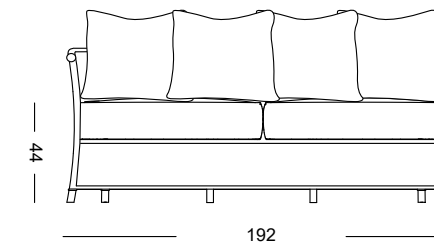

— ABACO
Technical book
WEZEN

WEZEN

- 62252 WEZEN *armchair*
67 x 66 x h' 44 x h 67 cm

- 62453 WEZEN *3 seat sofa*
192 x 66 x h' 44 x h 67 cm

- 62452 WEZEN *love seat*
150 x 66 x h' 44 x h 67 cm

- 62460 WEZEN *vis a vis sofa*
128 x 150 x h' 44 x h 67

WEZEN

- 61838 WEZEN *chaise longue rh*
168 x 67 x h' 44 x h 67 cm

- 61836 WEZEN *sunbed*
76 x 212 x h 42 cm

- 61839 WEZEN *chaise longue lh*
168 x 67 x h' 44 x h 67 cm

- 62490 WEZEN *2 seat right armrest*
140 x 66 x h' 44 x h 67 cm

WEZEN

- 62491 WEZEN 2 seat left armrest
140 x 66 x h' 44 x h 67 cm

- 62493 WEZEN 3 seat left armrest
205 x 66 x h' 44 x h 67 cm

- 62492 WEZEN 3 seat right armrest
205 x 66 x h' 44 x h 67 cm

- 62494 WEZEN central double seat
130 x 66 x h' 44 x h 67 cm

34

180

- 64296 WEZEN *rectangular table*
180 x 67 x h 34 cm

57

67

34

148

- 64283 WEZEN *rectangular table*
148 x 57 x h 34 cm