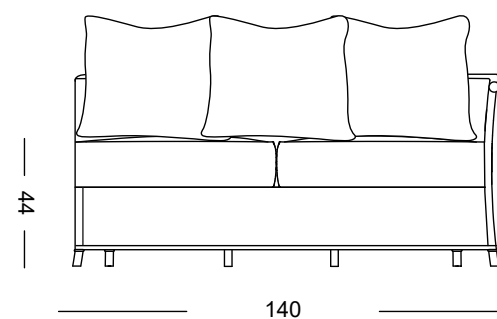

— ABACO
Technical book
WEZEN

WEZEN

- 62252 WEZEN *armchair*
67 x 66 x h' 44 x h 67 cm

- 62453 WEZEN *3 seat sofa*
192 x 66 x h' 44 x h 67 cm

- 62452 WEZEN *love seat*
150 x 66 x h' 44 x h 67 cm

- 62460 WEZEN *vis a vis sofa*
128 x 150 x h' 44 x h 67

WEZEN

- 61838 WEZEN *chaise longue rh*
168 x 67 x h' 44 x h 67 cm

- 61836 WEZEN *sunbed*
76 x 212 x h 42 cm

- 61839 WEZEN *chaise longue lh*
168 x 67 x h' 44 x h 67 cm

- 62490 WEZEN *2 seat right armrest*
140 x 66 x h' 44 x h 67 cm

WEZEN

- 62491 WEZEN 2 seat left armrest
140 x 66 x h' 44 x h 67 cm

- 62493 WEZEN 3 seat left armrest
205 x 66 x h' 44 x h 67 cm

- 62492 WEZEN 3 seat right armrest
205 x 66 x h' 44 x h 67 cm

- 62494 WEZEN central double seat
130 x 66 x h' 44 x h 67 cm

WEZEN

- 62495 WEZEN *central triple seat*
195 x 66 x h' 44 x h 67 cm

- 62253 WEZEN *rocking chair*
67 x 82 x h' 46 x h 74 cm

- 62496 WEZEN *corner seat*
66 x 66 x h' 44 x h 67 cm

- 62253 WEZEN *rocking chair Shaula resin*
67 x 82 x h' 46 x h 83 cm