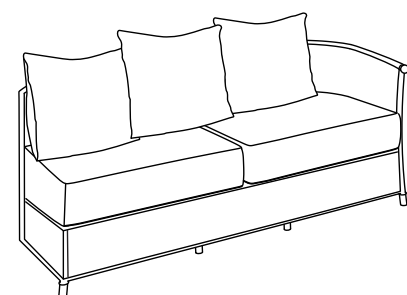

— ABACO
Technical book
WEZEN

WEZEN

- 62252 WEZEN *armchair*
67 x 66 x h' 44 x h 67 cm

- 62453 WEZEN *3 seat sofa*
192 x 66 x h' 44 x h 67 cm

- 62452 WEZEN *love seat*
150 x 66 x h' 44 x h 67 cm

- 62460 WEZEN *vis a vis sofa*
128 x 150 x h' 44 x h 67

WEZEN

- 61838 WEZEN *chaise longue rh*
168 x 67 x h' 44 x h 67 cm

- 61836 WEZEN *sunbed*
76 x 212 x h 42 cm

- 61839 WEZEN *chaise longue lh*
168 x 67 x h' 44 x h 67 cm

- 62490 WEZEN *2 seat right armrest*
140 x 66 x h' 44 x h 67 cm

WEZEN

- 62491 WEZEN 2 seat left armrest
140 x 66 x h' 44 x h 67 cm

- 62493 WEZEN 3 seat left armrest
205 x 66 x h' 44 x h 67 cm

- 62492 WEZEN 3 seat right armrest
205 x 66 x h' 44 x h 67 cm

- 62494 WEZEN central double seat
130 x 66 x h' 44 x h 67 cm

WEZEN

- 62495 WEZEN *central triple seat*
195 x 66 x h' 44 x h 67 cm

- 62253 WEZEN *rocking chair*
67 x 82 x h' 46 x h 74 cm

- 62496 WEZEN *corner seat*
66 x 66 x h' 44 x h 67 cm

- 62253 WEZEN *rocking chair Shaula resin*
67 x 82 x h' 46 x h 83 cm