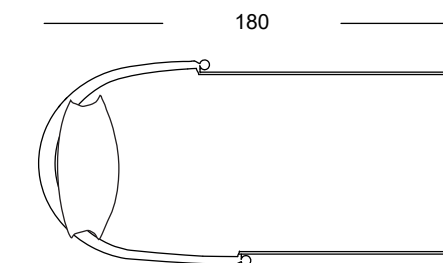

WEZEN MAXI

- 62272 WEZEN armchair
77 x 82 x h' 44 x h 75 cm

- 62473 WEZEN 3 seat sofa
222 x 82 x h' 44 x h 75 cm

- 62472 WEZEN love seat
180 x 82 x h' 44 x h 75 cm

- 61840 WEZEN chaise longue rh
180 x 77 x h' 44 x h 75 cm

WEZEN MAXI

- 61841 WEZEN *chaise longue lh*
180 x 77 x h' 44 x h 75 cm

- 62501 WEZEN *2 seat left armrest*
170 x 82 x h' 44 x h 75 cm

- 62500 WEZEN *2 seat right armrest*
170 x 82 x h' 44 x h 75 cm

- 62502 WEZEN *3 seat right armrest*
250 x 82 x h' 44 x h 75 cm