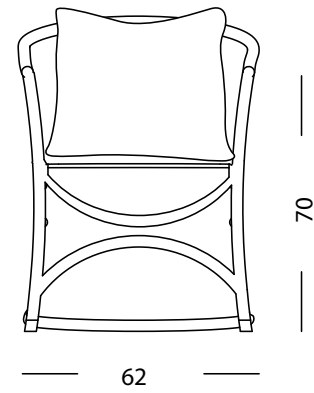

34

180

- 64296 WEZEN *rectangular table*
180 x 67 x h 34 cm

57

67

34

148

- 64283 WEZEN *rectangular table*
148 x 57 x h 34 cm

34

55

- 64284 WEZEN *square table*
55 x 55 x h 34 cm

57

55

- 64286 WEZEN square table
70 x 70 x h 46 cm

- 64294 WEZEN round table
Ø50 x h 46 cm

- 64292 WEZEN square table
120 x 120 x h 34 cm

- 64295 WEZEN round table
Ø70 x h 34 cm

- 64297 WEZEN *round table*
Ø90 x h 34 cm

- 68212 WEZEN *adjustable canopy bed*
200 x 200 X h 200 cm

- 64298 WEZEN *round table*
Ø120 x h 34 cm

WEZEN

- 65236 WEZEN *bridge*
62 x 62 x h' 50 x h 84 cm

- 64854 WEZEN *oval dining table*
120 x 230 x h 76 cm

- 64852 WEZEN *round table*
Ø120 x h 74 cm

WEZEN

- 64606 WEZEN trolley 2 shelves
95 x 50 x h 88 cm

- 64430 WEZEN rectangular servant
91 x 46 x h 75 cm