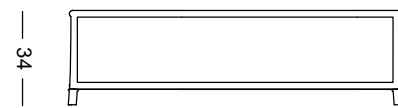

34

180

- 64296 WEZEN *rectangular table*
180 x 67 x h 34 cm

57

67

34

148

- 64283 WEZEN *rectangular table*
148 x 57 x h 34 cm

34

55

- 64284 WEZEN *square table*
55 x 55 x h 34 cm

57

55

- 64286 WEZEN square table
70 x 70 x h 46 cm

- 64294 WEZEN round table
Ø50 x h 46 cm

- 64292 WEZEN square table
120 x 120 x h 34 cm

- 64295 WEZEN round table
Ø70 x h 34 cm

- 64297 WEZEN *round table*
Ø90 x h 34 cm

- 68212 WEZEN *adjustable canopy bed*
200 x 200 X h 200 cm

- 64298 WEZEN *round table*
Ø120 x h 34 cm

WEZEN

- 65236 WEZEN *bridge*
62 x 62 x h' 50 x h 84 cm