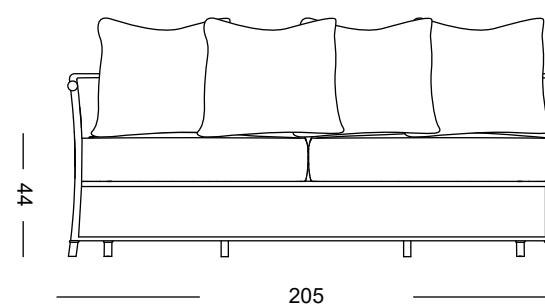

— ABACO
Technical book
WEZEN

WEZEN

- 62252 WEZEN *armchair*
67 x 66 x h' 44 x h 67 cm

- 62453 WEZEN *3 seat sofa*
192 x 66 x h' 44 x h 67 cm

- 62452 WEZEN *love seat*
150 x 66 x h' 44 x h 67 cm

- 62460 WEZEN *vis a vis sofa*
128 x 150 x h' 44 x h 67

WEZEN

- 61838 WEZEN *chaise longue rh*
168 x 67 x h' 44 x h 67 cm

- 61836 WEZEN *sunbed*
76 x 212 x h 42 cm

- 61839 WEZEN *chaise longue lh*
168 x 67 x h' 44 x h 67 cm

- 62490 WEZEN *2 seat right armrest*
140 x 66 x h' 44 x h 67 cm

WEZEN

- 62491 WEZEN 2 seat left armrest
140 x 66 x h' 44 x h 67 cm

- 62493 WEZEN 3 seat left armrest
205 x 66 x h' 44 x h 67 cm

- 62492 WEZEN 3 seat right armrest
205 x 66 x h' 44 x h 67 cm

- 62494 WEZEN central double seat
130 x 66 x h' 44 x h 67 cm

WEZEN

- 62495 WEZEN *central triple seat*
195 x 66 x h' 44 x h 67 cm

- 62253 WEZEN *rocking chair*
67 x 82 x h' 46 x h 74 cm

- 62496 WEZEN *corner seat*
66 x 66 x h' 44 x h 67 cm

- 62253 WEZEN *rocking chair Shaula resin*
67 x 82 x h' 46 x h 83 cm