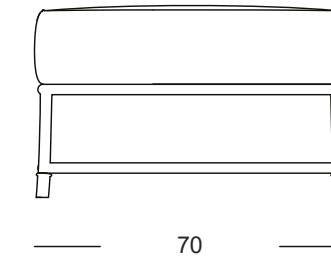

WEZEN

- 62491 WEZEN 2 seat left armrest
140 x 66 x h' 44 x h 67 cm

- 62493 WEZEN 3 seat left armrest
205 x 66 x h' 44 x h 67 cm

- 62492 WEZEN 3 seat right armrest
205 x 66 x h' 44 x h 67 cm

- 62494 WEZEN central double seat
130 x 66 x h' 44 x h 67 cm

WEZEN

- 62495 WEZEN *central triple seat*
195 x 66 x h' 44 x h 67 cm

- 62253 WEZEN *rocking chair*
67 x 82 x h' 46 x h 74 cm

- 62496 WEZEN *corner seat*
66 x 66 x h' 44 x h 67 cm

- 62253 WEZEN *rocking chair Shaula resin*
67 x 82 x h' 46 x h 83 cm

- 62260 SHAULA/RESIN armchair
67 x 72 x h' 44 x h76 cm

- 62664 WEZEN square pouf
70 x 70 x h 44 cm

- 62662 WEZEN shaped pouf
55 x 58 x h 44 cm

- 62660 WEZEN square pouf
55 x 55 x h 44 cm

WEZEN

34

130

- 64282 WEZEN *rectangular table*
130 x 57 x h 34 cm

34

180

- 64296 WEZEN *rectangular table*
180 x 67 x h 34 cm

57

67

34

148

- 64283 WEZEN *rectangular table*
148 x 57 x h 34 cm