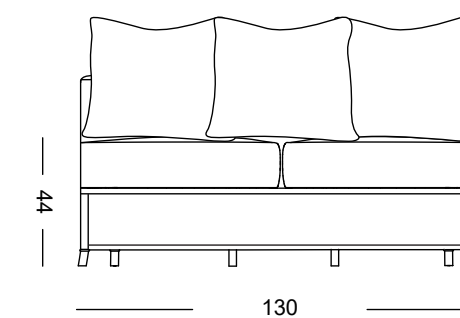

— ABACO
Technical book
WEZEN

WEZEN

- 62252 WEZEN *armchair*
67 x 66 x h' 44 x h 67 cm

- 62453 WEZEN *3 seat sofa*
192 x 66 x h' 44 x h 67 cm

- 62452 WEZEN *love seat*
150 x 66 x h' 44 x h 67 cm

- 62460 WEZEN *vis a vis sofa*
128 x 150 x h' 44 x h 67

WEZEN

- 61838 WEZEN *chaise longue rh*
168 x 67 x h' 44 x h 67 cm

- 61836 WEZEN *sunbed*
76 x 212 x h 42 cm

- 61839 WEZEN *chaise longue lh*
168 x 67 x h' 44 x h 67 cm

- 62490 WEZEN *2 seat right armrest*
140 x 66 x h' 44 x h 67 cm

WEZEN

- 62491 WEZEN 2 seat left armrest
140 x 66 x h' 44 x h 67 cm

- 62493 WEZEN 3 seat left armrest
205 x 66 x h' 44 x h 67 cm

- 62492 WEZEN 3 seat right armrest
205 x 66 x h' 44 x h 67 cm

- 62494 WEZEN central double seat
130 x 66 x h' 44 x h 67 cm

WEZEN

- 62495 WEZEN *central triple seat*
195 x 66 x h' 44 x h 67 cm

- 62253 WEZEN *rocking chair*
67 x 82 x h' 46 x h 74 cm

- 62496 WEZEN *corner seat*
66 x 66 x h' 44 x h 67 cm

- 62253 WEZEN *rocking chair Shaula resin*
67 x 82 x h' 46 x h 83 cm