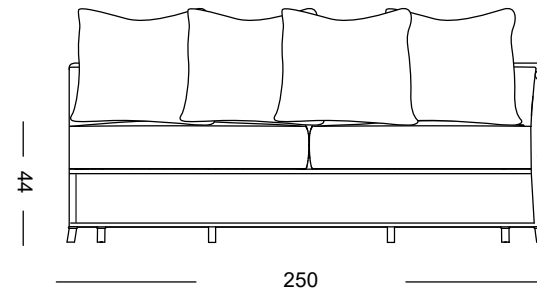

WEZEN MAXI

- 61841 WEZEN *chaise longue lh*
180 x 77 x h' 44 x h 75 cm

- 62501 WEZEN *2 seat left armrest*
170 x 82 x h' 44 x h 75 cm

- 62500 WEZEN *2 seat right armrest*
170 x 82 x h' 44 x h 75 cm

- 62502 WEZEN *3 seat right armrest*
250 x 82 x h' 44 x h 75 cm

WEZEN MAXI

- 62503 WEZEN 3 seat left armrest
250 x 82 x h' 44 x h 75 cm

- 62505 WEZEN central triple seat
240 x 82 x h' 44 x h 75 cm

- 62504 WEZEN central double seat
160 x 82 x h' 44 x h 75 cm

- 62506 WEZEN corner seat
82 x 82 x h' 44 x h 75 cm