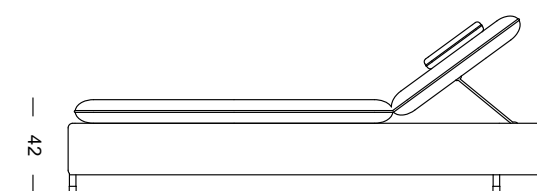

— ABACO
Technical book
WEZEN

WEZEN

- 62252 WEZEN *armchair*
67 x 66 x h' 44 x h 67 cm

- 62453 WEZEN *3 seat sofa*
192 x 66 x h' 44 x h 67 cm

- 62452 WEZEN *love seat*
150 x 66 x h' 44 x h 67 cm

- 62460 WEZEN *vis a vis sofa*
128 x 150 x h' 44 x h 67

WEZEN

- 61838 WEZEN *chaise longue rh*
168 x 67 x h' 44 x h 67 cm

- 61836 WEZEN *sunbed*
76 x 212 x h 42 cm

- 61839 WEZEN *chaise longue lh*
168 x 67 x h' 44 x h 67 cm

- 62490 WEZEN *2 seat right armrest*
140 x 66 x h' 44 x h 67 cm