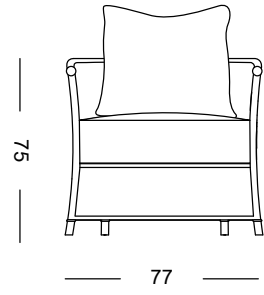

WEZEN MAXI

- 62272 WEZEN armchair
77 x 82 x h' 44 x h 75 cm

- 62473 WEZEN 3 seat sofa
222 x 82 x h' 44 x h 75 cm

- 62472 WEZEN love seat
180 x 82 x h' 44 x h 75 cm

- 61840 WEZEN chaise longue rh
180 x 77 x h' 44 x h 75 cm

WEZEN MAXI

- 61841 WEZEN *chaise longue lh*
180 x 77 x h' 44 x h 75 cm

- 62501 WEZEN *2 seat left armrest*
170 x 82 x h' 44 x h 75 cm

- 62500 WEZEN *2 seat right armrest*
170 x 82 x h' 44 x h 75 cm

- 62502 WEZEN *3 seat right armrest*
250 x 82 x h' 44 x h 75 cm