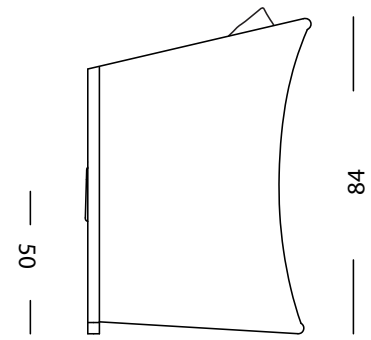

34

180

- 64296 WEZEN *rectangular table*
180 x 67 x h 34 cm

57

67

34

148

- 64283 WEZEN *rectangular table*
148 x 57 x h 34 cm

34

55

- 64284 WEZEN *square table*
55 x 55 x h 34 cm

57

55

- 64286 WEZEN square table
70 x 70 x h 46 cm

- 64294 WEZEN round table
Ø50 x h 46 cm

- 64292 WEZEN square table
120 x 120 x h 34 cm

- 64295 WEZEN round table
Ø70 x h 34 cm

- 64297 WEZEN *round table*
Ø90 x h 34 cm

- 68212 WEZEN *adjustable canopy bed*
200 x 200 X h 200 cm

- 64298 WEZEN *round table*
Ø120 x h 34 cm

WEZEN

- 65236 WEZEN *bridge*
62 x 62 x h' 50 x h 84 cm

- 64854 WEZEN *oval dining table*
120 x 230 x h 76 cm

- 64852 WEZEN *round table*
Ø120 x h 74 cm

WEZEN

- 64606 WEZEN trolley 2 shelves
95 x 50 x h 88 cm

- 64430 WEZEN rectangular servant
91 x 46 x h 75 cm