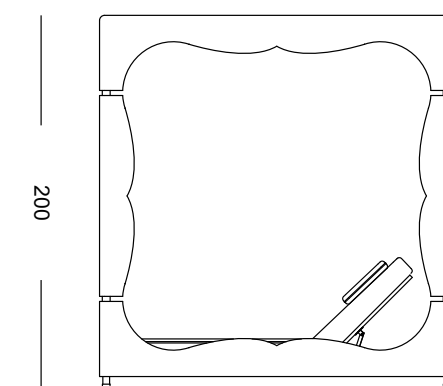

34

180

- 64296 WEZEN *rectangular table*
180 x 67 x h 34 cm

57

67

34

148

- 64283 WEZEN *rectangular table*
148 x 57 x h 34 cm

34

55

- 64284 WEZEN *square table*
55 x 55 x h 34 cm

57

55

- 64286 WEZEN square table
70 x 70 x h 46 cm

- 64294 WEZEN round table
Ø50 x h 46 cm

- 64292 WEZEN square table
120 x 120 x h 34 cm

- 64295 WEZEN round table
Ø70 x h 34 cm

- 64297 WEZEN *round table*
Ø90 x h 34 cm

- 68212 WEZEN *adjustable canopy bed*
200 x 200 X h 200 cm

- 64298 WEZEN *round table*
Ø120 x h 34 cm

WEZEN

- 65236 WEZEN *bridge*
62 x 62 x h' 50 x h 84 cm