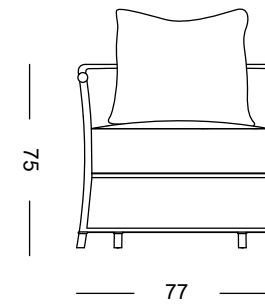

WEZEN MAXI

- 62272 WEZEN armchair
77 x 82 x h' 44 x h 75 cm

- 62473 WEZEN 3 seat sofa
222 x 82 x h' 44 x h 75 cm

- 62472 WEZEN love seat
180 x 82 x h' 44 x h 75 cm

- 61840 WEZEN chaise longue rh
180 x 77 x h' 44 x h 75 cm

WEZEN MAXI

- 61841 WEZEN *chaise longue lh*
180 x 77 x h' 44 x h 75 cm

- 62501 WEZEN *2 seat left armrest*
170 x 82 x h' 44 x h 75 cm

- 62500 WEZEN *2 seat right armrest*
170 x 82 x h' 44 x h 75 cm

- 62502 WEZEN *3 seat right armrest*
250 x 82 x h' 44 x h 75 cm