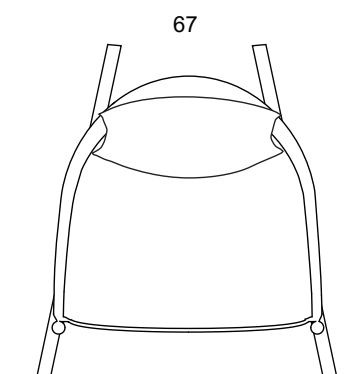

— ABACO
Technical book
WEZEN

WEZEN

- 62252 WEZEN *armchair*
67 x 66 x h' 44 x h 67 cm

- 62453 WEZEN *3 seat sofa*
192 x 66 x h' 44 x h 67 cm

- 62452 WEZEN *love seat*
150 x 66 x h' 44 x h 67 cm

- 62460 WEZEN *vis a vis sofa*
128 x 150 x h' 44 x h 67

WEZEN

- 61838 WEZEN *chaise longue rh*
168 x 67 x h' 44 x h 67 cm

- 61836 WEZEN *sunbed*
76 x 212 x h 42 cm

- 61839 WEZEN *chaise longue lh*
168 x 67 x h' 44 x h 67 cm

- 62490 WEZEN *2 seat right armrest*
140 x 66 x h' 44 x h 67 cm

WEZEN

- 62491 WEZEN 2 seat left armrest
140 x 66 x h' 44 x h 67 cm

- 62493 WEZEN 3 seat left armrest
205 x 66 x h' 44 x h 67 cm

- 62492 WEZEN 3 seat right armrest
205 x 66 x h' 44 x h 67 cm

- 62494 WEZEN central double seat
130 x 66 x h' 44 x h 67 cm

WEZEN

- 62495 WEZEN *central triple seat*
195 x 66 x h' 44 x h 67 cm

- 62253 WEZEN *rocking chair*
67 x 82 x h' 46 x h 74 cm

- 62496 WEZEN *corner seat*
66 x 66 x h' 44 x h 67 cm

- 62253 WEZEN *rocking chair Shaula resin*
67 x 82 x h' 46 x h 83 cm