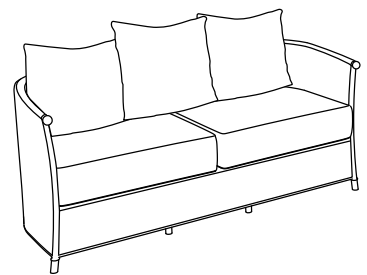

— ABACO
Technical book
WEZEN

WEZEN

- 62252 WEZEN *armchair*
67 x 66 x h' 44 x h 67 cm

- 62453 WEZEN *3 seat sofa*
192 x 66 x h' 44 x h 67 cm

- 62452 WEZEN *love seat*
150 x 66 x h' 44 x h 67 cm

- 62460 WEZEN *vis a vis sofa*
128 x 150 x h' 44 x h 67

WEZEN

- 61838 WEZEN *chaise longue rh*
168 x 67 x h' 44 x h 67 cm

- 61836 WEZEN *sunbed*
76 x 212 x h 42 cm

- 61839 WEZEN *chaise longue lh*
168 x 67 x h' 44 x h 67 cm

- 62490 WEZEN *2 seat right armrest*
140 x 66 x h' 44 x h 67 cm