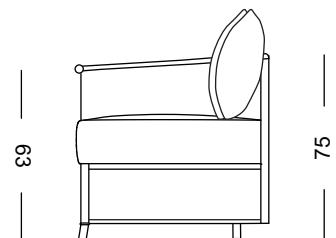

WEZEN MAXI

- 62272 WEZEN armchair
77 x 82 x h' 44 x h 75 cm

- 62473 WEZEN 3 seat sofa
222 x 82 x h' 44 x h 75 cm

- 62472 WEZEN love seat
180 x 82 x h' 44 x h 75 cm

- 61840 WEZEN chaise longue rh
180 x 77 x h' 44 x h 75 cm

WEZEN MAXI

- 61841 WEZEN *chaise longue lh*
180 x 77 x h' 44 x h 75 cm

- 62501 WEZEN *2 seat left armrest*
170 x 82 x h' 44 x h 75 cm

- 62500 WEZEN *2 seat right armrest*
170 x 82 x h' 44 x h 75 cm

- 62502 WEZEN *3 seat right armrest*
250 x 82 x h' 44 x h 75 cm