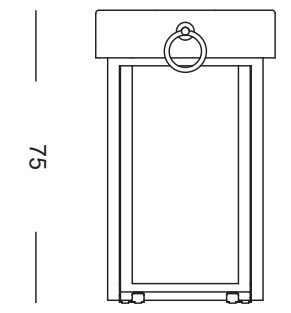

- 64295 WEZEN round table
Ø70 x h 34 cm

- 64297 WEZEN *round table*
Ø90 x h 34 cm

- 68212 WEZEN *adjustable canopy bed*
200 x 200 X h 200 cm

- 64298 WEZEN *round table*
Ø120 x h 34 cm

WEZEN

- 65236 WEZEN *bridge*
62 x 62 x h' 50 x h 84 cm

- 64854 WEZEN *oval dining table*
120 x 230 x h 76 cm

- 64852 WEZEN *round table*
Ø120 x h 74 cm

WEZEN

- 64606 WEZEN trolley 2 shelves
95 x 50 x h 88 cm

- 64430 WEZEN rectangular servant
91 x 46 x h 75 cm

- 64608 WEZEN trolley 3 shelves
105 x 50 x h 80 cm

- 64426 WEZEN round servant
Ø60 x h 75 cm

- 67430 WEZEN *cone vase holder*
Ø45 x h 44 cm

- 67432 WEZEN *cone vase holder*
Ø45 x h 108 cm

- 67431 WEZEN *cone vase holder*
Ø45 x h 75 cm