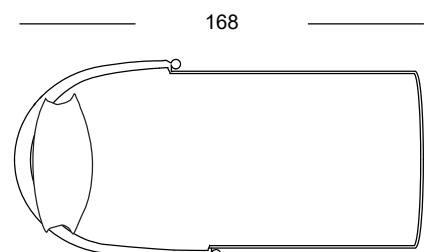

— ABACO
Technical book
WEZEN

WEZEN

- 62252 WEZEN *armchair*
67 x 66 x h' 44 x h 67 cm

- 62453 WEZEN *3 seat sofa*
192 x 66 x h' 44 x h 67 cm

- 62452 WEZEN *love seat*
150 x 66 x h' 44 x h 67 cm

- 62460 WEZEN *vis a vis sofa*
128 x 150 x h' 44 x h 67

WEZEN

- 61838 WEZEN *chaise longue rh*
168 x 67 x h' 44 x h 67 cm

- 61836 WEZEN *sunbed*
76 x 212 x h 42 cm

- 61839 WEZEN *chaise longue lh*
168 x 67 x h' 44 x h 67 cm

- 62490 WEZEN *2 seat right armrest*
140 x 66 x h' 44 x h 67 cm

WEZEN

- 62491 WEZEN 2 seat left armrest
140 x 66 x h' 44 x h 67 cm

- 62493 WEZEN 3 seat left armrest
205 x 66 x h' 44 x h 67 cm

- 62492 WEZEN 3 seat right armrest
205 x 66 x h' 44 x h 67 cm

- 62494 WEZEN central double seat
130 x 66 x h' 44 x h 67 cm

34

180

- 64296 WEZEN *rectangular table*
180 x 67 x h 34 cm

57

67

34

148

- 64283 WEZEN *rectangular table*
148 x 57 x h 34 cm