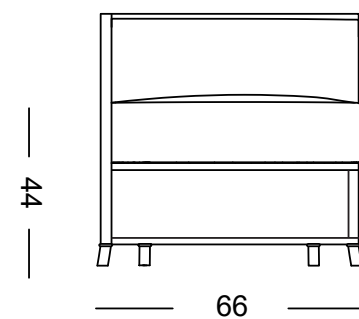

WEZEN

- 61838 WEZEN *chaise longue rh*
168 x 67 x h' 44 x h 67 cm

- 61836 WEZEN *sunbed*
76 x 212 x h 42 cm

- 61839 WEZEN *chaise longue lh*
168 x 67 x h' 44 x h 67 cm

- 62490 WEZEN *2 seat right armrest*
140 x 66 x h' 44 x h 67 cm

WEZEN

- 62491 WEZEN 2 seat left armrest
140 x 66 x h' 44 x h 67 cm

- 62493 WEZEN 3 seat left armrest
205 x 66 x h' 44 x h 67 cm

- 62492 WEZEN 3 seat right armrest
205 x 66 x h' 44 x h 67 cm

- 62494 WEZEN central double seat
130 x 66 x h' 44 x h 67 cm

WEZEN

- 62495 WEZEN *central triple seat*
195 x 66 x h' 44 x h 67 cm

- 62253 WEZEN *rocking chair*
67 x 82 x h' 46 x h 74 cm

- 62496 WEZEN *corner seat*
66 x 66 x h' 44 x h 67 cm

- 62253 WEZEN *rocking chair Shaula resin*
67 x 82 x h' 46 x h 83 cm

34

180

- 64296 WEZEN *rectangular table*
180 x 67 x h 34 cm

57

67

34

148

- 64283 WEZEN *rectangular table*
148 x 57 x h 34 cm