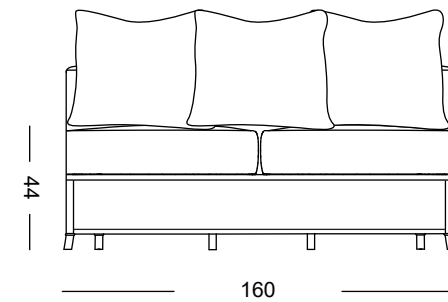

WEZEN MAXI

- 61841 WEZEN *chaise longue lh*
180 x 77 x h' 44 x h 75 cm

- 62501 WEZEN *2 seat left armrest*
170 x 82 x h' 44 x h 75 cm

- 62500 WEZEN *2 seat right armrest*
170 x 82 x h' 44 x h 75 cm

- 62502 WEZEN *3 seat right armrest*
250 x 82 x h' 44 x h 75 cm

WEZEN MAXI

- 62503 WEZEN 3 seat left armrest
250 x 82 x h' 44 x h 75 cm

- 62505 WEZEN central triple seat
240 x 82 x h' 44 x h 75 cm

- 62504 WEZEN central double seat
160 x 82 x h' 44 x h 75 cm

- 62506 WEZEN corner seat
82 x 82 x h' 44 x h 75 cm