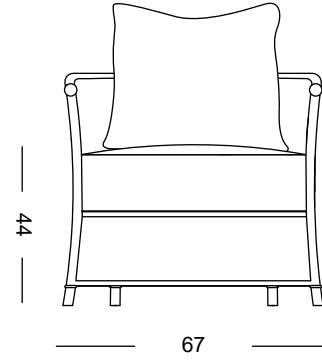

— ABACO
Technical book
WEZEN

WEZEN

- 62252 WEZEN *armchair*
67 x 66 x h' 44 x h 67 cm

- 62453 WEZEN *3 seat sofa*
192 x 66 x h' 44 x h 67 cm

- 62452 WEZEN *love seat*
150 x 66 x h' 44 x h 67 cm

- 62460 WEZEN *vis a vis sofa*
128 x 150 x h' 44 x h 67

WEZEN

- 61838 WEZEN *chaise longue rh*
168 x 67 x h' 44 x h 67 cm

- 61836 WEZEN *sunbed*
76 x 212 x h 42 cm

- 61839 WEZEN *chaise longue lh*
168 x 67 x h' 44 x h 67 cm

- 62490 WEZEN *2 seat right armrest*
140 x 66 x h' 44 x h 67 cm