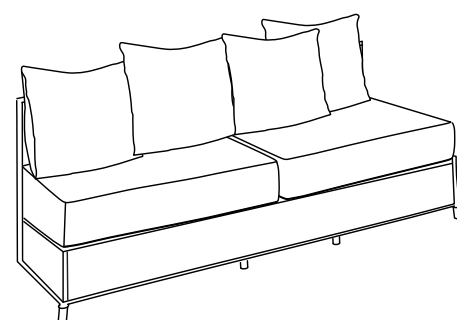

— ABACO
Technical book
WEZEN

WEZEN

- 62252 WEZEN *armchair*
67 x 66 x h' 44 x h 67 cm

- 62453 WEZEN *3 seat sofa*
192 x 66 x h' 44 x h 67 cm

- 62452 WEZEN *love seat*
150 x 66 x h' 44 x h 67 cm

- 62460 WEZEN *vis a vis sofa*
128 x 150 x h' 44 x h 67

WEZEN

- 61838 WEZEN *chaise longue rh*
168 x 67 x h' 44 x h 67 cm

- 61836 WEZEN *sunbed*
76 x 212 x h 42 cm

- 61839 WEZEN *chaise longue lh*
168 x 67 x h' 44 x h 67 cm

- 62490 WEZEN *2 seat right armrest*
140 x 66 x h' 44 x h 67 cm

WEZEN

- 62491 WEZEN 2 seat left armrest
140 x 66 x h' 44 x h 67 cm

- 62493 WEZEN 3 seat left armrest
205 x 66 x h' 44 x h 67 cm

- 62492 WEZEN 3 seat right armrest
205 x 66 x h' 44 x h 67 cm

- 62494 WEZEN central double seat
130 x 66 x h' 44 x h 67 cm

WEZEN

- 62495 WEZEN *central triple seat*
195 x 66 x h' 44 x h 67 cm

- 62253 WEZEN *rocking chair*
67 x 82 x h' 46 x h 74 cm

- 62496 WEZEN *corner seat*
66 x 66 x h' 44 x h 67 cm

- 62253 WEZEN *rocking chair Shaula resin*
67 x 82 x h' 46 x h 83 cm