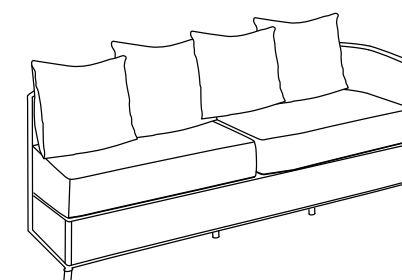

— ABACO
Technical book
WEZEN

WEZEN

- 62252 WEZEN *armchair*
67 x 66 x h' 44 x h 67 cm

- 62453 WEZEN *3 seat sofa*
192 x 66 x h' 44 x h 67 cm

- 62452 WEZEN *love seat*
150 x 66 x h' 44 x h 67 cm

- 62460 WEZEN *vis a vis sofa*
128 x 150 x h' 44 x h 67

WEZEN

- 61838 WEZEN *chaise longue rh*
168 x 67 x h' 44 x h 67 cm

- 61836 WEZEN *sunbed*
76 x 212 x h 42 cm

- 61839 WEZEN *chaise longue lh*
168 x 67 x h' 44 x h 67 cm

- 62490 WEZEN *2 seat right armrest*
140 x 66 x h' 44 x h 67 cm

WEZEN

- 62491 WEZEN 2 seat left armrest
140 x 66 x h' 44 x h 67 cm

- 62493 WEZEN 3 seat left armrest
205 x 66 x h' 44 x h 67 cm

- 62492 WEZEN 3 seat right armrest
205 x 66 x h' 44 x h 67 cm

- 62494 WEZEN central double seat
130 x 66 x h' 44 x h 67 cm

WEZEN

- 62495 WEZEN *central triple seat*
195 x 66 x h' 44 x h 67 cm

- 62253 WEZEN *rocking chair*
67 x 82 x h' 46 x h 74 cm

- 62496 WEZEN *corner seat*
66 x 66 x h' 44 x h 67 cm

- 62253 WEZEN *rocking chair Shaula resin*
67 x 82 x h' 46 x h 83 cm