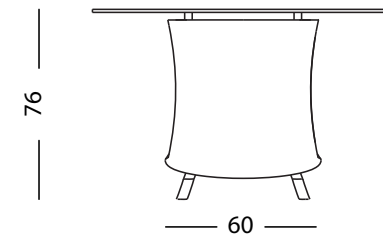

34

180

- 64296 WEZEN *rectangular table*
180 x 67 x h 34 cm

57

67

34

148

- 64283 WEZEN *rectangular table*
148 x 57 x h 34 cm

34

55

- 64284 WEZEN *square table*
55 x 55 x h 34 cm

57

55

- 64286 WEZEN square table
70 x 70 x h 46 cm

- 64294 WEZEN round table
Ø50 x h 46 cm

- 64292 WEZEN square table
120 x 120 x h 34 cm

- 64295 WEZEN round table
Ø70 x h 34 cm

- 64297 WEZEN *round table*
Ø90 x h 34 cm

- 68212 WEZEN *adjustable canopy bed*
200 x 200 X h 200 cm

- 64298 WEZEN *round table*
Ø120 x h 34 cm

WEZEN

- 65236 WEZEN *bridge*
62 x 62 x h' 50 x h 84 cm

- 64854 WEZEN *oval dining table*
120 x 230 x h 76 cm

- 64852 WEZEN *round table*
Ø120 x h 74 cm

WEZEN

- 64606 WEZEN trolley 2 shelves
95 x 50 x h 88 cm

- 64430 WEZEN rectangular servant
91 x 46 x h 75 cm