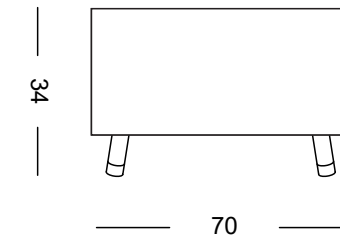

34

180

- 64296 WEZEN *rectangular table*
180 x 67 x h 34 cm

57

67

34

148

- 64283 WEZEN *rectangular table*
148 x 57 x h 34 cm

34

55

- 64284 WEZEN *square table*
55 x 55 x h 34 cm

57

55

- 64286 WEZEN square table
70 x 70 x h 46 cm

- 64294 WEZEN round table
Ø50 x h 46 cm

- 64292 WEZEN square table
120 x 120 x h 34 cm

- 64295 WEZEN round table
Ø70 x h 34 cm

- 64297 WEZEN *round table*
Ø90 x h 34 cm

- 68212 WEZEN *adjustable canopy bed*
200 x 200 X h 200 cm

- 64298 WEZEN *round table*
Ø120 x h 34 cm

WEZEN

- 65236 WEZEN *bridge*
62 x 62 x h' 50 x h 84 cm