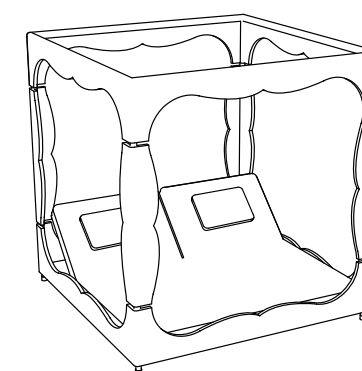

34

180

- 64296 WEZEN *rectangular table*
180 x 67 x h 34 cm

57

67

34

148

- 64283 WEZEN *rectangular table*
148 x 57 x h 34 cm

34

55

- 64284 WEZEN *square table*
55 x 55 x h 34 cm

57

55

- 64286 WEZEN square table
70 x 70 x h 46 cm

- 64294 WEZEN round table
Ø50 x h 46 cm

- 64292 WEZEN square table
120 x 120 x h 34 cm

- 64295 WEZEN round table
Ø70 x h 34 cm

- 64297 WEZEN *round table*
Ø90 x h 34 cm

- 68212 WEZEN *adjustable canopy bed*
200 x 200 X h 200 cm

- 64298 WEZEN *round table*
Ø120 x h 34 cm

WEZEN

- 65236 WEZEN *bridge*
62 x 62 x h' 50 x h 84 cm

- 64854 WEZEN *oval dining table*
120 x 230 x h 76 cm

- 64852 WEZEN *round table*
Ø120 x h 74 cm

WEZEN

- 64606 WEZEN trolley 2 shelves
95 x 50 x h 88 cm

- 64430 WEZEN rectangular servant
91 x 46 x h 75 cm