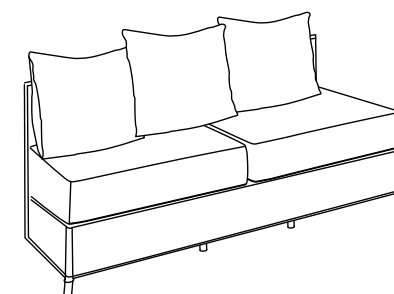

— ABACO
Technical book
WEZEN

WEZEN

- 62252 WEZEN *armchair*
67 x 66 x h' 44 x h 67 cm

- 62453 WEZEN *3 seat sofa*
192 x 66 x h' 44 x h 67 cm

- 62452 WEZEN *love seat*
150 x 66 x h' 44 x h 67 cm

- 62460 WEZEN *vis a vis sofa*
128 x 150 x h' 44 x h 67

WEZEN

- 61838 WEZEN *chaise longue rh*
168 x 67 x h' 44 x h 67 cm

- 61836 WEZEN *sunbed*
76 x 212 x h 42 cm

- 61839 WEZEN *chaise longue lh*
168 x 67 x h' 44 x h 67 cm

- 62490 WEZEN *2 seat right armrest*
140 x 66 x h' 44 x h 67 cm

WEZEN

- 62491 WEZEN 2 seat left armrest
140 x 66 x h' 44 x h 67 cm

- 62493 WEZEN 3 seat left armrest
205 x 66 x h' 44 x h 67 cm

- 62492 WEZEN 3 seat right armrest
205 x 66 x h' 44 x h 67 cm

- 62494 WEZEN central double seat
130 x 66 x h' 44 x h 67 cm

WEZEN

- 62495 WEZEN *central triple seat*
195 x 66 x h' 44 x h 67 cm

- 62253 WEZEN *rocking chair*
67 x 82 x h' 46 x h 74 cm

- 62496 WEZEN *corner seat*
66 x 66 x h' 44 x h 67 cm

- 62253 WEZEN *rocking chair Shaula resin*
67 x 82 x h' 46 x h 83 cm