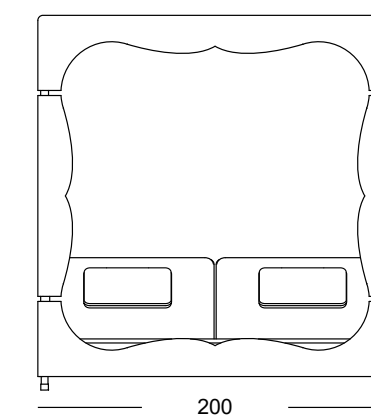

34

180

- 64296 WEZEN *rectangular table*
180 x 67 x h 34 cm

57

67

34

148

- 64283 WEZEN *rectangular table*
148 x 57 x h 34 cm

34

55

- 64284 WEZEN *square table*
55 x 55 x h 34 cm

57

55

- 64286 WEZEN square table
70 x 70 x h 46 cm

- 64294 WEZEN round table
Ø50 x h 46 cm

- 64292 WEZEN square table
120 x 120 x h 34 cm

- 64295 WEZEN round table
Ø70 x h 34 cm

- 64297 WEZEN *round table*
Ø90 x h 34 cm

- 68212 WEZEN *adjustable canopy bed*
200 x 200 X h 200 cm

- 64298 WEZEN *round table*
Ø120 x h 34 cm

WEZEN

- 65236 WEZEN *bridge*
62 x 62 x h' 50 x h 84 cm