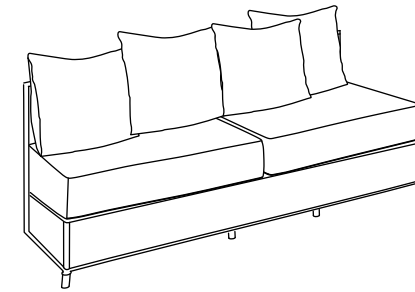

WEZEN MAXI

- 61841 WEZEN *chaise longue lh*
180 x 77 x h' 44 x h 75 cm

- 62501 WEZEN *2 seat left armrest*
170 x 82 x h' 44 x h 75 cm

- 62500 WEZEN *2 seat right armrest*
170 x 82 x h' 44 x h 75 cm

- 62502 WEZEN *3 seat right armrest*
250 x 82 x h' 44 x h 75 cm

WEZEN MAXI

- 62503 WEZEN 3 seat left armrest
250 x 82 x h' 44 x h 75 cm

- 62505 WEZEN central triple seat
240 x 82 x h' 44 x h 75 cm

- 62504 WEZEN central double seat
160 x 82 x h' 44 x h 75 cm

- 62506 WEZEN corner seat
82 x 82 x h' 44 x h 75 cm