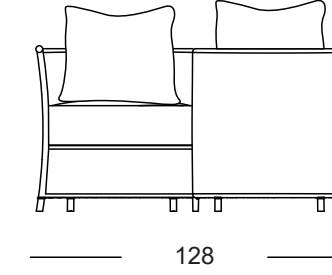

— ABACO
Technical book
WEZEN

WEZEN

- 62252 WEZEN *armchair*
67 x 66 x h' 44 x h 67 cm

- 62453 WEZEN *3 seat sofa*
192 x 66 x h' 44 x h 67 cm

- 62452 WEZEN *love seat*
150 x 66 x h' 44 x h 67 cm

- 62460 WEZEN *vis a vis sofa*
128 x 150 x h' 44 x h 67

WEZEN

- 61838 WEZEN *chaise longue rh*
168 x 67 x h' 44 x h 67 cm

- 61836 WEZEN *sunbed*
76 x 212 x h 42 cm

- 61839 WEZEN *chaise longue lh*
168 x 67 x h' 44 x h 67 cm

- 62490 WEZEN *2 seat right armrest*
140 x 66 x h' 44 x h 67 cm

WEZEN

- 62491 WEZEN 2 seat left armrest
140 x 66 x h' 44 x h 67 cm

- 62493 WEZEN 3 seat left armrest
205 x 66 x h' 44 x h 67 cm

- 62492 WEZEN 3 seat right armrest
205 x 66 x h' 44 x h 67 cm

- 62494 WEZEN central double seat
130 x 66 x h' 44 x h 67 cm

34

180

- 64296 WEZEN *rectangular table*
180 x 67 x h 34 cm

57

67

34

148

- 64283 WEZEN *rectangular table*
148 x 57 x h 34 cm