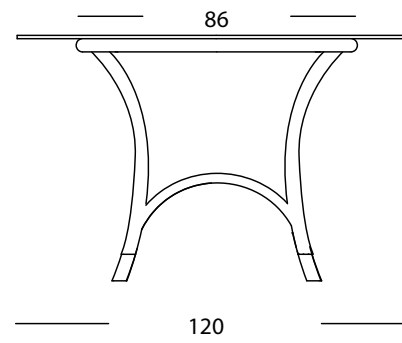

34

180

- 64296 WEZEN *rectangular table*
180 x 67 x h 34 cm

57

67

34

148

- 64283 WEZEN *rectangular table*
148 x 57 x h 34 cm

34

55

- 64284 WEZEN *square table*
55 x 55 x h 34 cm

57

55

- 64286 WEZEN square table
70 x 70 x h 46 cm

- 64294 WEZEN round table
Ø50 x h 46 cm

- 64292 WEZEN square table
120 x 120 x h 34 cm

- 64295 WEZEN round table
Ø70 x h 34 cm

- 64297 WEZEN *round table*
Ø90 x h 34 cm

- 68212 WEZEN *adjustable canopy bed*
200 x 200 X h 200 cm

- 64298 WEZEN *round table*
Ø120 x h 34 cm

WEZEN

- 65236 WEZEN *bridge*
62 x 62 x h' 50 x h 84 cm

- 64854 WEZEN *oval dining table*
120 x 230 x h 76 cm

- 64852 WEZEN *round table*
Ø120 x h 74 cm

WEZEN

- 64606 WEZEN trolley 2 shelves
95 x 50 x h 88 cm

- 64430 WEZEN rectangular servant
91 x 46 x h 75 cm