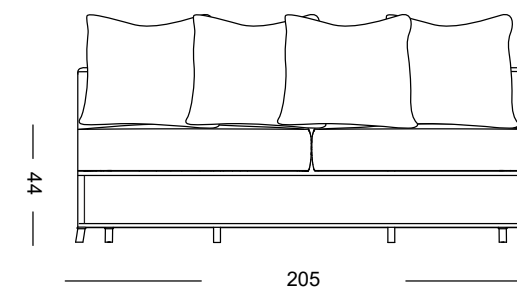

— ABACO
Technical book
WEZEN

WEZEN

- 62252 WEZEN *armchair*
67 x 66 x h' 44 x h 67 cm

- 62453 WEZEN *3 seat sofa*
192 x 66 x h' 44 x h 67 cm

- 62452 WEZEN *love seat*
150 x 66 x h' 44 x h 67 cm

- 62460 WEZEN *vis a vis sofa*
128 x 150 x h' 44 x h 67

WEZEN

- 61838 WEZEN *chaise longue rh*
168 x 67 x h' 44 x h 67 cm

- 61836 WEZEN *sunbed*
76 x 212 x h 42 cm

- 61839 WEZEN *chaise longue lh*
168 x 67 x h' 44 x h 67 cm

- 62490 WEZEN *2 seat right armrest*
140 x 66 x h' 44 x h 67 cm

WEZEN

- 62491 WEZEN 2 seat left armrest
140 x 66 x h' 44 x h 67 cm

- 62493 WEZEN 3 seat left armrest
205 x 66 x h' 44 x h 67 cm

- 62492 WEZEN 3 seat right armrest
205 x 66 x h' 44 x h 67 cm

- 62494 WEZEN central double seat
130 x 66 x h' 44 x h 67 cm

WEZEN

- 62495 WEZEN *central triple seat*
195 x 66 x h' 44 x h 67 cm

- 62253 WEZEN *rocking chair*
67 x 82 x h' 46 x h 74 cm

- 62496 WEZEN *corner seat*
66 x 66 x h' 44 x h 67 cm

- 62253 WEZEN *rocking chair Shaula resin*
67 x 82 x h' 46 x h 83 cm