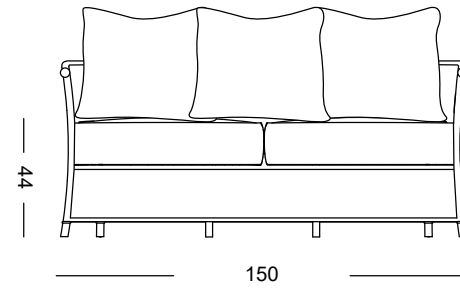

— ABACO
Technical book
WEZEN

WEZEN

- 62252 WEZEN *armchair*
67 x 66 x h' 44 x h 67 cm

- 62453 WEZEN *3 seat sofa*
192 x 66 x h' 44 x h 67 cm

- 62452 WEZEN *love seat*
150 x 66 x h' 44 x h 67 cm

- 62460 WEZEN *vis a vis sofa*
128 x 150 x h' 44 x h 67

WEZEN

- 61838 WEZEN *chaise longue rh*
168 x 67 x h' 44 x h 67 cm

- 61836 WEZEN *sunbed*
76 x 212 x h 42 cm

- 61839 WEZEN *chaise longue lh*
168 x 67 x h' 44 x h 67 cm

- 62490 WEZEN *2 seat right armrest*
140 x 66 x h' 44 x h 67 cm

WEZEN

- 62491 WEZEN 2 seat left armrest
140 x 66 x h' 44 x h 67 cm

- 62493 WEZEN 3 seat left armrest
205 x 66 x h' 44 x h 67 cm

- 62492 WEZEN 3 seat right armrest
205 x 66 x h' 44 x h 67 cm

- 62494 WEZEN central double seat
130 x 66 x h' 44 x h 67 cm

34

180

- 64296 WEZEN *rectangular table*
180 x 67 x h 34 cm

57

67

34

148

- 64283 WEZEN *rectangular table*
148 x 57 x h 34 cm