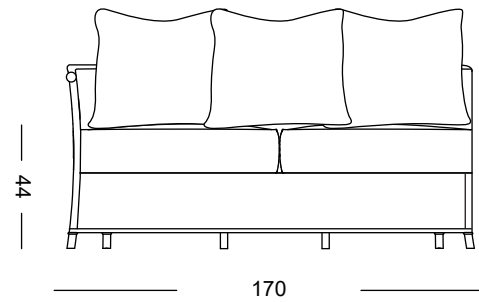

WEZEN MAXI

- 62272 WEZEN armchair
77 x 82 x h' 44 x h 75 cm

- 62473 WEZEN 3 seat sofa
222 x 82 x h' 44 x h 75 cm

- 62472 WEZEN love seat
180 x 82 x h' 44 x h 75 cm

- 61840 WEZEN chaise longue rh
180 x 77 x h' 44 x h 75 cm

WEZEN MAXI

- 61841 WEZEN *chaise longue lh*
180 x 77 x h' 44 x h 75 cm

- 62501 WEZEN *2 seat left armrest*
170 x 82 x h' 44 x h 75 cm

- 62500 WEZEN *2 seat right armrest*
170 x 82 x h' 44 x h 75 cm

- 62502 WEZEN *3 seat right armrest*
250 x 82 x h' 44 x h 75 cm