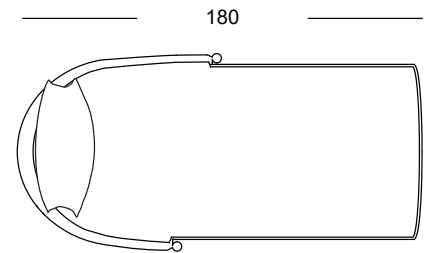

WEZEN MAXI

- 62272 WEZEN armchair
77 x 82 x h' 44 x h 75 cm

- 62473 WEZEN 3 seat sofa
222 x 82 x h' 44 x h 75 cm

- 62472 WEZEN love seat
180 x 82 x h' 44 x h 75 cm

- 61840 WEZEN chaise longue rh
180 x 77 x h' 44 x h 75 cm

WEZEN MAXI

- 61841 WEZEN *chaise longue lh*
180 x 77 x h' 44 x h 75 cm

- 62501 WEZEN *2 seat left armrest*
170 x 82 x h' 44 x h 75 cm

- 62500 WEZEN *2 seat right armrest*
170 x 82 x h' 44 x h 75 cm

- 62502 WEZEN *3 seat right armrest*
250 x 82 x h' 44 x h 75 cm