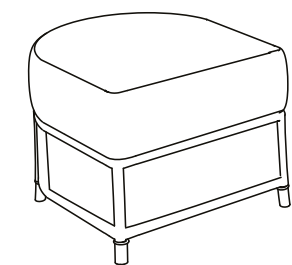

WEZEN

- 62491 WEZEN 2 seat left armrest
140 x 66 x h' 44 x h 67 cm

- 62493 WEZEN 3 seat left armrest
205 x 66 x h' 44 x h 67 cm

- 62492 WEZEN 3 seat right armrest
205 x 66 x h' 44 x h 67 cm

- 62494 WEZEN central double seat
130 x 66 x h' 44 x h 67 cm

WEZEN

- 62495 WEZEN *central triple seat*
195 x 66 x h' 44 x h 67 cm

- 62253 WEZEN *rocking chair*
67 x 82 x h' 46 x h 74 cm

- 62496 WEZEN *corner seat*
66 x 66 x h' 44 x h 67 cm

- 62253 WEZEN *rocking chair Shaula resin*
67 x 82 x h' 46 x h 83 cm

- 62260 SHAULA/RESIN armchair
67 x 72 x h' 44 x h76 cm

- 62664 WEZEN square pouf
70 x 70 x h 44 cm

- 62662 WEZEN shaped pouf
55 x 58 x h 44 cm

- 62660 WEZEN square pouf
55 x 55 x h 44 cm

WEZEN

34

130

- 64282 WEZEN *rectangular table*
130 x 57 x h 34 cm

34

180

- 64296 WEZEN *rectangular table*
180 x 67 x h 34 cm

57

67

34

148

- 64283 WEZEN *rectangular table*
148 x 57 x h 34 cm