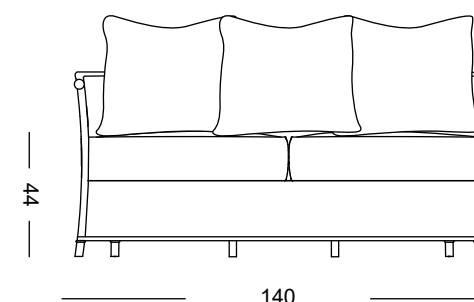

— ABACO
Technical book
WEZEN

WEZEN

- 62252 WEZEN *armchair*
67 x 66 x h' 44 x h 67 cm

- 62453 WEZEN *3 seat sofa*
192 x 66 x h' 44 x h 67 cm

- 62452 WEZEN *love seat*
150 x 66 x h' 44 x h 67 cm

- 62460 WEZEN *vis a vis sofa*
128 x 150 x h' 44 x h 67

WEZEN

- 61838 WEZEN *chaise longue rh*
168 x 67 x h' 44 x h 67 cm

- 61836 WEZEN *sunbed*
76 x 212 x h 42 cm

- 61839 WEZEN *chaise longue lh*
168 x 67 x h' 44 x h 67 cm

- 62490 WEZEN *2 seat right armrest*
140 x 66 x h' 44 x h 67 cm

WEZEN

- 62491 WEZEN 2 seat left armrest
140 x 66 x h' 44 x h 67 cm

- 62493 WEZEN 3 seat left armrest
205 x 66 x h' 44 x h 67 cm

- 62492 WEZEN 3 seat right armrest
205 x 66 x h' 44 x h 67 cm

- 62494 WEZEN central double seat
130 x 66 x h' 44 x h 67 cm

WEZEN

- 62495 WEZEN *central triple seat*
195 x 66 x h' 44 x h 67 cm

- 62253 WEZEN *rocking chair*
67 x 82 x h' 46 x h 74 cm

- 62496 WEZEN *corner seat*
66 x 66 x h' 44 x h 67 cm

- 62253 WEZEN *rocking chair Shaula resin*
67 x 82 x h' 46 x h 83 cm