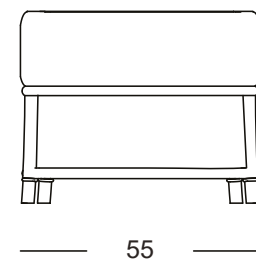

WEZEN

- 62495 WEZEN *central triple seat*
195 x 66 x h' 44 x h 67 cm

- 62253 WEZEN *rocking chair*
67 x 82 x h' 46 x h 74 cm

- 62496 WEZEN *corner seat*
66 x 66 x h' 44 x h 67 cm

- 62253 WEZEN *rocking chair Shaula resin*
67 x 82 x h' 46 x h 83 cm

- 62260 SHAULA/RESIN armchair
67 x 72 x h' 44 x h76 cm

- 62664 WEZEN square pouf
70 x 70 x h 44 cm

- 62662 WEZEN shaped pouf
55 x 58 x h 44 cm

- 62660 WEZEN square pouf
55 x 55 x h 44 cm

WEZEN

34

130

- 64282 WEZEN *rectangular table*
130 x 57 x h 34 cm

34

180

- 64296 WEZEN *rectangular table*
180 x 67 x h 34 cm

57

67

34

148

- 64283 WEZEN *rectangular table*
148 x 57 x h 34 cm