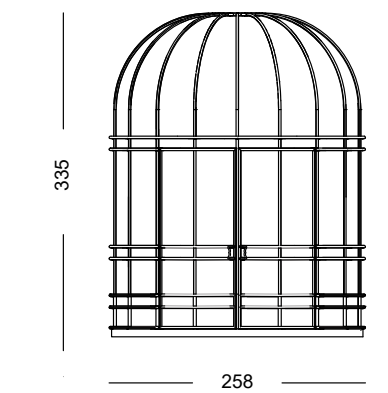

- 75411 SIRIO bench
150x50 h'48 h 79 cm

- 75804 SIRIO stool
Ø50 x h 48 cm

- 75802 SIRIO high swivel stool
Ø50 x h' 75 x h 109 cm

SIRIO

- 75803 SIRIO *high stool*
Ø50 x h' 75 x h 109 cm

- 75813 SIRIO *high stool without backrest*
Ø50 x h 75 cm

- 75812 SIRIO *high swivel stool without backrest*
Ø50 x h 75 cm

- 74832 SIRIO *high table*
Ø70 x h 108 cm

SIRIO

40

50

- 74204 SIRIO *coffee table*
Ø50 x h 40 cm

74

120

- 77402 SIRIO *vase holder*
Ø120 x h 74 cm

106

- 77404 SIRIO *vase holder*
Ø106 x h 74 cm

60

80

- 76856 SIRIO *chandelier*
Ø80 x h 60 cm

Power source: nr. 9 x 3.5 W G9 led bulbs
Supply voltage: 220/240 V
C E IP54

60

80

80

80

- 76222 SIRIO *birdcage*
Ø400 x h 500 cm

- 76220 SIRIO *birdcage*
Ø258 x h 335 cm