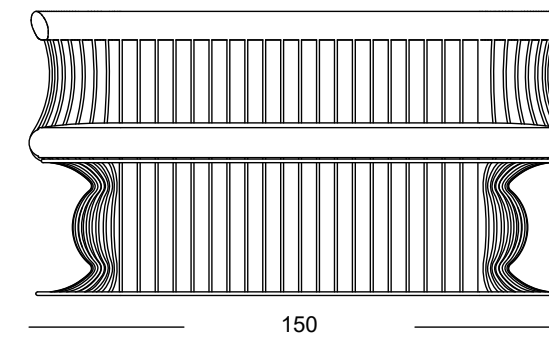

— ABACO
Technical book
SIRIO

- 74810 SIRIO round table
Ø160 x h 74 cm

- 74814 SIRIO round table
Ø80 x h 74 cm

- 74812 SIRIO round table
Ø120 x h 74 cm

- 74816 SIRIO square table
60 x 60 x h 74 cm

- 75410 SIRIO chair
Ø50 x h' 48 x h 79 cm

- 75411 SIRIO bench
150x50 h'48 h 79 cm

- 75804 SIRIO stool
Ø50 x h 48 cm

- 75802 SIRIO high swivel stool
Ø50 x h' 75 x h 109 cm

SIRIO

- 75803 SIRIO *high stool*
Ø50 x h' 75 x h 109 cm

- 75813 SIRIO *high stool without backrest*
Ø50 x h 75 cm

- 75812 SIRIO *high swivel stool without backrest*
Ø50 x h 75 cm

- 74832 SIRIO *high table*
Ø70 x h 108 cm

SIRIO

40

50

- 74204 SIRIO *coffee table*
Ø50 x h 40 cm

74

120

- 77402 SIRIO *vase holder*
Ø120 x h 74 cm

106

- 77404 SIRIO *vase holder*
Ø106 x h 74 cm

60

80

- 76856 SIRIO *chandelier*
Ø80 x h 60 cm

Power source: nr. 9 x 3.5 W G9 led bulbs
Supply voltage: 220/240 V
C E IP54