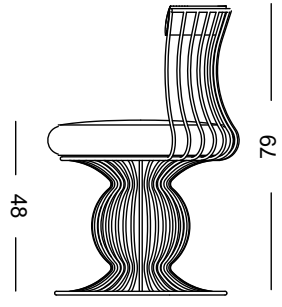

— ABACO
Technical book
SIRIO

- 74810 SIRIO round table
Ø160 x h 74 cm

- 74814 SIRIO round table
Ø80 x h 74 cm

- 74812 SIRIO round table
Ø120 x h 74 cm

- 74816 SIRIO square table
60 x 60 x h 74 cm

- 75410 SIRIO chair
Ø50 x h' 48 x h 79 cm

- 75411 SIRIO bench
150x50 h'48 h 79 cm

- 75804 SIRIO stool
Ø50 x h 48 cm

- 75802 SIRIO high swivel stool
Ø50 x h' 75 x h 109 cm

SIRIO

- 75803 SIRIO *high stool*
Ø50 x h' 75 x h 109 cm

- 75813 SIRIO *high stool without backrest*
Ø50 x h 75 cm

- 75812 SIRIO *high swivel stool without backrest*
Ø50 x h 75 cm

- 74832 SIRIO *high table*
Ø70 x h 108 cm

SIRIO

40

50

- 74204 SIRIO *coffee table*
Ø50 x h 40 cm

74

120

- 77402 SIRIO *vase holder*
Ø120 x h 74 cm

106

- 77404 SIRIO *vase holder*
Ø106 x h 74 cm

60

80

- 76856 SIRIO *chandelier*
Ø80 x h 60 cm

Power source: nr. 9 x 3.5 W G9 led bulbs
Supply voltage: 220/240 V
C E IP54