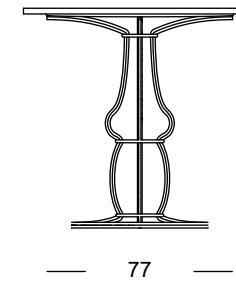

— ABACO
Technical book
SIRIO

- 74810 SIRIO round table
Ø160 x h 74 cm

- 74814 SIRIO round table
Ø80 x h 74 cm

- 74812 SIRIO round table
Ø120 x h 74 cm

- 74816 SIRIO square table
60 x 60 x h 74 cm

- 75410 SIRIO chair
Ø50 x h' 48 x h 79 cm

- 75411 SIRIO bench
150x50 h'48 h 79 cm

- 75804 SIRIO stool
Ø50 x h 48 cm

- 75802 SIRIO high swivel stool
Ø50 x h' 75 x h 109 cm

SIRIO

- 75803 SIRIO *high stool*
Ø50 x h' 75 x h 109 cm

- 75813 SIRIO *high stool without backrest*
Ø50 x h 75 cm

- 75812 SIRIO *high swivel stool without backrest*
Ø50 x h 75 cm

- 74832 SIRIO *high table*
Ø70 x h 108 cm

SIRIO

40

50

- 74204 SIRIO *coffee table*
Ø50 x h 40 cm

74

120

- 77402 SIRIO *vase holder*
Ø120 x h 74 cm

106

- 77404 SIRIO *vase holder*
Ø106 x h 74 cm

60

80

- 76856 SIRIO *chandelier*
Ø80 x h 60 cm

Power source: nr. 9 x 3.5 W G9 led bulbs
Supply voltage: 220/240 V
C E IP54