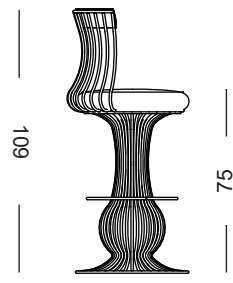

— ABACO
Technical book
SIRIO

- 74810 SIRIO round table
Ø160 x h 74 cm

- 74814 SIRIO round table
Ø80 x h 74 cm

- 74812 SIRIO round table
Ø120 x h 74 cm

- 74816 SIRIO square table
60 x 60 x h 74 cm

- 75410 SIRIO chair
Ø50 x h' 48 x h 79 cm

- 75411 SIRIO bench
150x50 h'48 h 79 cm

- 75804 SIRIO stool
Ø50 x h 48 cm

- 75802 SIRIO high swivel stool
Ø50 x h' 75 x h 109 cm

SIRIO

- 75803 SIRIO *high stool*
Ø50 x h' 75 x h 109 cm

- 75813 SIRIO *high stool without backrest*
Ø50 x h 75 cm

- 75812 SIRIO *high swivel stool without backrest*
Ø50 x h 75 cm

- 74832 SIRIO *high table*
Ø70 x h 108 cm

SIRIO

40

50

- 74204 SIRIO *coffee table*
Ø50 x h 40 cm

74

120

- 77402 SIRIO *vase holder*
Ø120 x h 74 cm

106

- 77404 SIRIO *vase holder*
Ø106 x h 74 cm

60

80

- 76856 SIRIO *chandelier*
Ø80 x h 60 cm

Power source: nr. 9 x 3.5 W G9 led bulbs
Supply voltage: 220/240 V
C E IP54