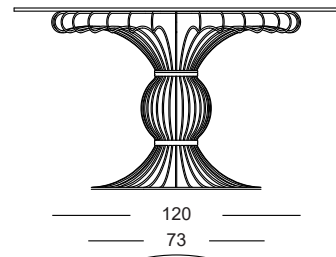

— ABACO
Technical book
SIRIO

- 74810 SIRIO round table
Ø160 x h 74 cm

- 74814 SIRIO round table
Ø80 x h 74 cm

- 74812 SIRIO round table
Ø120 x h 74 cm

- 74816 SIRIO square table
60 x 60 x h 74 cm

- 75410 SIRIO chair
Ø50 x h' 48 x h 79 cm

- 75411 SIRIO bench
150x50 h'48 h 79 cm

- 75804 SIRIO stool
Ø50 x h 48 cm

- 75802 SIRIO high swivel stool
Ø50 x h' 75 x h 109 cm

SIRIO

- 75803 SIRIO *high stool*
Ø50 x h' 75 x h 109 cm

- 75813 SIRIO *high stool without backrest*
Ø50 x h 75 cm

- 75812 SIRIO *high swivel stool without backrest*
Ø50 x h 75 cm

- 74832 SIRIO *high table*
Ø70 x h 108 cm

SIRIO

40

50

- 74204 SIRIO *coffee table*
Ø50 x h 40 cm

74

120

- 77402 SIRIO *vase holder*
Ø120 x h 74 cm

106

- 77404 SIRIO *vase holder*
Ø106 x h 74 cm

60

80

- 76856 SIRIO *chandelier*
Ø80 x h 60 cm

Power source: nr. 9 x 3.5 W G9 led bulbs
Supply voltage: 220/240 V
C E IP54