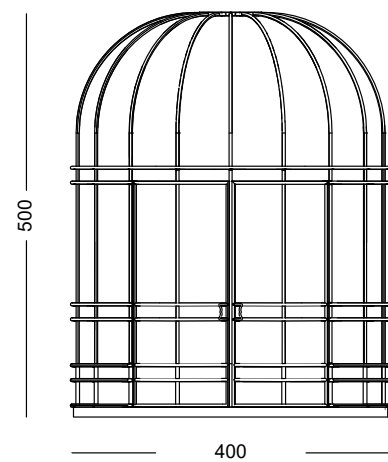

- 75411 SIRIO bench
150x50 h'48 h 79 cm

- 75804 SIRIO stool
Ø50 x h 48 cm

- 75802 SIRIO high swivel stool
Ø50 x h' 75 x h 109 cm

SIRIO

- 75803 SIRIO *high stool*
Ø50 x h' 75 x h 109 cm

- 75813 SIRIO *high stool without backrest*
Ø50 x h 75 cm

- 75812 SIRIO *high swivel stool without backrest*
Ø50 x h 75 cm

- 74832 SIRIO *high table*
Ø70 x h 108 cm

SIRIO

40

50

- 74204 SIRIO *coffee table*
Ø50 x h 40 cm

74

120

- 77402 SIRIO *vase holder*
Ø120 x h 74 cm

106

- 77404 SIRIO *vase holder*
Ø106 x h 74 cm

60

80

- 76856 SIRIO *chandelier*
Ø80 x h 60 cm

Power source: nr. 9 x 3.5 W G9 led bulbs
Supply voltage: 220/240 V
C E IP54

60

80

80

80

- 76222 SIRIO *birdcage*
Ø400 x h 500 cm

- 76220 SIRIO *birdcage*
Ø258 x h 335 cm