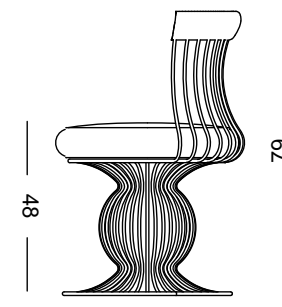

— ABACO
Technical book
SIRIO

- 74810 SIRIO round table
Ø160 x h 74 cm

- 74814 SIRIO round table
Ø80 x h 74 cm

- 74812 SIRIO round table
Ø120 x h 74 cm

- 74816 SIRIO square table
60 x 60 x h 74 cm

- 75410 SIRIO chair
Ø50 x h' 48 x h 79 cm

- 75411 SIRIO bench
150x50 h'48 h 79 cm

- 75804 SIRIO stool
Ø50 x h 48 cm

- 75802 SIRIO high swivel stool
Ø50 x h' 75 x h 109 cm

SIRIO

- 75803 SIRIO *high stool*
Ø50 x h' 75 x h 109 cm

- 75813 SIRIO *high stool without backrest*
Ø50 x h 75 cm

- 75812 SIRIO *high swivel stool without backrest*
Ø50 x h 75 cm

- 74832 SIRIO *high table*
Ø70 x h 108 cm

SIRIO

40

50

- 74204 SIRIO *coffee table*
Ø50 x h 40 cm

74

120

- 77402 SIRIO *vase holder*
Ø120 x h 74 cm

106

- 77404 SIRIO *vase holder*
Ø106 x h 74 cm

60

80

- 76856 SIRIO *chandelier*
Ø80 x h 60 cm

Power source: nr. 9 x 3.5 W G9 led bulbs
Supply voltage: 220/240 V
C E IP54