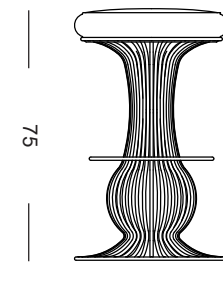

— ABACO
Technical book
SIRIO

- 74810 SIRIO round table
Ø160 x h 74 cm

- 74814 SIRIO round table
Ø80 x h 74 cm

- 74812 SIRIO round table
Ø120 x h 74 cm

- 74816 SIRIO square table
60 x 60 x h 74 cm

- 75410 SIRIO chair
Ø50 x h' 48 x h 79 cm

- 75411 SIRIO bench
150x50 h'48 h 79 cm

- 75804 SIRIO stool
Ø50 x h 48 cm

- 75802 SIRIO high swivel stool
Ø50 x h' 75 x h 109 cm

SIRIO

- 75803 SIRIO *high stool*
Ø50 x h' 75 x h 109 cm

- 75813 SIRIO *high stool without backrest*
Ø50 x h 75 cm

- 75812 SIRIO *high swivel stool without backrest*
Ø50 x h 75 cm

- 74832 SIRIO *high table*
Ø70 x h 108 cm

SIRIO

40

50

- 74204 SIRIO *coffee table*
Ø50 x h 40 cm

74

120

- 77402 SIRIO *vase holder*
Ø120 x h 74 cm

106

- 77404 SIRIO *vase holder*
Ø106 x h 74 cm

60

80

- 76856 SIRIO *chandelier*
Ø80 x h 60 cm

Power source: nr. 9 x 3.5 W G9 led bulbs
Supply voltage: 220/240 V
C E IP54