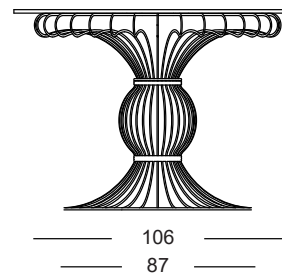

— ABACO
Technical book
SIRIO

- 74810 SIRIO round table
Ø160 x h 74 cm

- 74814 SIRIO round table
Ø80 x h 74 cm

- 74812 SIRIO round table
Ø120 x h 74 cm

- 74816 SIRIO square table
60 x 60 x h 74 cm

- 75410 SIRIO chair
Ø50 x h' 48 x h 79 cm

- 75411 SIRIO bench
150x50 h'48 h 79 cm

- 75804 SIRIO stool
Ø50 x h 48 cm

- 75802 SIRIO high swivel stool
Ø50 x h' 75 x h 109 cm

SIRIO

- 75803 SIRIO *high stool*
Ø50 x h' 75 x h 109 cm

- 75813 SIRIO *high stool without backrest*
Ø50 x h 75 cm

- 75812 SIRIO *high swivel stool without backrest*
Ø50 x h 75 cm

- 74832 SIRIO *high table*
Ø70 x h 108 cm

SIRIO

40

50

- 74204 SIRIO *coffee table*
Ø50 x h 40 cm

74

120

- 77402 SIRIO *vase holder*
Ø120 x h 74 cm

106

- 77404 SIRIO *vase holder*
Ø106 x h 74 cm

60

80

- 76856 SIRIO *chandelier*
Ø80 x h 60 cm

Power source: nr. 9 x 3.5 W G9 led bulbs
Supply voltage: 220/240 V
C E IP54