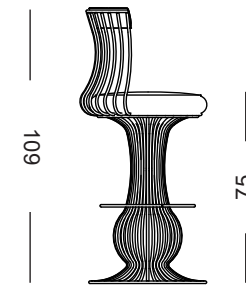

— ABACO
Technical book
SIRIO

- 74810 SIRIO round table
Ø160 x h 74 cm

- 74814 SIRIO round table
Ø80 x h 74 cm

- 74812 SIRIO round table
Ø120 x h 74 cm

- 74816 SIRIO square table
60 x 60 x h 74 cm

- 75410 SIRIO chair
Ø50 x h' 48 x h 79 cm

- 75411 SIRIO bench
150x50 h'48 h 79 cm

- 75804 SIRIO stool
Ø50 x h 48 cm

- 75802 SIRIO high swivel stool
Ø50 x h' 75 x h 109 cm

SIRIO

- 75803 SIRIO *high stool*
Ø50 x h' 75 x h 109 cm

- 75813 SIRIO *high stool without backrest*
Ø50 x h 75 cm

- 75812 SIRIO *high swivel stool without backrest*
Ø50 x h 75 cm

- 74832 SIRIO *high table*
Ø70 x h 108 cm

SIRIO

40

50

- 74204 SIRIO *coffee table*
Ø50 x h 40 cm

74

120

- 77402 SIRIO *vase holder*
Ø120 x h 74 cm

106

- 77404 SIRIO *vase holder*
Ø106 x h 74 cm

60

80

- 76856 SIRIO *chandelier*
Ø80 x h 60 cm

Power source: nr. 9 x 3.5 W G9 led bulbs
Supply voltage: 220/240 V
C E IP54