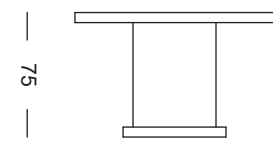

— ABACO
Technical book
MIRACH

MIRACH

75

350

- 84830 MIRACH *rectangular table*
350 x 120 x h 75 cm

44

350

- 82630 MIRACH *bench*
350 x 45 x h 44 cm