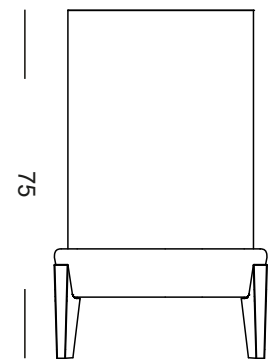

— ABACO
Technical book
LAURUS

LAURUS

- 64440 LAURUS *console*
120 x 40 x h 75 cm

- 64442 LAURUS *shelf*
120 x 40 x h 103 cm