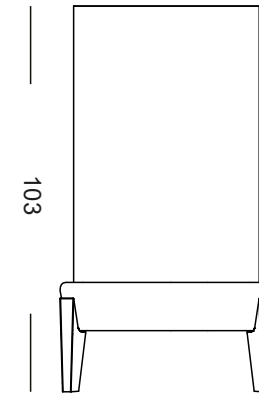

— ABACO
Technical book
LAURUS

LAURUS

- 64440 LAURUS *console*
120 x 40 x h 75 cm

- 64442 LAURUS *shelf*
120 x 40 x h 103 cm