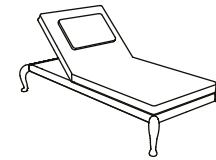

# CANOPO WOOD

*Armchair*  
104 x 108 x h' 43 x h 73 cm

*3 seat sofa*  
232 x 108 x h' 43 x h 73 cm

*Love seat*  
167 x 108 x h' 43 x h 73 cm

*Relax sofa*  
232 x 148 x h' 43 x h 73 cm

# CANOPO WOOD

*Love seat - high back*  
175 x 81 x h' 43 x h 130 cm

*Sunbed*  
203 x 97 x h' 43 x h 73 cm

*Chaise longue rh*  
175 x 86 x h' 43 x h 73 cm

*Canopy bed*  
224 x 224 x h' 43 h 222 cm

*Chaise longue lh*  
175 x 86 x h' 43 x h 73 cm

# CANOPO WOOD

*Pouf small*  
78 x 78 x h 43 cm

*Rectangular table*  
135 x 69 x h 31 cm

*Rectangular table*  
145 x 85 x h 31 cm

*Pouf big*  
103 x 103 x h 43 cm

*Rectangular table*  
195 x 95 x h 31 cm

# CANOPO WOOD

*Square table*  
75 x 75 x h 31 cm

*Square table*  
125 x 125 x h 31 cm

*Square table*  
95 x 95 x h 31 cm

*Square table*  
165 x 165 x h 31 cm