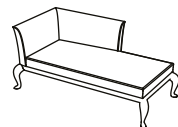

# CANOPO WOOD

*Armchair*  
104 x 108 x h' 43 x h 73 cm

*3 seat sofa*  
232 x 108 x h' 43 x h 73 cm

*Love seat*  
167 x 108 x h' 43 x h 73 cm

*Relax sofa*  
232 x 148 x h' 43 x h 73 cm

# CANOPO WOOD

*Love seat - high back*  
175 x 81 x h' 43 x h 130 cm

*Sunbed*  
203 x 97 x h' 43 x h 73 cm

*Chaise longue rh*  
175 x 86 x h' 43 x h 73 cm

*Canopy bed*  
224 x 224 x h' 43 h 222 cm

*Chaise longue lh*  
175 x 86 x h' 43 x h 73 cm

# CANOPO WOOD

*Pouf small*  
78 x 78 x h 43 cm

*Rectangular table*  
135 x 69 x h 31 cm

*Rectangular table*  
145 x 85 x h 31 cm

*Pouf big*  
103 x 103 x h 43 cm

*Rectangular table*  
195 x 95 x h 31 cm

# CANOPO WOOD

*Square table*  
75 x 75 x h 31 cm

*Square table*  
125 x 125 x h 31 cm

*Square table*  
95 x 95 x h 31 cm

*Square table*  
165 x 165 x h 31 cm