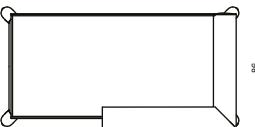

# CANOPO WOOD

*Armchair*  
104 x 108 x h' 43 x h 73 cm

*3 seat sofa*  
232 x 108 x h' 43 x h 73 cm

*Love seat*  
167 x 108 x h' 43 x h 73 cm

*Relax sofa*  
232 x 148 x h' 43 x h 73 cm

# CANOPO WOOD

*Love seat - high back*  
175 x 81 x h' 43 x h 130 cm

*Sunbed*  
203 x 97 x h' 43 x h 73 cm

*Chaise longue rh*  
175 x 86 x h' 43 x h 73 cm

*Canopy bed*  
224 x 224 x h' 43 h 222 cm

*Chaise longue lh*  
175 x 86 x h' 43 x h 73 cm

# CANOPO WOOD

*Pouf small*  
78 x 78 x h 43 cm

*Rectangular table*  
135 x 69 x h 31 cm

*Rectangular table*  
145 x 85 x h 31 cm

*Pouf big*  
103 x 103 x h 43 cm

*Rectangular table*  
195 x 95 x h 31 cm

# CANOPO WOOD

*Square table*  
75 x 75 x h 31 cm

*Square table*  
125 x 125 x h 31 cm

*Square table*  
95 x 95 x h 31 cm

*Square table*  
165 x 165 x h 31 cm