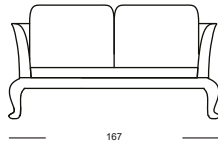

# CANOPO WOOD

*Armchair*  
104 x 108 x h' 43 x h 73 cm

*3 seat sofa*  
232 x 108 x h' 43 x h 73 cm

*Love seat*  
167 x 108 x h' 43 x h 73 cm

*Relax sofa*  
232 x 148 x h' 43 x h 73 cm

# CANOPO WOOD

*Love seat - high back*  
175 x 81 x h' 43 x h 130 cm

*Sunbed*  
203 x 97 x h' 43 x h 73 cm

*Chaise longue rh*  
175 x 86 x h' 43 x h 73 cm

*Canopy bed*  
224 x 224 x h' 43 h 222 cm

*Chaise longue lh*  
175 x 86 x h' 43 x h 73 cm

# CANOPO WOOD

*Pouf small*  
78 x 78 x h 43 cm

*Rectangular table*  
135 x 69 x h 31 cm

*Rectangular table*  
145 x 85 x h 31 cm

*Pouf big*  
103 x 103 x h 43 cm

*Rectangular table*  
195 x 95 x h 31 cm

# CANOPO WOOD

*Square table*  
75 x 75 x h 31 cm

*Square table*  
125 x 125 x h 31 cm

*Square table*  
95 x 95 x h 31 cm

*Square table*  
165 x 165 x h 31 cm