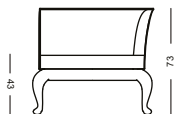

# CANOPO WOOD

*Armchair*  
104 x 108 x h' 43 x h 73 cm

*3 seat sofa*  
232 x 108 x h' 43 x h 73 cm

*Love seat*  
167 x 108 x h' 43 x h 73 cm

*Relax sofa*  
232 x 148 x h' 43 x h 73 cm

# CANOPO WOOD

*Love seat - high back*  
175 x 81 x h' 43 x h 130 cm

*Sunbed*  
203 x 97 x h' 43 x h 73 cm

*Chaise longue rh*  
175 x 86 x h' 43 x h 73 cm

*Canopy bed*  
224 x 224 x h' 43 h 222 cm

*Chaise longue lh*  
175 x 86 x h' 43 x h 73 cm

# CANOPO WOOD

*Pouf small*  
78 x 78 x h 43 cm

*Rectangular table*  
135 x 69 x h 31 cm

*Rectangular table*  
145 x 85 x h 31 cm

*Pouf big*  
103 x 103 x h 43 cm

*Rectangular table*  
195 x 95 x h 31 cm

# CANOPO WOOD

*Square table*  
75 x 75 x h 31 cm

*Square table*  
125 x 125 x h 31 cm

*Square table*  
95 x 95 x h 31 cm

*Square table*  
165 x 165 x h 31 cm