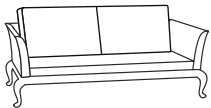

# CANOPO WOOD

*Armchair*  
104 x 108 x h' 43 x h 73 cm

*3 seat sofa*  
232 x 108 x h' 43 x h 73 cm

*Love seat*  
167 x 108 x h' 43 x h 73 cm

*Relax sofa*  
232 x 148 x h' 43 x h 73 cm

# CANOPO WOOD

*Love seat - high back*  
175 x 81 x h' 43 x h 130 cm

*Sunbed*  
203 x 97 x h' 43 x h 73 cm

*Chaise longue rh*  
175 x 86 x h' 43 x h 73 cm

*Canopy bed*  
224 x 224 x h' 43 h 222 cm

*Chaise longue lh*  
175 x 86 x h' 43 x h 73 cm

# CANOPO WOOD

*Pouf small*  
78 x 78 x h 43 cm

*Rectangular table*  
135 x 69 x h 31 cm

*Rectangular table*  
145 x 85 x h 31 cm

*Pouf big*  
103 x 103 x h 43 cm

*Rectangular table*  
195 x 95 x h 31 cm

# CANOPO WOOD

*Square table*  
75 x 75 x h 31 cm

*Square table*  
125 x 125 x h 31 cm

*Square table*  
95 x 95 x h 31 cm

*Square table*  
165 x 165 x h 31 cm