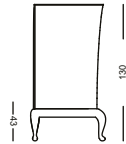

# CANOPO WOOD

*Armchair*  
104 x 108 x h' 43 x h 73 cm

*3 seat sofa*  
232 x 108 x h' 43 x h 73 cm

*Love seat*  
167 x 108 x h' 43 x h 73 cm

*Relax sofa*  
232 x 148 x h' 43 x h 73 cm

# CANOPO WOOD

*Love seat - high back*  
175 x 81 x h' 43 x h 130 cm

*Sunbed*  
203 x 97 x h' 43 x h 73 cm

*Chaise longue rh*  
175 x 86 x h' 43 x h 73 cm

*Canopy bed*  
224 x 224 x h' 43 h 222 cm

*Chaise longue lh*  
175 x 86 x h' 43 x h 73 cm

# CANOPO WOOD

*Pouf small*  
78 x 78 x h 43 cm

*Rectangular table*  
135 x 69 x h 31 cm

*Rectangular table*  
145 x 85 x h 31 cm

*Pouf big*  
103 x 103 x h 43 cm

*Rectangular table*  
195 x 95 x h 31 cm

# CANOPO WOOD

*Square table*  
75 x 75 x h 31 cm

*Square table*  
125 x 125 x h 31 cm

*Square table*  
95 x 95 x h 31 cm

*Square table*  
165 x 165 x h 31 cm