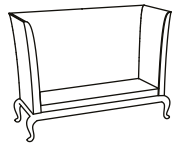

# CANOPO WOOD

*Armchair*  
104 x 108 x h' 43 x h 73 cm

*3 seat sofa*  
232 x 108 x h' 43 x h 73 cm

*Love seat*  
167 x 108 x h' 43 x h 73 cm

*Relax sofa*  
232 x 148 x h' 43 x h 73 cm

# CANOPO WOOD

*Love seat - high back*  
175 x 81 x h' 43 x h 130 cm

*Sunbed*  
203 x 97 x h' 43 x h 73 cm

*Chaise longue rh*  
175 x 86 x h' 43 x h 73 cm

*Canopy bed*  
224 x 224 x h' 43 h 222 cm

*Chaise longue lh*  
175 x 86 x h' 43 x h 73 cm

# CANOPO WOOD

*Pouf small*  
78 x 78 x h 43 cm

*Rectangular table*  
135 x 69 x h 31 cm

*Rectangular table*  
145 x 85 x h 31 cm

*Pouf big*  
103 x 103 x h 43 cm

*Rectangular table*  
195 x 95 x h 31 cm

# CANOPO WOOD

*Square table*  
75 x 75 x h 31 cm

*Square table*  
125 x 125 x h 31 cm

*Square table*  
95 x 95 x h 31 cm

*Square table*  
165 x 165 x h 31 cm