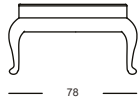

# CANOPO WOOD

*Armchair*  
104 x 108 x h' 43 x h 73 cm

*3 seat sofa*  
232 x 108 x h' 43 x h 73 cm

*Love seat*  
167 x 108 x h' 43 x h 73 cm

*Relax sofa*  
232 x 148 x h' 43 x h 73 cm

# CANOPO WOOD

*Love seat - high back*  
175 x 81 x h' 43 x h 130 cm

*Sunbed*  
203 x 97 x h' 43 x h 73 cm

*Chaise longue rh*  
175 x 86 x h' 43 x h 73 cm

*Canopy bed*  
224 x 224 x h' 43 h 222 cm

*Chaise longue lh*  
175 x 86 x h' 43 x h 73 cm

# CANOPO WOOD

*Pouf small*  
78 x 78 x h 43 cm

*Rectangular table*  
135 x 69 x h 31 cm

*Rectangular table*  
145 x 85 x h 31 cm

*Pouf big*  
103 x 103 x h 43 cm

*Rectangular table*  
195 x 95 x h 31 cm

# CANOPO WOOD

*Square table*  
75 x 75 x h 31 cm

*Square table*  
125 x 125 x h 31 cm

*Square table*  
95 x 95 x h 31 cm

*Square table*  
165 x 165 x h 31 cm