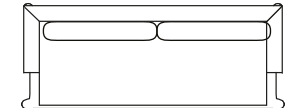

# CANOPO WOOD

*Armchair*  
104 x 108 x h' 43 x h 73 cm

*3 seat sofa*  
232 x 108 x h' 43 x h 73 cm

*Love seat*  
167 x 108 x h' 43 x h 73 cm

*Relax sofa*  
232 x 148 x h' 43 x h 73 cm

# CANOPO WOOD

*Love seat - high back*  
175 x 81 x h' 43 x h 130 cm

*Sunbed*  
203 x 97 x h' 43 x h 73 cm

*Chaise longue rh*  
175 x 86 x h' 43 x h 73 cm

*Canopy bed*  
224 x 224 x h' 43 h 222 cm

*Chaise longue lh*  
175 x 86 x h' 43 x h 73 cm

# CANOPO WOOD

*Pouf small*  
78 x 78 x h 43 cm

*Rectangular table*  
135 x 69 x h 31 cm

*Rectangular table*  
145 x 85 x h 31 cm

*Pouf big*  
103 x 103 x h 43 cm

*Rectangular table*  
195 x 95 x h 31 cm

# CANOPO WOOD

*Square table*  
75 x 75 x h 31 cm

*Square table*  
125 x 125 x h 31 cm

*Square table*  
95 x 95 x h 31 cm

*Square table*  
165 x 165 x h 31 cm