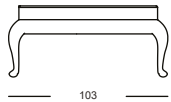

# CANOPO WOOD

*Love seat - high back*  
175 x 81 x h' 43 x h 130 cm

*Sunbed*  
203 x 97 x h' 43 x h 73 cm

*Chaise longue rh*  
175 x 86 x h' 43 x h 73 cm

*Canopy bed*  
224 x 224 x h' 43 h 222 cm

*Chaise longue lh*  
175 x 86 x h' 43 x h 73 cm

# CANOPO WOOD

*Pouf small*  
78 x 78 x h 43 cm

*Rectangular table*  
135 x 69 x h 31 cm

*Rectangular table*  
145 x 85 x h 31 cm

*Pouf big*  
103 x 103 x h 43 cm

*Rectangular table*  
195 x 95 x h 31 cm

# CANOPO WOOD

*Square table*  
75 x 75 x h 31 cm

*Square table*  
125 x 125 x h 31 cm

*Square table*  
95 x 95 x h 31 cm

*Square table*  
165 x 165 x h 31 cm

# CANOPO WOOD

*Square table*  
155 x 155 x h 76 cm

*Rectangular table*  
285 x 155 x h 76 cm

*Rectangular table*  
220 x 110 x h 76 cm

*Bridge chair*  
72 x 70 x h' 48 x h 75 cm

Is a trade mark licensed to