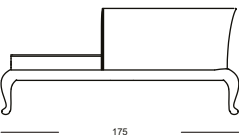

# CANOPO WOOD

*Armchair*  
104 x 108 x h' 43 x h 73 cm

*3 seat sofa*  
232 x 108 x h' 43 x h 73 cm

*Love seat*  
167 x 108 x h' 43 x h 73 cm

*Relax sofa*  
232 x 148 x h' 43 x h 73 cm

# CANOPO WOOD

*Love seat - high back*  
175 x 81 x h' 43 x h 130 cm

*Sunbed*  
203 x 97 x h' 43 x h 73 cm

*Chaise longue rh*  
175 x 86 x h' 43 x h 73 cm

*Canopy bed*  
224 x 224 x h' 43 h 222 cm

*Chaise longue lh*  
175 x 86 x h' 43 x h 73 cm

# CANOPO WOOD

*Pouf small*  
78 x 78 x h 43 cm

*Rectangular table*  
135 x 69 x h 31 cm

*Rectangular table*  
145 x 85 x h 31 cm

*Pouf big*  
103 x 103 x h 43 cm

*Rectangular table*  
195 x 95 x h 31 cm

# CANOPO WOOD

*Square table*  
75 x 75 x h 31 cm

*Square table*  
125 x 125 x h 31 cm

*Square table*  
95 x 95 x h 31 cm

*Square table*  
165 x 165 x h 31 cm