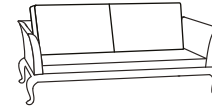

# CANOPO WOOD

*Armchair*  
104 x 108 x h' 43 x h 73 cm

*3 seat sofa*  
232 x 108 x h' 43 x h 73 cm

*Love seat*  
167 x 108 x h' 43 x h 73 cm

*Relax sofa*  
232 x 148 x h' 43 x h 73 cm

# CANOPO WOOD

*Love seat - high back*  
175 x 81 x h' 43 x h 130 cm

*Sunbed*  
203 x 97 x h' 43 x h 73 cm

*Chaise longue rh*  
175 x 86 x h' 43 x h 73 cm

*Canopy bed*  
224 x 224 x h' 43 h 222 cm

*Chaise longue lh*  
175 x 86 x h' 43 x h 73 cm

# CANOPO WOOD

*Pouf small*  
78 x 78 x h 43 cm

*Rectangular table*  
135 x 69 x h 31 cm

*Rectangular table*  
145 x 85 x h 31 cm

*Pouf big*  
103 x 103 x h 43 cm

*Rectangular table*  
195 x 95 x h 31 cm

# CANOPO WOOD

*Square table*  
75 x 75 x h 31 cm

*Square table*  
125 x 125 x h 31 cm

*Square table*  
95 x 95 x h 31 cm

*Square table*  
165 x 165 x h 31 cm