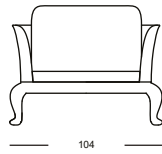

# CANOPO WOOD

*Armchair*  
104 x 108 x h' 43 x h 73 cm

*3 seat sofa*  
232 x 108 x h' 43 x h 73 cm

*Love seat*  
167 x 108 x h' 43 x h 73 cm

*Relax sofa*  
232 x 148 x h' 43 x h 73 cm

# CANOPO WOOD

*Love seat - high back*  
175 x 81 x h' 43 x h 130 cm

*Sunbed*  
203 x 97 x h' 43 x h 73 cm

*Chaise longue rh*  
175 x 86 x h' 43 x h 73 cm

*Canopy bed*  
224 x 224 x h' 43 h 222 cm

*Chaise longue lh*  
175 x 86 x h' 43 x h 73 cm

# CANOPO WOOD

*Pouf small*  
78 x 78 x h 43 cm

*Rectangular table*  
135 x 69 x h 31 cm

*Rectangular table*  
145 x 85 x h 31 cm

*Pouf big*  
103 x 103 x h 43 cm

*Rectangular table*  
195 x 95 x h 31 cm

# CANOPO WOOD

*Square table*  
75 x 75 x h 31 cm

*Square table*  
125 x 125 x h 31 cm

*Square table*  
95 x 95 x h 31 cm

*Square table*  
165 x 165 x h 31 cm