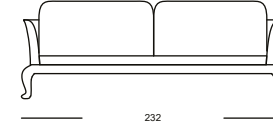

# CANOPO WOOD

*Armchair*  
104 x 108 x h' 43 x h 73 cm

*3 seat sofa*  
232 x 108 x h' 43 x h 73 cm

*Love seat*  
167 x 108 x h' 43 x h 73 cm

*Relax sofa*  
232 x 148 x h' 43 x h 73 cm

# CANOPO WOOD

*Love seat - high back*  
175 x 81 x h' 43 x h 130 cm

*Sunbed*  
203 x 97 x h' 43 x h 73 cm

*Chaise longue rh*  
175 x 86 x h' 43 x h 73 cm

*Canopy bed*  
224 x 224 x h' 43 h 222 cm

*Chaise longue lh*  
175 x 86 x h' 43 x h 73 cm

# CANOPO WOOD

*Pouf small*  
78 x 78 x h 43 cm

*Rectangular table*  
135 x 69 x h 31 cm

*Rectangular table*  
145 x 85 x h 31 cm

*Pouf big*  
103 x 103 x h 43 cm

*Rectangular table*  
195 x 95 x h 31 cm

# CANOPO WOOD

*Square table*  
75 x 75 x h 31 cm

*Square table*  
125 x 125 x h 31 cm

*Square table*  
95 x 95 x h 31 cm

*Square table*  
165 x 165 x h 31 cm