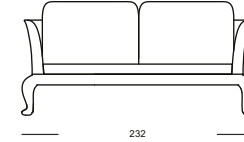

# CANOPO WOOD

*Armchair*  
104 x 108 x h' 43 x h 73 cm

*3 seat sofa*  
232 x 108 x h' 43 x h 73 cm

*Love seat*  
167 x 108 x h' 43 x h 73 cm

*Relax sofa*  
232 x 148 x h' 43 x h 73 cm

# CANOPO WOOD

*Love seat - high back*  
175 x 81 x h' 43 x h 130 cm

*Sunbed*  
203 x 97 x h' 43 x h 73 cm

*Chaise longue rh*  
175 x 86 x h' 43 x h 73 cm

*Canopy bed*  
224 x 224 x h' 43 h 222 cm

*Chaise longue lh*  
175 x 86 x h' 43 x h 73 cm

# CANOPO WOOD

*Pouf small*  
78 x 78 x h 43 cm

*Rectangular table*  
135 x 69 x h 31 cm

*Rectangular table*  
145 x 85 x h 31 cm

*Pouf big*  
103 x 103 x h 43 cm

*Rectangular table*  
195 x 95 x h 31 cm

# CANOPO WOOD

*Square table*  
75 x 75 x h 31 cm

*Square table*  
125 x 125 x h 31 cm

*Square table*  
95 x 95 x h 31 cm

*Square table*  
165 x 165 x h 31 cm