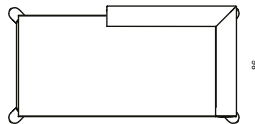

# CANOPO WOOD

*Armchair*  
104 x 108 x h' 43 x h 73 cm

*3 seat sofa*  
232 x 108 x h' 43 x h 73 cm

*Love seat*  
167 x 108 x h' 43 x h 73 cm

*Relax sofa*  
232 x 148 x h' 43 x h 73 cm

# CANOPO WOOD

*Love seat - high back*  
175 x 81 x h' 43 x h 130 cm

*Sunbed*  
203 x 97 x h' 43 x h 73 cm

*Chaise longue rh*  
175 x 86 x h' 43 x h 73 cm

*Canopy bed*  
224 x 224 x h' 43 h 222 cm

*Chaise longue lh*  
175 x 86 x h' 43 x h 73 cm

# CANOPO WOOD

*Pouf small*  
78 x 78 x h 43 cm

*Rectangular table*  
135 x 69 x h 31 cm

*Rectangular table*  
145 x 85 x h 31 cm

*Pouf big*  
103 x 103 x h 43 cm

*Rectangular table*  
195 x 95 x h 31 cm

# CANOPO WOOD

*Square table*  
75 x 75 x h 31 cm

*Square table*  
125 x 125 x h 31 cm

*Square table*  
95 x 95 x h 31 cm

*Square table*  
165 x 165 x h 31 cm