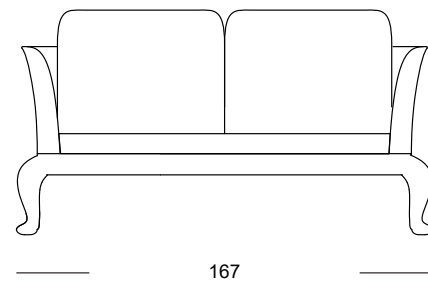

— ABACO
Technical book
ANTARES

ANTARES

- 82280 ANTARES *armchair*
104 x 108 x h' 43 x h 73 cm

- 82481 ANTARES *3 seat sofa*
232 x 108 x h' 43 x h 73 cm

- 82480 ANTARES *love seat*
167 x 108 x h' 43 x h 73 cm

- 82484 ANTARES *relax sofa*
232 x 148 x h' 43 x h 73 cm

ANTARES

- 82486 ANTARES *love seat - high back*
175 x 81 x h' 43 x h 130 cm

- 81851 ANTARES *chaise longue lh*
175 x 86 x h' 43 x h 73 cm

- 81850 ANTARES *chaise longue rh*
175 x 86 x h' 43 x h 73 cm

- 82650 ANTARES *pouf big*
103 x 103 x h 43 cm

ANTARES

- 82654 ANTARES *pouf small*
78 x 78 x h 43 cm

- 84280 ANTARES *rectangular table*
195 x 95 x h 31 cm

- 82656 ANTARES *pouf maxi matelassé*
175 x 175 x h 43 cm

ANTARES

- 84806 ANTARES *square table*
155 x 155 x h 76 cm

- 84810 ANTARES *rectangular table*
285 x 155 x h 76 cm

- 84808 ANTARES *rectangular table*
220 x 110 x h 76 cm

- 84812 ANTARES *round table*
Ø142 x h 76 cm