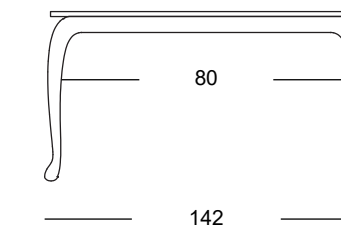

- 84282 ANTARES *rectangular table*
145 x 85 x h 31 cm

ANTARES

- 84283 ANTARES *rectangular table*
135 x 69 x h 31 cm

- 84286 ANTARES *square table*
125 x 125 x h 31 cm

- 84284 ANTARES *square table*
165 x 165 x h 31 cm

- 84288 ANTARES *square table*
95 x 95 x h 31 cm

ANTARES

- 84410 ANTARES *rectangular servant*
91 x 46 x h 75 cm

- 84412 ANTARES *round servant*
Ø60 x h 75 cm

- 94602 ANTARES *trolley*
115 x 66 x h 88 cm

- 84408 ANTARES *console big*
145 x 61 x h 113 cm

ANTARES

- 84406 ANTARES *console small*
116 x 61 x h 63 cm

- 84416 ANTARES *sideboard with wine cellar fridge*
145 x 76 x h 113 cm

- 84414 ANTARES *sideboard*
145 x 61 x h 113 cm

- 87420 ANTARES *cache pot*
78 x 78 x h 71 cm

ANTARES

- 84806 ANTARES *square table*
155 x 155 x h 76 cm

- 84810 ANTARES *rectangular table*
285 x 155 x h 76 cm

- 84808 ANTARES *rectangular table*
220 x 110 x h 76 cm

- 84812 ANTARES *round table*
Ø142 x h 76 cm