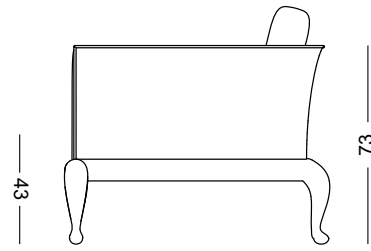

— ABACO
Technical book
ANTARES

ANTARES

- 82280 ANTARES *armchair*
104 x 108 x h' 43 x h 73 cm

- 82481 ANTARES *3 seat sofa*
232 x 108 x h' 43 x h 73 cm

- 82480 ANTARES *love seat*
167 x 108 x h' 43 x h 73 cm

- 82484 ANTARES *relax sofa*
232 x 148 x h' 43 x h 73 cm

ANTARES

- 82486 ANTARES *love seat - high back*
175 x 81 x h' 43 x h 130 cm

- 81851 ANTARES *chaise longue lh*
175 x 86 x h' 43 x h 73 cm

- 81850 ANTARES *chaise longue rh*
175 x 86 x h' 43 x h 73 cm

ANTARES

- 84806 ANTARES *square table*
155 x 155 x h 76 cm

- 84810 ANTARES *rectangular table*
285 x 155 x h 76 cm

- 84808 ANTARES *rectangular table*
220 x 110 x h 76 cm

- 84812 ANTARES *round table*
Ø142 x h 76 cm

ANTARES

- 84813 ANTARES round table
Ø224 x h 76 cm

- 84814 ANTARES oval table
220 x 118 x h 76 cm

- 84815 ANTARES oval table
260 x 118 x h 76 cm

- 84816 ANTARES oval table
318 x 158 x h 76 cm

ANTARES

ANTARES T2