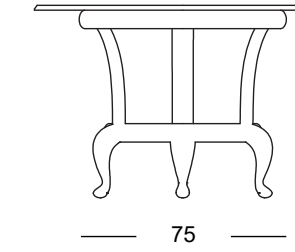

ANTARES

- 84406 ANTARES *console small*
116 x 61 x h 63 cm

- 84416 ANTARES *sideboard with wine cellar fridge*
145 x 76 x h 113 cm

- 84414 ANTARES *sideboard*
145 x 61 x h 113 cm

- 87420 ANTARES *cache pot*
78 x 78 x h 71 cm

ANTARES

- 84806 ANTARES *square table*
155 x 155 x h 76 cm

- 84810 ANTARES *rectangular table*
285 x 155 x h 76 cm

- 84808 ANTARES *rectangular table*
220 x 110 x h 76 cm

- 84812 ANTARES *round table*
Ø142 x h 76 cm

ANTARES

- 84813 ANTARES round table
Ø224 x h 76 cm

- 84814 ANTARES oval table
220 x 118 x h 76 cm

- 84815 ANTARES oval table
260 x 118 x h 76 cm

- 84816 ANTARES oval table
318 x 158 x h 76 cm

ANTARES

ANTARES T2

- 85238 ANTARES *bridge*
58 x 59 x h' 48 x h 101 cm

- 84818 ANTARES T2 *round table*
Ø120 x h 76 cm

- 85438 ANTARES *bridge*
58 x 59 x h' 48 x h 101 cm

- 84819 ANTARES T2 *round table*
Ø158 x h 76 cm

ANTARES T2