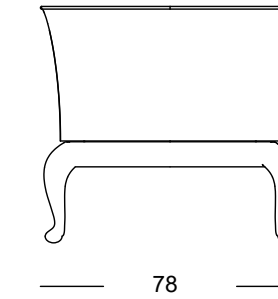

- 84282 ANTARES *rectangular table*
145 x 85 x h 31 cm

ANTARES

- 84283 ANTARES *rectangular table*
135 x 69 x h 31 cm

- 84286 ANTARES *square table*
125 x 125 x h 31 cm

- 84284 ANTARES *square table*
165 x 165 x h 31 cm

- 84288 ANTARES *square table*
95 x 95 x h 31 cm

ANTARES

- 84410 ANTARES *rectangular servant*
91 x 46 x h 75 cm

- 84412 ANTARES *round servant*
Ø60 x h 75 cm

- 94602 ANTARES *trolley*
115 x 66 x h 88 cm

- 84408 ANTARES *console big*
145 x 61 x h 113 cm

ANTARES

- 84406 ANTARES *console small*
116 x 61 x h 63 cm

- 84416 ANTARES *sideboard with wine cellar fridge*
145 x 76 x h 113 cm

- 84414 ANTARES *sideboard*
145 x 61 x h 113 cm

- 87420 ANTARES *cache pot*
78 x 78 x h 71 cm

ANTARES

- 84806 ANTARES *square table*
155 x 155 x h 76 cm

- 84810 ANTARES *rectangular table*
285 x 155 x h 76 cm

- 84808 ANTARES *rectangular table*
220 x 110 x h 76 cm

- 84812 ANTARES *round table*
Ø142 x h 76 cm