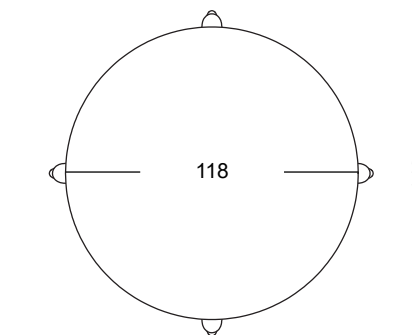

- 84288 ANTARES *square table*
95 x 95 x h 31 cm

ANTARES

- 84410 ANTARES *rectangular servant*
91 x 46 x h 75 cm

- 84412 ANTARES *round servant*
Ø60 x h 75 cm

- 94602 ANTARES *trolley*
115 x 66 x h 88 cm

- 84408 ANTARES *console big*
145 x 61 x h 113 cm

ANTARES

- 84406 ANTARES *console small*
116 x 61 x h 63 cm

- 84416 ANTARES *sideboard with wine cellar fridge*
145 x 76 x h 113 cm

- 84414 ANTARES *sideboard*
145 x 61 x h 113 cm

- 87420 ANTARES *cache pot*
78 x 78 x h 71 cm

ANTARES

- 84806 ANTARES *square table*
155 x 155 x h 76 cm

- 84810 ANTARES *rectangular table*
285 x 155 x h 76 cm

- 84808 ANTARES *rectangular table*
220 x 110 x h 76 cm

- 84812 ANTARES *round table*
Ø142 x h 76 cm

ANTARES

- 84813 ANTARES round table
Ø224 x h 76 cm

- 84814 ANTARES oval table
220 x 118 x h 76 cm

- 84815 ANTARES oval table
260 x 118 x h 76 cm

- 84816 ANTARES oval table
318 x 158 x h 76 cm

ANTARES

ANTARES T2