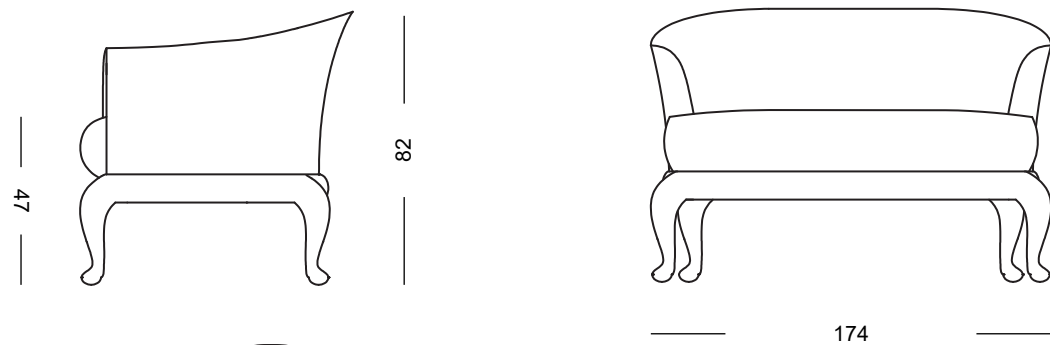

- 84820 ANTARES T2 *square table*
120 x 120 x h 76 cm

- 85240 ANTARES T2 *bridge*
72 x 70 x h' 48 x h 75 cm

- 84821 ANTARES T2 *square table*
150 x 150 x h 76 cm

ANTARES T2

- 82330 ANTARES T2 *armchair*
82 x 72 x h' 47 x h 76 cm

- 82531 ANTARES T2 *3 seat sofa*
200 x 74 x h' 47 x h 76 cm

- 82530 ANTARES T2 *love seat*
154 x 74 x h' 47 x h 76 cm

ANTARES T2 MAXI

- 82332 ANTARES T2 MAXI *armchair*
92 x 82 x h' 47 x h 82 cm

- 82532 ANTARES T2 MAXI *love seat*
174 x 84 x h' 47 x h 82 cm