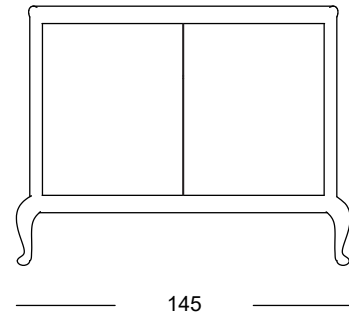

- 84282 ANTARES *rectangular table*
145 x 85 x h 31 cm

ANTARES

- 84283 ANTARES *rectangular table*
135 x 69 x h 31 cm

- 84286 ANTARES *square table*
125 x 125 x h 31 cm

- 84284 ANTARES *square table*
165 x 165 x h 31 cm

- 84288 ANTARES *square table*
95 x 95 x h 31 cm

ANTARES

- 84410 ANTARES *rectangular servant*
91 x 46 x h 75 cm

- 84412 ANTARES *round servant*
Ø60 x h 75 cm

- 94602 ANTARES *trolley*
115 x 66 x h 88 cm

- 84408 ANTARES *console big*
145 x 61 x h 113 cm

ANTARES

- 84406 ANTARES *console small*
116 x 61 x h 63 cm

- 84416 ANTARES *sideboard with wine cellar fridge*
145 x 76 x h 113 cm

- 84414 ANTARES *sideboard*
145 x 61 x h 113 cm

- 87420 ANTARES *cache pot*
78 x 78 x h 71 cm

ANTARES

- 84806 ANTARES *square table*
155 x 155 x h 76 cm

- 84810 ANTARES *rectangular table*
285 x 155 x h 76 cm

- 84808 ANTARES *rectangular table*
220 x 110 x h 76 cm

- 84812 ANTARES *round table*
Ø142 x h 76 cm