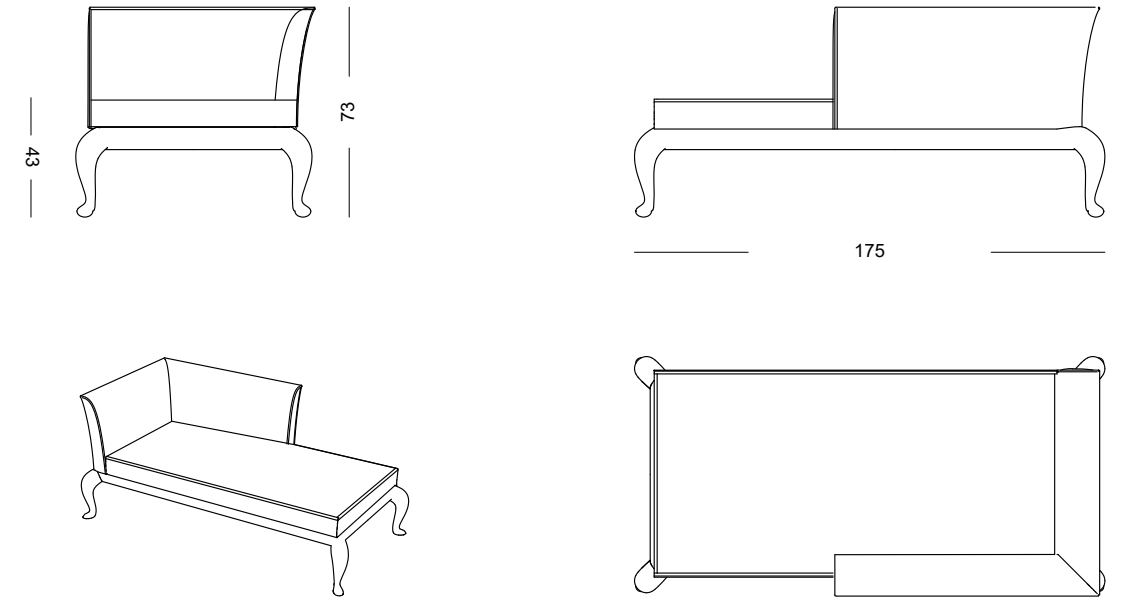

— ABACO
Technical book
ANTARES

ANTARES

- 82280 ANTARES *armchair*
104 x 108 x h' 43 x h 73 cm

- 82481 ANTARES *3 seat sofa*
232 x 108 x h' 43 x h 73 cm

- 82480 ANTARES *love seat*
167 x 108 x h' 43 x h 73 cm

- 82484 ANTARES *relax sofa*
232 x 148 x h' 43 x h 73 cm

ANTARES

- 82486 ANTARES *love seat - high back*
175 x 81 x h' 43 x h 130 cm

- 81851 ANTARES *chaise longue lh*
175 x 86 x h' 43 x h 73 cm

- 81850 ANTARES *chaise longue rh*
175 x 86 x h' 43 x h 73 cm

ANTARES

- 84806 ANTARES *square table*
155 x 155 x h 76 cm

- 84810 ANTARES *rectangular table*
285 x 155 x h 76 cm

- 84808 ANTARES *rectangular table*
220 x 110 x h 76 cm

- 84812 ANTARES *round table*
Ø142 x h 76 cm

ANTARES

- 84813 ANTARES round table
Ø224 x h 76 cm

- 84814 ANTARES oval table
220 x 118 x h 76 cm

- 84815 ANTARES oval table
260 x 118 x h 76 cm

- 84816 ANTARES oval table
318 x 158 x h 76 cm

ANTARES

ANTARES T2