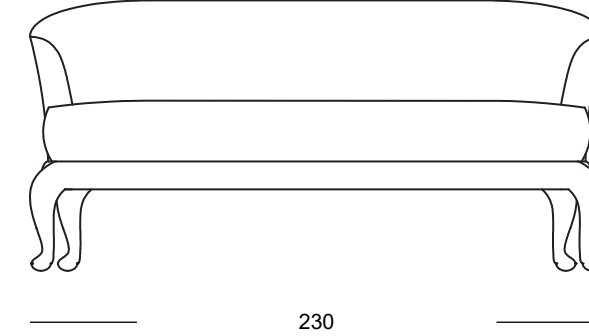

- 84820 ANTARES T2 *square table*
120 x 120 x h 76 cm

- 85240 ANTARES T2 *bridge*
72 x 70 x h' 48 x h 75 cm

- 84821 ANTARES T2 *square table*
150 x 150 x h 76 cm

ANTARES T2

- 82330 ANTARES T2 *armchair*
82 x 72 x h' 47 x h 76 cm

- 82531 ANTARES T2 *3 seat sofa*
200 x 74 x h' 47 x h 76 cm

- 82530 ANTARES T2 *love seat*
154 x 74 x h' 47 x h 76 cm

ANTARES T2 MAXI

- 82332 ANTARES T2 MAXI *armchair*
92 x 82 x h' 47 x h 82 cm

- 82532 ANTARES T2 MAXI *love seat*
174 x 84 x h' 47 x h 82 cm