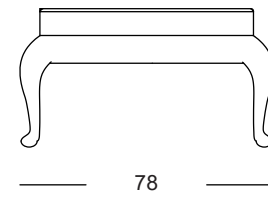

— ABACO
Technical book
ANTARES

ANTARES

- 82280 ANTARES *armchair*
104 x 108 x h' 43 x h 73 cm

- 82481 ANTARES *3 seat sofa*
232 x 108 x h' 43 x h 73 cm

- 82480 ANTARES *love seat*
167 x 108 x h' 43 x h 73 cm

- 82484 ANTARES *relax sofa*
232 x 148 x h' 43 x h 73 cm

ANTARES

- 82486 ANTARES *love seat - high back*
175 x 81 x h' 43 x h 130 cm

- 81851 ANTARES *chaise longue lh*
175 x 86 x h' 43 x h 73 cm

- 81850 ANTARES *chaise longue rh*
175 x 86 x h' 43 x h 73 cm

- 82650 ANTARES *pouf big*
103 x 103 x h 43 cm

ANTARES

- 82654 ANTARES *pouf small*
78 x 78 x h 43 cm

- 84280 ANTARES *rectangular table*
195 x 95 x h 31 cm

- 82656 ANTARES *pouf maxi matelassé*
175 x 175 x h 43 cm

- 84282 ANTARES *rectangular table*
145 x 85 x h 31 cm

ANTARES

- 84283 ANTARES *rectangular table*
135 x 69 x h 31 cm

- 84286 ANTARES *square table*
125 x 125 x h 31 cm

- 84284 ANTARES *square table*
165 x 165 x h 31 cm