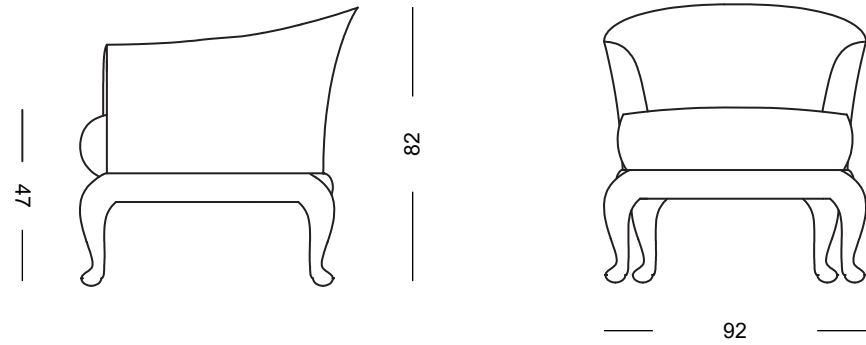

- 84820 ANTARES T2 *square table*
120 x 120 x h 76 cm

- 85240 ANTARES T2 *bridge*
72 x 70 x h' 48 x h 75 cm

- 84821 ANTARES T2 *square table*
150 x 150 x h 76 cm

ANTARES T2

- 82330 ANTARES T2 *armchair*
82 x 72 x h' 47 x h 76 cm

- 82531 ANTARES T2 *3 seat sofa*
200 x 74 x h' 47 x h 76 cm

- 82530 ANTARES T2 *love seat*
154 x 74 x h' 47 x h 76 cm

ANTARES T2 MAXI

- 82332 ANTARES T2 MAXI *armchair*
92 x 82 x h' 47 x h 82 cm

- 82532 ANTARES T2 MAXI *love seat*
174 x 84 x h' 47 x h 82 cm