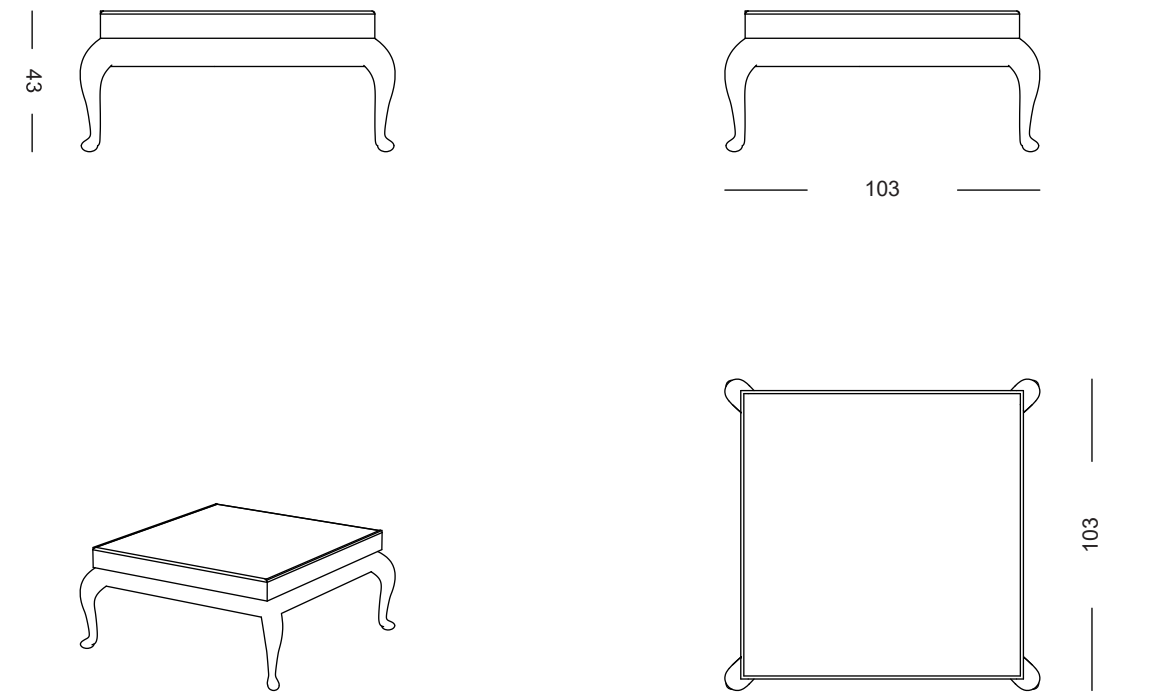

- 82650 ANTARES *pouf big*
103 x 103 x h 43 cm