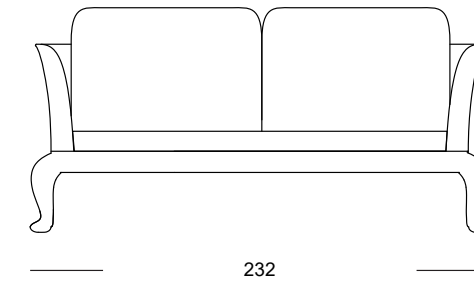

— ABACO
Technical book
ANTARES

ANTARES

- 82280 ANTARES *armchair*
104 x 108 x h' 43 x h 73 cm

- 82481 ANTARES *3 seat sofa*
232 x 108 x h' 43 x h 73 cm

- 82480 ANTARES *love seat*
167 x 108 x h' 43 x h 73 cm

- 82484 ANTARES *relax sofa*
232 x 148 x h' 43 x h 73 cm

ANTARES

- 82486 ANTARES *love seat - high back*
175 x 81 x h' 43 x h 130 cm

- 81851 ANTARES *chaise longue lh*
175 x 86 x h' 43 x h 73 cm

- 81850 ANTARES *chaise longue rh*
175 x 86 x h' 43 x h 73 cm

- 82650 ANTARES *pouf big*
103 x 103 x h 43 cm

ANTARES

- 82654 ANTARES *pouf small*
78 x 78 x h 43 cm

- 84280 ANTARES *rectangular table*
195 x 95 x h 31 cm

- 82656 ANTARES *pouf maxi matelassé*
175 x 175 x h 43 cm

ANTARES

- 84806 ANTARES *square table*
155 x 155 x h 76 cm

- 84810 ANTARES *rectangular table*
285 x 155 x h 76 cm

- 84808 ANTARES *rectangular table*
220 x 110 x h 76 cm

- 84812 ANTARES *round table*
Ø142 x h 76 cm