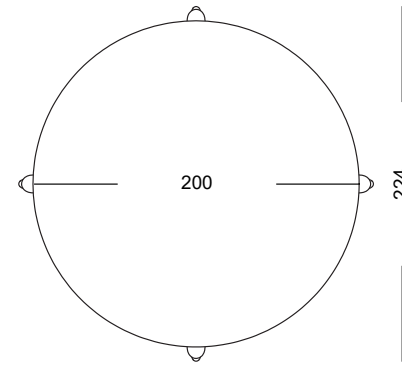

- 84282 ANTARES *rectangular table*
145 x 85 x h 31 cm

ANTARES

- 84283 ANTARES *rectangular table*
135 x 69 x h 31 cm

- 84286 ANTARES *square table*
125 x 125 x h 31 cm

- 84284 ANTARES *square table*
165 x 165 x h 31 cm

ANTARES

- 84406 ANTARES *console small*
116 x 61 x h 63 cm

- 84416 ANTARES *sideboard with wine cellar fridge*
145 x 76 x h 113 cm

- 84414 ANTARES *sideboard*
145 x 61 x h 113 cm

- 87420 ANTARES *cache pot*
78 x 78 x h 71 cm

ANTARES

- 84806 ANTARES *square table*
155 x 155 x h 76 cm

- 84810 ANTARES *rectangular table*
285 x 155 x h 76 cm

- 84808 ANTARES *rectangular table*
220 x 110 x h 76 cm

- 84812 ANTARES *round table*
Ø142 x h 76 cm

ANTARES

- 84813 ANTARES round table
Ø224 x h 76 cm

- 84814 ANTARES oval table
220 x 118 x h 76 cm

- 84815 ANTARES oval table
260 x 118 x h 76 cm

- 84816 ANTARES oval table
318 x 158 x h 76 cm

ANTARES

ANTARES T2