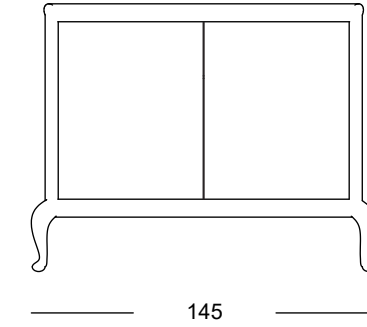

- 84282 ANTARES *rectangular table*
145 x 85 x h 31 cm

ANTARES

- 84283 ANTARES *rectangular table*
135 x 69 x h 31 cm

- 84286 ANTARES *square table*
125 x 125 x h 31 cm

- 84284 ANTARES *square table*
165 x 165 x h 31 cm

- 84288 ANTARES *square table*
95 x 95 x h 31 cm

ANTARES

- 84410 ANTARES *rectangular servant*
91 x 46 x h 75 cm

- 84412 ANTARES *round servant*
Ø60 x h 75 cm

- 94602 ANTARES *trolley*
115 x 66 x h 88 cm

- 84408 ANTARES *console big*
145 x 61 x h 113 cm

ANTARES

- 84406 ANTARES *console small*
116 x 61 x h 63 cm

- 84416 ANTARES *sideboard with wine cellar fridge*
145 x 76 x h 113 cm

- 84414 ANTARES *sideboard*
145 x 61 x h 113 cm

- 87420 ANTARES *cache pot*
78 x 78 x h 71 cm

ANTARES

- 84806 ANTARES *square table*
155 x 155 x h 76 cm

- 84810 ANTARES *rectangular table*
285 x 155 x h 76 cm

- 84808 ANTARES *rectangular table*
220 x 110 x h 76 cm

- 84812 ANTARES *round table*
Ø142 x h 76 cm