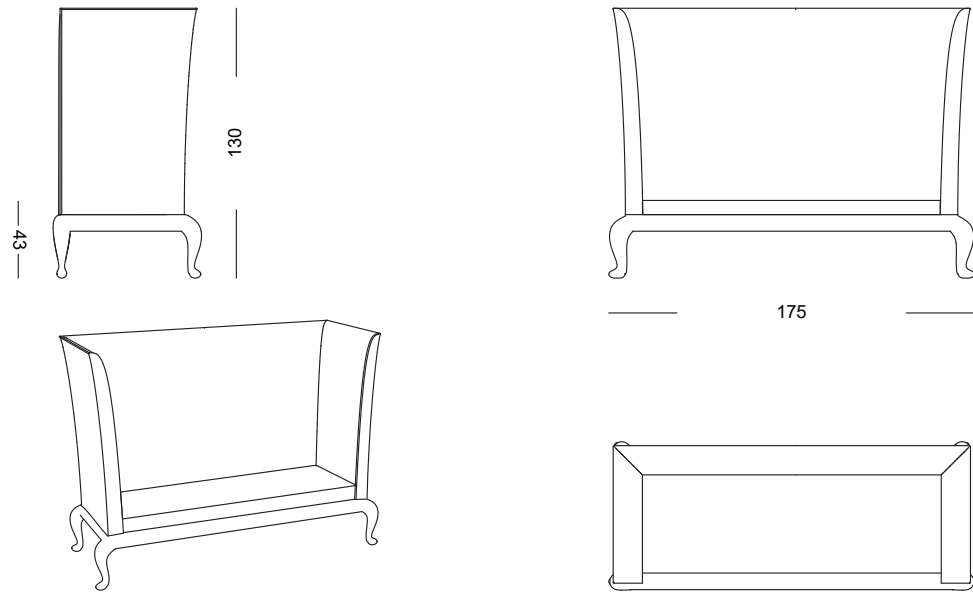

— ABACO
Technical book
ANTARES

ANTARES

- 82280 ANTARES *armchair*
104 x 108 x h' 43 x h 73 cm

- 82481 ANTARES *3 seat sofa*
232 x 108 x h' 43 x h 73 cm

- 82480 ANTARES *love seat*
167 x 108 x h' 43 x h 73 cm

- 82484 ANTARES *relax sofa*
232 x 148 x h' 43 x h 73 cm

ANTARES

- 82486 ANTARES *love seat - high back*
175 x 81 x h' 43 x h 130 cm

- 81851 ANTARES *chaise longue lh*
175 x 86 x h' 43 x h 73 cm

- 81850 ANTARES *chaise longue rh*
175 x 86 x h' 43 x h 73 cm

ANTARES

- 84806 ANTARES *square table*
155 x 155 x h 76 cm

- 84810 ANTARES *rectangular table*
285 x 155 x h 76 cm

- 84808 ANTARES *rectangular table*
220 x 110 x h 76 cm

- 84812 ANTARES *round table*
Ø142 x h 76 cm

ANTARES

- 84813 ANTARES round table
Ø224 x h 76 cm

- 84814 ANTARES oval table
220 x 118 x h 76 cm

- 84815 ANTARES oval table
260 x 118 x h 76 cm

- 84816 ANTARES oval table
318 x 158 x h 76 cm

ANTARES

ANTARES T2