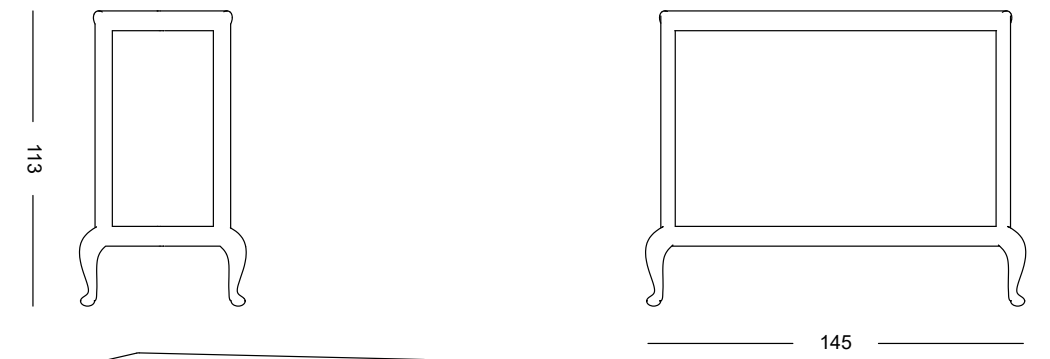

- 84282 ANTARES *rectangular table*
145 x 85 x h 31 cm

ANTARES

- 84283 ANTARES *rectangular table*
135 x 69 x h 31 cm

- 84286 ANTARES *square table*
125 x 125 x h 31 cm

- 84284 ANTARES *square table*
165 x 165 x h 31 cm

- 84288 ANTARES *square table*
95 x 95 x h 31 cm

ANTARES

- 84410 ANTARES *rectangular servant*
91 x 46 x h 75 cm

- 84412 ANTARES *round servant*
Ø60 x h 75 cm

- 94602 ANTARES *trolley*
115 x 66 x h 88 cm

- 84408 ANTARES *console big*
145 x 61 x h 113 cm

ANTARES

- 84406 ANTARES *console small*
116 x 61 x h 63 cm

- 84416 ANTARES *sideboard with wine cellar fridge*
145 x 76 x h 113 cm

- 84414 ANTARES *sideboard*
145 x 61 x h 113 cm

- 87420 ANTARES *cache pot*
78 x 78 x h 71 cm

ANTARES

- 84806 ANTARES *square table*
155 x 155 x h 76 cm

- 84810 ANTARES *rectangular table*
285 x 155 x h 76 cm

- 84808 ANTARES *rectangular table*
220 x 110 x h 76 cm

- 84812 ANTARES *round table*
Ø142 x h 76 cm