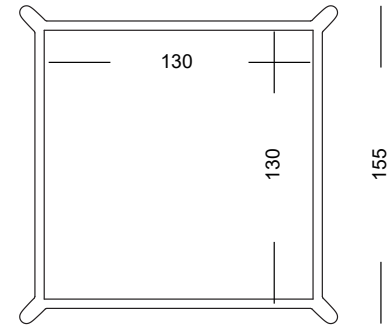

- 84288 ANTARES *square table*
95 x 95 x h 31 cm

ANTARES

- 84410 ANTARES *rectangular servant*
91 x 46 x h 75 cm

- 84412 ANTARES *round servant*
Ø60 x h 75 cm

- 94602 ANTARES *trolley*
115 x 66 x h 88 cm

- 84408 ANTARES *console big*
145 x 61 x h 113 cm

ANTARES

- 84406 ANTARES *console small*
116 x 61 x h 63 cm

- 84416 ANTARES *sideboard with wine cellar fridge*
145 x 76 x h 113 cm

- 84414 ANTARES *sideboard*
145 x 61 x h 113 cm

- 87420 ANTARES *cache pot*
78 x 78 x h 71 cm

ANTARES

- 84806 ANTARES *square table*
155 x 155 x h 76 cm

- 84810 ANTARES *rectangular table*
285 x 155 x h 76 cm

- 84808 ANTARES *rectangular table*
220 x 110 x h 76 cm

- 84812 ANTARES *round table*
Ø142 x h 76 cm

ANTARES

- 84813 ANTARES round table
Ø224 x h 76 cm

- 84814 ANTARES oval table
220 x 118 x h 76 cm

- 84815 ANTARES oval table
260 x 118 x h 76 cm

- 84816 ANTARES oval table
318 x 158 x h 76 cm

ANTARES

ANTARES T2