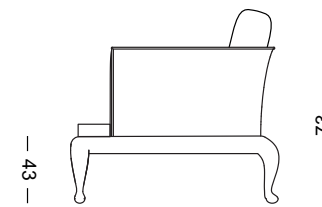

— ABACO
Technical book
ANTARES

ANTARES

- 82280 ANTARES *armchair*
104 x 108 x h' 43 x h 73 cm

- 82481 ANTARES *3 seat sofa*
232 x 108 x h' 43 x h 73 cm

- 82480 ANTARES *love seat*
167 x 108 x h' 43 x h 73 cm

- 82484 ANTARES *relax sofa*
232 x 148 x h' 43 x h 73 cm

ANTARES

- 82486 ANTARES *love seat - high back*
175 x 81 x h' 43 x h 130 cm

- 81851 ANTARES *chaise longue lh*
175 x 86 x h' 43 x h 73 cm

- 81850 ANTARES *chaise longue rh*
175 x 86 x h' 43 x h 73 cm

- 82650 ANTARES *pouf big*
103 x 103 x h 43 cm

ANTARES

- 82654 ANTARES *pouf small*
78 x 78 x h 43 cm

- 84280 ANTARES *rectangular table*
195 x 95 x h 31 cm

- 82656 ANTARES *pouf maxi matelassé*
175 x 175 x h 43 cm

ANTARES

- 84806 ANTARES *square table*
155 x 155 x h 76 cm

- 84810 ANTARES *rectangular table*
285 x 155 x h 76 cm

- 84808 ANTARES *rectangular table*
220 x 110 x h 76 cm

- 84812 ANTARES *round table*
Ø142 x h 76 cm