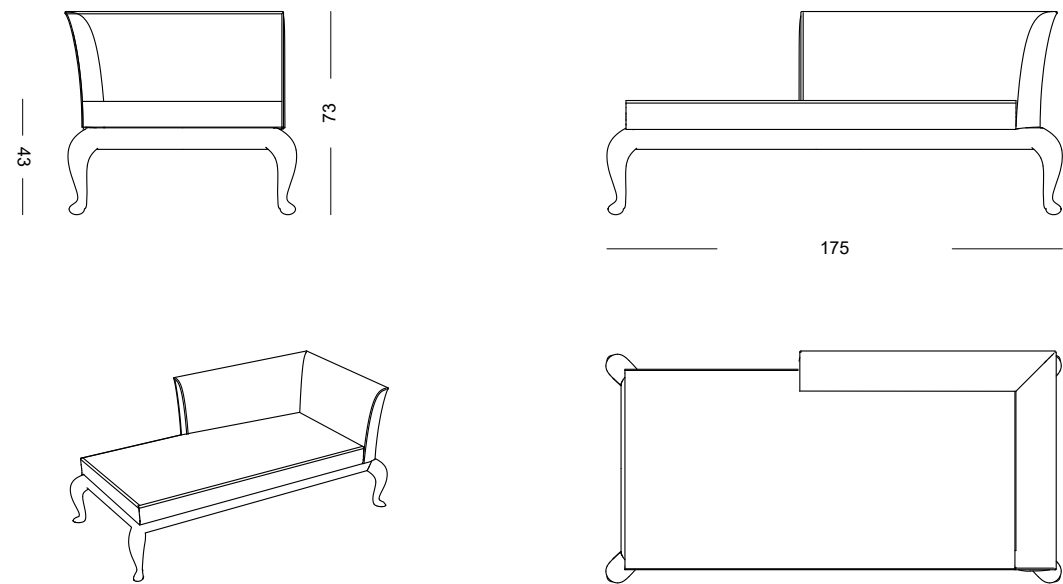

— ABACO
Technical book
ANTARES

ANTARES

- 82280 ANTARES *armchair*
104 x 108 x h' 43 x h 73 cm

- 82481 ANTARES *3 seat sofa*
232 x 108 x h' 43 x h 73 cm

- 82480 ANTARES *love seat*
167 x 108 x h' 43 x h 73 cm

- 82484 ANTARES *relax sofa*
232 x 148 x h' 43 x h 73 cm

ANTARES

- 82486 ANTARES *love seat - high back*
175 x 81 x h' 43 x h 130 cm

- 81851 ANTARES *chaise longue lh*
175 x 86 x h' 43 x h 73 cm

- 81850 ANTARES *chaise longue rh*
175 x 86 x h' 43 x h 73 cm

ANTARES

- 84806 ANTARES *square table*
155 x 155 x h 76 cm

- 84810 ANTARES *rectangular table*
285 x 155 x h 76 cm

- 84808 ANTARES *rectangular table*
220 x 110 x h 76 cm

- 84812 ANTARES *round table*
Ø142 x h 76 cm

ANTARES

- 84813 ANTARES round table
Ø224 x h 76 cm

- 84814 ANTARES oval table
220 x 118 x h 76 cm

- 84815 ANTARES oval table
260 x 118 x h 76 cm

- 84816 ANTARES oval table
318 x 158 x h 76 cm

ANTARES

ANTARES T2