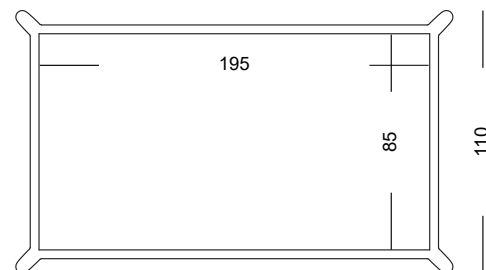

- 84288 ANTARES *square table*
95 x 95 x h 31 cm

ANTARES

- 84410 ANTARES *rectangular servant*
91 x 46 x h 75 cm

- 84412 ANTARES *round servant*
Ø60 x h 75 cm

- 94602 ANTARES *trolley*
115 x 66 x h 88 cm

- 84408 ANTARES *console big*
145 x 61 x h 113 cm

ANTARES

- 84406 ANTARES *console small*
116 x 61 x h 63 cm

- 84416 ANTARES *sideboard with wine cellar fridge*
145 x 76 x h 113 cm

- 84414 ANTARES *sideboard*
145 x 61 x h 113 cm

- 87420 ANTARES *cache pot*
78 x 78 x h 71 cm

ANTARES

- 84806 ANTARES *square table*
155 x 155 x h 76 cm

- 84810 ANTARES *rectangular table*
285 x 155 x h 76 cm

- 84808 ANTARES *rectangular table*
220 x 110 x h 76 cm

- 84812 ANTARES *round table*
Ø142 x h 76 cm

ANTARES

- 84813 ANTARES round table
Ø224 x h 76 cm

- 84814 ANTARES oval table
220 x 118 x h 76 cm

- 84815 ANTARES oval table
260 x 118 x h 76 cm

- 84816 ANTARES oval table
318 x 158 x h 76 cm

ANTARES

ANTARES T2