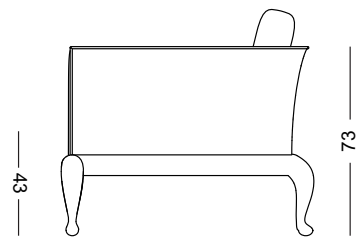

— ABACO
Technical book
ANTARES

ANTARES

- 82280 ANTARES *armchair*
104 x 108 x h' 43 x h 73 cm

- 82481 ANTARES *3 seat sofa*
232 x 108 x h' 43 x h 73 cm

- 82480 ANTARES *love seat*
167 x 108 x h' 43 x h 73 cm

- 82484 ANTARES *relax sofa*
232 x 148 x h' 43 x h 73 cm

ANTARES

- 82486 ANTARES *love seat - high back*
175 x 81 x h' 43 x h 130 cm

- 81851 ANTARES *chaise longue lh*
175 x 86 x h' 43 x h 73 cm

- 81850 ANTARES *chaise longue rh*
175 x 86 x h' 43 x h 73 cm

ANTARES

- 84806 ANTARES *square table*
155 x 155 x h 76 cm

- 84810 ANTARES *rectangular table*
285 x 155 x h 76 cm

- 84808 ANTARES *rectangular table*
220 x 110 x h 76 cm

- 84812 ANTARES *round table*
Ø142 x h 76 cm

ANTARES

- 84813 ANTARES round table
Ø224 x h 76 cm

- 84814 ANTARES oval table
220 x 118 x h 76 cm

- 84815 ANTARES oval table
260 x 118 x h 76 cm

- 84816 ANTARES oval table
318 x 158 x h 76 cm

ANTARES

ANTARES T2