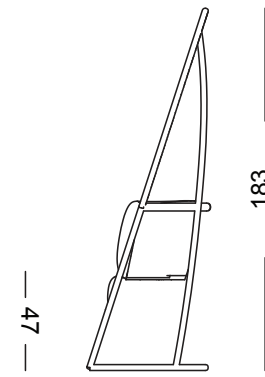

— ABACO
Technical book
ALTAIR - ALDEBARAN

ALTAIR

- 81836 ALTAIR *love seat - high back*
160 x 60 x h' 47 x h 183 cm

160

60

ALDEBARAN

- 81834 ALDEBARAN *relax armchair*
108 x 99 x h' 56 x h 119 cm

108

99

ALDEBARAN

52

60

- 82680 ALDEBARAN *pouf*
Ø60 x h 52 cm

60

42

60

- 84276 ALDEBARAN *coffee table*
Ø60 x h 42 cm

60