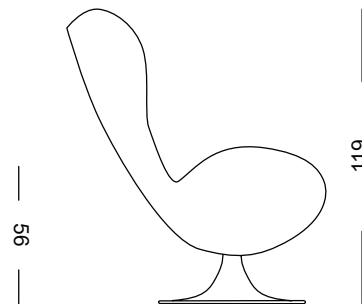

— ABACO
Technical book
ALTAIR - ALDEBARAN

ALTAIR

- 81836 ALTAIR *love seat - high back*
160 x 60 x h' 47 x h 183 cm

160

60

ALDEBARAN

- 81834 ALDEBARAN *relax armchair*
108 x 99 x h' 56 x h 119 cm

108

99

ALDEBARAN

52

60

- 82680 ALDEBARAN *pouf*
Ø60 x h 52 cm

60

42

60

- 84276 ALDEBARAN *coffee table*
Ø60 x h 42 cm

60