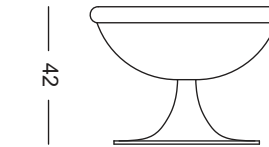

— ABACO
Technical book
ALTAIR - ALDEBARAN

ALTAIR

- 81836 ALTAIR *love seat - high back*
160 x 60 x h' 47 x h 183 cm

160

60

ALDEBARAN

- 81834 ALDEBARAN *relax armchair*
108 x 99 x h' 56 x h 119 cm

108

99

ALDEBARAN

52

60

- 82680 ALDEBARAN *pouf*
Ø60 x h 52 cm

60

42

60

- 84276 ALDEBARAN *coffee table*
Ø60 x h 42 cm

60