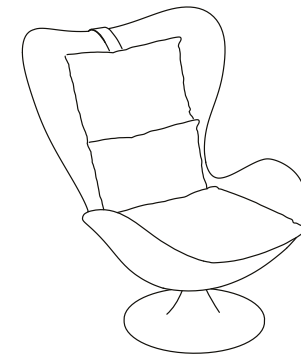

— ABACO
Technical book
ALDEBARAN RESIN
ALGOL
ALTAIR RESIN

ALDEBARAN RESIN

- 61852 ALDEBARAN *hanging love seat*
200 x 94 x h 200 cm

- 61864 ALDEBARAN *hanging love seat - 3 seater*
323 x 94 x h 200 cm

- 61853 ALDEBARAN *hanging love seat - 2 seater*
265 x 94 x h 200 cm

ALDEBARAN RESIN

- 61848 ALDEBARAN *relax armchair*
108 x 99 x h' 56 x h 119 cm

- 62680 ALDEBARAN *pouf*
Ø60 x h 52 cm

- 64258 ALDEBARAN *coffee table*
Ø60 x h 42 cm

ALGOL

ALTAIR RESIN

- 71820 ALGOL *hammock*
320 x 152 x h 165 cm

- 61850 ALTAIR *love seat high back*
187 x 94 x h' 46 x h 200 cm