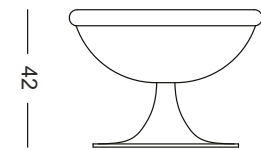

— ABACO
Technical book
ALDEBARAN RESIN
ALGOL
ALTAIR RESIN

ALDEBARAN RESIN

- 61852 ALDEBARAN *hanging love seat*
200 x 94 x h 200 cm

- 61864 ALDEBARAN *hanging love seat - 3 seater*
323 x 94 x h 200 cm

- 61853 ALDEBARAN *hanging love seat - 2 seater*
265 x 94 x h 200 cm

ALDEBARAN RESIN

- 61848 ALDEBARAN *relax armchair*
108 x 99 x h' 56 x h 119 cm

- 62680 ALDEBARAN *pouf*
Ø60 x h 52 cm

- 64258 ALDEBARAN *coffee table*
Ø60 x h 42 cm

ALGOL

ALTAIR RESIN

- 71820 ALGOL *hammock*
320 x 152 x h 165 cm

- 61850 ALTAIR *love seat high back*
187 x 94 x h' 46 x h 200 cm