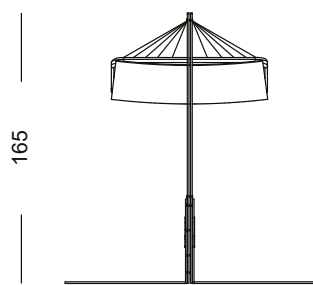

— ABACO
Technical book
ALDEBARAN RESIN
ALGOL
ALTAIR RESIN

ALDEBARAN RESIN

- 61852 ALDEBARAN *hanging love seat*
200 x 94 x h 200 cm

- 61864 ALDEBARAN *hanging love seat - 3 seater*
323 x 94 x h 200 cm

- 61853 ALDEBARAN *hanging love seat - 2 seater*
265 x 94 x h 200 cm

ALDEBARAN RESIN

- 61848 ALDEBARAN *relax armchair*
108 x 99 x h' 56 x h 119 cm

- 62680 ALDEBARAN *pouf*
Ø60 x h 52 cm

- 64258 ALDEBARAN *coffee table*
Ø60 x h 42 cm

ALGOL

ALTAIR RESIN

- 71820 ALGOL *hammock*
320 x 152 x h 165 cm

- 61850 ALTAIR *love seat high back*
187 x 94 x h' 46 x h 200 cm