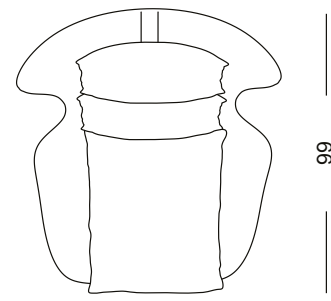

— ABACO
Technical book
ALDEBARAN RESIN
ALGOL
ALTAIR RESIN

ALDEBARAN RESIN

- 61852 ALDEBARAN *hanging love seat*
200 x 94 x h 200 cm

- 61864 ALDEBARAN *hanging love seat - 3 seater*
323 x 94 x h 200 cm

- 61853 ALDEBARAN *hanging love seat - 2 seater*
265 x 94 x h 200 cm

ALDEBARAN RESIN

- 61848 ALDEBARAN *relax armchair*
108 x 99 x h' 56 x h 119 cm

- 62680 ALDEBARAN *pouf*
Ø60 x h 52 cm

- 64258 ALDEBARAN *coffee table*
Ø60 x h 42 cm

ALGOL

ALTAIR RESIN

- 71820 ALGOL *hammock*
320 x 152 x h 165 cm

- 61850 ALTAIR *love seat high back*
187 x 94 x h' 46 x h 200 cm