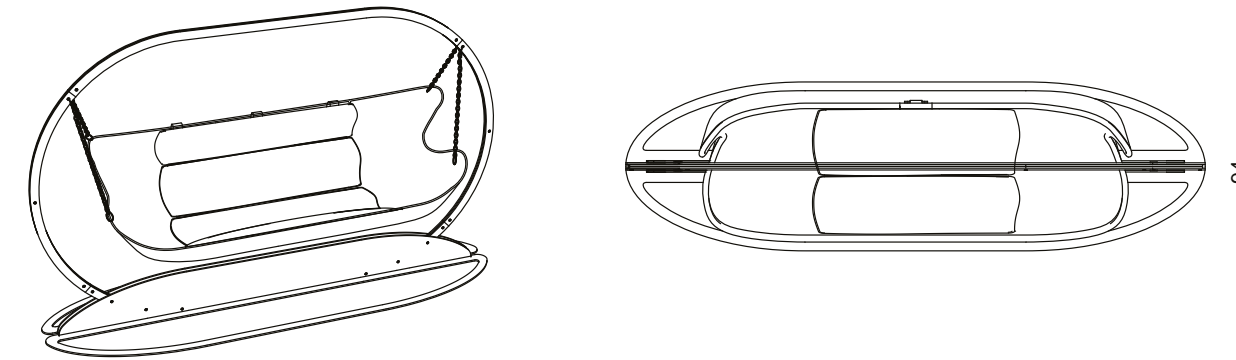

— ABACO
Technical book
ALDEBARAN RESIN
ALGOL
ALTAIR RESIN

ALDEBARAN RESIN

- 61852 ALDEBARAN *hanging love seat*
200 x 94 x h 200 cm

- 61864 ALDEBARAN *hanging love seat - 3 seater*
323 x 94 x h 200 cm

- 61853 ALDEBARAN *hanging love seat - 2 seater*
265 x 94 x h 200 cm

ALDEBARAN RESIN

- 61848 ALDEBARAN *relax armchair*
108 x 99 x h' 56 x h 119 cm

- 62680 ALDEBARAN *pouf*
Ø60 x h 52 cm

- 64258 ALDEBARAN *coffee table*
Ø60 x h 42 cm

ALGOL

ALTAIR RESIN

- 71820 ALGOL *hammock*
320 x 152 x h 165 cm

- 61850 ALTAIR *love seat high back*
187 x 94 x h' 46 x h 200 cm