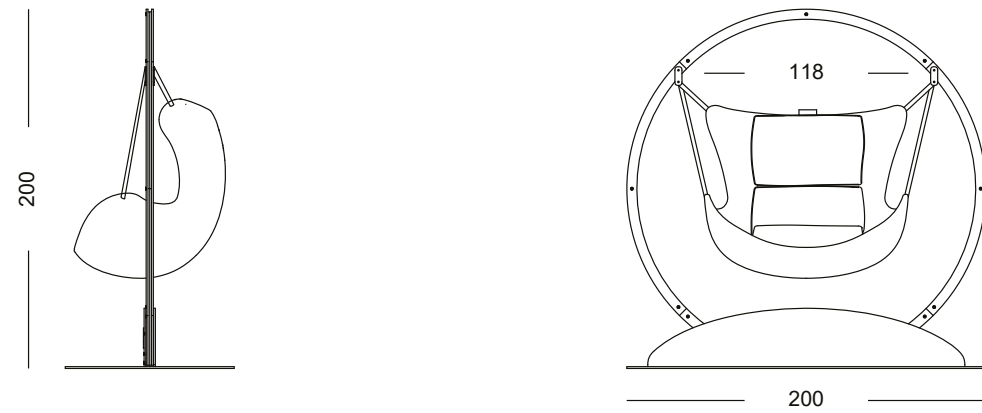

— ABACO
Technical book
ALDEBARAN RESIN
ALGOL
ALTAIR RESIN

ALDEBARAN RESIN

- 61852 ALDEBARAN *hanging love seat*
200 x 94 x h 200 cm

- 61864 ALDEBARAN *hanging love seat - 3 seater*
323 x 94 x h 200 cm

- 61853 ALDEBARAN *hanging love seat - 2 seater*
265 x 94 x h 200 cm

ALDEBARAN RESIN

- 61848 ALDEBARAN *relax armchair*
108 x 99 x h' 56 x h 119 cm

- 62680 ALDEBARAN *pouf*
Ø60 x h 52 cm

- 64258 ALDEBARAN *coffee table*
Ø60 x h 42 cm

ALGOL

ALTAIR RESIN

- 71820 ALGOL *hammock*
320 x 152 x h 165 cm

- 61850 ALTAIR *love seat high back*
187 x 94 x h' 46 x h 200 cm