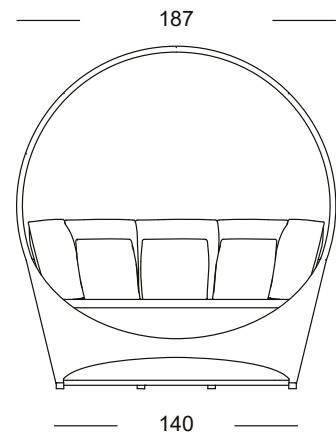

— ABACO
Technical book
ALDEBARAN RESIN
ALGOL
ALTAIR RESIN

ALDEBARAN RESIN

- 61852 ALDEBARAN *hanging love seat*
200 x 94 x h 200 cm

- 61864 ALDEBARAN *hanging love seat - 3 seater*
323 x 94 x h 200 cm

- 61853 ALDEBARAN *hanging love seat - 2 seater*
265 x 94 x h 200 cm

ALDEBARAN RESIN

- 61848 ALDEBARAN *relax armchair*
108 x 99 x h' 56 x h 119 cm

- 62680 ALDEBARAN *pouf*
Ø60 x h 52 cm

- 64258 ALDEBARAN *coffee table*
Ø60 x h 42 cm

ALGOL

ALTAIR RESIN

- 71820 ALGOL *hammock*
320 x 152 x h 165 cm

- 61850 ALTAIR *love seat high back*
187 x 94 x h' 46 x h 200 cm