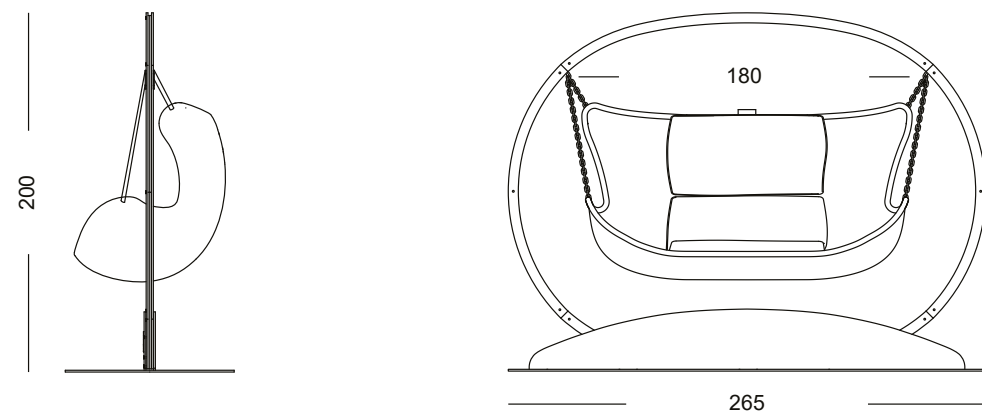

— ABACO
Technical book
ALDEBARAN RESIN
ALGOL
ALTAIR RESIN

ALDEBARAN RESIN

- 61852 ALDEBARAN *hanging love seat*
200 x 94 x h 200 cm

- 61864 ALDEBARAN *hanging love seat - 3 seater*
323 x 94 x h 200 cm

- 61853 ALDEBARAN *hanging love seat - 2 seater*
265 x 94 x h 200 cm

ALDEBARAN RESIN

- 61848 ALDEBARAN *relax armchair*
108 x 99 x h' 56 x h 119 cm

- 62680 ALDEBARAN *pouf*
Ø60 x h 52 cm

- 64258 ALDEBARAN *coffee table*
Ø60 x h 42 cm

ALGOL

ALTAIR RESIN

- 71820 ALGOL *hammock*
320 x 152 x h 165 cm

- 61850 ALTAIR *love seat high back*
187 x 94 x h' 46 x h 200 cm