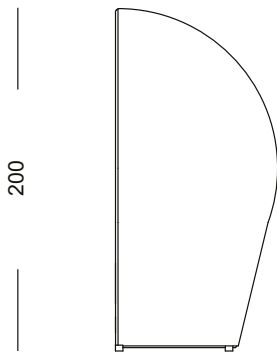

— ABACO
Technical book
ALDEBARAN RESIN
ALGOL
ALTAIR RESIN

ALDEBARAN RESIN

- 61852 ALDEBARAN *hanging love seat*
200 x 94 x h 200 cm

- 61864 ALDEBARAN *hanging love seat - 3 seater*
323 x 94 x h 200 cm

- 61853 ALDEBARAN *hanging love seat - 2 seater*
265 x 94 x h 200 cm

ALDEBARAN RESIN

- 61848 ALDEBARAN *relax armchair*
108 x 99 x h' 56 x h 119 cm

- 62680 ALDEBARAN *pouf*
Ø60 x h 52 cm

- 64258 ALDEBARAN *coffee table*
Ø60 x h 42 cm

ALGOL

ALTAIR RESIN

- 71820 ALGOL *hammock*
320 x 152 x h 165 cm

- 61850 ALTAIR *love seat high back*
187 x 94 x h' 46 x h 200 cm