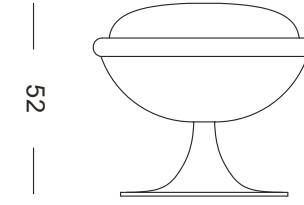

— ABACO
Technical book
ALDEBARAN RESIN
ALGOL
ALTAIR RESIN

ALDEBARAN RESIN

- 61852 ALDEBARAN *hanging love seat*
200 x 94 x h 200 cm

- 61864 ALDEBARAN *hanging love seat - 3 seater*
323 x 94 x h 200 cm

- 61853 ALDEBARAN *hanging love seat - 2 seater*
265 x 94 x h 200 cm

ALDEBARAN RESIN

- 61848 ALDEBARAN *relax armchair*
108 x 99 x h' 56 x h 119 cm

- 62680 ALDEBARAN *pouf*
Ø60 x h 52 cm

- 64258 ALDEBARAN *coffee table*
Ø60 x h 42 cm

ALGOL

ALTAIR RESIN

- 71820 ALGOL *hammock*
320 x 152 x h 165 cm

- 61850 ALTAIR *love seat high back*
187 x 94 x h' 46 x h 200 cm