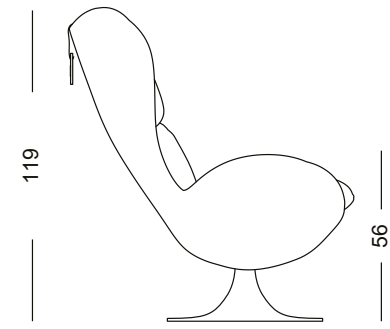

— ABACO
Technical book
ALDEBARAN RESIN
ALGOL
ALTAIR RESIN

ALDEBARAN RESIN

- 61852 ALDEBARAN *hanging love seat*
200 x 94 x h 200 cm

- 61864 ALDEBARAN *hanging love seat - 3 seater*
323 x 94 x h 200 cm

- 61853 ALDEBARAN *hanging love seat - 2 seater*
265 x 94 x h 200 cm

ALDEBARAN RESIN

- 61848 ALDEBARAN *relax armchair*
108 x 99 x h' 56 x h 119 cm

- 62680 ALDEBARAN *pouf*
Ø60 x h 52 cm

- 64258 ALDEBARAN *coffee table*
Ø60 x h 42 cm

ALGOL

ALTAIR RESIN

- 71820 ALGOL *hammock*
320 x 152 x h 165 cm

- 61850 ALTAIR *love seat high back*
187 x 94 x h' 46 x h 200 cm