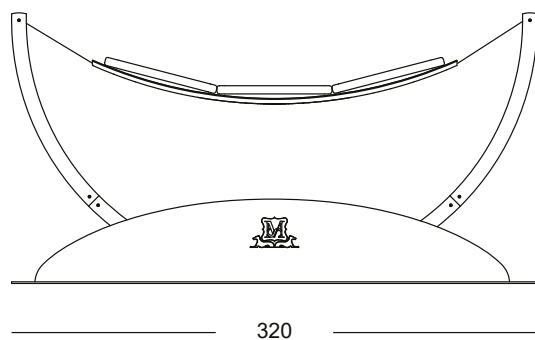

— ABACO
Technical book
ALDEBARAN RESIN
ALGOL
ALTAIR RESIN

ALDEBARAN RESIN

- 61852 ALDEBARAN *hanging love seat*
200 x 94 x h 200 cm

- 61864 ALDEBARAN *hanging love seat - 3 seater*
323 x 94 x h 200 cm

- 61853 ALDEBARAN *hanging love seat - 2 seater*
265 x 94 x h 200 cm

ALDEBARAN RESIN

- 61848 ALDEBARAN *relax armchair*
108 x 99 x h' 56 x h 119 cm

- 62680 ALDEBARAN *pouf*
Ø60 x h 52 cm

- 64258 ALDEBARAN *coffee table*
Ø60 x h 42 cm

ALGOL

ALTAIR RESIN

- 71820 ALGOL *hammock*
320 x 152 x h 165 cm

- 61850 ALTAIR *love seat high back*
187 x 94 x h' 46 x h 200 cm