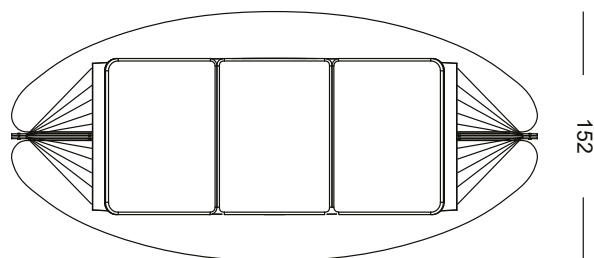

— ABACO
Technical book
ALDEBARAN RESIN
ALGOL
ALTAIR RESIN

ALDEBARAN RESIN

- 61852 ALDEBARAN *hanging love seat*
200 x 94 x h 200 cm

- 61864 ALDEBARAN *hanging love seat - 3 seater*
323 x 94 x h 200 cm

- 61853 ALDEBARAN *hanging love seat - 2 seater*
265 x 94 x h 200 cm

ALDEBARAN RESIN

- 61848 ALDEBARAN *relax armchair*
108 x 99 x h' 56 x h 119 cm

- 62680 ALDEBARAN *pouf*
Ø60 x h 52 cm

- 64258 ALDEBARAN *coffee table*
Ø60 x h 42 cm

ALGOL

ALTAIR RESIN

- 71820 ALGOL *hammock*
320 x 152 x h 165 cm

- 61850 ALTAIR *love seat high back*
187 x 94 x h' 46 x h 200 cm