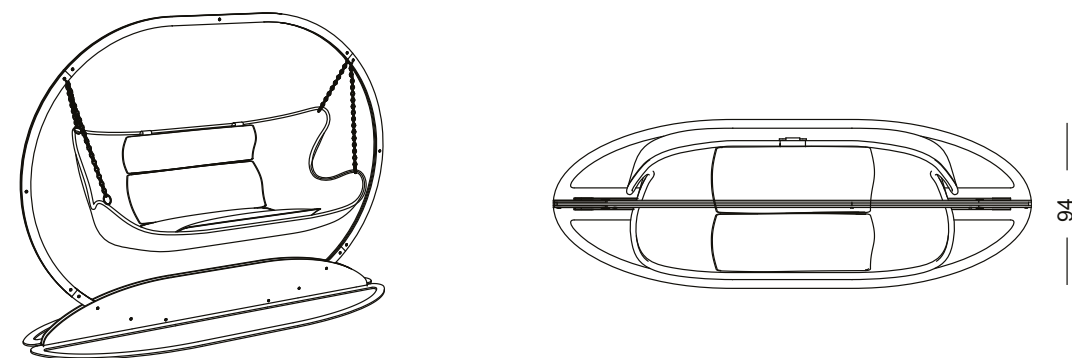

— ABACO
Technical book
ALDEBARAN RESIN
ALGOL
ALTAIR RESIN

ALDEBARAN RESIN

- 61852 ALDEBARAN *hanging love seat*
200 x 94 x h 200 cm

- 61864 ALDEBARAN *hanging love seat - 3 seater*
323 x 94 x h 200 cm

- 61853 ALDEBARAN *hanging love seat - 2 seater*
265 x 94 x h 200 cm

ALDEBARAN RESIN

- 61848 ALDEBARAN *relax armchair*
108 x 99 x h' 56 x h 119 cm

- 62680 ALDEBARAN *pouf*
Ø60 x h 52 cm

- 64258 ALDEBARAN *coffee table*
Ø60 x h 42 cm

ALGOL

ALTAIR RESIN

- 71820 ALGOL *hammock*
320 x 152 x h 165 cm

- 61850 ALTAIR *love seat high back*
187 x 94 x h' 46 x h 200 cm