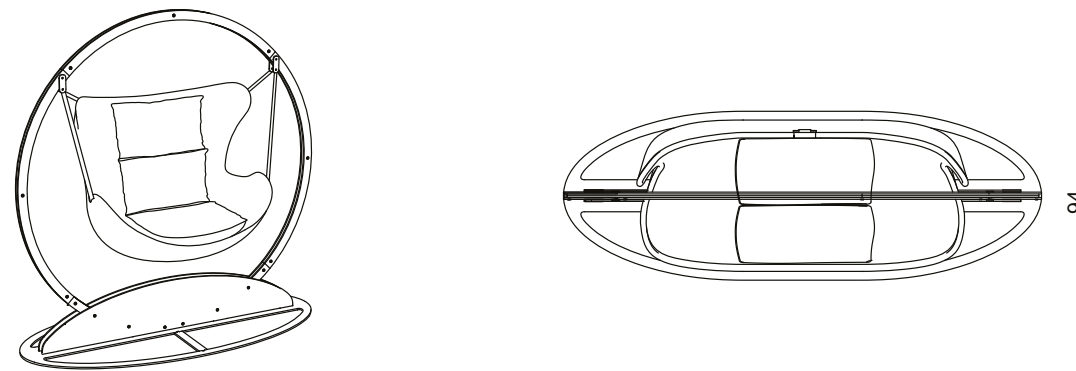

— ABACO
Technical book
ALDEBARAN RESIN
ALGOL
ALTAIR RESIN

ALDEBARAN RESIN

- 61852 ALDEBARAN *hanging love seat*
200 x 94 x h 200 cm

- 61864 ALDEBARAN *hanging love seat - 3 seater*
323 x 94 x h 200 cm

- 61853 ALDEBARAN *hanging love seat - 2 seater*
265 x 94 x h 200 cm

ALDEBARAN RESIN

- 61848 ALDEBARAN *relax armchair*
108 x 99 x h' 56 x h 119 cm

- 62680 ALDEBARAN *pouf*
Ø60 x h 52 cm

- 64258 ALDEBARAN *coffee table*
Ø60 x h 42 cm

ALGOL

ALTAIR RESIN

- 71820 ALGOL *hammock*
320 x 152 x h 165 cm

- 61850 ALTAIR *love seat high back*
187 x 94 x h' 46 x h 200 cm