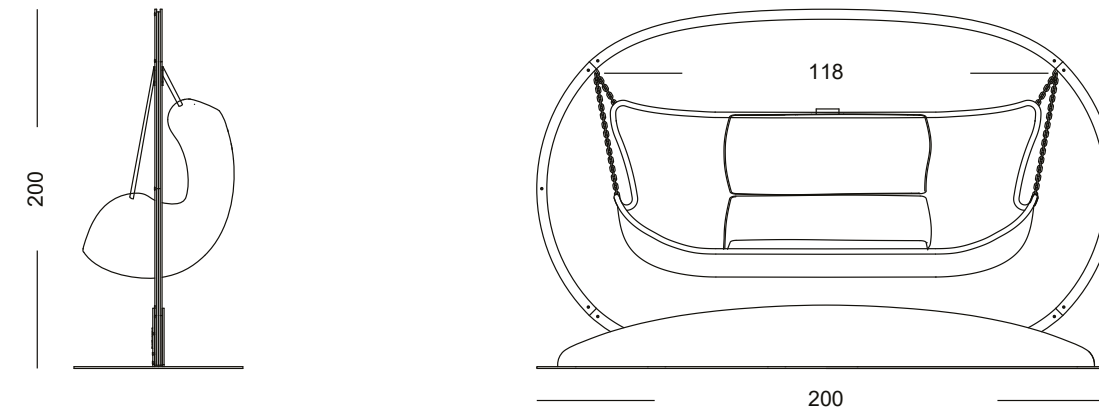

— ABACO
Technical book
ALDEBARAN RESIN
ALGOL
ALTAIR RESIN

ALDEBARAN RESIN

- 61852 ALDEBARAN *hanging love seat*
200 x 94 x h 200 cm

- 61864 ALDEBARAN *hanging love seat - 3 seater*
323 x 94 x h 200 cm

- 61853 ALDEBARAN *hanging love seat - 2 seater*
265 x 94 x h 200 cm

ALDEBARAN RESIN

- 61848 ALDEBARAN *relax armchair*
108 x 99 x h' 56 x h 119 cm

- 62680 ALDEBARAN *pouf*
Ø60 x h 52 cm

- 64258 ALDEBARAN *coffee table*
Ø60 x h 42 cm

ALGOL

ALTAIR RESIN

- 71820 ALGOL *hammock*
320 x 152 x h 165 cm

- 61850 ALTAIR *love seat high back*
187 x 94 x h' 46 x h 200 cm