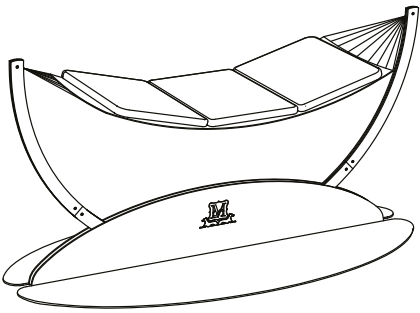

— ABACO
Technical book
ALDEBARAN RESIN
ALGOL
ALTAIR RESIN

ALDEBARAN RESIN

- 61852 ALDEBARAN *hanging love seat*
200 x 94 x h 200 cm

- 61864 ALDEBARAN *hanging love seat - 3 seater*
323 x 94 x h 200 cm

- 61853 ALDEBARAN *hanging love seat - 2 seater*
265 x 94 x h 200 cm

ALDEBARAN RESIN

- 61848 ALDEBARAN *relax armchair*
108 x 99 x h' 56 x h 119 cm

- 62680 ALDEBARAN *pouf*
Ø60 x h 52 cm

- 64258 ALDEBARAN *coffee table*
Ø60 x h 42 cm

ALGOL

ALTAIR RESIN

- 71820 ALGOL *hammock*
320 x 152 x h 165 cm

- 61850 ALTAIR *love seat high back*
187 x 94 x h' 46 x h 200 cm