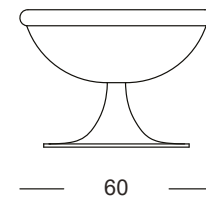

— ABACO
Technical book
ALDEBARAN RESIN
ALGOL
ALTAIR RESIN

ALDEBARAN RESIN

- 61852 ALDEBARAN *hanging love seat*
200 x 94 x h 200 cm

- 61864 ALDEBARAN *hanging love seat - 3 seater*
323 x 94 x h 200 cm

- 61853 ALDEBARAN *hanging love seat - 2 seater*
265 x 94 x h 200 cm

ALDEBARAN RESIN

- 61848 ALDEBARAN *relax armchair*
108 x 99 x h' 56 x h 119 cm

- 62680 ALDEBARAN *pouf*
Ø60 x h 52 cm

- 64258 ALDEBARAN *coffee table*
Ø60 x h 42 cm

ALGOL

ALTAIR RESIN

- 71820 ALGOL *hammock*
320 x 152 x h 165 cm

- 61850 ALTAIR *love seat high back*
187 x 94 x h' 46 x h 200 cm