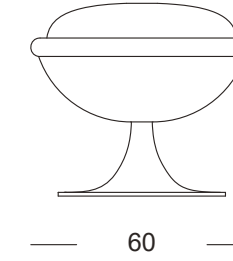

— ABACO
Technical book
ALDEBARAN RESIN
ALGOL
ALTAIR RESIN

ALDEBARAN RESIN

- 61852 ALDEBARAN *hanging love seat*
200 x 94 x h 200 cm

- 61864 ALDEBARAN *hanging love seat - 3 seater*
323 x 94 x h 200 cm

- 61853 ALDEBARAN *hanging love seat - 2 seater*
265 x 94 x h 200 cm

ALDEBARAN RESIN

- 61848 ALDEBARAN *relax armchair*
108 x 99 x h' 56 x h 119 cm

- 62680 ALDEBARAN *pouf*
Ø60 x h 52 cm

- 64258 ALDEBARAN *coffee table*
Ø60 x h 42 cm

ALGOL

ALTAIR RESIN

- 71820 ALGOL *hammock*
320 x 152 x h 165 cm

- 61850 ALTAIR *love seat high back*
187 x 94 x h' 46 x h 200 cm