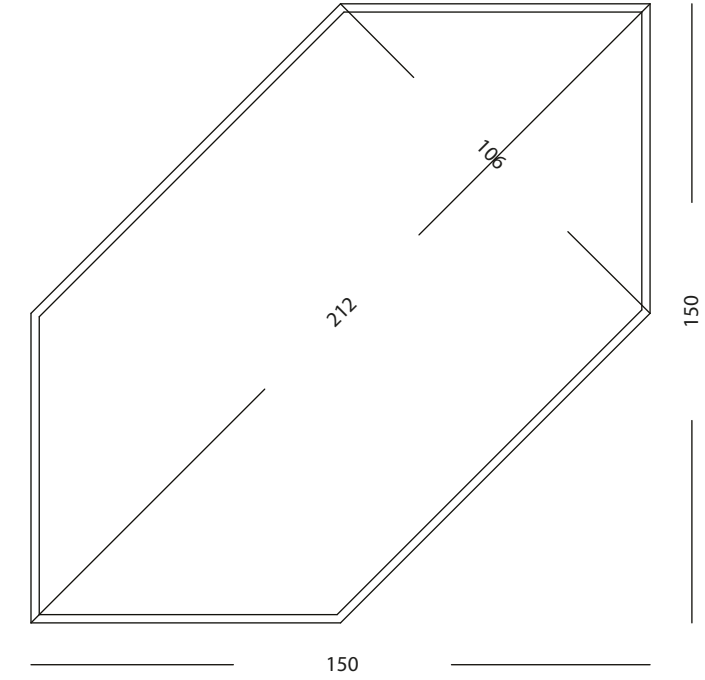

- 64364 Coffee table
90 x 90 x h 38 cm

- 64361 Coffee table
50 x 50 x h 25 cm

- 64366 Coffee table
130 x 130 x h 38 cm

- 64363 Coffee table
70 x 70 x h 25 cm

- 64365 Coffee table
90 x 90 x h 25 cm

- 64368 Coffee table
130 x 80 x h 38 cm

- 64367 Coffee table
130 x 130 x h 25 cm

- 64370 Coffee table
160 x 90 x h 38 cm

- 64372 Coffee table
190 x 100 x h 38 cm

- 64371 Coffee table
160 x 90 x h 25 cm

- 64369 Coffee table
130 x 80 x h 25 cm

- 64373 Coffee table
190 x 100 x h 25 cm

- 61855 Dormeuse left handed
89 x 170 x h' 40 x h 67 cm

- 74214 Metal diagonal
coffee table
150 x 150 x h 42 cm

- 61854 Dormeuse right handed
89 x 170 x h' 40 x h 67 cm

- 74216 Metal coffee table
120 x 120 x h 42 cm

- 64920 Round table
Ø120 x h 76 cm

- 64922 Round table
Ø230 x h 76 cm

- 64921 Round table
Ø148 x h 76 cm

- 64924 Square table
120 x 120 x h 76 cm

- 64925 Square table
180 x 180 x h76 cm

- 64928 Rectangular table
240 x 120 x h 76