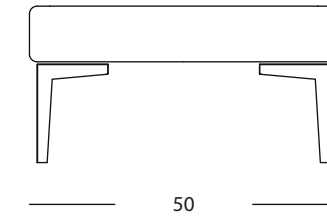

- 62449 Corner element medium
150 x 150 x h' 40 x h 67 cm

- 62635 Corner pouf small
with diagonal backrest
150 x 150 x h 40

MIAMI

- 62476
Diagonal right element
200 x 200 x h' 40 x h 67 cm

- 62633 Pouf with diagonal
backrest
170 x 170 x h 40 cm

- 62477
Diagonal left element
200 x 200 x h' 40 x h 67 cm

- 62478 Armrest
100 x 50 x h 50 cm

- 62479
Armrest with ceramic top
100 x 50 x h 50 cm

MIAMI

- 61856 Sun bed
210 x 85 x h 40 cm

- 68220 Canopy bed
210 x 210 x h 40 x h 210 cm

- 61857 Sun bed big
210 x 170 x h 40 cm

- 66710 Trunk
160 x 90 x h 120 cm

- 62630 Pouf small
70 x 70 x h 40 cm

- 64360 Coffee table
50 x 50 x h 38 cm

- 62632 Pouf
100 x 100 x h 40 cm

- 64362 Coffee table
70 x 70 x h 38 cm

- 64364 Coffee table
90 x 90 x h 38 cm

- 64361 Coffee table
50 x 50 x h 25 cm

- 64366 Coffee table
130 x 130 x h 38 cm

- 64363 Coffee table
70 x 70 x h 25 cm

- 64365 Coffee table
90 x 90 x h 25 cm

- 64368 Coffee table
130 x 80 x h 38 cm