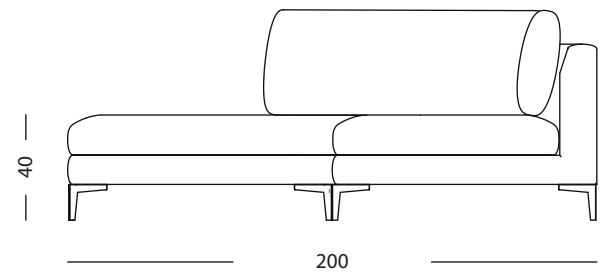

- 62411 central 3 seat sofa
216 x 100 x h' 40 x h 67 cm

- 62606 Pouf
100 x 100 x h 40 cm

- 62448 Corner element big
200 x 200 x h' 40 x h 67 cm

- 62634 Corner pouf big
with diagonal backrest
200 x 200 x h 40

- 62449 Corner element medium
150 x 150 x h' 40 x h 67 cm

- 62635 Corner pouf small
with diagonal backrest
150 x 150 x h 40

MIAMI

- 62476
Diagonal right element
200 x 200 x h' 40 x h 67 cm

- 62633 Pouf with diagonal
backrest
170 x 170 x h 40 cm

- 62477
Diagonal left element
200 x 200 x h' 40 x h 67 cm

- 62478 Armrest
100 x 50 x h 50 cm

- 62479
Armrest with ceramic top
100 x 50 x h 50 cm

MIAMI

- 61856 Sun bed
210 x 85 x h 40 cm

- 68220 Canopy bed
210 x 210 x h 40 x h 210 cm

- 61857 Sun bed big
210 x 170 x h 40 cm

- 66710 Trunk
160 x 90 x h 120 cm

- 62630 Pouf small
70 x 70 x h 40 cm

- 64360 Coffee table
50 x 50 x h 38 cm

- 62632 Pouf
100 x 100 x h 40 cm

- 64362 Coffee table
70 x 70 x h 38 cm