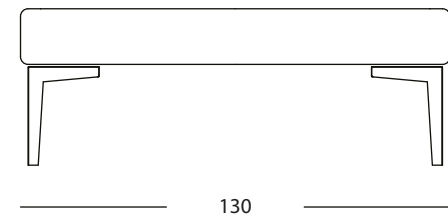

- 62477
Diagonal left element
200 x 200 x h' 40 x h 67 cm

- 62478 Armrest
100 x 50 x h 50 cm

- 62479
Armrest with ceramic top
100 x 50 x h 50 cm

MIAMI

- 61856 Sun bed
210 x 85 x h 40 cm

- 68220 Canopy bed
210 x 210 x h 40 x h 210 cm

- 61857 Sun bed big
210 x 170 x h 40 cm

- 66710 Trunk
160 x 90 x h 120 cm

- 62630 Pouf small
70 x 70 x h 40 cm

- 64360 Coffee table
50 x 50 x h 38 cm

- 62632 Pouf
100 x 100 x h 40 cm

- 64362 Coffee table
70 x 70 x h 38 cm

- 64364 Coffee table
90 x 90 x h 38 cm

- 64361 Coffee table
50 x 50 x h 25 cm

- 64366 Coffee table
130 x 130 x h 38 cm

- 64363 Coffee table
70 x 70 x h 25 cm

- 64365 Coffee table
90 x 90 x h 25 cm

- 64368 Coffee table
130 x 80 x h 38 cm

- 64367 Coffee table
130 x 130 x h 25 cm

- 64370 Coffee table
160 x 90 x h 38 cm

- 64372 Coffee table
190 x 100 x h 38 cm

- 64371 Coffee table
160 x 90 x h 25 cm

- 64369 Coffee table
130 x 80 x h 25 cm

- 64373 Coffee table
190 x 100 x h 25 cm