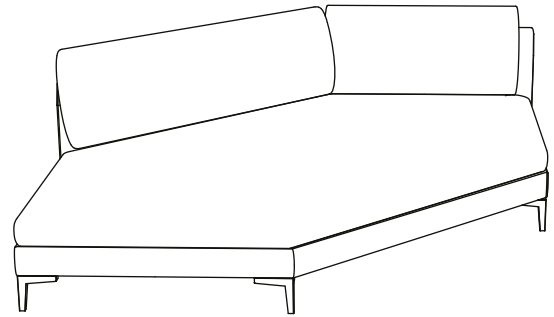

- 62411 central 3 seat sofa
216 x 100 x h' 40 x h 67 cm

- 62606 Pouf
100 x 100 x h 40 cm

- 62448 Corner element big
200 x 200 x h' 40 x h 67 cm

- 62634 Corner pouf big
with diagonal backrest
200 x 200 x h 40

- 62449 Corner element medium
150 x 150 x h' 40 x h 67 cm

- 62635 Corner pouf small
with diagonal backrest
150 x 150 x h 40

MIAMI

- 62476
Diagonal right element
200 x 200 x h' 40 x h 67 cm

- 62633 Pouf with diagonal
backrest
170 x 170 x h 40 cm

- 62477
Diagonal left element
200 x 200 x h' 40 x h 67 cm

- 62478 Armrest
100 x 50 x h 50 cm

- 62479
Armrest with ceramic top
100 x 50 x h 50 cm

MIAMI

- 61856 Sun bed
210 x 85 x h 40 cm

- 68220 Canopy bed
210 x 210 x h 40 x h 210 cm

- 61857 Sun bed big
210 x 170 x h 40 cm

- 66710 Trunk
160 x 90 x h 120 cm

- 62630 Pouf small
70 x 70 x h 40 cm

- 64360 Coffee table
50 x 50 x h 38 cm

- 62632 Pouf
100 x 100 x h 40 cm

- 64362 Coffee table
70 x 70 x h 38 cm