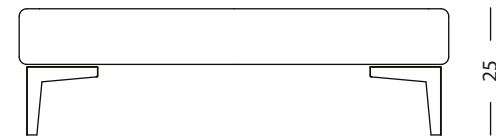

- 62477
Diagonal left element
200 x 200 x h' 40 x h 67 cm

- 62478 Armrest
100 x 50 x h 50 cm

- 62479
Armrest with ceramic top
100 x 50 x h 50 cm

MIAMI

- 61856 Sun bed
210 x 85 x h 40 cm

- 68220 Canopy bed
210 x 210 x h 40 x h 210 cm

- 61857 Sun bed big
210 x 170 x h 40 cm

- 66710 Trunk
160 x 90 x h 120 cm

- 62630 Pouf small
70 x 70 x h 40 cm

- 64360 Coffee table
50 x 50 x h 38 cm

- 62632 Pouf
100 x 100 x h 40 cm

- 64362 Coffee table
70 x 70 x h 38 cm

- 64364 Coffee table
90 x 90 x h 38 cm

- 64361 Coffee table
50 x 50 x h 25 cm

- 64366 Coffee table
130 x 130 x h 38 cm

- 64363 Coffee table
70 x 70 x h 25 cm

- 64365 Coffee table
90 x 90 x h 25 cm

- 64368 Coffee table
130 x 80 x h 38 cm

- 64367 Coffee table
130 x 130 x h 25 cm

- 64370 Coffee table
160 x 90 x h 38 cm

- 64372 Coffee table
190 x 100 x h 38 cm

- 64371 Coffee table
160 x 90 x h 25 cm

- 64369 Coffee table
130 x 80 x h 25 cm

- 64373 Coffee table
190 x 100 x h 25 cm