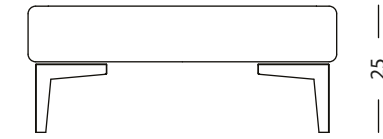

- 62477
Diagonal left element
200 x 200 x h' 40 x h 67 cm

- 62478 Armrest
100 x 50 x h 50 cm

- 62479
Armrest with ceramic top
100 x 50 x h 50 cm

MIAMI

- 61856 Sun bed
210 x 85 x h 40 cm

- 68220 Canopy bed
210 x 210 x h 40 x h 210 cm

- 61857 Sun bed big
210 x 170 x h 40 cm

- 66710 Trunk
160 x 90 x h 120 cm

- 62630 Pouf small
70 x 70 x h 40 cm

- 64360 Coffee table
50 x 50 x h 38 cm

- 62632 Pouf
100 x 100 x h 40 cm

- 64362 Coffee table
70 x 70 x h 38 cm

- 64364 Coffee table
90 x 90 x h 38 cm

- 64361 Coffee table
50 x 50 x h 25 cm

- 64366 Coffee table
130 x 130 x h 38 cm

- 64363 Coffee table
70 x 70 x h 25 cm

- 64365 Coffee table
90 x 90 x h 25 cm

- 64368 Coffee table
130 x 80 x h 38 cm

- 64367 Coffee table
130 x 130 x h 25 cm

- 64370 Coffee table
160 x 90 x h 38 cm

- 64372 Coffee table
190 x 100 x h 38 cm

- 64371 Coffee table
160 x 90 x h 25 cm

- 64369 Coffee table
130 x 80 x h 25 cm

- 64373 Coffee table
190 x 100 x h 25 cm