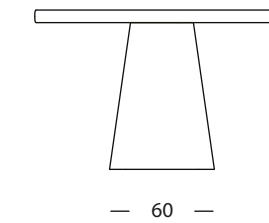

- 62477
Diagonal left element
200 x 200 x h' 40 x h 67 cm

- 62478 Armrest
100 x 50 x h 50 cm

- 62479
Armrest with ceramic top
100 x 50 x h 50 cm

MIAMI

- 61856 Sun bed
210 x 85 x h 40 cm

- 68220 Canopy bed
210 x 210 x h 40 x h 210 cm

- 61855 Dormeuse left handed
89 x 170 x h' 40 x h 67 cm

- 74214 Metal diagonal
coffee table
150 x 150 x h 42 cm

- 61854 Dormeuse right handed
89 x 170 x h' 40 x h 67 cm

- 74216 Metal coffee table
120 x 120 x h 42 cm

- 74212 Metal coffee table
120 x 60 x h 42 cm

- 77422 Flower stand
73 x 73 x h 150 cm

- 74210 Metal side table
50 x 70 x h 42 cm

- 77421 Flower stand
59 x 59 x h 120 cm

- 77420 Flower stand
44 x 44 x h 90 cm

- 64920 Round table
Ø120 x h 76 cm

- 64922 Round table
Ø230 x h 76 cm

- 64921 Round table
Ø148 x h 76 cm

- 64924 Square table
120 x 120 x h 76 cm

- 64925 Square table
180 x 180 x h76 cm

- 64928 Rectangular table
240 x 120 x h 76