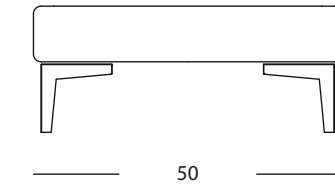

- 62477
Diagonal left element
200 x 200 x h' 40 x h 67 cm

- 62478 Armrest
100 x 50 x h 50 cm

- 62479
Armrest with ceramic top
100 x 50 x h 50 cm

MIAMI

- 61856 Sun bed
210 x 85 x h 40 cm

- 68220 Canopy bed
210 x 210 x h 40 x h 210 cm

- 61857 Sun bed big
210 x 170 x h 40 cm

- 66710 Trunk
160 x 90 x h 120 cm

- 62630 Pouf small
70 x 70 x h 40 cm

- 64360 Coffee table
50 x 50 x h 38 cm

- 62632 Pouf
100 x 100 x h 40 cm

- 64362 Coffee table
70 x 70 x h 38 cm

- 64364 Coffee table
90 x 90 x h 38 cm

- 64361 Coffee table
50 x 50 x h 25 cm

- 64366 Coffee table
130 x 130 x h 38 cm

- 64363 Coffee table
70 x 70 x h 25 cm

- 64365 Coffee table
90 x 90 x h 25 cm

- 64368 Coffee table
130 x 80 x h 38 cm

- 64367 Coffee table
130 x 130 x h 25 cm

- 64370 Coffee table
160 x 90 x h 38 cm

- 64372 Coffee table
190 x 100 x h 38 cm

- 64371 Coffee table
160 x 90 x h 25 cm

- 64369 Coffee table
130 x 80 x h 25 cm

- 64373 Coffee table
190 x 100 x h 25 cm