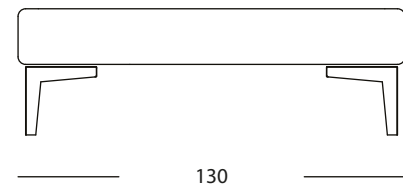

- 64364 Coffee table
90 x 90 x h 38 cm

- 64361 Coffee table
50 x 50 x h 25 cm

- 64366 Coffee table
130 x 130 x h 38 cm

- 64363 Coffee table
70 x 70 x h 25 cm

- 64365 Coffee table
90 x 90 x h 25 cm

- 64368 Coffee table
130 x 80 x h 38 cm

- 64367 Coffee table
130 x 130 x h 25 cm

- 64370 Coffee table
160 x 90 x h 38 cm

- 64372 Coffee table
190 x 100 x h 38 cm

- 64371 Coffee table
160 x 90 x h 25 cm

- 64369 Coffee table
130 x 80 x h 25 cm

- 64373 Coffee table
190 x 100 x h 25 cm

- 61855 Dormeuse left handed
89 x 170 x h' 40 x h 67 cm

- 74214 Metal diagonal
coffee table
150 x 150 x h 42 cm

- 61854 Dormeuse right handed
89 x 170 x h' 40 x h 67 cm

- 74216 Metal coffee table
120 x 120 x h 42 cm