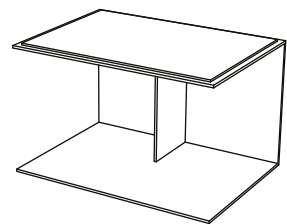

- 64367 Coffee table
130 x 130 x h 25 cm

- 64370 Coffee table
160 x 90 x h 38 cm

- 64372 Coffee table
190 x 100 x h 38 cm

- 64371 Coffee table
160 x 90 x h 25 cm

- 64369 Coffee table
130 x 80 x h 25 cm

- 64373 Coffee table
190 x 100 x h 25 cm

- 61855 Dormeuse left handed
89 x 170 x h' 40 x h 67 cm

- 74214 Metal diagonal
coffee table
150 x 150 x h 42 cm

- 61854 Dormeuse right handed
89 x 170 x h' 40 x h 67 cm

- 74216 Metal coffee table
120 x 120 x h 42 cm

- 74212 Metal coffee table
120 x 60 x h 42 cm

- 77422 Flower stand
73 x 73 x h 150 cm

- 74210 Metal side table
50 x 70 x h 42 cm

- 77421 Flower stand
59 x 59 x h 120 cm

- 77420 Flower stand
44 x 44 x h 90 cm

- 64920 Round table
Ø120 x h 76 cm

- 64922 Round table
Ø230 x h 76 cm

- 64921 Round table
Ø148 x h 76 cm

- 64924 Square table
120 x 120 x h 76 cm

- 64925 Square table
180 x 180 x h76 cm

- 64928 Rectangular table
240 x 120 x h 76