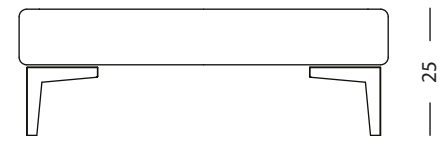

- 62477
Diagonal left element
200 x 200 x h' 40 x h 67 cm

- 62478 Armrest
100 x 50 x h 50 cm

- 62479
Armrest with ceramic top
100 x 50 x h 50 cm

MIAMI

- 61856 Sun bed
210 x 85 x h 40 cm

- 68220 Canopy bed
210 x 210 x h 40 x h 210 cm

- 61857 Sun bed big
210 x 170 x h 40 cm

- 66710 Trunk
160 x 90 x h 120 cm

- 62630 Pouf small
70 x 70 x h 40 cm

- 64360 Coffee table
50 x 50 x h 38 cm

- 62632 Pouf
100 x 100 x h 40 cm

- 64362 Coffee table
70 x 70 x h 38 cm

- 64364 Coffee table
90 x 90 x h 38 cm

- 64361 Coffee table
50 x 50 x h 25 cm

- 64366 Coffee table
130 x 130 x h 38 cm

- 64363 Coffee table
70 x 70 x h 25 cm

- 64365 Coffee table
90 x 90 x h 25 cm

- 64368 Coffee table
130 x 80 x h 38 cm

- 64367 Coffee table
130 x 130 x h 25 cm

- 64370 Coffee table
160 x 90 x h 38 cm

- 64372 Coffee table
190 x 100 x h 38 cm

- 64371 Coffee table
160 x 90 x h 25 cm

- 64369 Coffee table
130 x 80 x h 25 cm

- 64373 Coffee table
190 x 100 x h 25 cm