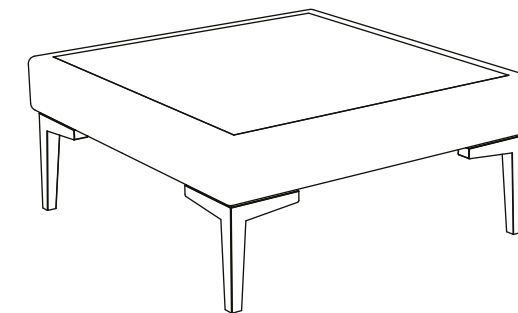

- 62477
Diagonal left element
200 x 200 x h' 40 x h 67 cm

- 62478 Armrest
100 x 50 x h 50 cm

- 62479
Armrest with ceramic top
100 x 50 x h 50 cm

MIAMI

- 61856 Sun bed
210 x 85 x h 40 cm

- 68220 Canopy bed
210 x 210 x h 40 x h 210 cm

- 61857 Sun bed big
210 x 170 x h 40 cm

- 66710 Trunk
160 x 90 x h 120 cm

- 62630 Pouf small
70 x 70 x h 40 cm

- 64360 Coffee table
50 x 50 x h 38 cm

- 62632 Pouf
100 x 100 x h 40 cm

- 64362 Coffee table
70 x 70 x h 38 cm

- 64364 Coffee table
90 x 90 x h 38 cm

- 64361 Coffee table
50 x 50 x h 25 cm

- 64366 Coffee table
130 x 130 x h 38 cm

- 64363 Coffee table
70 x 70 x h 25 cm

- 64365 Coffee table
90 x 90 x h 25 cm

- 64368 Coffee table
130 x 80 x h 38 cm

- 64367 Coffee table
130 x 130 x h 25 cm

- 64370 Coffee table
160 x 90 x h 38 cm

- 64372 Coffee table
190 x 100 x h 38 cm

- 64371 Coffee table
160 x 90 x h 25 cm

- 64369 Coffee table
130 x 80 x h 25 cm

- 64373 Coffee table
190 x 100 x h 25 cm