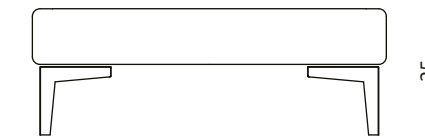

- 62477
Diagonal left element
200 x 200 x h' 40 x h 67 cm

- 62478 Armrest
100 x 50 x h 50 cm

- 62479
Armrest with ceramic top
100 x 50 x h 50 cm

MIAMI

- 61856 Sun bed
210 x 85 x h 40 cm

- 68220 Canopy bed
210 x 210 x h 40 x h 210 cm

- 61857 Sun bed big
210 x 170 x h 40 cm

- 66710 Trunk
160 x 90 x h 120 cm

- 62630 Pouf small
70 x 70 x h 40 cm

- 64360 Coffee table
50 x 50 x h 38 cm

- 62632 Pouf
100 x 100 x h 40 cm

- 64362 Coffee table
70 x 70 x h 38 cm

- 64364 Coffee table
90 x 90 x h 38 cm

- 64361 Coffee table
50 x 50 x h 25 cm

- 64366 Coffee table
130 x 130 x h 38 cm

- 64363 Coffee table
70 x 70 x h 25 cm

- 64365 Coffee table
90 x 90 x h 25 cm

- 64368 Coffee table
130 x 80 x h 38 cm

- 64367 Coffee table
130 x 130 x h 25 cm

- 64370 Coffee table
160 x 90 x h 38 cm

- 64372 Coffee table
190 x 100 x h 38 cm

- 64371 Coffee table
160 x 90 x h 25 cm

- 64369 Coffee table
130 x 80 x h 25 cm

- 64373 Coffee table
190 x 100 x h 25 cm