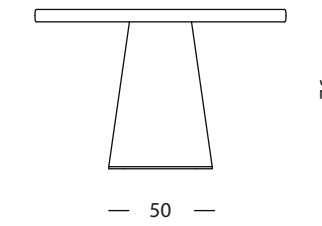

- 74212 Metal coffee table
120 x 60 x h 42 cm

- 77422 Flower stand
73 x 73 x h 150 cm

- 74210 Metal side table
50 x 70 x h 42 cm

- 77421 Flower stand
59 x 59 x h 120 cm

- 77420 Flower stand
44 x 44 x h 90 cm

- 64920 Round table
Ø120 x h 76 cm

- 64922 Round table
Ø230 x h 76 cm

- 64921 Round table
Ø148 x h 76 cm

- 64924 Square table
120 x 120 x h 76 cm

- 64925 Square table
180 x 180 x h76 cm

- 64928 Rectangular table
240 x 120 x h 76

- 64926 Square table
240 x 240 x h 76

- 64929 Rectangular table
298 x 120 x h 76

- 65242 Bridge chair
66 x 66 x h' 50 h 90 cm

- 65220 Bridge chair 21
60 x 55 x h' 40 h 86 cm