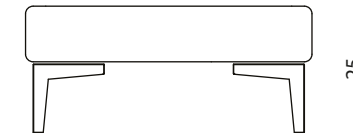

- 61857 Sun bed big
210 x 170 x h 40 cm

- 66710 Trunk
160 x 90 x h 120 cm

- 62630 Pouf small
70 x 70 x h 40 cm

- 64360 Coffee table
50 x 50 x h 38 cm

- 62632 Pouf
100 x 100 x h 40 cm

- 64362 Coffee table
70 x 70 x h 38 cm

- 64364 Coffee table
90 x 90 x h 38 cm

- 64361 Coffee table
50 x 50 x h 25 cm

- 64366 Coffee table
130 x 130 x h 38 cm

- 64363 Coffee table
70 x 70 x h 25 cm

- 64365 Coffee table
90 x 90 x h 25 cm

- 64368 Coffee table
130 x 80 x h 38 cm

- 64367 Coffee table
130 x 130 x h 25 cm

- 64370 Coffee table
160 x 90 x h 38 cm

- 64372 Coffee table
190 x 100 x h 38 cm

- 64371 Coffee table
160 x 90 x h 25 cm

- 64369 Coffee table
130 x 80 x h 25 cm

- 64373 Coffee table
190 x 100 x h 25 cm

- 61855 Dormeuse left handed
89 x 170 x h' 40 x h 67 cm

- 74214 Metal diagonal
coffee table
150 x 150 x h 42 cm

- 61854 Dormeuse right handed
89 x 170 x h' 40 x h 67 cm

- 74216 Metal coffee table
120 x 120 x h 42 cm