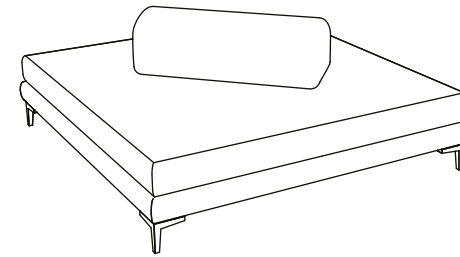

- 62411 central 3 seat sofa
216 x 100 x h' 40 x h 67 cm

- 62606 Pouf
100 x 100 x h 40 cm

- 62448 Corner element big
200 x 200 x h' 40 x h 67 cm

- 62634 Corner pouf big
with diagonal backrest
200 x 200 x h 40

- 62449 Corner element medium
150 x 150 x h' 40 x h 67 cm

- 62635 Corner pouf small
with diagonal backrest
150 x 150 x h 40

MIAMI

- 62476
Diagonal right element
200 x 200 x h' 40 x h 67 cm

- 62633 Pouf with diagonal
backrest
170 x 170 x h 40 cm

- 62477
Diagonal left element
200 x 200 x h' 40 x h 67 cm

- 62478 Armrest
100 x 50 x h 50 cm

- 62479
Armrest with ceramic top
100 x 50 x h 50 cm

MIAMI

- 61856 Sun bed
210 x 85 x h 40 cm

- 68220 Canopy bed
210 x 210 x h 40 x h 210 cm

- 61857 Sun bed big
210 x 170 x h 40 cm

- 66710 Trunk
160 x 90 x h 120 cm

- 62630 Pouf small
70 x 70 x h 40 cm

- 64360 Coffee table
50 x 50 x h 38 cm

- 62632 Pouf
100 x 100 x h 40 cm

- 64362 Coffee table
70 x 70 x h 38 cm