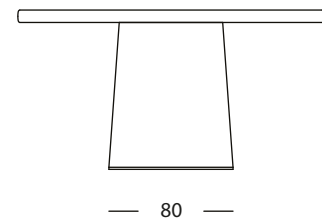

- 61855 Dormeuse left handed
89 x 170 x h' 40 x h 67 cm

- 74214 Metal diagonal
coffee table
150 x 150 x h 42 cm

- 61854 Dormeuse right handed
89 x 170 x h' 40 x h 67 cm

- 74216 Metal coffee table
120 x 120 x h 42 cm

- 74212 Metal coffee table
120 x 60 x h 42 cm

- 77422 Flower stand
73 x 73 x h 150 cm

- 74210 Metal side table
50 x 70 x h 42 cm

- 77421 Flower stand
59 x 59 x h 120 cm

- 77420 Flower stand
44 x 44 x h 90 cm

- 64920 Round table
Ø120 x h 76 cm

- 64922 Round table
Ø230 x h 76 cm

- 64921 Round table
Ø148 x h 76 cm

- 64924 Square table
120 x 120 x h 76 cm

- 64925 Square table
180 x 180 x h76 cm

- 64928 Rectangular table
240 x 120 x h 76