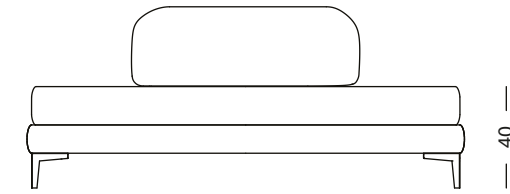

- 62411 central 3 seat sofa
216 x 100 x h' 40 x h 67 cm

- 62606 Pouf
100 x 100 x h 40 cm

- 62448 Corner element big
200 x 200 x h' 40 x h 67 cm

- 62634 Corner pouf big
with diagonal backrest
200 x 200 x h 40

- 62449 Corner element medium
150 x 150 x h' 40 x h 67 cm

- 62635 Corner pouf small
with diagonal backrest
150 x 150 x h 40

MIAMI

- 62476
Diagonal right element
200 x 200 x h' 40 x h 67 cm

- 62633 Pouf with diagonal
backrest
170 x 170 x h 40 cm

- 62477
Diagonal left element
200 x 200 x h' 40 x h 67 cm

- 62478 Armrest
100 x 50 x h 50 cm

- 62479
Armrest with ceramic top
100 x 50 x h 50 cm

MIAMI

- 61856 Sun bed
210 x 85 x h 40 cm

- 68220 Canopy bed
210 x 210 x h 40 x h 210 cm

- 61857 Sun bed big
210 x 170 x h 40 cm

- 66710 Trunk
160 x 90 x h 120 cm

- 62630 Pouf small
70 x 70 x h 40 cm

- 64360 Coffee table
50 x 50 x h 38 cm

- 62632 Pouf
100 x 100 x h 40 cm

- 64362 Coffee table
70 x 70 x h 38 cm