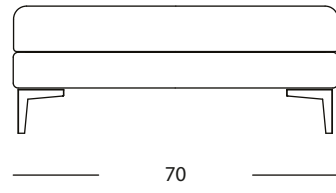

- 62411 central 3 seat sofa
216 x 100 x h' 40 x h 67 cm

- 62606 Pouf
100 x 100 x h 40 cm

- 62448 Corner element big
200 x 200 x h' 40 x h 67 cm

- 62634 Corner pouf big
with diagonal backrest
200 x 200 x h 40

- 62449 Corner element medium
150 x 150 x h' 40 x h 67 cm

- 62635 Corner pouf small
with diagonal backrest
150 x 150 x h 40

MIAMI

- 62476
Diagonal right element
200 x 200 x h' 40 x h 67 cm

- 62633 Pouf with diagonal
backrest
170 x 170 x h 40 cm

- 62477
Diagonal left element
200 x 200 x h' 40 x h 67 cm

- 62478 Armrest
100 x 50 x h 50 cm

- 62479
Armrest with ceramic top
100 x 50 x h 50 cm

MIAMI

- 61856 Sun bed
210 x 85 x h 40 cm

- 68220 Canopy bed
210 x 210 x h 40 x h 210 cm

- 61857 Sun bed big
210 x 170 x h 40 cm

- 66710 Trunk
160 x 90 x h 120 cm

- 62630 Pouf small
70 x 70 x h 40 cm

- 64360 Coffee table
50 x 50 x h 38 cm

- 62632 Pouf
100 x 100 x h 40 cm

- 64362 Coffee table
70 x 70 x h 38 cm