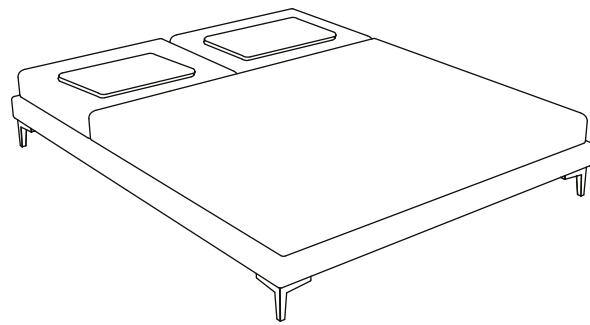

- 62449 Corner element medium
150 x 150 x h' 40 x h 67 cm

- 62635 Corner pouf small
with diagonal backrest
150 x 150 x h 40

MIAMI

- 62476
Diagonal right element
200 x 200 x h' 40 x h 67 cm

- 62633 Pouf with diagonal
backrest
170 x 170 x h 40 cm

- 62477
Diagonal left element
200 x 200 x h' 40 x h 67 cm

- 62478 Armrest
100 x 50 x h 50 cm

- 62479
Armrest with ceramic top
100 x 50 x h 50 cm

MIAMI

- 61856 Sun bed
210 x 85 x h 40 cm

- 68220 Canopy bed
210 x 210 x h 40 x h 210 cm

- 61857 Sun bed big
210 x 170 x h 40 cm

- 66710 Trunk
160 x 90 x h 120 cm

- 62630 Pouf small
70 x 70 x h 40 cm

- 64360 Coffee table
50 x 50 x h 38 cm

- 62632 Pouf
100 x 100 x h 40 cm

- 64362 Coffee table
70 x 70 x h 38 cm