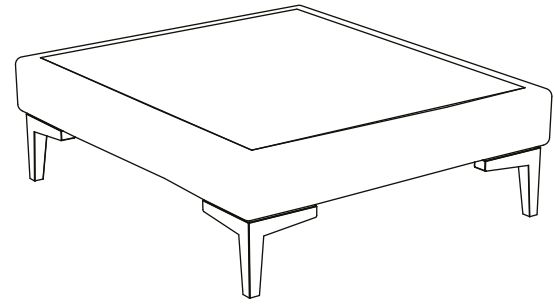

- 62477
Diagonal left element
200 x 200 x h' 40 x h 67 cm

- 62478 Armrest
100 x 50 x h 50 cm

- 62479
Armrest with ceramic top
100 x 50 x h 50 cm

MIAMI

- 61856 Sun bed
210 x 85 x h 40 cm

- 68220 Canopy bed
210 x 210 x h 40 x h 210 cm

- 61857 Sun bed big
210 x 170 x h 40 cm

- 66710 Trunk
160 x 90 x h 120 cm

- 62630 Pouf small
70 x 70 x h 40 cm

- 64360 Coffee table
50 x 50 x h 38 cm

- 62632 Pouf
100 x 100 x h 40 cm

- 64362 Coffee table
70 x 70 x h 38 cm

- 64364 Coffee table
90 x 90 x h 38 cm

- 64361 Coffee table
50 x 50 x h 25 cm

- 64366 Coffee table
130 x 130 x h 38 cm

- 64363 Coffee table
70 x 70 x h 25 cm

- 64365 Coffee table
90 x 90 x h 25 cm

- 64368 Coffee table
130 x 80 x h 38 cm

- 64367 Coffee table
130 x 130 x h 25 cm

- 64370 Coffee table
160 x 90 x h 38 cm

- 64372 Coffee table
190 x 100 x h 38 cm

- 64371 Coffee table
160 x 90 x h 25 cm

- 64369 Coffee table
130 x 80 x h 25 cm

- 64373 Coffee table
190 x 100 x h 25 cm