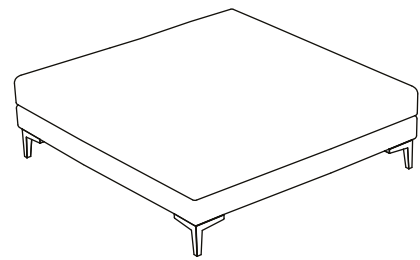

- 62477
Diagonal left element
200 x 200 x h' 40 x h 67 cm

- 62478 Armrest
100 x 50 x h 50 cm

- 62479
Armrest with ceramic top
100 x 50 x h 50 cm

MIAMI

- 61856 Sun bed
210 x 85 x h 40 cm

- 68220 Canopy bed
210 x 210 x h 40 x h 210 cm

- 61857 Sun bed big
210 x 170 x h 40 cm

- 66710 Trunk
160 x 90 x h 120 cm

- 62630 Pouf small
70 x 70 x h 40 cm

- 64360 Coffee table
50 x 50 x h 38 cm

- 62632 Pouf
100 x 100 x h 40 cm

- 64362 Coffee table
70 x 70 x h 38 cm

- 64364 Coffee table
90 x 90 x h 38 cm

- 64361 Coffee table
50 x 50 x h 25 cm

- 64366 Coffee table
130 x 130 x h 38 cm

- 64363 Coffee table
70 x 70 x h 25 cm

- 64365 Coffee table
90 x 90 x h 25 cm

- 64368 Coffee table
130 x 80 x h 38 cm

- 64367 Coffee table
130 x 130 x h 25 cm

- 64370 Coffee table
160 x 90 x h 38 cm

- 64372 Coffee table
190 x 100 x h 38 cm

- 64371 Coffee table
160 x 90 x h 25 cm

- 64369 Coffee table
130 x 80 x h 25 cm

- 64373 Coffee table
190 x 100 x h 25 cm