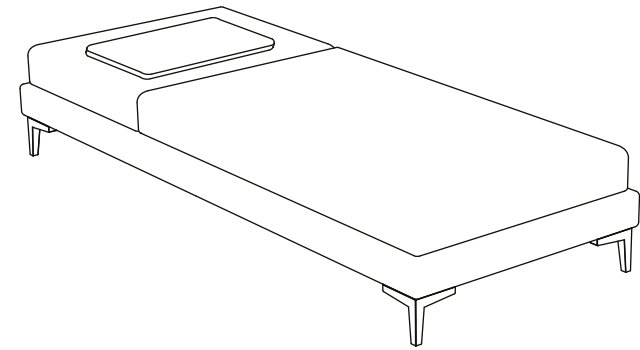

- 62449 Corner element medium
150 x 150 x h' 40 x h 67 cm

- 62635 Corner pouf small
with diagonal backrest
150 x 150 x h 40

MIAMI

- 62476
Diagonal right element
200 x 200 x h' 40 x h 67 cm

- 62633 Pouf with diagonal
backrest
170 x 170 x h 40 cm

- 62477
Diagonal left element
200 x 200 x h' 40 x h 67 cm

- 62478 Armrest
100 x 50 x h 50 cm

- 62479
Armrest with ceramic top
100 x 50 x h 50 cm

MIAMI

- 61856 Sun bed
210 x 85 x h 40 cm

- 68220 Canopy bed
210 x 210 x h 40 x h 210 cm

- 61857 Sun bed big
210 x 170 x h 40 cm

- 66710 Trunk
160 x 90 x h 120 cm

- 62630 Pouf small
70 x 70 x h 40 cm

- 64360 Coffee table
50 x 50 x h 38 cm

- 62632 Pouf
100 x 100 x h 40 cm

- 64362 Coffee table
70 x 70 x h 38 cm