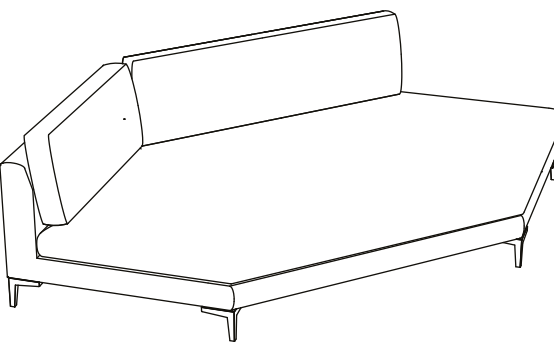

- 62411 central 3 seat sofa
216 x 100 x h' 40 x h 67 cm

- 62606 Pouf
100 x 100 x h 40 cm

- 62448 Corner element big
200 x 200 x h' 40 x h 67 cm

- 62634 Corner pouf big
with diagonal backrest
200 x 200 x h 40

- 62449 Corner element medium
150 x 150 x h' 40 x h 67 cm

- 62635 Corner pouf small
with diagonal backrest
150 x 150 x h 40

MIAMI

- 62476
Diagonal right element
200 x 200 x h' 40 x h 67 cm

- 62633 Pouf with diagonal
backrest
170 x 170 x h 40 cm

- 62477
Diagonal left element
200 x 200 x h' 40 x h 67 cm

- 62478 Armrest
100 x 50 x h 50 cm

- 62479
Armrest with ceramic top
100 x 50 x h 50 cm

MIAMI

- 61856 Sun bed
210 x 85 x h 40 cm

- 68220 Canopy bed
210 x 210 x h 40 x h 210 cm

- 61857 Sun bed big
210 x 170 x h 40 cm

- 66710 Trunk
160 x 90 x h 120 cm

- 62630 Pouf small
70 x 70 x h 40 cm

- 64360 Coffee table
50 x 50 x h 38 cm

- 62632 Pouf
100 x 100 x h 40 cm

- 64362 Coffee table
70 x 70 x h 38 cm