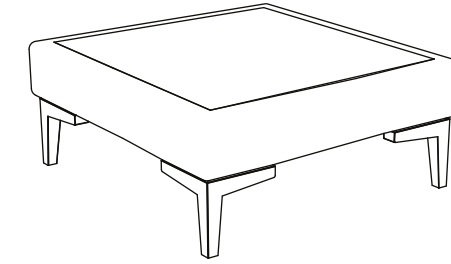

- 62477
Diagonal left element
200 x 200 x h' 40 x h 67 cm

- 62478 Armrest
100 x 50 x h 50 cm

- 62479
Armrest with ceramic top
100 x 50 x h 50 cm

MIAMI

- 61856 Sun bed
210 x 85 x h 40 cm

- 68220 Canopy bed
210 x 210 x h 40 x h 210 cm

- 61857 Sun bed big
210 x 170 x h 40 cm

- 66710 Trunk
160 x 90 x h 120 cm

- 62630 Pouf small
70 x 70 x h 40 cm

- 64360 Coffee table
50 x 50 x h 38 cm

- 62632 Pouf
100 x 100 x h 40 cm

- 64362 Coffee table
70 x 70 x h 38 cm

- 64364 Coffee table
90 x 90 x h 38 cm

- 64361 Coffee table
50 x 50 x h 25 cm

- 64366 Coffee table
130 x 130 x h 38 cm

- 64363 Coffee table
70 x 70 x h 25 cm

- 64365 Coffee table
90 x 90 x h 25 cm

- 64368 Coffee table
130 x 80 x h 38 cm

- 64367 Coffee table
130 x 130 x h 25 cm

- 64370 Coffee table
160 x 90 x h 38 cm

- 64372 Coffee table
190 x 100 x h 38 cm

- 64371 Coffee table
160 x 90 x h 25 cm

- 64369 Coffee table
130 x 80 x h 25 cm

- 64373 Coffee table
190 x 100 x h 25 cm