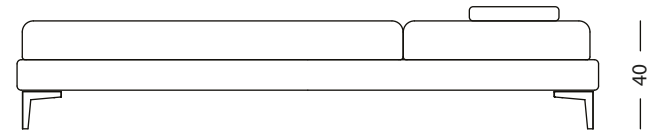

- 62411 central 3 seat sofa
216 x 100 x h' 40 x h 67 cm

- 62606 Pouf
100 x 100 x h 40 cm

- 62448 Corner element big
200 x 200 x h' 40 x h 67 cm

- 62634 Corner pouf big
with diagonal backrest
200 x 200 x h 40

- 62449 Corner element medium
150 x 150 x h' 40 x h 67 cm

- 62635 Corner pouf small
with diagonal backrest
150 x 150 x h 40

MIAMI

- 62476
Diagonal right element
200 x 200 x h' 40 x h 67 cm

- 62633 Pouf with diagonal
backrest
170 x 170 x h 40 cm

- 62477
Diagonal left element
200 x 200 x h' 40 x h 67 cm

- 62478 Armrest
100 x 50 x h 50 cm

- 62479
Armrest with ceramic top
100 x 50 x h 50 cm

MIAMI

- 61856 Sun bed
210 x 85 x h 40 cm

- 68220 Canopy bed
210 x 210 x h 40 x h 210 cm

- 61857 Sun bed big
210 x 170 x h 40 cm

- 66710 Trunk
160 x 90 x h 120 cm

- 62630 Pouf small
70 x 70 x h 40 cm

- 64360 Coffee table
50 x 50 x h 38 cm

- 62632 Pouf
100 x 100 x h 40 cm

- 64362 Coffee table
70 x 70 x h 38 cm