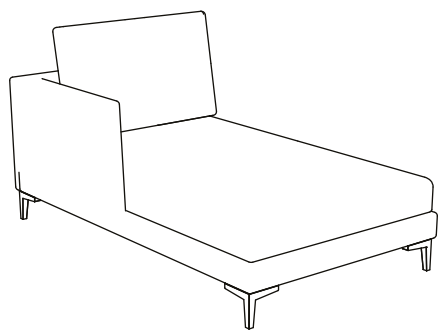

- 64367 Coffee table
130 x 130 x h 25 cm

- 64370 Coffee table
160 x 90 x h 38 cm

- 64372 Coffee table
190 x 100 x h 38 cm

- 64371 Coffee table
160 x 90 x h 25 cm

- 64369 Coffee table
130 x 80 x h 25 cm

- 64373 Coffee table
190 x 100 x h 25 cm

- 61855 Dormeuse left handed
89 x 170 x h' 40 x h 67 cm

- 74214 Metal diagonal
coffee table
150 x 150 x h 42 cm

- 61854 Dormeuse right handed
89 x 170 x h' 40 x h 67 cm

- 74216 Metal coffee table
120 x 120 x h 42 cm

- 74212 Metal coffee table
120 x 60 x h 42 cm

- 77422 Flower stand
73 x 73 x h 150 cm

- 74210 Metal side table
50 x 70 x h 42 cm

- 77421 Flower stand
59 x 59 x h 120 cm

- 77420 Flower stand
44 x 44 x h 90 cm