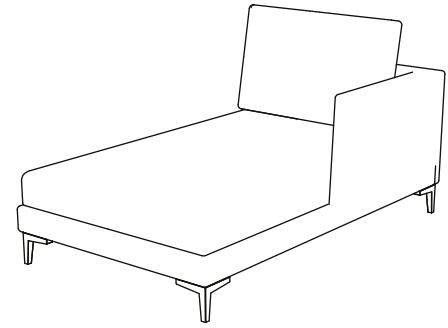

- 61857 Sun bed big
210 x 170 x h 40 cm

- 66710 Trunk
160 x 90 x h 120 cm

- 62630 Pouf small
70 x 70 x h 40 cm

- 64360 Coffee table
50 x 50 x h 38 cm

- 62632 Pouf
100 x 100 x h 40 cm

- 64362 Coffee table
70 x 70 x h 38 cm

- 64364 Coffee table
90 x 90 x h 38 cm

- 64361 Coffee table
50 x 50 x h 25 cm

- 64366 Coffee table
130 x 130 x h 38 cm

- 64363 Coffee table
70 x 70 x h 25 cm

- 64365 Coffee table
90 x 90 x h 25 cm

- 64368 Coffee table
130 x 80 x h 38 cm

- 64367 Coffee table
130 x 130 x h 25 cm

- 64370 Coffee table
160 x 90 x h 38 cm

- 64372 Coffee table
190 x 100 x h 38 cm

- 64371 Coffee table
160 x 90 x h 25 cm

- 64369 Coffee table
130 x 80 x h 25 cm

- 64373 Coffee table
190 x 100 x h 25 cm

- 61855 Dormeuse left handed
89 x 170 x h' 40 x h 67 cm

- 74214 Metal diagonal
coffee table
150 x 150 x h 42 cm

- 61854 Dormeuse right handed
89 x 170 x h' 40 x h 67 cm

- 74216 Metal coffee table
120 x 120 x h 42 cm