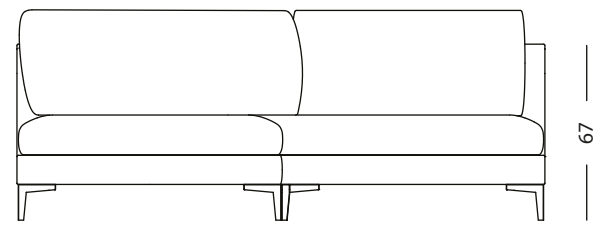

- 62411 central 3 seat sofa
216 x 100 x h' 40 x h 67 cm

- 62606 Pouf
100 x 100 x h 40 cm

- 62448 Corner element big
200 x 200 x h' 40 x h 67 cm

- 62634 Corner pouf big
with diagonal backrest
200 x 200 x h 40

- 62449 Corner element medium
150 x 150 x h' 40 x h 67 cm

- 62635 Corner pouf small
with diagonal backrest
150 x 150 x h 40

MIAMI

- 62476
Diagonal right element
200 x 200 x h' 40 x h 67 cm

- 62633 Pouf with diagonal
backrest
170 x 170 x h 40 cm

- 62477
Diagonal left element
200 x 200 x h' 40 x h 67 cm

- 62478 Armrest
100 x 50 x h 50 cm

- 62479
Armrest with ceramic top
100 x 50 x h 50 cm

MIAMI

- 61856 Sun bed
210 x 85 x h 40 cm

- 68220 Canopy bed
210 x 210 x h 40 x h 210 cm

- 61857 Sun bed big
210 x 170 x h 40 cm

- 66710 Trunk
160 x 90 x h 120 cm

- 62630 Pouf small
70 x 70 x h 40 cm

- 64360 Coffee table
50 x 50 x h 38 cm

- 62632 Pouf
100 x 100 x h 40 cm

- 64362 Coffee table
70 x 70 x h 38 cm