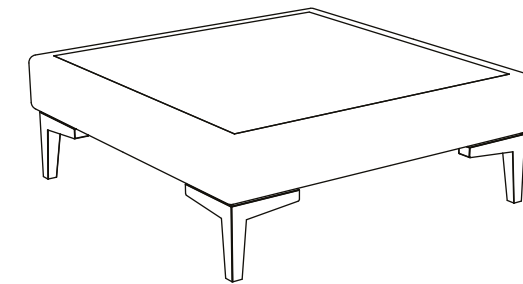

- 61857 Sun bed big
210 x 170 x h 40 cm

- 66710 Trunk
160 x 90 x h 120 cm

- 62630 Pouf small
70 x 70 x h 40 cm

- 64360 Coffee table
50 x 50 x h 38 cm

- 62632 Pouf
100 x 100 x h 40 cm

- 64362 Coffee table
70 x 70 x h 38 cm

- 64364 Coffee table
90 x 90 x h 38 cm

- 64361 Coffee table
50 x 50 x h 25 cm

- 64366 Coffee table
130 x 130 x h 38 cm

- 64363 Coffee table
70 x 70 x h 25 cm

- 64365 Coffee table
90 x 90 x h 25 cm

- 64368 Coffee table
130 x 80 x h 38 cm

- 64367 Coffee table
130 x 130 x h 25 cm

- 64370 Coffee table
160 x 90 x h 38 cm

- 64372 Coffee table
190 x 100 x h 38 cm

- 64371 Coffee table
160 x 90 x h 25 cm

- 64369 Coffee table
130 x 80 x h 25 cm

- 64373 Coffee table
190 x 100 x h 25 cm