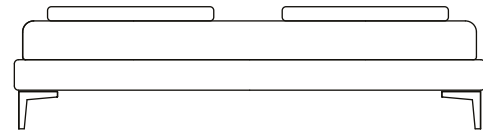

- 62411 central 3 seat sofa
216 x 100 x h' 40 x h 67 cm

- 62606 Pouf
100 x 100 x h 40 cm

- 62448 Corner element big
200 x 200 x h' 40 x h 67 cm

- 62634 Corner pouf big
with diagonal backrest
200 x 200 x h 40

- 62449 Corner element medium
150 x 150 x h' 40 x h 67 cm

- 62635 Corner pouf small
with diagonal backrest
150 x 150 x h 40

MIAMI

- 62476
Diagonal right element
200 x 200 x h' 40 x h 67 cm

- 62633 Pouf with diagonal
backrest
170 x 170 x h 40 cm

- 62477
Diagonal left element
200 x 200 x h' 40 x h 67 cm

- 62478 Armrest
100 x 50 x h 50 cm

- 62479
Armrest with ceramic top
100 x 50 x h 50 cm

MIAMI

- 61856 Sun bed
210 x 85 x h 40 cm

- 68220 Canopy bed
210 x 210 x h 40 x h 210 cm

- 61857 Sun bed big
210 x 170 x h 40 cm

- 66710 Trunk
160 x 90 x h 120 cm

- 62630 Pouf small
70 x 70 x h 40 cm

- 64360 Coffee table
50 x 50 x h 38 cm

- 62632 Pouf
100 x 100 x h 40 cm

- 64362 Coffee table
70 x 70 x h 38 cm