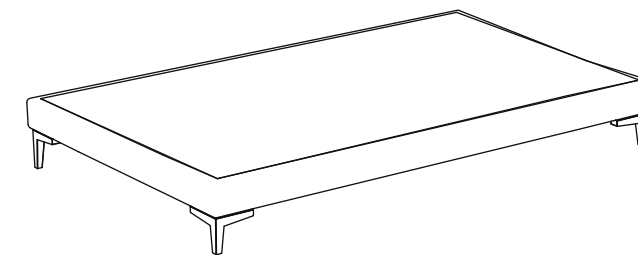

- 61857 Sun bed big
210 x 170 x h 40 cm

- 66710 Trunk
160 x 90 x h 120 cm

- 62630 Pouf small
70 x 70 x h 40 cm

- 64360 Coffee table
50 x 50 x h 38 cm

- 62632 Pouf
100 x 100 x h 40 cm

- 64362 Coffee table
70 x 70 x h 38 cm

- 64364 Coffee table
90 x 90 x h 38 cm

- 64361 Coffee table
50 x 50 x h 25 cm

- 64366 Coffee table
130 x 130 x h 38 cm

- 64363 Coffee table
70 x 70 x h 25 cm

- 64365 Coffee table
90 x 90 x h 25 cm

- 64368 Coffee table
130 x 80 x h 38 cm

- 64367 Coffee table
130 x 130 x h 25 cm

- 64370 Coffee table
160 x 90 x h 38 cm

- 64372 Coffee table
190 x 100 x h 38 cm

- 64371 Coffee table
160 x 90 x h 25 cm

- 64369 Coffee table
130 x 80 x h 25 cm

- 64373 Coffee table
190 x 100 x h 25 cm