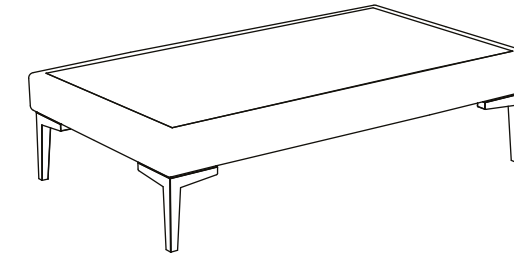

- 61857 Sun bed big
210 x 170 x h 40 cm

- 66710 Trunk
160 x 90 x h 120 cm

- 62630 Pouf small
70 x 70 x h 40 cm

- 64360 Coffee table
50 x 50 x h 38 cm

- 62632 Pouf
100 x 100 x h 40 cm

- 64362 Coffee table
70 x 70 x h 38 cm

- 64364 Coffee table
90 x 90 x h 38 cm

- 64361 Coffee table
50 x 50 x h 25 cm

- 64366 Coffee table
130 x 130 x h 38 cm

- 64363 Coffee table
70 x 70 x h 25 cm

- 64365 Coffee table
90 x 90 x h 25 cm

- 64368 Coffee table
130 x 80 x h 38 cm

- 64367 Coffee table
130 x 130 x h 25 cm

- 64370 Coffee table
160 x 90 x h 38 cm

- 64372 Coffee table
190 x 100 x h 38 cm

- 64371 Coffee table
160 x 90 x h 25 cm

- 64369 Coffee table
130 x 80 x h 25 cm

- 64373 Coffee table
190 x 100 x h 25 cm