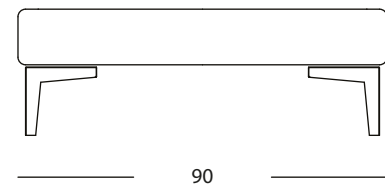

- 61857 Sun bed big
210 x 170 x h 40 cm

- 66710 Trunk
160 x 90 x h 120 cm

- 62630 Pouf small
70 x 70 x h 40 cm

- 64360 Coffee table
50 x 50 x h 38 cm

- 62632 Pouf
100 x 100 x h 40 cm

- 64362 Coffee table
70 x 70 x h 38 cm

- 64364 Coffee table
90 x 90 x h 38 cm

- 64361 Coffee table
50 x 50 x h 25 cm

- 64366 Coffee table
130 x 130 x h 38 cm

- 64363 Coffee table
70 x 70 x h 25 cm

- 64365 Coffee table
90 x 90 x h 25 cm

- 64368 Coffee table
130 x 80 x h 38 cm

- 64367 Coffee table
130 x 130 x h 25 cm

- 64370 Coffee table
160 x 90 x h 38 cm

- 64372 Coffee table
190 x 100 x h 38 cm

- 64371 Coffee table
160 x 90 x h 25 cm

- 64369 Coffee table
130 x 80 x h 25 cm

- 64373 Coffee table
190 x 100 x h 25 cm