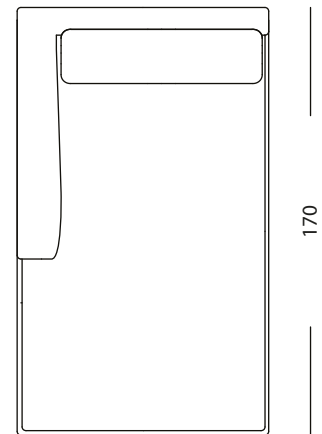

- 64367 Coffee table
130 x 130 x h 25 cm

- 64370 Coffee table
160 x 90 x h 38 cm

- 64372 Coffee table
190 x 100 x h 38 cm

- 64371 Coffee table
160 x 90 x h 25 cm

- 64369 Coffee table
130 x 80 x h 25 cm

- 64373 Coffee table
190 x 100 x h 25 cm

- 61855 Dormeuse left handed
89 x 170 x h' 40 x h 67 cm

- 74214 Metal diagonal
coffee table
150 x 150 x h 42 cm

- 61854 Dormeuse right handed
89 x 170 x h' 40 x h 67 cm

- 74216 Metal coffee table
120 x 120 x h 42 cm

- 74212 Metal coffee table
120 x 60 x h 42 cm

- 77422 Flower stand
73 x 73 x h 150 cm

- 74210 Metal side table
50 x 70 x h 42 cm

- 77421 Flower stand
59 x 59 x h 120 cm

- 77420 Flower stand
44 x 44 x h 90 cm

- 64920 Round table
Ø120 x h 76 cm

- 64922 Round table
Ø230 x h 76 cm

- 64921 Round table
Ø148 x h 76 cm

- 64924 Square table
120 x 120 x h 76 cm

- 64925 Square table
180 x 180 x h76 cm

- 64928 Rectangular table
240 x 120 x h 76