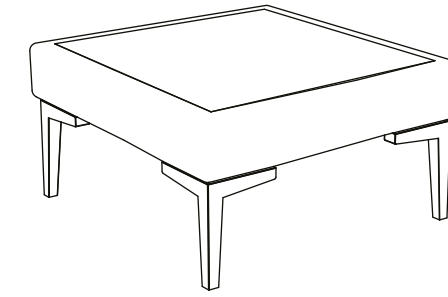

- 62477
Diagonal left element
200 x 200 x h' 40 x h 67 cm

- 62478 Armrest
100 x 50 x h 50 cm

- 62479
Armrest with ceramic top
100 x 50 x h 50 cm

MIAMI

- 61856 Sun bed
210 x 85 x h 40 cm

- 68220 Canopy bed
210 x 210 x h 40 x h 210 cm

- 61857 Sun bed big
210 x 170 x h 40 cm

- 66710 Trunk
160 x 90 x h 120 cm

- 62630 Pouf small
70 x 70 x h 40 cm

- 64360 Coffee table
50 x 50 x h 38 cm

- 62632 Pouf
100 x 100 x h 40 cm

- 64362 Coffee table
70 x 70 x h 38 cm

- 64364 Coffee table
90 x 90 x h 38 cm

- 64361 Coffee table
50 x 50 x h 25 cm

- 64366 Coffee table
130 x 130 x h 38 cm

- 64363 Coffee table
70 x 70 x h 25 cm

- 64365 Coffee table
90 x 90 x h 25 cm

- 64368 Coffee table
130 x 80 x h 38 cm

- 64367 Coffee table
130 x 130 x h 25 cm

- 64370 Coffee table
160 x 90 x h 38 cm

- 64372 Coffee table
190 x 100 x h 38 cm

- 64371 Coffee table
160 x 90 x h 25 cm

- 64369 Coffee table
130 x 80 x h 25 cm

- 64373 Coffee table
190 x 100 x h 25 cm