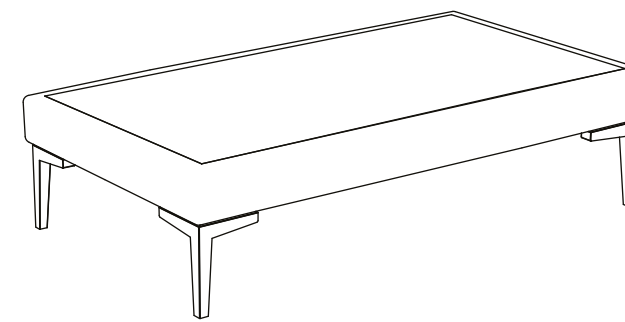

- 61857 Sun bed big
210 x 170 x h 40 cm

- 66710 Trunk
160 x 90 x h 120 cm

- 62630 Pouf small
70 x 70 x h 40 cm

- 64360 Coffee table
50 x 50 x h 38 cm

- 62632 Pouf
100 x 100 x h 40 cm

- 64362 Coffee table
70 x 70 x h 38 cm

- 64364 Coffee table
90 x 90 x h 38 cm

- 64361 Coffee table
50 x 50 x h 25 cm

- 64366 Coffee table
130 x 130 x h 38 cm

- 64363 Coffee table
70 x 70 x h 25 cm

- 64365 Coffee table
90 x 90 x h 25 cm

- 64368 Coffee table
130 x 80 x h 38 cm

- 64367 Coffee table
130 x 130 x h 25 cm

- 64370 Coffee table
160 x 90 x h 38 cm

- 64372 Coffee table
190 x 100 x h 38 cm

- 64371 Coffee table
160 x 90 x h 25 cm

- 64369 Coffee table
130 x 80 x h 25 cm

- 64373 Coffee table
190 x 100 x h 25 cm