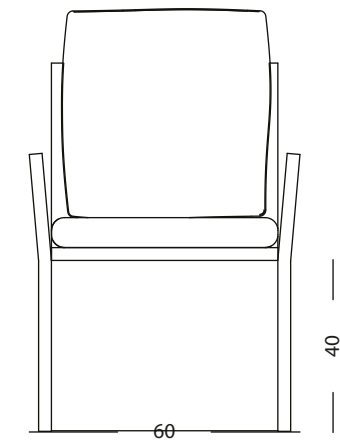

- 74212 Metal coffee table
120 x 60 x h 42 cm

- 77422 Flower stand
73 x 73 x h 150 cm

- 74210 Metal side table
50 x 70 x h 42 cm

- 77421 Flower stand
59 x 59 x h 120 cm

- 77420 Flower stand
44 x 44 x h 90 cm

- 64920 Round table
Ø120 x h 76 cm

- 64922 Round table
Ø230 x h 76 cm

- 64921 Round table
Ø148 x h 76 cm

- 64924 Square table
120 x 120 x h 76 cm

- 64925 Square table
180 x 180 x h76 cm

- 64928 Rectangular table
240 x 120 x h 76

- 64926 Square table
240 x 240 x h 76

- 64929 Rectangular table
298 x 120 x h 76

- 65242 Bridge chair
66 x 66 x h' 50 h 90 cm

- 65220 Bridge chair 21
60 x 55 x h' 40 h 86 cm