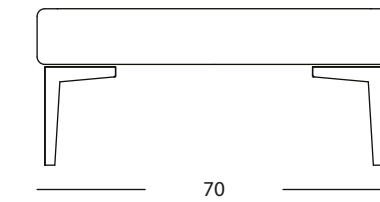

- 62477
Diagonal left element
200 x 200 x h' 40 x h 67 cm

- 62478 Armrest
100 x 50 x h 50 cm

- 62479
Armrest with ceramic top
100 x 50 x h 50 cm

MIAMI

- 61856 Sun bed
210 x 85 x h 40 cm

- 68220 Canopy bed
210 x 210 x h 40 x h 210 cm

- 61857 Sun bed big
210 x 170 x h 40 cm

- 66710 Trunk
160 x 90 x h 120 cm

- 62630 Pouf small
70 x 70 x h 40 cm

- 64360 Coffee table
50 x 50 x h 38 cm

- 62632 Pouf
100 x 100 x h 40 cm

- 64362 Coffee table
70 x 70 x h 38 cm

- 64364 Coffee table
90 x 90 x h 38 cm

- 64361 Coffee table
50 x 50 x h 25 cm

- 64366 Coffee table
130 x 130 x h 38 cm

- 64363 Coffee table
70 x 70 x h 25 cm

- 64365 Coffee table
90 x 90 x h 25 cm

- 64368 Coffee table
130 x 80 x h 38 cm

- 64367 Coffee table
130 x 130 x h 25 cm

- 64370 Coffee table
160 x 90 x h 38 cm

- 64372 Coffee table
190 x 100 x h 38 cm

- 64371 Coffee table
160 x 90 x h 25 cm

- 64369 Coffee table
130 x 80 x h 25 cm

- 64373 Coffee table
190 x 100 x h 25 cm