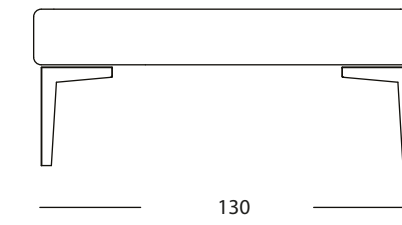

- 62477
Diagonal left element
200 x 200 x h' 40 x h 67 cm

- 62478 Armrest
100 x 50 x h 50 cm

- 62479
Armrest with ceramic top
100 x 50 x h 50 cm

MIAMI

- 61856 Sun bed
210 x 85 x h 40 cm

- 68220 Canopy bed
210 x 210 x h 40 x h 210 cm

- 61857 Sun bed big
210 x 170 x h 40 cm

- 66710 Trunk
160 x 90 x h 120 cm

- 62630 Pouf small
70 x 70 x h 40 cm

- 64360 Coffee table
50 x 50 x h 38 cm

- 62632 Pouf
100 x 100 x h 40 cm

- 64362 Coffee table
70 x 70 x h 38 cm

- 64364 Coffee table
90 x 90 x h 38 cm

- 64361 Coffee table
50 x 50 x h 25 cm

- 64366 Coffee table
130 x 130 x h 38 cm

- 64363 Coffee table
70 x 70 x h 25 cm

- 64365 Coffee table
90 x 90 x h 25 cm

- 64368 Coffee table
130 x 80 x h 38 cm

- 64367 Coffee table
130 x 130 x h 25 cm

- 64370 Coffee table
160 x 90 x h 38 cm

- 64372 Coffee table
190 x 100 x h 38 cm

- 64371 Coffee table
160 x 90 x h 25 cm

- 64369 Coffee table
130 x 80 x h 25 cm

- 64373 Coffee table
190 x 100 x h 25 cm