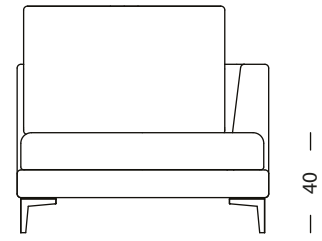

- 61857 Sun bed big
210 x 170 x h 40 cm

- 66710 Trunk
160 x 90 x h 120 cm

- 62630 Pouf small
70 x 70 x h 40 cm

- 64360 Coffee table
50 x 50 x h 38 cm

- 62632 Pouf
100 x 100 x h 40 cm

- 64362 Coffee table
70 x 70 x h 38 cm

- 64364 Coffee table
90 x 90 x h 38 cm

- 64361 Coffee table
50 x 50 x h 25 cm

- 64366 Coffee table
130 x 130 x h 38 cm

- 64363 Coffee table
70 x 70 x h 25 cm

- 64365 Coffee table
90 x 90 x h 25 cm

- 64368 Coffee table
130 x 80 x h 38 cm

- 64367 Coffee table
130 x 130 x h 25 cm

- 64370 Coffee table
160 x 90 x h 38 cm

- 64372 Coffee table
190 x 100 x h 38 cm

- 64371 Coffee table
160 x 90 x h 25 cm

- 64369 Coffee table
130 x 80 x h 25 cm

- 64373 Coffee table
190 x 100 x h 25 cm

- 61855 Dormeuse left handed
89 x 170 x h' 40 x h 67 cm

- 74214 Metal diagonal
coffee table
150 x 150 x h 42 cm

- 61854 Dormeuse right handed
89 x 170 x h' 40 x h 67 cm

- 74216 Metal coffee table
120 x 120 x h 42 cm