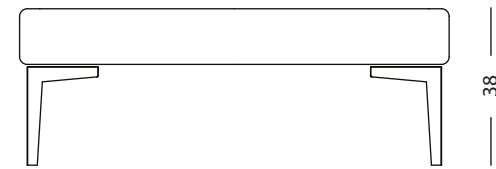

- 62477
Diagonal left element
200 x 200 x h' 40 x h 67 cm

- 62478 Armrest
100 x 50 x h 50 cm

- 62479
Armrest with ceramic top
100 x 50 x h 50 cm

MIAMI

- 61856 Sun bed
210 x 85 x h 40 cm

- 68220 Canopy bed
210 x 210 x h 40 x h 210 cm

- 61857 Sun bed big
210 x 170 x h 40 cm

- 66710 Trunk
160 x 90 x h 120 cm

- 62630 Pouf small
70 x 70 x h 40 cm

- 64360 Coffee table
50 x 50 x h 38 cm

- 62632 Pouf
100 x 100 x h 40 cm

- 64362 Coffee table
70 x 70 x h 38 cm

- 64364 Coffee table
90 x 90 x h 38 cm

- 64361 Coffee table
50 x 50 x h 25 cm

- 64366 Coffee table
130 x 130 x h 38 cm

- 64363 Coffee table
70 x 70 x h 25 cm

- 64365 Coffee table
90 x 90 x h 25 cm

- 64368 Coffee table
130 x 80 x h 38 cm

- 64367 Coffee table
130 x 130 x h 25 cm

- 64370 Coffee table
160 x 90 x h 38 cm

- 64372 Coffee table
190 x 100 x h 38 cm

- 64371 Coffee table
160 x 90 x h 25 cm

- 64369 Coffee table
130 x 80 x h 25 cm

- 64373 Coffee table
190 x 100 x h 25 cm