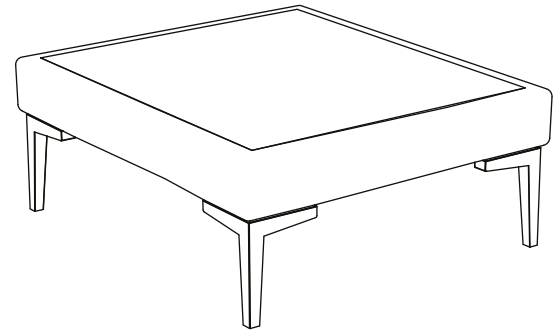

- 62477
Diagonal left element
200 x 200 x h' 40 x h 67 cm

- 62478 Armrest
100 x 50 x h 50 cm

- 62479
Armrest with ceramic top
100 x 50 x h 50 cm

MIAMI

- 61856 Sun bed
210 x 85 x h 40 cm

- 68220 Canopy bed
210 x 210 x h 40 x h 210 cm

- 61857 Sun bed big
210 x 170 x h 40 cm

- 66710 Trunk
160 x 90 x h 120 cm

- 62630 Pouf small
70 x 70 x h 40 cm

- 64360 Coffee table
50 x 50 x h 38 cm

- 62632 Pouf
100 x 100 x h 40 cm

- 64362 Coffee table
70 x 70 x h 38 cm

- 64364 Coffee table
90 x 90 x h 38 cm

- 64361 Coffee table
50 x 50 x h 25 cm

- 64366 Coffee table
130 x 130 x h 38 cm

- 64363 Coffee table
70 x 70 x h 25 cm

- 64365 Coffee table
90 x 90 x h 25 cm

- 64368 Coffee table
130 x 80 x h 38 cm

- 64367 Coffee table
130 x 130 x h 25 cm

- 64370 Coffee table
160 x 90 x h 38 cm

- 64372 Coffee table
190 x 100 x h 38 cm

- 64371 Coffee table
160 x 90 x h 25 cm

- 64369 Coffee table
130 x 80 x h 25 cm

- 64373 Coffee table
190 x 100 x h 25 cm