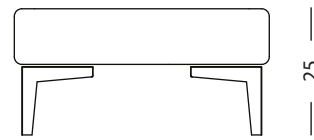

- 64364 Coffee table
90 x 90 x h 38 cm

- 64361 Coffee table
50 x 50 x h 25 cm

- 64366 Coffee table
130 x 130 x h 38 cm

- 64363 Coffee table
70 x 70 x h 25 cm

- 64365 Coffee table
90 x 90 x h 25 cm

- 64368 Coffee table
130 x 80 x h 38 cm

- 64367 Coffee table
130 x 130 x h 25 cm

- 64370 Coffee table
160 x 90 x h 38 cm

- 64372 Coffee table
190 x 100 x h 38 cm

- 64371 Coffee table
160 x 90 x h 25 cm

- 64369 Coffee table
130 x 80 x h 25 cm

- 64373 Coffee table
190 x 100 x h 25 cm

- 61855 Dormeuse left handed
89 x 170 x h' 40 x h 67 cm

- 74214 Metal diagonal
coffee table
150 x 150 x h 42 cm

- 61854 Dormeuse right handed
89 x 170 x h' 40 x h 67 cm

- 74216 Metal coffee table
120 x 120 x h 42 cm