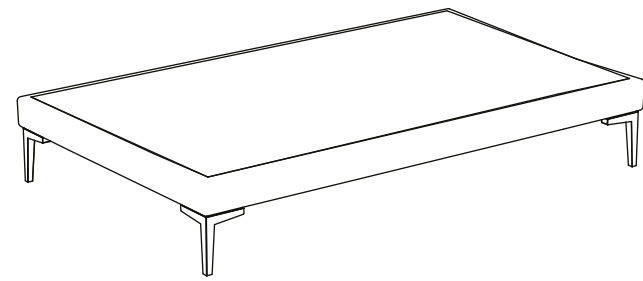

- 61857 Sun bed big
210 x 170 x h 40 cm

- 66710 Trunk
160 x 90 x h 120 cm

- 62630 Pouf small
70 x 70 x h 40 cm

- 64360 Coffee table
50 x 50 x h 38 cm

- 62632 Pouf
100 x 100 x h 40 cm

- 64362 Coffee table
70 x 70 x h 38 cm

- 64364 Coffee table
90 x 90 x h 38 cm

- 64361 Coffee table
50 x 50 x h 25 cm

- 64366 Coffee table
130 x 130 x h 38 cm

- 64363 Coffee table
70 x 70 x h 25 cm

- 64365 Coffee table
90 x 90 x h 25 cm

- 64368 Coffee table
130 x 80 x h 38 cm

- 64367 Coffee table
130 x 130 x h 25 cm

- 64370 Coffee table
160 x 90 x h 38 cm

- 64372 Coffee table
190 x 100 x h 38 cm

- 64371 Coffee table
160 x 90 x h 25 cm

- 64369 Coffee table
130 x 80 x h 25 cm

- 64373 Coffee table
190 x 100 x h 25 cm

- 61855 Dormeuse left handed
89 x 170 x h' 40 x h 67 cm

- 74214 Metal diagonal
coffee table
150 x 150 x h 42 cm

- 61854 Dormeuse right handed
89 x 170 x h' 40 x h 67 cm

- 74216 Metal coffee table
120 x 120 x h 42 cm