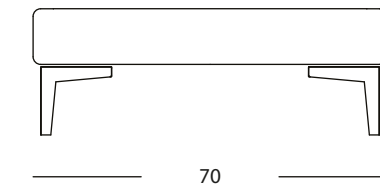

- 62477
Diagonal left element
200 x 200 x h' 40 x h 67 cm

- 62478 Armrest
100 x 50 x h 50 cm

- 62479
Armrest with ceramic top
100 x 50 x h 50 cm

MIAMI

- 61856 Sun bed
210 x 85 x h 40 cm

- 68220 Canopy bed
210 x 210 x h 40 x h 210 cm

- 61857 Sun bed big
210 x 170 x h 40 cm

- 66710 Trunk
160 x 90 x h 120 cm

- 62630 Pouf small
70 x 70 x h 40 cm

- 64360 Coffee table
50 x 50 x h 38 cm

- 62632 Pouf
100 x 100 x h 40 cm

- 64362 Coffee table
70 x 70 x h 38 cm

- 64364 Coffee table
90 x 90 x h 38 cm

- 64361 Coffee table
50 x 50 x h 25 cm

- 64366 Coffee table
130 x 130 x h 38 cm

- 64363 Coffee table
70 x 70 x h 25 cm

- 64365 Coffee table
90 x 90 x h 25 cm

- 64368 Coffee table
130 x 80 x h 38 cm