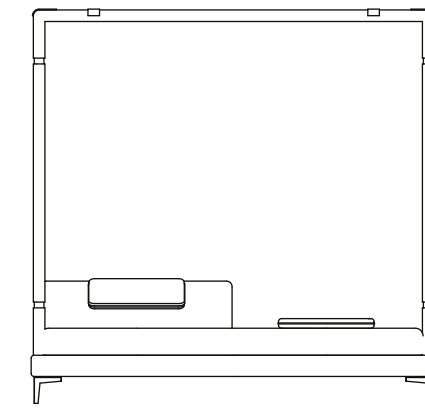

- 62477
Diagonal left element
200 x 200 x h' 40 x h 67 cm

- 62478 Armrest
100 x 50 x h 50 cm

- 62479
Armrest with ceramic top
100 x 50 x h 50 cm

MIAMI

- 61856 Sun bed
210 x 85 x h 40 cm

- 68220 Canopy bed
210 x 210 x h 40 x h 210 cm

- 61857 Sun bed big
210 x 170 x h 40 cm

- 66710 Trunk
160 x 90 x h 120 cm

- 62630 Pouf small
70 x 70 x h 40 cm

- 64360 Coffee table
50 x 50 x h 38 cm

- 62632 Pouf
100 x 100 x h 40 cm

- 64362 Coffee table
70 x 70 x h 38 cm