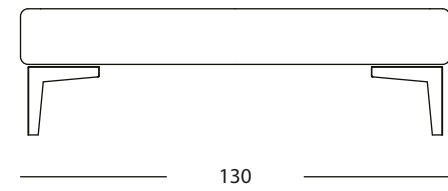

- 62477
Diagonal left element
200 x 200 x h' 40 x h 67 cm

- 62478 Armrest
100 x 50 x h 50 cm

- 62479
Armrest with ceramic top
100 x 50 x h 50 cm

MIAMI

- 61856 Sun bed
210 x 85 x h 40 cm

- 68220 Canopy bed
210 x 210 x h 40 x h 210 cm

- 61857 Sun bed big
210 x 170 x h 40 cm

- 66710 Trunk
160 x 90 x h 120 cm

- 62630 Pouf small
70 x 70 x h 40 cm

- 64360 Coffee table
50 x 50 x h 38 cm

- 62632 Pouf
100 x 100 x h 40 cm

- 64362 Coffee table
70 x 70 x h 38 cm

- 64364 Coffee table
90 x 90 x h 38 cm

- 64361 Coffee table
50 x 50 x h 25 cm

- 64366 Coffee table
130 x 130 x h 38 cm

- 64363 Coffee table
70 x 70 x h 25 cm

- 64365 Coffee table
90 x 90 x h 25 cm

- 64368 Coffee table
130 x 80 x h 38 cm

- 64367 Coffee table
130 x 130 x h 25 cm

- 64370 Coffee table
160 x 90 x h 38 cm

- 64372 Coffee table
190 x 100 x h 38 cm

- 64371 Coffee table
160 x 90 x h 25 cm

- 64369 Coffee table
130 x 80 x h 25 cm

- 64373 Coffee table
190 x 100 x h 25 cm