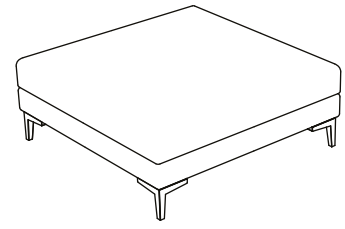

- 62477
Diagonal left element
200 x 200 x h' 40 x h 67 cm

- 62478 Armrest
100 x 50 x h 50 cm

- 62479
Armrest with ceramic top
100 x 50 x h 50 cm

MIAMI

- 61856 Sun bed
210 x 85 x h 40 cm

- 68220 Canopy bed
210 x 210 x h 40 x h 210 cm

- 61857 Sun bed big
210 x 170 x h 40 cm

- 66710 Trunk
160 x 90 x h 120 cm

- 62630 Pouf small
70 x 70 x h 40 cm

- 64360 Coffee table
50 x 50 x h 38 cm

- 62632 Pouf
100 x 100 x h 40 cm

- 64362 Coffee table
70 x 70 x h 38 cm

- 64364 Coffee table
90 x 90 x h 38 cm

- 64361 Coffee table
50 x 50 x h 25 cm

- 64366 Coffee table
130 x 130 x h 38 cm

- 64363 Coffee table
70 x 70 x h 25 cm

- 64365 Coffee table
90 x 90 x h 25 cm

- 64368 Coffee table
130 x 80 x h 38 cm

- 64367 Coffee table
130 x 130 x h 25 cm

- 64370 Coffee table
160 x 90 x h 38 cm

- 64372 Coffee table
190 x 100 x h 38 cm

- 64371 Coffee table
160 x 90 x h 25 cm

- 64369 Coffee table
130 x 80 x h 25 cm

- 64373 Coffee table
190 x 100 x h 25 cm