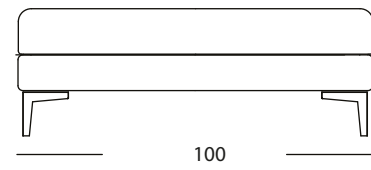

- 62477
Diagonal left element
200 x 200 x h' 40 x h 67 cm

- 62478 Armrest
100 x 50 x h 50 cm

- 62479
Armrest with ceramic top
100 x 50 x h 50 cm

MIAMI

- 61856 Sun bed
210 x 85 x h 40 cm

- 68220 Canopy bed
210 x 210 x h 40 x h 210 cm

- 61857 Sun bed big
210 x 170 x h 40 cm

- 66710 Trunk
160 x 90 x h 120 cm

- 62630 Pouf small
70 x 70 x h 40 cm

- 64360 Coffee table
50 x 50 x h 38 cm

- 62632 Pouf
100 x 100 x h 40 cm

- 64362 Coffee table
70 x 70 x h 38 cm

- 64364 Coffee table
90 x 90 x h 38 cm

- 64361 Coffee table
50 x 50 x h 25 cm

- 64366 Coffee table
130 x 130 x h 38 cm

- 64363 Coffee table
70 x 70 x h 25 cm

- 64365 Coffee table
90 x 90 x h 25 cm

- 64368 Coffee table
130 x 80 x h 38 cm

- 64367 Coffee table
130 x 130 x h 25 cm

- 64370 Coffee table
160 x 90 x h 38 cm

- 64372 Coffee table
190 x 100 x h 38 cm

- 64371 Coffee table
160 x 90 x h 25 cm

- 64369 Coffee table
130 x 80 x h 25 cm

- 64373 Coffee table
190 x 100 x h 25 cm