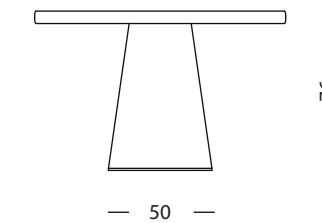

- 64929 Rectangular table
298 x 120 x h 76