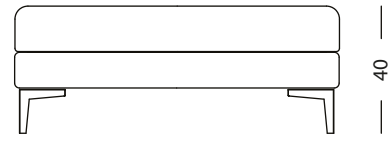

- 62411 central 3 seat sofa
216 x 100 x h' 40 x h 67 cm

- 62606 Pouf
100 x 100 x h 40 cm

- 62448 Corner element big
200 x 200 x h' 40 x h 67 cm

- 62634 Corner pouf big
with diagonal backrest
200 x 200 x h 40

- 62449 Corner element medium
150 x 150 x h' 40 x h 67 cm

- 62635 Corner pouf small
with diagonal backrest
150 x 150 x h 40

MIAMI

- 62476
Diagonal right element
200 x 200 x h' 40 x h 67 cm

- 62633 Pouf with diagonal
backrest
170 x 170 x h 40 cm

- 62477
Diagonal left element
200 x 200 x h' 40 x h 67 cm

- 62478 Armrest
100 x 50 x h 50 cm

- 62479
Armrest with ceramic top
100 x 50 x h 50 cm

MIAMI

- 61856 Sun bed
210 x 85 x h 40 cm

- 68220 Canopy bed
210 x 210 x h 40 x h 210 cm

- 61857 Sun bed big
210 x 170 x h 40 cm

- 66710 Trunk
160 x 90 x h 120 cm

- 62630 Pouf small
70 x 70 x h 40 cm

- 64360 Coffee table
50 x 50 x h 38 cm

- 62632 Pouf
100 x 100 x h 40 cm

- 64362 Coffee table
70 x 70 x h 38 cm