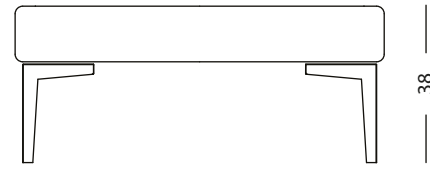

- 62477
Diagonal left element
200 x 200 x h' 40 x h 67 cm

- 62478 Armrest
100 x 50 x h 50 cm

- 62479
Armrest with ceramic top
100 x 50 x h 50 cm

MIAMI

- 61856 Sun bed
210 x 85 x h 40 cm

- 68220 Canopy bed
210 x 210 x h 40 x h 210 cm

- 61857 Sun bed big
210 x 170 x h 40 cm

- 66710 Trunk
160 x 90 x h 120 cm

- 62630 Pouf small
70 x 70 x h 40 cm

- 64360 Coffee table
50 x 50 x h 38 cm

- 62632 Pouf
100 x 100 x h 40 cm

- 64362 Coffee table
70 x 70 x h 38 cm

- 64364 Coffee table
90 x 90 x h 38 cm

- 64361 Coffee table
50 x 50 x h 25 cm

- 64366 Coffee table
130 x 130 x h 38 cm

- 64363 Coffee table
70 x 70 x h 25 cm

- 64365 Coffee table
90 x 90 x h 25 cm

- 64368 Coffee table
130 x 80 x h 38 cm

- 64367 Coffee table
130 x 130 x h 25 cm

- 64370 Coffee table
160 x 90 x h 38 cm

- 64372 Coffee table
190 x 100 x h 38 cm

- 64371 Coffee table
160 x 90 x h 25 cm

- 64369 Coffee table
130 x 80 x h 25 cm

- 64373 Coffee table
190 x 100 x h 25 cm