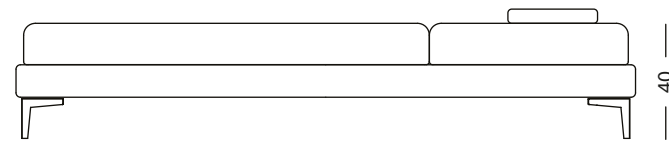

- 62449 Corner element medium
150 x 150 x h' 40 x h 67 cm

- 62635 Corner pouf small
with diagonal backrest
150 x 150 x h 40

MIAMI

- 62476
Diagonal right element
200 x 200 x h' 40 x h 67 cm

- 62633 Pouf with diagonal
backrest
170 x 170 x h 40 cm

- 62477
Diagonal left element
200 x 200 x h' 40 x h 67 cm

- 62478 Armrest
100 x 50 x h 50 cm

- 62479
Armrest with ceramic top
100 x 50 x h 50 cm

MIAMI

- 61856 Sun bed
210 x 85 x h 40 cm

- 68220 Canopy bed
210 x 210 x h 40 x h 210 cm

- 61857 Sun bed big
210 x 170 x h 40 cm

- 66710 Trunk
160 x 90 x h 120 cm

- 62630 Pouf small
70 x 70 x h 40 cm

- 64360 Coffee table
50 x 50 x h 38 cm

- 62632 Pouf
100 x 100 x h 40 cm

- 64362 Coffee table
70 x 70 x h 38 cm

- 64364 Coffee table
90 x 90 x h 38 cm

- 64361 Coffee table
50 x 50 x h 25 cm

- 64366 Coffee table
130 x 130 x h 38 cm

- 64363 Coffee table
70 x 70 x h 25 cm

- 64365 Coffee table
90 x 90 x h 25 cm

- 64368 Coffee table
130 x 80 x h 38 cm