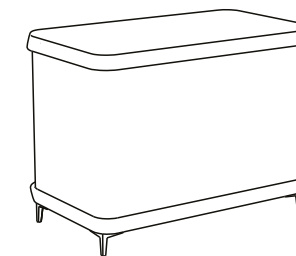

- 62411 central 3 seat sofa
216 x 100 x h' 40 x h 67 cm

- 62606 Pouf
100 x 100 x h 40 cm

- 62448 Corner element big
200 x 200 x h' 40 x h 67 cm

- 62634 Corner pouf big
with diagonal backrest
200 x 200 x h 40

- 62449 Corner element medium
150 x 150 x h' 40 x h 67 cm

- 62635 Corner pouf small
with diagonal backrest
150 x 150 x h 40

MIAMI

- 62476
Diagonal right element
200 x 200 x h' 40 x h 67 cm

- 62633 Pouf with diagonal
backrest
170 x 170 x h 40 cm

- 62477
Diagonal left element
200 x 200 x h' 40 x h 67 cm

- 62478 Armrest
100 x 50 x h 50 cm

- 62479
Armrest with ceramic top
100 x 50 x h 50 cm

MIAMI

- 61856 Sun bed
210 x 85 x h 40 cm

- 68220 Canopy bed
210 x 210 x h 40 x h 210 cm

- 61857 Sun bed big
210 x 170 x h 40 cm

- 66710 Trunk
160 x 90 x h 120 cm

- 62630 Pouf small
70 x 70 x h 40 cm

- 64360 Coffee table
50 x 50 x h 38 cm

- 62632 Pouf
100 x 100 x h 40 cm

- 64362 Coffee table
70 x 70 x h 38 cm