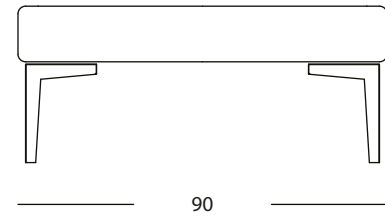

- 62477
Diagonal left element
200 x 200 x h' 40 x h 67 cm

- 62478 Armrest
100 x 50 x h 50 cm

- 62479
Armrest with ceramic top
100 x 50 x h 50 cm

MIAMI

- 61856 Sun bed
210 x 85 x h 40 cm

- 68220 Canopy bed
210 x 210 x h 40 x h 210 cm

- 61857 Sun bed big
210 x 170 x h 40 cm

- 66710 Trunk
160 x 90 x h 120 cm

- 62630 Pouf small
70 x 70 x h 40 cm

- 64360 Coffee table
50 x 50 x h 38 cm

- 62632 Pouf
100 x 100 x h 40 cm

- 64362 Coffee table
70 x 70 x h 38 cm

- 64364 Coffee table
90 x 90 x h 38 cm

- 64361 Coffee table
50 x 50 x h 25 cm

- 64366 Coffee table
130 x 130 x h 38 cm

- 64363 Coffee table
70 x 70 x h 25 cm

- 64365 Coffee table
90 x 90 x h 25 cm

- 64368 Coffee table
130 x 80 x h 38 cm