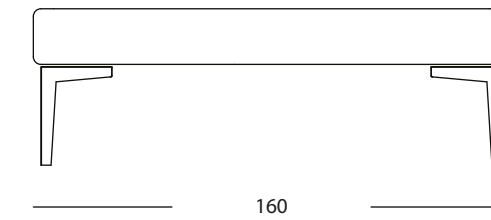

- 62477
Diagonal left element
200 x 200 x h' 40 x h 67 cm

- 62478 Armrest
100 x 50 x h 50 cm

- 62479
Armrest with ceramic top
100 x 50 x h 50 cm

MIAMI

- 61856 Sun bed
210 x 85 x h 40 cm

- 68220 Canopy bed
210 x 210 x h 40 x h 210 cm

- 61857 Sun bed big
210 x 170 x h 40 cm

- 66710 Trunk
160 x 90 x h 120 cm

- 62630 Pouf small
70 x 70 x h 40 cm

- 64360 Coffee table
50 x 50 x h 38 cm

- 62632 Pouf
100 x 100 x h 40 cm

- 64362 Coffee table
70 x 70 x h 38 cm

- 64364 Coffee table
90 x 90 x h 38 cm

- 64361 Coffee table
50 x 50 x h 25 cm

- 64366 Coffee table
130 x 130 x h 38 cm

- 64363 Coffee table
70 x 70 x h 25 cm

- 64365 Coffee table
90 x 90 x h 25 cm

- 64368 Coffee table
130 x 80 x h 38 cm

- 64367 Coffee table
130 x 130 x h 25 cm

- 64370 Coffee table
160 x 90 x h 38 cm

- 64372 Coffee table
190 x 100 x h 38 cm

- 64371 Coffee table
160 x 90 x h 25 cm

- 64369 Coffee table
130 x 80 x h 25 cm

- 64373 Coffee table
190 x 100 x h 25 cm