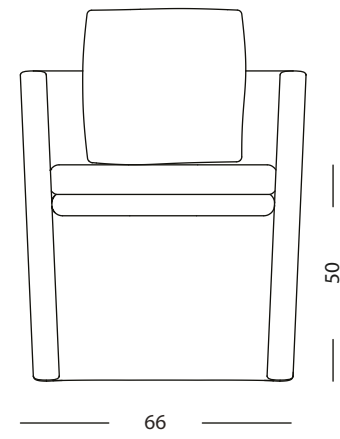

- 61855 Dormeuse left handed
89 x 170 x h' 40 x h 67 cm

- 74214 Metal diagonal
coffee table
150 x 150 x h 42 cm

- 61854 Dormeuse right handed
89 x 170 x h' 40 x h 67 cm

- 74216 Metal coffee table
120 x 120 x h 42 cm

- 74212 Metal coffee table
120 x 60 x h 42 cm

- 77422 Flower stand
73 x 73 x h 150 cm

- 74210 Metal side table
50 x 70 x h 42 cm

- 77421 Flower stand
59 x 59 x h 120 cm

- 77420 Flower stand
44 x 44 x h 90 cm

- 64920 Round table
Ø120 x h 76 cm

- 64922 Round table
Ø230 x h 76 cm

- 64921 Round table
Ø148 x h 76 cm

- 64924 Square table
120 x 120 x h 76 cm

- 64925 Square table
180 x 180 x h76 cm

- 64928 Rectangular table
240 x 120 x h 76

- 64926 Square table
240 x 240 x h 76

- 64929 Rectangular table
298 x 120 x h 76

- 65242 Bridge chair
66 x 66 x h' 50 h 90 cm

- 65220 Bridge chair 21
60 x 55 x h' 40 h 86 cm