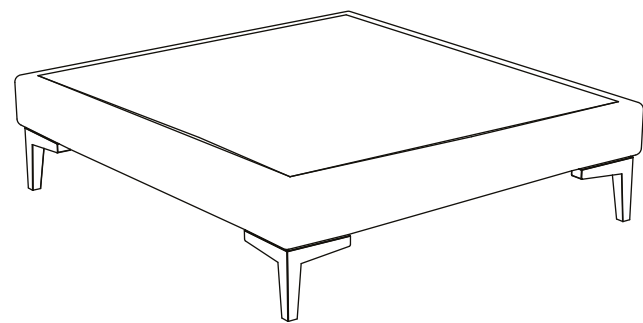

- 61857 Sun bed big
210 x 170 x h 40 cm

- 66710 Trunk
160 x 90 x h 120 cm

- 62630 Pouf small
70 x 70 x h 40 cm

- 64360 Coffee table
50 x 50 x h 38 cm

- 62632 Pouf
100 x 100 x h 40 cm

- 64362 Coffee table
70 x 70 x h 38 cm

- 64364 Coffee table
90 x 90 x h 38 cm

- 64361 Coffee table
50 x 50 x h 25 cm

- 64366 Coffee table
130 x 130 x h 38 cm

- 64363 Coffee table
70 x 70 x h 25 cm

- 64365 Coffee table
90 x 90 x h 25 cm

- 64368 Coffee table
130 x 80 x h 38 cm

- 64367 Coffee table
130 x 130 x h 25 cm

- 64370 Coffee table
160 x 90 x h 38 cm

- 64372 Coffee table
190 x 100 x h 38 cm

- 64371 Coffee table
160 x 90 x h 25 cm

- 64369 Coffee table
130 x 80 x h 25 cm

- 64373 Coffee table
190 x 100 x h 25 cm