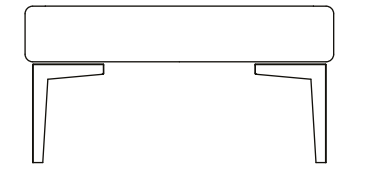

- 62477
Diagonal left element
200 x 200 x h' 40 x h 67 cm

- 62478 Armrest
100 x 50 x h 50 cm

- 62479
Armrest with ceramic top
100 x 50 x h 50 cm

MIAMI

- 61856 Sun bed
210 x 85 x h 40 cm

- 68220 Canopy bed
210 x 210 x h 40 x h 210 cm

- 61857 Sun bed big
210 x 170 x h 40 cm

- 66710 Trunk
160 x 90 x h 120 cm

- 62630 Pouf small
70 x 70 x h 40 cm

- 64360 Coffee table
50 x 50 x h 38 cm

- 62632 Pouf
100 x 100 x h 40 cm

- 64362 Coffee table
70 x 70 x h 38 cm

- 64364 Coffee table
90 x 90 x h 38 cm

- 64361 Coffee table
50 x 50 x h 25 cm

- 64366 Coffee table
130 x 130 x h 38 cm

- 64363 Coffee table
70 x 70 x h 25 cm

- 64365 Coffee table
90 x 90 x h 25 cm

- 64368 Coffee table
130 x 80 x h 38 cm

- 64367 Coffee table
130 x 130 x h 25 cm

- 64370 Coffee table
160 x 90 x h 38 cm

- 64372 Coffee table
190 x 100 x h 38 cm

- 64371 Coffee table
160 x 90 x h 25 cm

- 64369 Coffee table
130 x 80 x h 25 cm

- 64373 Coffee table
190 x 100 x h 25 cm