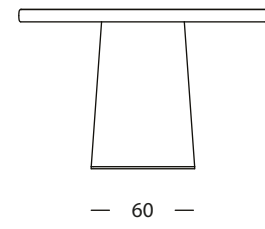

- 62477
Diagonal left element
200 x 200 x h' 40 x h 67 cm

- 62478 Armrest
100 x 50 x h 50 cm

- 62479
Armrest with ceramic top
100 x 50 x h 50 cm

MIAMI

- 61856 Sun bed
210 x 85 x h 40 cm

- 68220 Canopy bed
210 x 210 x h 40 x h 210 cm

- 61855 Dormeuse left handed
89 x 170 x h' 40 x h 67 cm

- 74214 Metal diagonal
coffee table
150 x 150 x h 42 cm

- 61854 Dormeuse right handed
89 x 170 x h' 40 x h 67 cm

- 74216 Metal coffee table
120 x 120 x h 42 cm

- 74212 Metal coffee table
120 x 60 x h 42 cm

- 77422 Flower stand
73 x 73 x h 150 cm

- 74210 Metal side table
50 x 70 x h 42 cm

- 77421 Flower stand
59 x 59 x h 120 cm

- 77420 Flower stand
44 x 44 x h 90 cm

- 64920 Round table
Ø120 x h 76 cm

- 64922 Round table
Ø230 x h 76 cm

- 64921 Round table
Ø148 x h 76 cm

- 64924 Square table
120 x 120 x h 76 cm

- 64925 Square table
180 x 180 x h76 cm

- 64928 Rectangular table
240 x 120 x h 76