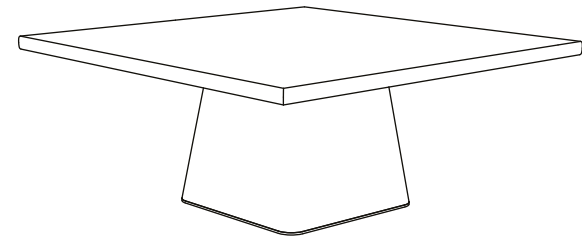

- 74212 Metal coffee table
120 x 60 x h 42 cm

- 77422 Flower stand
73 x 73 x h 150 cm

- 74210 Metal side table
50 x 70 x h 42 cm

- 77421 Flower stand
59 x 59 x h 120 cm

- 77420 Flower stand
44 x 44 x h 90 cm

- 64920 Round table
Ø120 x h 76 cm

- 64922 Round table
Ø230 x h 76 cm

- 64921 Round table
Ø148 x h 76 cm

- 64924 Square table
120 x 120 x h 76 cm

- 64925 Square table
180 x 180 x h76 cm

- 64928 Rectangular table
240 x 120 x h 76

- 64926 Square table
240 x 240 x h 76

- 64929 Rectangular table
298 x 120 x h 76

- 65242 Bridge chair
66 x 66 x h' 50 h 90 cm

- 65220 Bridge chair 21
60 x 55 x h' 40 h 86 cm