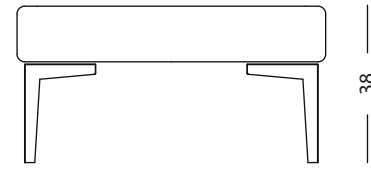

- 62477
Diagonal left element
200 x 200 x h' 40 x h 67 cm

- 62478 Armrest
100 x 50 x h 50 cm

- 62479
Armrest with ceramic top
100 x 50 x h 50 cm

MIAMI

- 61856 Sun bed
210 x 85 x h 40 cm

- 68220 Canopy bed
210 x 210 x h 40 x h 210 cm

- 61857 Sun bed big
210 x 170 x h 40 cm

- 66710 Trunk
160 x 90 x h 120 cm

- 62630 Pouf small
70 x 70 x h 40 cm

- 64360 Coffee table
50 x 50 x h 38 cm

- 62632 Pouf
100 x 100 x h 40 cm

- 64362 Coffee table
70 x 70 x h 38 cm

- 64364 Coffee table
90 x 90 x h 38 cm

- 64361 Coffee table
50 x 50 x h 25 cm

- 64366 Coffee table
130 x 130 x h 38 cm

- 64363 Coffee table
70 x 70 x h 25 cm

- 64365 Coffee table
90 x 90 x h 25 cm

- 64368 Coffee table
130 x 80 x h 38 cm

- 64367 Coffee table
130 x 130 x h 25 cm

- 64370 Coffee table
160 x 90 x h 38 cm

- 64372 Coffee table
190 x 100 x h 38 cm

- 64371 Coffee table
160 x 90 x h 25 cm

- 64369 Coffee table
130 x 80 x h 25 cm

- 64373 Coffee table
190 x 100 x h 25 cm