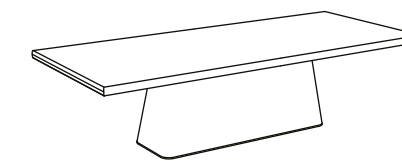

- 74212 Metal coffee table
120 x 60 x h 42 cm

- 77422 Flower stand
73 x 73 x h 150 cm

- 74210 Metal side table
50 x 70 x h 42 cm

- 77421 Flower stand
59 x 59 x h 120 cm

- 77420 Flower stand
44 x 44 x h 90 cm

- 64920 Round table
Ø120 x h 76 cm

- 64922 Round table
Ø230 x h 76 cm

- 64921 Round table
Ø148 x h 76 cm

- 64924 Square table
120 x 120 x h 76 cm

- 64925 Square table
180 x 180 x h76 cm

- 64928 Rectangular table
240 x 120 x h 76

- 64926 Square table
240 x 240 x h 76

- 64929 Rectangular table
298 x 120 x h 76

- 65242 Bridge chair
66 x 66 x h' 50 h 90 cm

- 65220 Bridge chair 21
60 x 55 x h' 40 h 86 cm