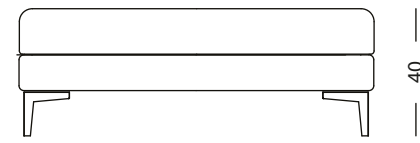

- 62477
Diagonal left element
200 x 200 x h' 40 x h 67 cm

- 62478 Armrest
100 x 50 x h 50 cm

- 62479
Armrest with ceramic top
100 x 50 x h 50 cm

MIAMI

- 61856 Sun bed
210 x 85 x h 40 cm

- 68220 Canopy bed
210 x 210 x h 40 x h 210 cm

- 61857 Sun bed big
210 x 170 x h 40 cm

- 66710 Trunk
160 x 90 x h 120 cm

- 62630 Pouf small
70 x 70 x h 40 cm

- 64360 Coffee table
50 x 50 x h 38 cm

- 62632 Pouf
100 x 100 x h 40 cm

- 64362 Coffee table
70 x 70 x h 38 cm

- 64364 Coffee table
90 x 90 x h 38 cm

- 64361 Coffee table
50 x 50 x h 25 cm

- 64366 Coffee table
130 x 130 x h 38 cm

- 64363 Coffee table
70 x 70 x h 25 cm

- 64365 Coffee table
90 x 90 x h 25 cm

- 64368 Coffee table
130 x 80 x h 38 cm

- 64367 Coffee table
130 x 130 x h 25 cm

- 64370 Coffee table
160 x 90 x h 38 cm

- 64372 Coffee table
190 x 100 x h 38 cm

- 64371 Coffee table
160 x 90 x h 25 cm

- 64369 Coffee table
130 x 80 x h 25 cm

- 64373 Coffee table
190 x 100 x h 25 cm