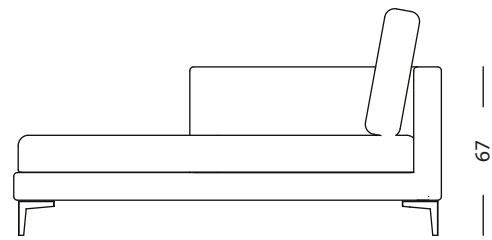

- 61857 Sun bed big
210 x 170 x h 40 cm

- 66710 Trunk
160 x 90 x h 120 cm

- 62630 Pouf small
70 x 70 x h 40 cm

- 64360 Coffee table
50 x 50 x h 38 cm

- 62632 Pouf
100 x 100 x h 40 cm

- 64362 Coffee table
70 x 70 x h 38 cm

- 64364 Coffee table
90 x 90 x h 38 cm

- 64361 Coffee table
50 x 50 x h 25 cm

- 64366 Coffee table
130 x 130 x h 38 cm

- 64363 Coffee table
70 x 70 x h 25 cm

- 64365 Coffee table
90 x 90 x h 25 cm

- 64368 Coffee table
130 x 80 x h 38 cm

- 64367 Coffee table
130 x 130 x h 25 cm

- 64370 Coffee table
160 x 90 x h 38 cm

- 64372 Coffee table
190 x 100 x h 38 cm

- 64371 Coffee table
160 x 90 x h 25 cm

- 64369 Coffee table
130 x 80 x h 25 cm

- 64373 Coffee table
190 x 100 x h 25 cm

- 61855 Dormeuse left handed
89 x 170 x h' 40 x h 67 cm

- 74214 Metal diagonal
coffee table
150 x 150 x h 42 cm

- 61854 Dormeuse right handed
89 x 170 x h' 40 x h 67 cm

- 74216 Metal coffee table
120 x 120 x h 42 cm