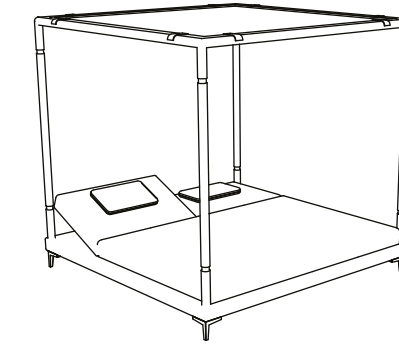

- 62449 Corner element medium
150 x 150 x h' 40 x h 67 cm

- 62635 Corner pouf small
with diagonal backrest
150 x 150 x h 40

MIAMI

- 62476
Diagonal right element
200 x 200 x h' 40 x h 67 cm

- 62633 Pouf with diagonal
backrest
170 x 170 x h 40 cm

- 62477
Diagonal left element
200 x 200 x h' 40 x h 67 cm

- 62478 Armrest
100 x 50 x h 50 cm

- 62479
Armrest with ceramic top
100 x 50 x h 50 cm

MIAMI

- 61856 Sun bed
210 x 85 x h 40 cm

- 68220 Canopy bed
210 x 210 x h 40 x h 210 cm

- 61857 Sun bed big
210 x 170 x h 40 cm

- 66710 Trunk
160 x 90 x h 120 cm

- 62630 Pouf small
70 x 70 x h 40 cm

- 64360 Coffee table
50 x 50 x h 38 cm

- 62632 Pouf
100 x 100 x h 40 cm

- 64362 Coffee table
70 x 70 x h 38 cm

- 64364 Coffee table
90 x 90 x h 38 cm

- 64361 Coffee table
50 x 50 x h 25 cm

- 64366 Coffee table
130 x 130 x h 38 cm

- 64363 Coffee table
70 x 70 x h 25 cm

- 64365 Coffee table
90 x 90 x h 25 cm

- 64368 Coffee table
130 x 80 x h 38 cm