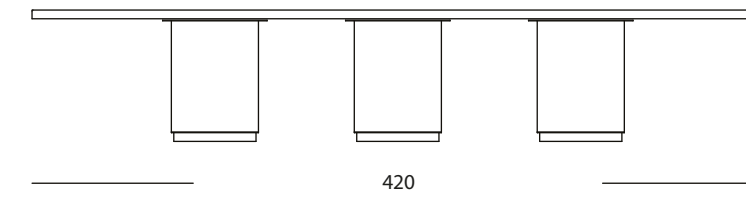

42

180

- 14261 Low table
with fire pit
180 x 180 x h 42

180

SQUARE

- xxxxx Low table
205 x 95 x h 42 cm

- 14254 Low table
180 x 80 x h 25 cm

- 14262 Low table
with fire pit
205 x 95 x h 42 cm

- 14256 Low table
220 x 80 x h 25 cm

SQUARE

- 14838 Dining table
110 x 110 x h 75

- 14842 Dining table
280 x 120 x h 75 cm

- 14840 Dining table
140 x 140 x h 75

- 14844 Dining table
420 x 140 x h 75 cm

SQUARE

- 17406 Segmented vase holder
45 x 45 x h 80 cm

- 17407 Linear vase holder
45 x 45 x h 80 cm

- 17408 Segmented vase holder
50 x 50 x h 110 cm

- 17409 Linear vase holder
50 x 50 x h 110 cm

SQUARE

- 17412 Linear vase holder
80 x 80 x h 42 cm