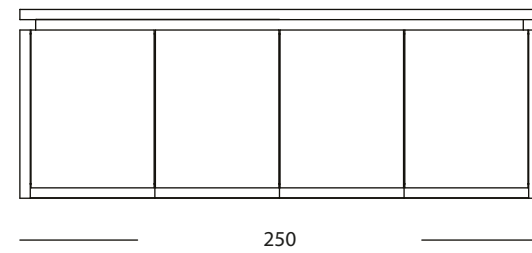

- 17406 Segmented vase holder
45 x 45 x h 80 cm

- 17407 Linear vase holder
45 x 45 x h 80 cm

- 17408 Segmented vase holder
50 x 50 x h 110 cm

- 17409 Linear vase holder
50 x 50 x h 110 cm

SQUARE

- 17412 Linear vase holder
80 x 80 x h 42 cm

- 16805 Linear lamp
50 x 50 x h 220 cm

- 17414 Linear vase holder
80 x 40 x h 42 cm

- 16804 Segmented lamp
50 x 50 x h 220 cm

SQUARE

- 78073 Kitchen
4 modules
252 x 63 x h 93 cm

- 78071 Kitchen
5 modules
312 x 63 x h 93 cm

- 78072 Cantilever kitchen
4 modules
252 x 90 x h 93 cm

- 78070 Cantilever kitchen
5 modules
312 x 90 x h 93 cm

SQUARE

- 78077 Bar kitchen
252 x 92 x h 108 cm

- 78074 Sideboard
184 x 50 x h 75 cm

- 78076 Bar kitchen
310 x 92 x h 108 cm