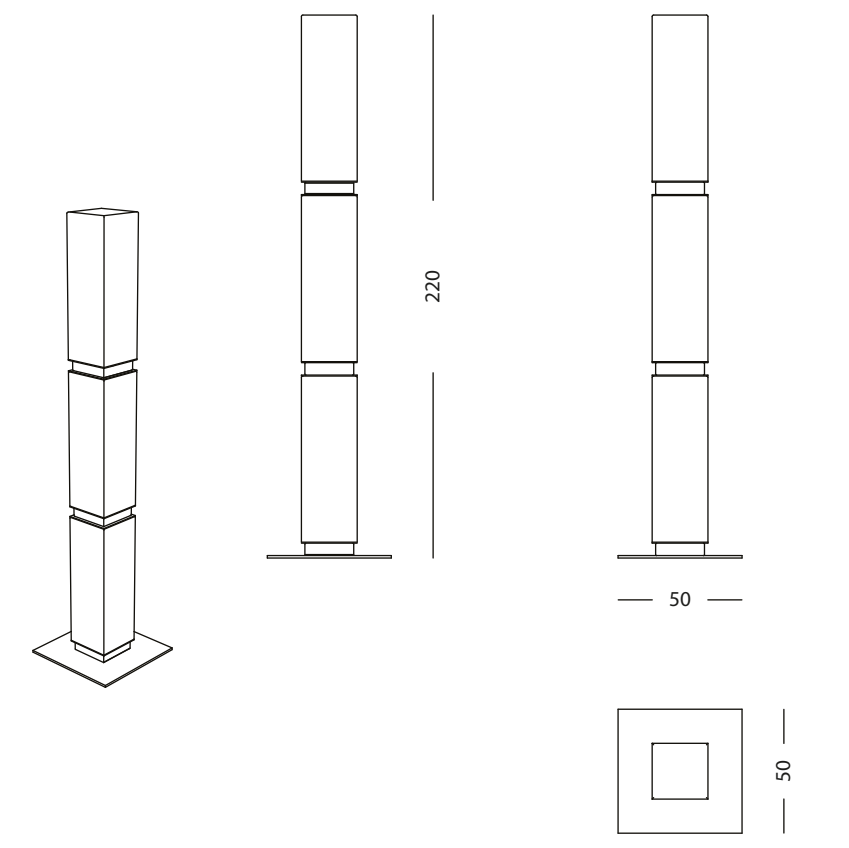

- 14256 Low table
220 x 80 x h 25 cm

SQUARE

- 14838 Dining table
110 x 110 x h 75

- 14842 Dining table
280 x 120 x h 75 cm

- 14840 Dining table
140 x 140 x h 75

- 14844 Dining table
420 x 140 x h 75 cm

SQUARE

- 17406 Segmented vase holder
45 x 45 x h 80 cm

- 17407 Linear vase holder
45 x 45 x h 80 cm

- 17408 Segmented vase holder
50 x 50 x h 110 cm

- 17409 Linear vase holder
50 x 50 x h 110 cm

SQUARE

- 17412 Linear vase holder
80 x 80 x h 42 cm

- 16805 Linear lamp
50 x 50 x h 220 cm

- 17414 Linear vase holder
80 x 40 x h 42 cm

- 16804 Segmented lamp
50 x 50 x h 220 cm

SQUARE

- 78073 Kitchen
4 modules
252 x 63 x h 93 cm

- 78071 Kitchen
5 modules
312 x 63 x h 93 cm

- 78075 Sideboard
treverine side panels
197 x 50 x h 75 cm

SQUARE

- 12222 corner element
95 x 95 x h' 42 h 65 cm

- 12227 2 seat
left element
160 x 95 x h' 42 h 65 cm

- 12226 2 seat
right element
160 x 95 x h' 42 h 65 cm