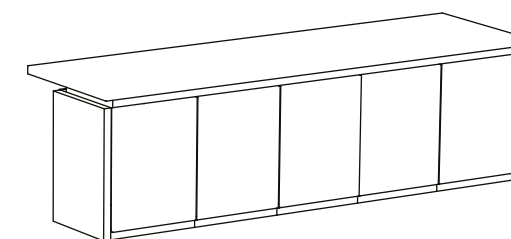

- 17406 Segmented vase holder
45 x 45 x h 80 cm

- 17407 Linear vase holder
45 x 45 x h 80 cm

- 17408 Segmented vase holder
50 x 50 x h 110 cm

- 17409 Linear vase holder
50 x 50 x h 110 cm

SQUARE

- 17412 Linear vase holder
80 x 80 x h 42 cm

- 16805 Linear lamp
50 x 50 x h 220 cm

- 17414 Linear vase holder
80 x 40 x h 42 cm

- 16804 Segmented lamp
50 x 50 x h 220 cm

SQUARE

- 78073 Kitchen
4 modules
252 x 63 x h 93 cm

- 78071 Kitchen
5 modules
312 x 63 x h 93 cm

- 78072 Cantilever kitchen
4 modules
252 x 90 x h 93 cm

- 78070 Cantilever kitchen
5 modules
312 x 90 x h 93 cm

SQUARE

- 78077 Bar kitchen
252 x 92 x h 108 cm

- 78074 Sideboard
184 x 50 x h 75 cm

- 78076 Bar kitchen
310 x 92 x h 108 cm