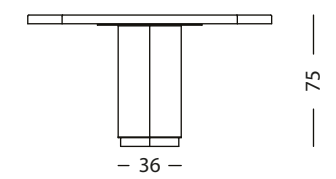

- 14248 Low table
180 x 156 x h 42

- 14247 Low table
with fire pit
140 x 121 x h 42

- 14249 Low table
with fire pit
180 x 156 x h 42

HEXAGON

- 14264 Low table
205 x 95 x h 42 cm

- 14242 Low table
180 x 80 x h 25 cm

- 14266 Low table
with fire pit
205 x 95 x h 42 cm

- 14244 Low table
220 x 80 x h 25 cm

HEXAGON

- 14834 Dining table
110 x 96 x h 75

- 14830 Dining table
280 x 120 x h 75

- 14836 Dining table
140 x 121 x h 75

- 14832 Dining table
420 x 140 x h 75

HEXAGON

80

42

- 17402 Segmented vase holder
42 x 36 x h 80

36

80

42

- 17403 Linear vase holder
42 x 36 x h 80

36

110

50

- 17404 Segmented vase holder
50 x 43 x h 110

43

110

50