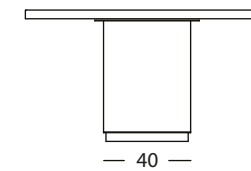

42

180

- 14261 Low table
with fire pit
180 x 180 x h 42

180

SQUARE

- xxxxx Low table
205 x 95 x h 42 cm

- 14254 Low table
180 x 80 x h 25 cm

- 14262 Low table
with fire pit
205 x 95 x h 42 cm

- 14256 Low table
220 x 80 x h 25 cm

SQUARE

- 14838 Dining table
110 x 110 x h 75

- 14842 Dining table
280 x 120 x h 75 cm

- 14840 Dining table
140 x 140 x h 75

- 14844 Dining table
420 x 140 x h 75 cm

SQUARE

- 17406 Segmented vase holder
45 x 45 x h 80 cm

- 17407 Linear vase holder
45 x 45 x h 80 cm

- 17408 Segmented vase holder
50 x 50 x h 110 cm

- 17409 Linear vase holder
50 x 50 x h 110 cm

SQUARE

- 17412 Linear vase holder
80 x 80 x h 42 cm