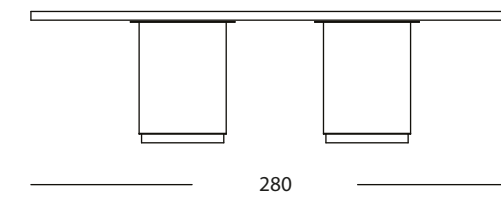

42

140

- 14259 Low table
with fire pit
140 x 140 x h 42

140

42

180

- 14260 Low table
180 x 180 x h 42

180

42

180

- 14261 Low table
with fire pit
180 x 180 x h 42

180

SQUARE

- xxxxx Low table
205 x 95 x h 42 cm

- 14254 Low table
180 x 80 x h 25 cm

- 14262 Low table
with fire pit
205 x 95 x h 42 cm

- 14256 Low table
220 x 80 x h 25 cm

SQUARE

- 14838 Dining table
110 x 110 x h 75

- 14842 Dining table
280 x 120 x h 75 cm

- 14840 Dining table
140 x 140 x h 75

- 14844 Dining table
420 x 140 x h 75 cm

SQUARE

- 17406 Segmented vase holder
45 x 45 x h 80 cm

- 17407 Linear vase holder
45 x 45 x h 80 cm

- 17408 Segmented vase holder
50 x 50 x h 110 cm

- 17409 Linear vase holder
50 x 50 x h 110 cm

SQUARE

- 17412 Linear vase holder
80 x 80 x h 42 cm