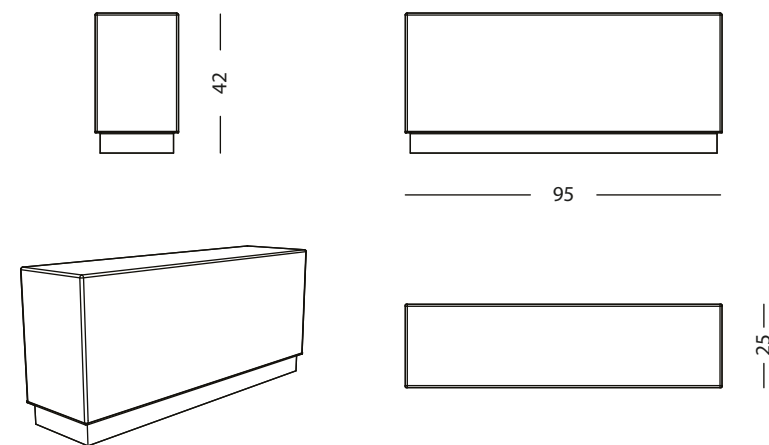

- 14402 Linear high fire pit
50 x 50 x h 110/143 cm

SQUARE

- 12231 high armrest
15 x 95 x h 65 cm

- 14269 Side table
95 x 95 x h 42 cm

- 12230 low armrest
25 x 95 x h 42 cm

- 14268 Side table
70 x 70 x h 42 cm