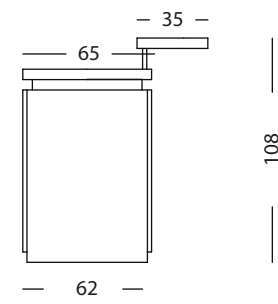

- 17406 Segmented vase holder
45 x 45 x h 80 cm

- 17407 Linear vase holder
45 x 45 x h 80 cm

- 17408 Segmented vase holder
50 x 50 x h 110 cm

- 17409 Linear vase holder
50 x 50 x h 110 cm

SQUARE

- 17412 Linear vase holder
80 x 80 x h 42 cm

- 16805 Linear lamp
50 x 50 x h 220 cm

- 17414 Linear vase holder
80 x 40 x h 42 cm

- 16804 Segmented lamp
50 x 50 x h 220 cm

SQUARE

- 78073 Kitchen
4 modules
252 x 63 x h 93 cm

- 78071 Kitchen
5 modules
312 x 63 x h 93 cm

- 78072 Cantilever kitchen
4 modules
252 x 90 x h 93 cm

- 78070 Cantilever kitchen
5 modules
312 x 90 x h 93 cm

SQUARE

- 78077 Bar kitchen
252 x 92 x h 108 cm

- 78074 Sideboard
184 x 50 x h 75 cm

- 78076 Bar kitchen
310 x 92 x h 108 cm

- 78075 Sideboard
treverine side panels
197 x 50 x h 75 cm

SQUARE

- 12222 corner element
95 x 95 x h' 42 h 65 cm

- 12227 2 seat
left element
160 x 95 x h' 42 h 65 cm

- 12226 2 seat
right element
160 x 95 x h' 42 h 65 cm