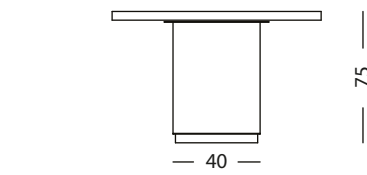

42

140

- 14259 Low table
with fire pit
140 x 140 x h 42

140

42

180

- 14260 Low table
180 x 180 x h 42

180

42

180

- 14261 Low table
with fire pit
180 x 180 x h 42

180

SQUARE

- xxxxx Low table
205 x 95 x h 42 cm

- 14254 Low table
180 x 80 x h 25 cm

- 14262 Low table
with fire pit
205 x 95 x h 42 cm

- 14256 Low table
220 x 80 x h 25 cm

SQUARE

- 14838 Dining table
110 x 110 x h 75

- 14842 Dining table
280 x 120 x h 75 cm

- 14840 Dining table
140 x 140 x h 75

- 14844 Dining table
420 x 140 x h 75 cm

SQUARE

- 17406 Segmented vase holder
45 x 45 x h 80 cm

- 17407 Linear vase holder
45 x 45 x h 80 cm

- 17408 Segmented vase holder
50 x 50 x h 110 cm

- 17409 Linear vase holder
50 x 50 x h 110 cm

SQUARE

- 17412 Linear vase holder
80 x 80 x h 42 cm