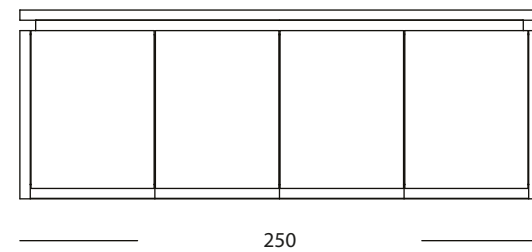

- 17406 Segmented vase holder
45 x 45 x h 80 cm

- 17407 Linear vase holder
45 x 45 x h 80 cm

- 17408 Segmented vase holder
50 x 50 x h 110 cm

- 17409 Linear vase holder
50 x 50 x h 110 cm

SQUARE

- 17412 Linear vase holder
80 x 80 x h 42 cm

- 16805 Linear lamp
50 x 50 x h 220 cm

- 17414 Linear vase holder
80 x 40 x h 42 cm

- 16804 Segmented lamp
50 x 50 x h 220 cm

SQUARE

- 78073 Kitchen
4 modules
252 x 63 x h 93 cm

- 78071 Kitchen
5 modules
312 x 63 x h 93 cm

- 78072 Cantilever kitchen
4 modules
252 x 90 x h 93 cm

- 78070 Cantilever kitchen
5 modules
312 x 90 x h 93 cm

SQUARE

- 78077 Bar kitchen
252 x 92 x h 108 cm

- 78074 Sideboard
184 x 50 x h 75 cm

- 78076 Bar kitchen
310 x 92 x h 108 cm