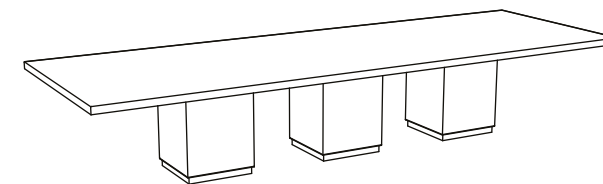

42

180

- 14261 Low table
with fire pit
180 x 180 x h 42

180

SQUARE

- xxxxx Low table
205 x 95 x h 42 cm

- 14254 Low table
180 x 80 x h 25 cm

- 14262 Low table
with fire pit
205 x 95 x h 42 cm

- 14256 Low table
220 x 80 x h 25 cm

SQUARE

- 14838 Dining table
110 x 110 x h 75

- 14842 Dining table
280 x 120 x h 75 cm

- 14840 Dining table
140 x 140 x h 75

- 14844 Dining table
420 x 140 x h 75 cm

SQUARE

- 17406 Segmented vase holder
45 x 45 x h 80 cm

- 17407 Linear vase holder
45 x 45 x h 80 cm

- 17408 Segmented vase holder
50 x 50 x h 110 cm

- 17409 Linear vase holder
50 x 50 x h 110 cm

SQUARE

- 17412 Linear vase holder
80 x 80 x h 42 cm