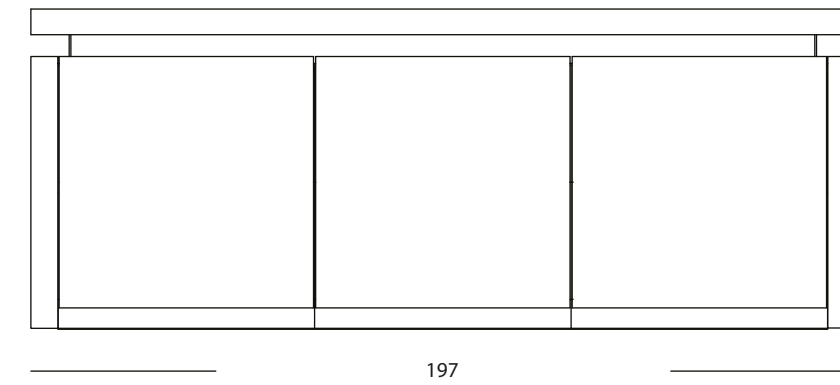

- 16805 Linear lamp
50 x 50 x h 220 cm

- 17414 Linear vase holder
80 x 40 x h 42 cm

- 16804 Segmented lamp
50 x 50 x h 220 cm

SQUARE

- 78073 Kitchen
4 modules
252 x 63 x h 93 cm

- 78071 Kitchen
5 modules
312 x 63 x h 93 cm

- 78072 Cantilever kitchen
4 modules
252 x 90 x h 93 cm

- 78070 Cantilever kitchen
5 modules
312 x 90 x h 93 cm

SQUARE

- 78077 Bar kitchen
252 x 92 x h 108 cm

- 78074 Sideboard
184 x 50 x h 75 cm

- 78076 Bar kitchen
310 x 92 x h 108 cm

- 78075 Sideboard
treverine side panels
197 x 50 x h 75 cm

SQUARE

- 12222 corner element
95 x 95 x h' 42 h 65 cm

- 12227 2 seat
left element
160 x 95 x h' 42 h 65 cm

- 12226 2 seat
right element
160 x 95 x h' 42 h 65 cm