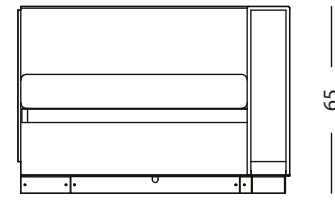

SQUARE

- 12222 corner element
95 x 95 x h' 42 h 65 cm