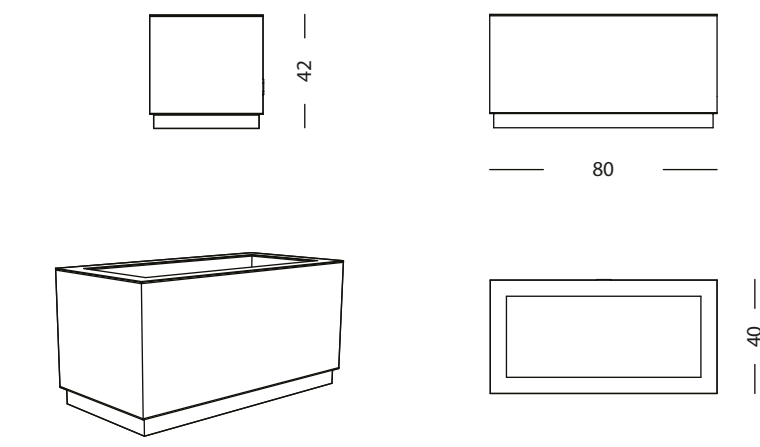

- 14256 Low table
220 x 80 x h 25 cm

SQUARE

- 14838 Dining table
110 x 110 x h 75

- 14842 Dining table
280 x 120 x h 75 cm

- 14840 Dining table
140 x 140 x h 75

- 14844 Dining table
420 x 140 x h 75 cm

SQUARE

- 17406 Segmented vase holder
45 x 45 x h 80 cm

- 17407 Linear vase holder
45 x 45 x h 80 cm

- 17408 Segmented vase holder
50 x 50 x h 110 cm

- 17409 Linear vase holder
50 x 50 x h 110 cm

SQUARE

- 17412 Linear vase holder
80 x 80 x h 42 cm

- 16805 Linear lamp
50 x 50 x h 220 cm

- 17414 Linear vase holder
80 x 40 x h 42 cm

- 16804 Segmented lamp
50 x 50 x h 220 cm

SQUARE

- 78073 Kitchen
4 modules
252 x 63 x h 93 cm

- 78071 Kitchen
5 modules
312 x 63 x h 93 cm