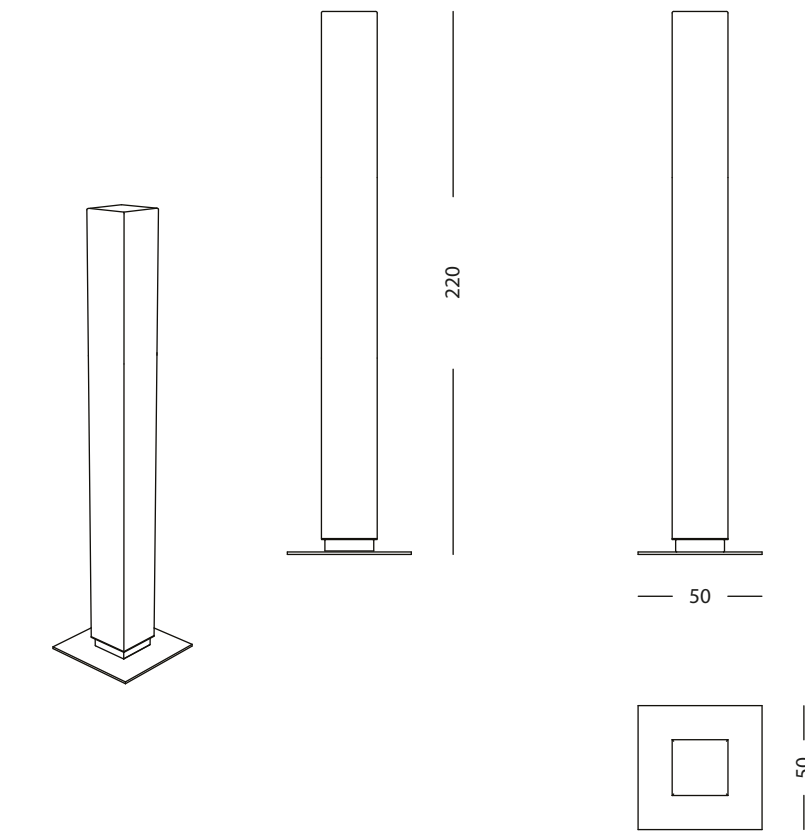

- 14256 Low table
220 x 80 x h 25 cm

SQUARE

- 14838 Dining table
110 x 110 x h 75

- 14842 Dining table
280 x 120 x h 75 cm

- 14840 Dining table
140 x 140 x h 75

- 14844 Dining table
420 x 140 x h 75 cm

SQUARE

- 17406 Segmented vase holder
45 x 45 x h 80 cm

- 17407 Linear vase holder
45 x 45 x h 80 cm

- 17408 Segmented vase holder
50 x 50 x h 110 cm

- 17409 Linear vase holder
50 x 50 x h 110 cm

SQUARE

- 17412 Linear vase holder
80 x 80 x h 42 cm

- 16805 Linear lamp
50 x 50 x h 220 cm

- 17414 Linear vase holder
80 x 40 x h 42 cm

- 16804 Segmented lamp
50 x 50 x h 220 cm

SQUARE

- 78073 Kitchen
4 modules
252 x 63 x h 93 cm

- 78071 Kitchen
5 modules
312 x 63 x h 93 cm

- 78075 Sideboard
treverine side panels
197 x 50 x h 75 cm

SQUARE

- 12222 corner element
95 x 95 x h' 42 h 65 cm

- 12227 2 seat
left element
160 x 95 x h' 42 h 65 cm

- 12226 2 seat
right element
160 x 95 x h' 42 h 65 cm