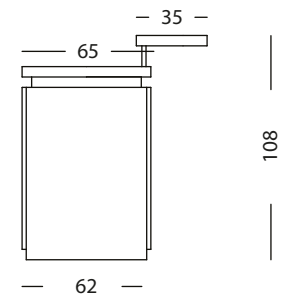

- 14256 Low table
220 x 80 x h 25 cm

SQUARE

- 14838 Dining table
110 x 110 x h 75

- 14842 Dining table
280 x 120 x h 75 cm

- 14840 Dining table
140 x 140 x h 75

- 14844 Dining table
420 x 140 x h 75 cm

SQUARE

- 17406 Segmented vase holder
45 x 45 x h 80 cm

- 17407 Linear vase holder
45 x 45 x h 80 cm

- 17408 Segmented vase holder
50 x 50 x h 110 cm

- 17409 Linear vase holder
50 x 50 x h 110 cm

SQUARE

- 17412 Linear vase holder
80 x 80 x h 42 cm

- 16805 Linear lamp
50 x 50 x h 220 cm

- 17414 Linear vase holder
80 x 40 x h 42 cm

- 16804 Segmented lamp
50 x 50 x h 220 cm

SQUARE

- 78073 Kitchen
4 modules
252 x 63 x h 93 cm

- 78071 Kitchen
5 modules
312 x 63 x h 93 cm

- 78072 Cantilever kitchen
4 modules
252 x 90 x h 93 cm

- 78070 Cantilever kitchen
5 modules
312 x 90 x h 93 cm

SQUARE

- 78077 Bar kitchen
252 x 92 x h 108 cm

- 78074 Sideboard
184 x 50 x h 75 cm

- 78076 Bar kitchen
310 x 92 x h 108 cm