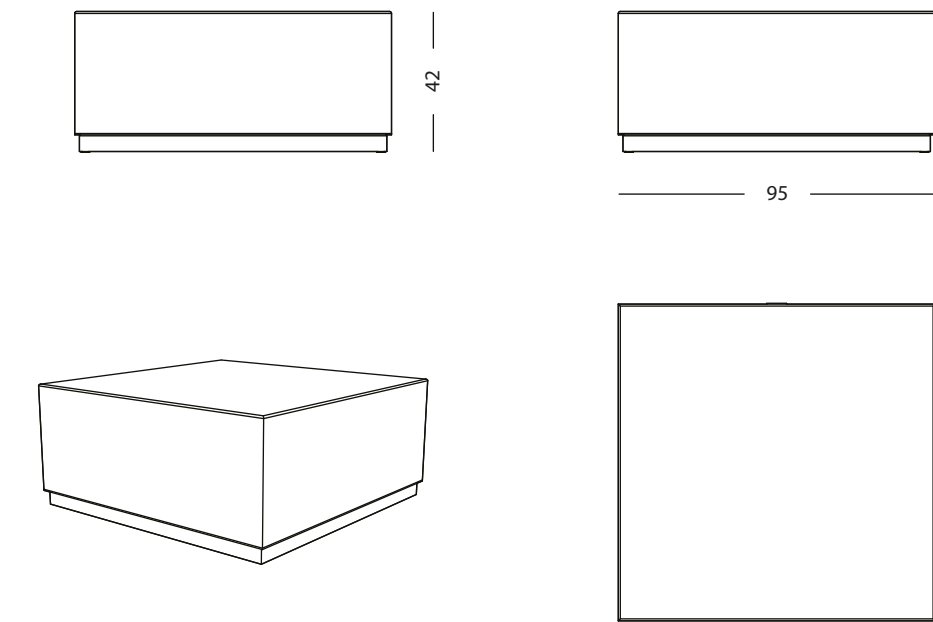

- 78075 Sideboard
treverine side panels
197 x 50 x h 75 cm

SQUARE

- 12222 corner element
95 x 95 x h' 42 h 65 cm

- 12227 2 seat
left element
160 x 95 x h' 42 h 65 cm

- 12226 2 seat
right element
160 x 95 x h' 42 h 65 cm

- 12224 2 seat
central element
160 x 95 x h' 42 h 65 cm

SQUARE

- 12228 3 seat
right element
240 x 95 x h' 42 h 65 cm

- 12225 3 seat
central element
240 x 95 x h' 42 h 65 cm

- 122289 3 seat
left element
240 x 95 x h' 42 h 65 cm

- 14402 Linear high fire pit
50 x 50 x h 110/143 cm

SQUARE

- 12231 high armrest
15 x 95 x h 65 cm

- 14269 Side table
95 x 95 x h 42 cm

- 12230 low armrest
25 x 95 x h 42 cm

- 14268 Side table
70 x 70 x h 42 cm