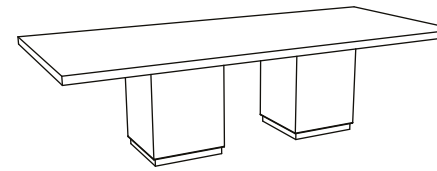

42

180

- 14261 Low table
with fire pit
180 x 180 x h 42

180

SQUARE

- xxxxx Low table
205 x 95 x h 42 cm

- 14254 Low table
180 x 80 x h 25 cm

- 14262 Low table
with fire pit
205 x 95 x h 42 cm

- 14256 Low table
220 x 80 x h 25 cm

SQUARE

- 14838 Dining table
110 x 110 x h 75

- 14842 Dining table
280 x 120 x h 75 cm

- 14840 Dining table
140 x 140 x h 75

- 14844 Dining table
420 x 140 x h 75 cm

SQUARE

- 17406 Segmented vase holder
45 x 45 x h 80 cm

- 17407 Linear vase holder
45 x 45 x h 80 cm

- 17408 Segmented vase holder
50 x 50 x h 110 cm

- 17409 Linear vase holder
50 x 50 x h 110 cm

SQUARE

- 17412 Linear vase holder
80 x 80 x h 42 cm