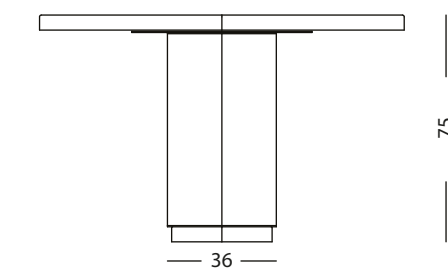

- 14248 Low table
180 x 156 x h 42

- 14247 Low table
with fire pit
140 x 121 x h 42

- 14249 Low table
with fire pit
180 x 156 x h 42

HEXAGON

- 14264 Low table
205 x 95 x h 42 cm

- 14242 Low table
180 x 80 x h 25 cm

- 14266 Low table
with fire pit
205 x 95 x h 42 cm

- 14244 Low table
220 x 80 x h 25 cm

HEXAGON

- 14834 Dining table
110 x 96 x h 75

- 14830 Dining table
280 x 120 x h 75

- 14836 Dining table
140 x 121 x h 75

- 14832 Dining table
420 x 140 x h 75

HEXAGON

80

42

- 17402 Segmented vase holder
42 x 36 x h 80

36

80

42

- 17403 Linear vase holder
42 x 36 x h 80

36

110

50

- 17404 Segmented vase holder
50 x 43 x h 110

43

110

50