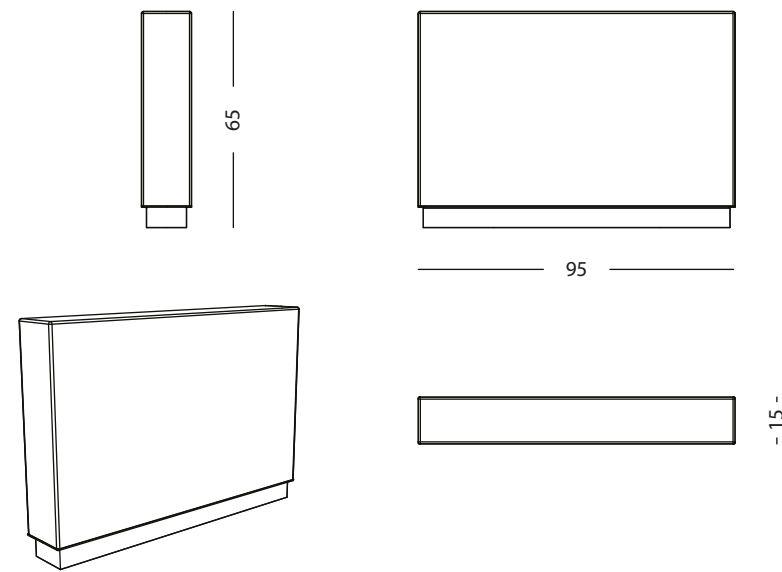

- 78075 Sideboard
treverine side panels
197 x 50 x h 75 cm

SQUARE

- 12222 corner element
95 x 95 x h' 42 h 65 cm

- 12227 2 seat
left element
160 x 95 x h' 42 h 65 cm

- 12226 2 seat
right element
160 x 95 x h' 42 h 65 cm

- 12224 2 seat
central element
160 x 95 x h' 42 h 65 cm

SQUARE

- 12228 3 seat
right element
240 x 95 x h' 42 h 65 cm

- 12225 3 seat
central element
240 x 95 x h' 42 h 65 cm

- 122289 3 seat
left element
240 x 95 x h' 42 h 65 cm

- 14402 Linear high fire pit
50 x 50 x h 110/143 cm

SQUARE

- 12231 high armrest
15 x 95 x h 65 cm

- 14269 Side table
95 x 95 x h 42 cm

- 12230 low armrest
25 x 95 x h 42 cm

- 14268 Side table
70 x 70 x h 42 cm