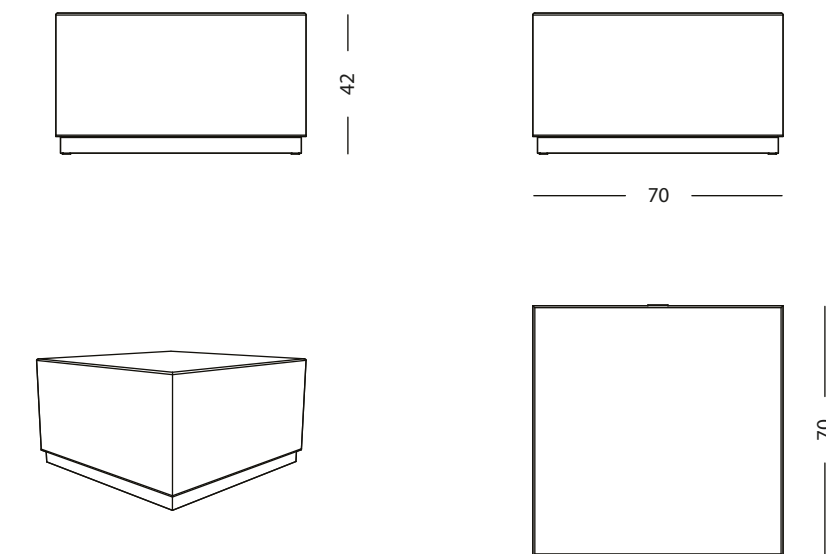

- 14402 Linear high fire pit
50 x 50 x h 110/143 cm

SQUARE

- 12231 high armrest
15 x 95 x h 65 cm

- 14269 Side table
95 x 95 x h 42 cm

- 12230 low armrest
25 x 95 x h 42 cm

- 14268 Side table
70 x 70 x h 42 cm