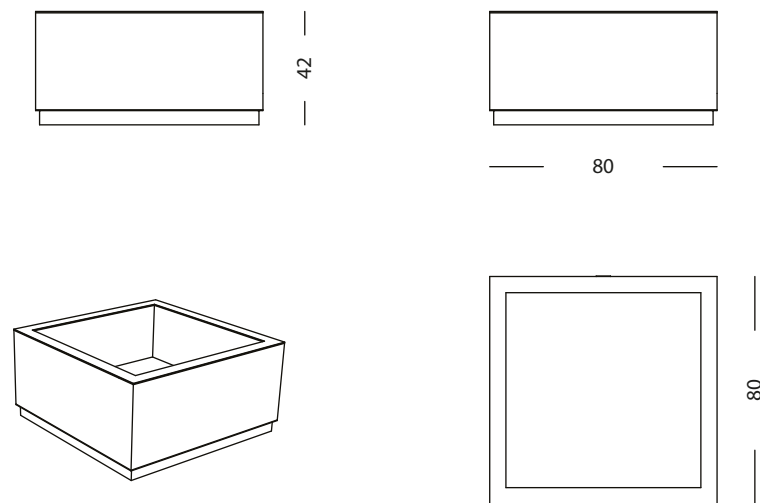

- 14256 Low table
220 x 80 x h 25 cm

SQUARE

- 14838 Dining table
110 x 110 x h 75

- 14842 Dining table
280 x 120 x h 75 cm

- 14840 Dining table
140 x 140 x h 75

- 14844 Dining table
420 x 140 x h 75 cm

SQUARE

- 17406 Segmented vase holder
45 x 45 x h 80 cm

- 17407 Linear vase holder
45 x 45 x h 80 cm

- 17408 Segmented vase holder
50 x 50 x h 110 cm

- 17409 Linear vase holder
50 x 50 x h 110 cm

SQUARE

- 17412 Linear vase holder
80 x 80 x h 42 cm

- 16805 Linear lamp
50 x 50 x h 220 cm

- 17414 Linear vase holder
80 x 40 x h 42 cm

- 16804 Segmented lamp
50 x 50 x h 220 cm

SQUARE

- 78073 Kitchen
4 modules
252 x 63 x h 93 cm

- 78071 Kitchen
5 modules
312 x 63 x h 93 cm