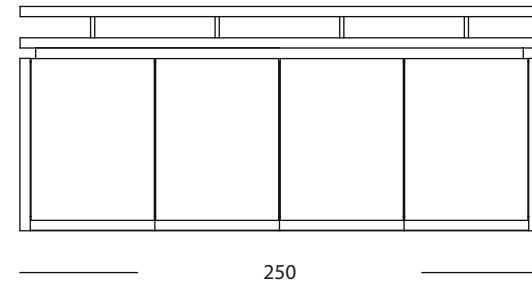

- 17406 Segmented vase holder
45 x 45 x h 80 cm

- 17407 Linear vase holder
45 x 45 x h 80 cm

- 17408 Segmented vase holder
50 x 50 x h 110 cm

- 17409 Linear vase holder
50 x 50 x h 110 cm

SQUARE

- 17412 Linear vase holder
80 x 80 x h 42 cm

- 16805 Linear lamp
50 x 50 x h 220 cm

- 17414 Linear vase holder
80 x 40 x h 42 cm

- 16804 Segmented lamp
50 x 50 x h 220 cm

SQUARE

- 78073 Kitchen
4 modules
252 x 63 x h 93 cm

- 78071 Kitchen
5 modules
312 x 63 x h 93 cm

- 78072 Cantilever kitchen
4 modules
252 x 90 x h 93 cm

- 78070 Cantilever kitchen
5 modules
312 x 90 x h 93 cm

SQUARE

- 78077 Bar kitchen
252 x 92 x h 108 cm

- 78074 Sideboard
184 x 50 x h 75 cm

- 78076 Bar kitchen
310 x 92 x h 108 cm