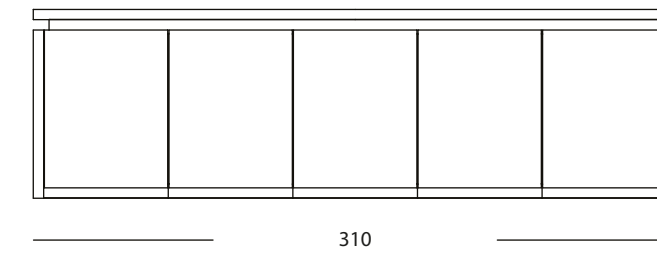

- 17406 Segmented vase holder
45 x 45 x h 80 cm

- 17407 Linear vase holder
45 x 45 x h 80 cm

- 17408 Segmented vase holder
50 x 50 x h 110 cm

- 17409 Linear vase holder
50 x 50 x h 110 cm

SQUARE

- 17412 Linear vase holder
80 x 80 x h 42 cm

- 16805 Linear lamp
50 x 50 x h 220 cm

- 17414 Linear vase holder
80 x 40 x h 42 cm

- 16804 Segmented lamp
50 x 50 x h 220 cm

SQUARE

- 78073 Kitchen
4 modules
252 x 63 x h 93 cm

- 78071 Kitchen
5 modules
312 x 63 x h 93 cm

- 78072 Cantilever kitchen
4 modules
252 x 90 x h 93 cm

- 78070 Cantilever kitchen
5 modules
312 x 90 x h 93 cm

SQUARE

- 78077 Bar kitchen
252 x 92 x h 108 cm

- 78074 Sideboard
184 x 50 x h 75 cm

- 78076 Bar kitchen
310 x 92 x h 108 cm