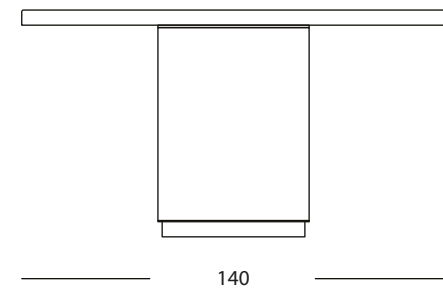

42

180

- 14261 Low table
with fire pit
180 x 180 x h 42

180

SQUARE

- xxxxx Low table
205 x 95 x h 42 cm

- 14254 Low table
180 x 80 x h 25 cm

- 14262 Low table
with fire pit
205 x 95 x h 42 cm

- 14256 Low table
220 x 80 x h 25 cm

SQUARE

- 14838 Dining table
110 x 110 x h 75

- 14842 Dining table
280 x 120 x h 75 cm

- 14840 Dining table
140 x 140 x h 75

- 14844 Dining table
420 x 140 x h 75 cm

SQUARE

- 17406 Segmented vase holder
45 x 45 x h 80 cm

- 17407 Linear vase holder
45 x 45 x h 80 cm

- 17408 Segmented vase holder
50 x 50 x h 110 cm

- 17409 Linear vase holder
50 x 50 x h 110 cm

SQUARE

- 17412 Linear vase holder
80 x 80 x h 42 cm