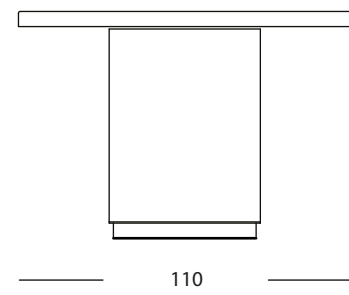

42

140

- 14259 Low table
with fire pit
140 x 140 x h 42

140

42

180

- 14260 Low table
180 x 180 x h 42

180

42

180

- 14261 Low table
with fire pit
180 x 180 x h 42

180

SQUARE

- xxxxx Low table
205 x 95 x h 42 cm

- 14254 Low table
180 x 80 x h 25 cm

- 14262 Low table
with fire pit
205 x 95 x h 42 cm

- 14256 Low table
220 x 80 x h 25 cm

SQUARE

- 14838 Dining table
110 x 110 x h 75

- 14842 Dining table
280 x 120 x h 75 cm

- 14840 Dining table
140 x 140 x h 75

- 14844 Dining table
420 x 140 x h 75 cm

SQUARE

- 17406 Segmented vase holder
45 x 45 x h 80 cm

- 17407 Linear vase holder
45 x 45 x h 80 cm

- 17408 Segmented vase holder
50 x 50 x h 110 cm

- 17409 Linear vase holder
50 x 50 x h 110 cm

SQUARE

- 17412 Linear vase holder
80 x 80 x h 42 cm