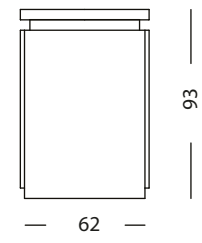

- 14256 Low table
220 x 80 x h 25 cm

SQUARE

- 14838 Dining table
110 x 110 x h 75

- 14842 Dining table
280 x 120 x h 75 cm

- 14840 Dining table
140 x 140 x h 75

- 14844 Dining table
420 x 140 x h 75 cm

SQUARE

- 17406 Segmented vase holder
45 x 45 x h 80 cm

- 17407 Linear vase holder
45 x 45 x h 80 cm

- 17408 Segmented vase holder
50 x 50 x h 110 cm

- 17409 Linear vase holder
50 x 50 x h 110 cm

SQUARE

- 17412 Linear vase holder
80 x 80 x h 42 cm

- 16805 Linear lamp
50 x 50 x h 220 cm

- 17414 Linear vase holder
80 x 40 x h 42 cm

- 16804 Segmented lamp
50 x 50 x h 220 cm

SQUARE

- 78073 Kitchen
4 modules
252 x 63 x h 93 cm

- 78071 Kitchen
5 modules
312 x 63 x h 93 cm

- 78072 Cantilever kitchen
4 modules
252 x 90 x h 93 cm

- 78070 Cantilever kitchen
5 modules
312 x 90 x h 93 cm

SQUARE

- 78077 Bar kitchen
252 x 92 x h 108 cm

- 78074 Sideboard
184 x 50 x h 75 cm

- 78076 Bar kitchen
310 x 92 x h 108 cm