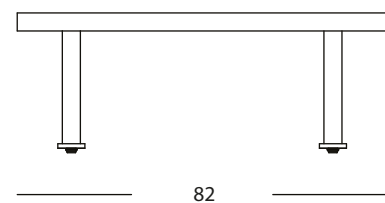

— ABACO
Technical book
BARCELONA

BARCELONA

- 72224 Square armchair
85 x 82 x h' 40 x h 71 cm

- 72425 3 seat sofa
235 x 82 x h' 40 x h 71 cm

- 72424 Love seat
160 x 82 x h' 40 x h 71 cm

BARCELONA

- 72222 Round armchair
83 x 82 x h' 40 x h 71 cm

- 72427 Round 3 seat sofa
233 x 80 x h' 40 x h 71 cm

- 72426 Round love seat
158 x 82 x h' 40 x h 71 cm

BARCELONA

- 74240 Coffee table
82 x 58 x h 31 cm

- 74242 Coffee table
52 x 58 x h 31 cm

- 74241 Coffee table
82 x 58 x h 41 cm

- 74243 Coffee table
72 x 78 x h 41 cm

BARCELONA

- 75222 Square chair
62 x 60 x h' 49 x h 81 cm

- 75834 Square high stool
62 x 65 x h' 75 h 110 cm

- 75835 Square stool
62 x 65 x h' 62 h 95 cm

BARCELONA

- 75224 Round chair
60 x 64 x h' 48 x h 80 cm

BARCELONA

- 71824 Hammok
320 x 80 x h 104 cm

- 71882 Sunbed
203 x 85 x h 40 cm

- 71826 Triple hammok
278 x 253 x h 190 cm