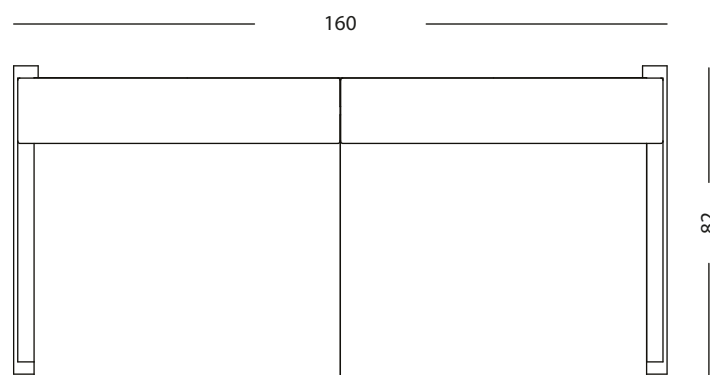

— ABACO
Technical book
BARCELONA

BARCELONA

- 72224 Square armchair
85 x 82 x h' 40 x h 71 cm

- 72425 3 seat sofa
235 x 82 x h' 40 x h 71 cm

- 72424 Love seat
160 x 82 x h' 40 x h 71 cm

BARCELONA

- 72222 Round armchair
83 x 82 x h' 40 x h 71 cm

- 72427 Round 3 seat sofa
233 x 80 x h' 40 x h 71 cm

- 72426 Round love seat
158 x 82 x h' 40 x h 71 cm

BARCELONA

- 74240 Coffee table
82 x 58 x h 31 cm

- 74242 Coffee table
52 x 58 x h 31 cm

- 74241 Coffee table
82 x 58 x h 41 cm

- 74243 Coffee table
72 x 78 x h 41 cm

BARCELONA

- 75222 Square chair
62 x 60 x h' 49 x h 81 cm

- 75834 Square high stool
62 x 65 x h' 75 h 110 cm

- 75835 Square stool
62 x 65 x h' 62 h 95 cm

BARCELONA

- 75224 Round chair
60 x 64 x h' 48 x h 80 cm

BARCELONA

- 71824 Hammok
320 x 80 x h 104 cm

- 71882 Sunbed
203 x 85 x h 40 cm

- 71826 Triple hammok
278 x 253 x h 190 cm