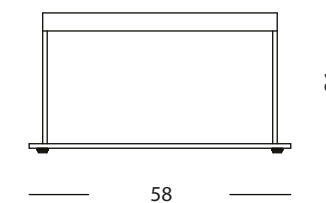

— ABACO
Technical book
BARCELONA

BARCELONA

- 72224 Square armchair
85 x 82 x h' 40 x h 71 cm

- 72425 3 seat sofa
235 x 82 x h' 40 x h 71 cm

- 72424 Love seat
160 x 82 x h' 40 x h 71 cm

BARCELONA

- 72222 Round armchair
83 x 82 x h' 40 x h 71 cm

- 72427 Round 3 seat sofa
233 x 80 x h' 40 x h 71 cm

- 72426 Round love seat
158 x 82 x h' 40 x h 71 cm

BARCELONA

- 74240 Coffee table
82 x 58 x h 31 cm

- 74242 Coffee table
52 x 58 x h 31 cm

- 74241 Coffee table
82 x 58 x h 41 cm

- 74243 Coffee table
72 x 78 x h 41 cm

BARCELONA

- 75222 Square chair
62 x 60 x h' 49 x h 81 cm

- 75834 Square high stool
62 x 65 x h' 75 h 110 cm

- 75835 Square stool
62 x 65 x h' 62 h 95 cm

BARCELONA

- 75224 Round chair
60 x 64 x h' 48 x h 80 cm

- 75833 Round stool
62 x 65 x h' 62 h 95 cm

- 75832 Round high stool
62 x 65 x h' 75 h 110 cm

BARCELONA

- 74872 Dinig table
310 x 140 x h 74 cm

- 74868 Dinig table
220 x 110 x h 74 cm

- 74870 Dinig table
260 x 130 x h 74 cm