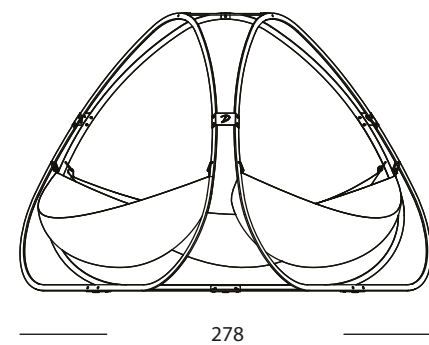

— ABACO
Technical book
BARCELONA

BARCELONA

- 72224 Square armchair
85 x 82 x h' 40 x h 71 cm

- 72425 3 seat sofa
235 x 82 x h' 40 x h 71 cm

- 72424 Love seat
160 x 82 x h' 40 x h 71 cm

BARCELONA

- 72222 Round armchair
83 x 82 x h' 40 x h 71 cm

- 74243 Coffee table
72 x 78 x h 41 cm

BARCELONA

- 75222 Square chair
62 x 60 x h' 49 x h 81 cm

- 75834 Square high stool
62 x 65 x h' 75 h 110 cm

- 75835 Square stool
62 x 65 x h' 62 h 95 cm

BARCELONA

- 75224 Round chair
60 x 64 x h' 48 x h 80 cm

- 75833 Round stool
62 x 65 x h' 62 h 95 cm

- 75832 Round high stool
62 x 65 x h' 75 h 110 cm

BARCELONA

- 74872 Dinig table
310 x 140 x h 74 cm

- 74868 Dinig table
220 x 110 x h 74 cm

- 74870 Dinig table
260 x 130 x h 74 cm

BARCELONA

- 71824 Hammok
320 x 80 x h 104 cm

- 71882 Sunbed
203 x 85 x h 40 cm

- 71826 Triple hammok
278 x 253 x h 190 cm