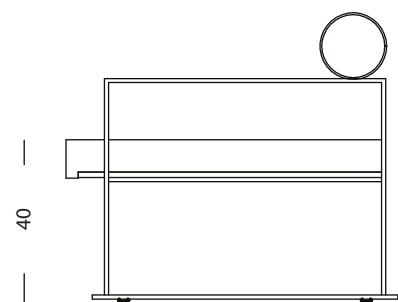

— ABACO
Technical book
BARCELONA

BARCELONA

- 72224 Square armchair
85 x 82 x h' 40 x h 71 cm

- 72425 3 seat sofa
235 x 82 x h' 40 x h 71 cm

- 72424 Love seat
160 x 82 x h' 40 x h 71 cm

BARCELONA

- 72222 Round armchair
83 x 82 x h' 40 x h 71 cm

- 72427 Round 3 seat sofa
233 x 80 x h' 40 x h 71 cm

- 72426 Round love seat
158 x 82 x h' 40 x h 71 cm

BARCELONA

- 74240 Coffee table
82 x 58 x h 31 cm

- 74242 Coffee table
52 x 58 x h 31 cm

- 74241 Coffee table
82 x 58 x h 41 cm

- 74243 Coffee table
72 x 78 x h 41 cm

BARCELONA

- 75222 Square chair
62 x 60 x h' 49 x h 81 cm

- 75834 Square high stool
62 x 65 x h' 75 h 110 cm

- 75835 Square stool
62 x 65 x h' 62 h 95 cm

BARCELONA

- 75224 Round chair
60 x 64 x h' 48 x h 80 cm

- 75833 Round stool
62 x 65 x h' 62 h 95 cm

- 75832 Round high stool
62 x 65 x h' 75 h 110 cm

BARCELONA

- 74872 Dinig table
310 x 140 x h 74 cm

- 74868 Dinig table
220 x 110 x h 74 cm

- 74870 Dinig table
260 x 130 x h 74 cm