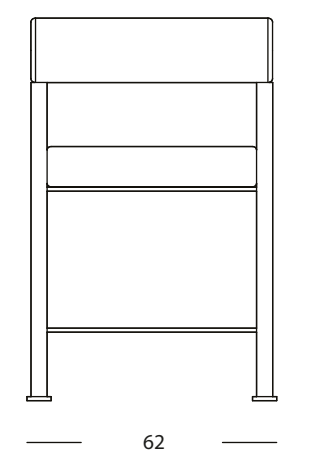

— ABACO
Technical book
BARCELONA

BARCELONA

- 72224 Square armchair
85 x 82 x h' 40 x h 71 cm

- 72425 3 seat sofa
235 x 82 x h' 40 x h 71 cm

- 72424 Love seat
160 x 82 x h' 40 x h 71 cm

BARCELONA

- 72222 Round armchair
83 x 82 x h' 40 x h 71 cm

- 72427 Round 3 seat sofa
233 x 80 x h' 40 x h 71 cm

- 72426 Round love seat
158 x 82 x h' 40 x h 71 cm

BARCELONA

- 74240 Coffee table
82 x 58 x h 31 cm

- 74242 Coffee table
52 x 58 x h 31 cm

- 74241 Coffee table
82 x 58 x h 41 cm

- 74243 Coffee table
72 x 78 x h 41 cm

BARCELONA

- 75222 Square chair
62 x 60 x h' 49 x h 81 cm

- 75834 Square high stool
62 x 65 x h' 75 h 110 cm

- 75835 Square stool
62 x 65 x h' 62 h 95 cm

BARCELONA

- 75224 Round chair
60 x 64 x h' 48 x h 80 cm

- 75833 Round stool
62 x 65 x h' 62 h 95 cm

- 75832 Round high stool
62 x 65 x h' 75 h 110 cm

BARCELONA

- 74872 Dinig table
310 x 140 x h 74 cm

- 74868 Dinig table
220 x 110 x h 74 cm

- 74870 Dinig table
260 x 130 x h 74 cm