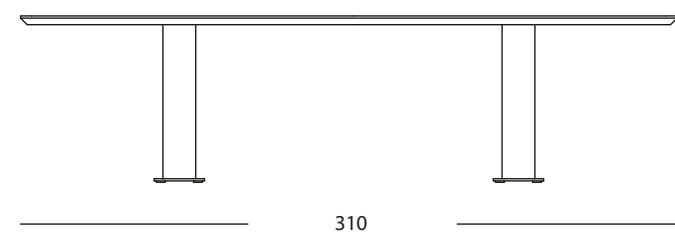

— ABACO
Technical book
BARCELONA

BARCELONA

- 72224 Square armchair
85 x 82 x h' 40 x h 71 cm

- 72425 3 seat sofa
235 x 82 x h' 40 x h 71 cm

- 72424 Love seat
160 x 82 x h' 40 x h 71 cm

BARCELONA

- 72222 Round armchair
83 x 82 x h' 40 x h 71 cm

- 72427 Round 3 seat sofa
233 x 80 x h' 40 x h 71 cm

- 72426 Round love seat
158 x 82 x h' 40 x h 71 cm

BARCELONA

- 74240 Coffee table
82 x 58 x h 31 cm

- 74242 Coffee table
52 x 58 x h 31 cm

- 74241 Coffee table
82 x 58 x h 41 cm

- 74243 Coffee table
72 x 78 x h 41 cm

BARCELONA

- 75222 Square chair
62 x 60 x h' 49 x h 81 cm

- 75834 Square high stool
62 x 65 x h' 75 h 110 cm

- 75835 Square stool
62 x 65 x h' 62 h 95 cm

BARCELONA

- 75224 Round chair
60 x 64 x h' 48 x h 80 cm

- 75833 Round stool
62 x 65 x h' 62 h 95 cm

- 75832 Round high stool
62 x 65 x h' 75 h 110 cm

BARCELONA

- 74872 Dinig table
310 x 140 x h 74 cm

- 74868 Dinig table
220 x 110 x h 74 cm

- 74870 Dinig table
260 x 130 x h 74 cm