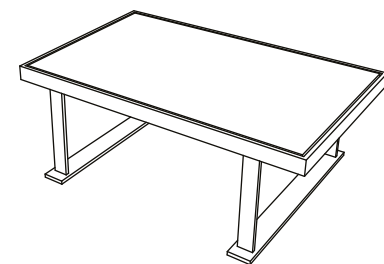

— ABACO
Technical book
BARCELONA

BARCELONA

- 72224 Square armchair
85 x 82 x h' 40 x h 71 cm

- 72425 3 seat sofa
235 x 82 x h' 40 x h 71 cm

- 72424 Love seat
160 x 82 x h' 40 x h 71 cm

BARCELONA

- 72222 Round armchair
83 x 82 x h' 40 x h 71 cm

- 72427 Round 3 seat sofa
233 x 80 x h' 40 x h 71 cm

- 72426 Round love seat
158 x 82 x h' 40 x h 71 cm

BARCELONA

- 74240 Coffee table
82 x 58 x h 31 cm

- 74242 Coffee table
52 x 58 x h 31 cm

- 74241 Coffee table
82 x 58 x h 41 cm

- 74243 Coffee table
72 x 78 x h 41 cm

BARCELONA

- 75222 Square chair
62 x 60 x h' 49 x h 81 cm

- 75834 Square high stool
62 x 65 x h' 75 h 110 cm

- 75835 Square stool
62 x 65 x h' 62 h 95 cm

BARCELONA

- 75224 Round chair
60 x 64 x h' 48 x h 80 cm

- 75833 Round stool
62 x 65 x h' 62 h 95 cm

- 75832 Round high stool
62 x 65 x h' 75 h 110 cm

BARCELONA

- 74872 Dinig table
310 x 140 x h 74 cm

- 74868 Dinig table
220 x 110 x h 74 cm

- 74870 Dinig table
260 x 130 x h 74 cm