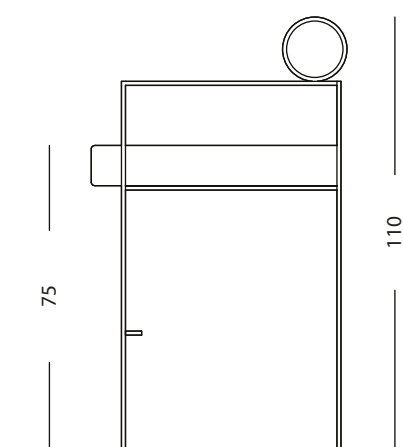

— ABACO
Technical book
BARCELONA

BARCELONA

- 72224 Square armchair
85 x 82 x h' 40 x h 71 cm

- 72425 3 seat sofa
235 x 82 x h' 40 x h 71 cm

- 72424 Love seat
160 x 82 x h' 40 x h 71 cm

BARCELONA

- 72222 Round armchair
83 x 82 x h' 40 x h 71 cm

- 72427 Round 3 seat sofa
233 x 80 x h' 40 x h 71 cm

- 72426 Round love seat
158 x 82 x h' 40 x h 71 cm

BARCELONA

- 74240 Coffee table
82 x 58 x h 31 cm

- 74242 Coffee table
52 x 58 x h 31 cm

- 74241 Coffee table
82 x 58 x h 41 cm

- 74243 Coffee table
72 x 78 x h 41 cm

BARCELONA

- 75222 Square chair
62 x 60 x h' 49 x h 81 cm

- 75834 Square high stool
62 x 65 x h' 75 h 110 cm

- 75835 Square stool
62 x 65 x h' 62 h 95 cm

BARCELONA

- 75224 Round chair
60 x 64 x h' 48 x h 80 cm

- 75833 Round stool
62 x 65 x h' 62 h 95 cm

- 75832 Round high stool
62 x 65 x h' 75 h 110 cm

BARCELONA

- 74872 Dinig table
310 x 140 x h 74 cm

- 74868 Dinig table
220 x 110 x h 74 cm

- 74870 Dinig table
260 x 130 x h 74 cm