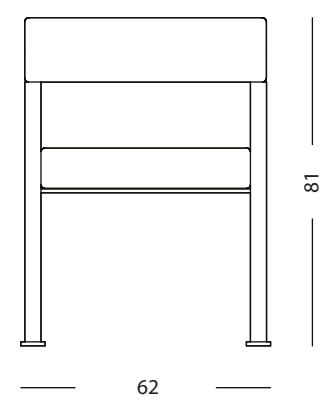

— ABACO
Technical book
BARCELONA

BARCELONA

- 72224 Square armchair
85 x 82 x h' 40 x h 71 cm

- 72425 3 seat sofa
235 x 82 x h' 40 x h 71 cm

- 72424 Love seat
160 x 82 x h' 40 x h 71 cm

BARCELONA

- 72222 Round armchair
83 x 82 x h' 40 x h 71 cm

- 72427 Round 3 seat sofa
233 x 80 x h' 40 x h 71 cm

- 72426 Round love seat
158 x 82 x h' 40 x h 71 cm

BARCELONA

- 74240 Coffee table
82 x 58 x h 31 cm

- 74242 Coffee table
52 x 58 x h 31 cm

- 74241 Coffee table
82 x 58 x h 41 cm

- 74243 Coffee table
72 x 78 x h 41 cm

BARCELONA

- 75222 Square chair
62 x 60 x h' 49 x h 81 cm

- 75834 Square high stool
62 x 65 x h' 75 h 110 cm

- 75835 Square stool
62 x 65 x h' 62 h 95 cm

BARCELONA

- 75224 Round chair
60 x 64 x h' 48 x h 80 cm

- 75833 Round stool
62 x 65 x h' 62 h 95 cm

- 75832 Round high stool
62 x 65 x h' 75 h 110 cm

BARCELONA

- 74872 Dinig table
310 x 140 x h 74 cm

- 74868 Dinig table
220 x 110 x h 74 cm

- 74870 Dinig table
260 x 130 x h 74 cm