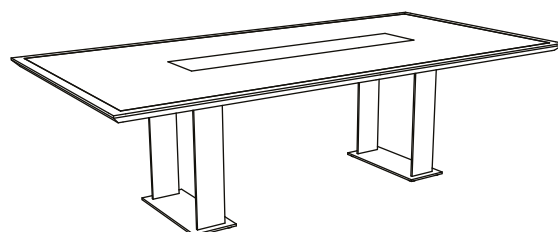

— ABACO
Technical book
BARCELONA

BARCELONA

- 72224 Square armchair
85 x 82 x h' 40 x h 71 cm

- 72425 3 seat sofa
235 x 82 x h' 40 x h 71 cm

- 72424 Love seat
160 x 82 x h' 40 x h 71 cm

BARCELONA

- 72222 Round armchair
83 x 82 x h' 40 x h 71 cm

- 74243 Coffee table
72 x 78 x h 41 cm

BARCELONA

- 75222 Square chair
62 x 60 x h' 49 x h 81 cm

- 75834 Square high stool
62 x 65 x h' 75 h 110 cm

- 75835 Square stool
62 x 65 x h' 62 h 95 cm

BARCELONA

- 75224 Round chair
60 x 64 x h' 48 x h 80 cm

- 75833 Round stool
62 x 65 x h' 62 h 95 cm

- 75832 Round high stool
62 x 65 x h' 75 h 110 cm

BARCELONA

- 74872 Dinig table
310 x 140 x h 74 cm

- 74868 Dinig table
220 x 110 x h 74 cm

- 74870 Dinig table
260 x 130 x h 74 cm

BARCELONA

- 71824 Hammok
320 x 80 x h 104 cm

- 71882 Sunbed
203 x 85 x h 40 cm

- 71826 Triple hammok
278 x 253 x h 190 cm