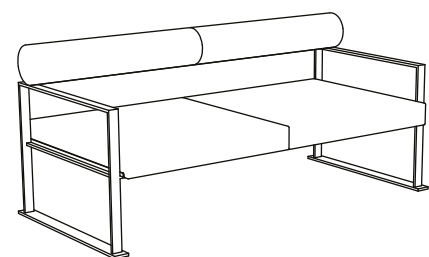

— ABACO
Technical book
BARCELONA

BARCELONA

- 72224 Square armchair
85 x 82 x h' 40 x h 71 cm

- 72425 3 seat sofa
235 x 82 x h' 40 x h 71 cm

- 72424 Love seat
160 x 82 x h' 40 x h 71 cm

BARCELONA

- 72222 Round armchair
83 x 82 x h' 40 x h 71 cm

- 72427 Round 3 seat sofa
233 x 80 x h' 40 x h 71 cm

- 72426 Round love seat
158 x 82 x h' 40 x h 71 cm

BARCELONA

- 74240 Coffee table
82 x 58 x h 31 cm

- 74242 Coffee table
52 x 58 x h 31 cm

- 74241 Coffee table
82 x 58 x h 41 cm

- 74243 Coffee table
72 x 78 x h 41 cm

BARCELONA

- 75222 Square chair
62 x 60 x h' 49 x h 81 cm

- 75834 Square high stool
62 x 65 x h' 75 h 110 cm

- 75835 Square stool
62 x 65 x h' 62 h 95 cm

BARCELONA

- 75224 Round chair
60 x 64 x h' 48 x h 80 cm

BARCELONA

- 71824 Hammok
320 x 80 x h 104 cm

- 71882 Sunbed
203 x 85 x h 40 cm

- 71826 Triple hammok
278 x 253 x h 190 cm