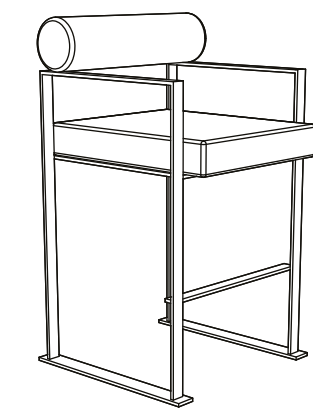

— ABACO
Technical book
BARCELONA

BARCELONA

- 72224 Square armchair
85 x 82 x h' 40 x h 71 cm

- 72425 3 seat sofa
235 x 82 x h' 40 x h 71 cm

- 72424 Love seat
160 x 82 x h' 40 x h 71 cm

BARCELONA

- 72222 Round armchair
83 x 82 x h' 40 x h 71 cm

- 72427 Round 3 seat sofa
233 x 80 x h' 40 x h 71 cm

- 72426 Round love seat
158 x 82 x h' 40 x h 71 cm

BARCELONA

- 74240 Coffee table
82 x 58 x h 31 cm

- 74242 Coffee table
52 x 58 x h 31 cm

- 74241 Coffee table
82 x 58 x h 41 cm

- 74243 Coffee table
72 x 78 x h 41 cm

BARCELONA

- 75222 Square chair
62 x 60 x h' 49 x h 81 cm

- 75834 Square high stool
62 x 65 x h' 75 h 110 cm

- 75835 Square stool
62 x 65 x h' 62 h 95 cm

BARCELONA

- 75224 Round chair
60 x 64 x h' 48 x h 80 cm

- 75833 Round stool
62 x 65 x h' 62 h 95 cm

- 75832 Round high stool
62 x 65 x h' 75 h 110 cm

BARCELONA

- 74872 Dinig table
310 x 140 x h 74 cm

- 74868 Dinig table
220 x 110 x h 74 cm

- 74870 Dinig table
260 x 130 x h 74 cm