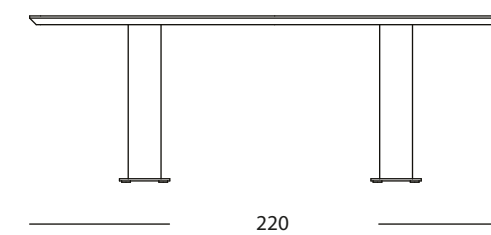

— ABACO
Technical book
BARCELONA

BARCELONA

- 72224 Square armchair
85 x 82 x h' 40 x h 71 cm

- 72425 3 seat sofa
235 x 82 x h' 40 x h 71 cm

- 72424 Love seat
160 x 82 x h' 40 x h 71 cm

BARCELONA

- 72222 Round armchair
83 x 82 x h' 40 x h 71 cm

- 74243 Coffee table
72 x 78 x h 41 cm

BARCELONA

- 75222 Square chair
62 x 60 x h' 49 x h 81 cm

- 75834 Square high stool
62 x 65 x h' 75 h 110 cm

- 75835 Square stool
62 x 65 x h' 62 h 95 cm

BARCELONA

- 75224 Round chair
60 x 64 x h' 48 x h 80 cm

- 75833 Round stool
62 x 65 x h' 62 h 95 cm

- 75832 Round high stool
62 x 65 x h' 75 h 110 cm

BARCELONA

- 74872 Dinig table
310 x 140 x h 74 cm

- 74868 Dinig table
220 x 110 x h 74 cm

- 74870 Dinig table
260 x 130 x h 74 cm

BARCELONA

- 71824 Hammok
320 x 80 x h 104 cm

- 71882 Sunbed
203 x 85 x h 40 cm

- 71826 Triple hammok
278 x 253 x h 190 cm