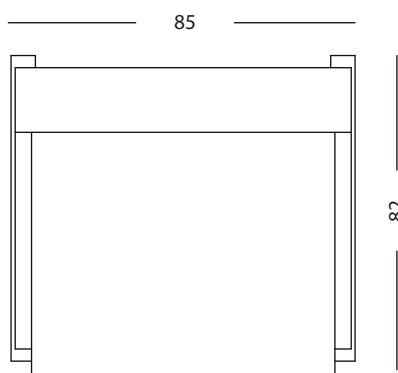

— ABACO
Technical book
BARCELONA

BARCELONA

- 72224 Square armchair
85 x 82 x h' 40 x h 71 cm

- 72425 3 seat sofa
235 x 82 x h' 40 x h 71 cm

- 72424 Love seat
160 x 82 x h' 40 x h 71 cm

BARCELONA

- 72222 Round armchair
83 x 82 x h' 40 x h 71 cm

- 72427 Round 3 seat sofa
233 x 80 x h' 40 x h 71 cm

- 72426 Round love seat
158 x 82 x h' 40 x h 71 cm

BARCELONA

- 74240 Coffee table
82 x 58 x h 31 cm

- 74242 Coffee table
52 x 58 x h 31 cm

- 74241 Coffee table
82 x 58 x h 41 cm

- 74243 Coffee table
72 x 78 x h 41 cm

BARCELONA

- 75222 Square chair
62 x 60 x h' 49 x h 81 cm

- 75834 Square high stool
62 x 65 x h' 75 h 110 cm

- 75835 Square stool
62 x 65 x h' 62 h 95 cm

BARCELONA

- 75224 Round chair
60 x 64 x h' 48 x h 80 cm

- 75833 Round stool
62 x 65 x h' 62 h 95 cm

- 75832 Round high stool
62 x 65 x h' 75 h 110 cm

BARCELONA

- 74872 Dinig table
310 x 140 x h 74 cm

- 74868 Dinig table
220 x 110 x h 74 cm

- 74870 Dinig table
260 x 130 x h 74 cm