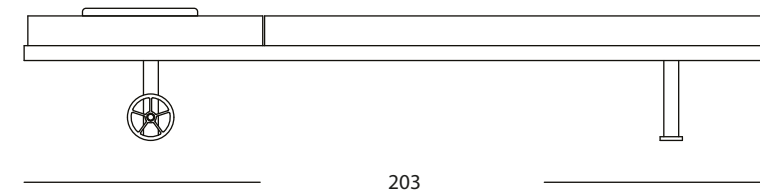

- 74243 Coffee table
72 x 78 x h 41 cm

BARCELONA

- 75222 Square chair
62 x 60 x h' 49 x h 81 cm

- 75834 Square high stool
62 x 65 x h' 75 h 110 cm

- 75835 Square stool
62 x 65 x h' 62 h 95 cm

BARCELONA

- 75224 Round chair
60 x 64 x h' 48 x h 80 cm

- 75833 Round stool
62 x 65 x h' 62 h 95 cm

- 75832 Round high stool
62 x 65 x h' 75 h 110 cm

BARCELONA

- 74872 Dinig table
310 x 140 x h 74 cm

- 74868 Dinig table
220 x 110 x h 74 cm

- 74870 Dinig table
260 x 130 x h 74 cm

BARCELONA

- 71824 Hammok
320 x 80 x h 104 cm

- 71882 Sunbed
203 x 85 x h 40 cm

- 71826 Triple hammok
278 x 253 x h 190 cm