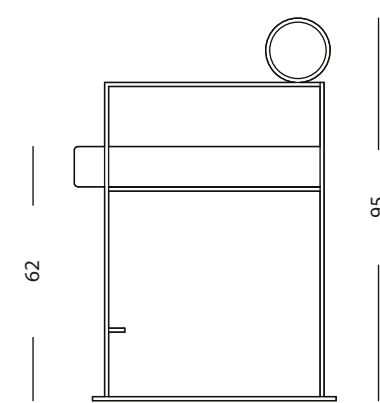

— ABACO
Technical book
BARCELONA

BARCELONA

- 72224 Square armchair
85 x 82 x h' 40 x h 71 cm

- 72425 3 seat sofa
235 x 82 x h' 40 x h 71 cm

- 72424 Love seat
160 x 82 x h' 40 x h 71 cm

BARCELONA

- 72222 Round armchair
83 x 82 x h' 40 x h 71 cm

- 72427 Round 3 seat sofa
233 x 80 x h' 40 x h 71 cm

- 72426 Round love seat
158 x 82 x h' 40 x h 71 cm

BARCELONA

- 74240 Coffee table
82 x 58 x h 31 cm

- 74242 Coffee table
52 x 58 x h 31 cm

- 74241 Coffee table
82 x 58 x h 41 cm

- 74243 Coffee table
72 x 78 x h 41 cm

BARCELONA

- 75222 Square chair
62 x 60 x h' 49 x h 81 cm

- 75834 Square high stool
62 x 65 x h' 75 h 110 cm

- 75835 Square stool
62 x 65 x h' 62 h 95 cm

BARCELONA

- 75224 Round chair
60 x 64 x h' 48 x h 80 cm

- 75833 Round stool
62 x 65 x h' 62 h 95 cm

- 75832 Round high stool
62 x 65 x h' 75 h 110 cm

BARCELONA

- 74872 Dinig table
310 x 140 x h 74 cm

- 74868 Dinig table
220 x 110 x h 74 cm

- 74870 Dinig table
260 x 130 x h 74 cm