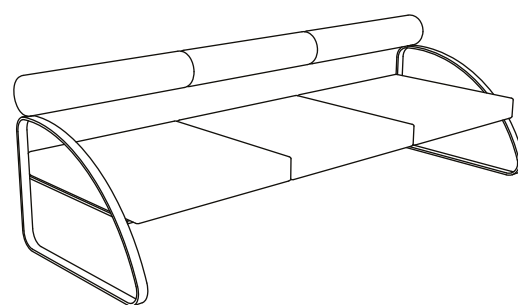

— ABACO
Technical book
BARCELONA

BARCELONA

- 72224 Square armchair
85 x 82 x h' 40 x h 71 cm

- 72425 3 seat sofa
235 x 82 x h' 40 x h 71 cm

- 72424 Love seat
160 x 82 x h' 40 x h 71 cm

BARCELONA

- 72222 Round armchair
83 x 82 x h' 40 x h 71 cm

- 72427 Round 3 seat sofa
233 x 80 x h' 40 x h 71 cm

- 72426 Round love seat
158 x 82 x h' 40 x h 71 cm

BARCELONA

- 74240 Coffee table
82 x 58 x h 31 cm

- 74242 Coffee table
52 x 58 x h 31 cm

- 74241 Coffee table
82 x 58 x h 41 cm

- 74243 Coffee table
72 x 78 x h 41 cm

BARCELONA

- 75222 Square chair
62 x 60 x h' 49 x h 81 cm

- 75834 Square high stool
62 x 65 x h' 75 h 110 cm

- 75835 Square stool
62 x 65 x h' 62 h 95 cm

BARCELONA

- 75224 Round chair
60 x 64 x h' 48 x h 80 cm

BARCELONA

- 71824 Hammok
320 x 80 x h 104 cm

- 71882 Sunbed
203 x 85 x h 40 cm

- 71826 Triple hammok
278 x 253 x h 190 cm