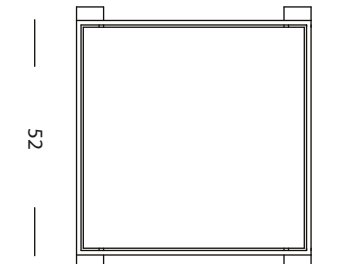

— ABACO
Technical book
BARCELONA

BARCELONA

- 72224 Square armchair
85 x 82 x h' 40 x h 71 cm

- 72425 3 seat sofa
235 x 82 x h' 40 x h 71 cm

- 72424 Love seat
160 x 82 x h' 40 x h 71 cm

BARCELONA

- 72222 Round armchair
83 x 82 x h' 40 x h 71 cm

- 72427 Round 3 seat sofa
233 x 80 x h' 40 x h 71 cm

- 72426 Round love seat
158 x 82 x h' 40 x h 71 cm

BARCELONA

- 74240 Coffee table
82 x 58 x h 31 cm

- 74242 Coffee table
52 x 58 x h 31 cm

- 74241 Coffee table
82 x 58 x h 41 cm

- 74243 Coffee table
72 x 78 x h 41 cm

BARCELONA

- 75222 Square chair
62 x 60 x h' 49 x h 81 cm

- 75834 Square high stool
62 x 65 x h' 75 h 110 cm

- 75835 Square stool
62 x 65 x h' 62 h 95 cm

BARCELONA

- 75224 Round chair
60 x 64 x h' 48 x h 80 cm

- 75833 Round stool
62 x 65 x h' 62 h 95 cm

- 75832 Round high stool
62 x 65 x h' 75 h 110 cm

BARCELONA

- 74872 Dinig table
310 x 140 x h 74 cm

- 74868 Dinig table
220 x 110 x h 74 cm

- 74870 Dinig table
260 x 130 x h 74 cm