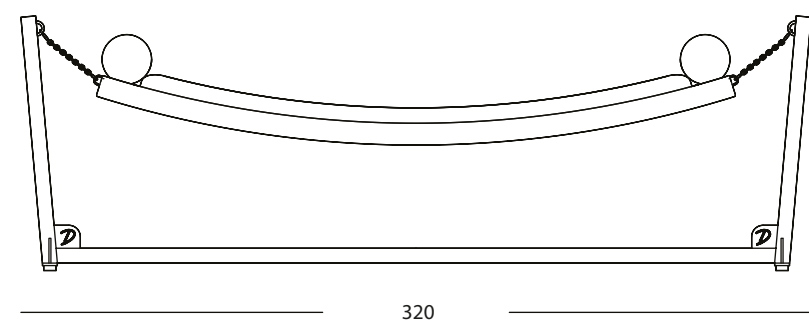

BARCELONA

- 71824 Hammok
320 x 80 x h 104 cm