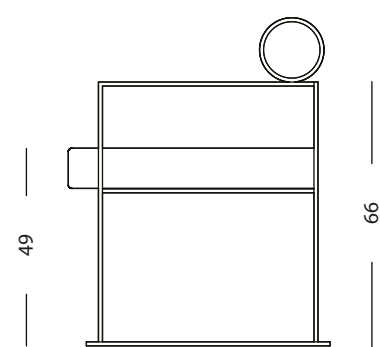

— ABACO
Technical book
BARCELONA

BARCELONA

- 72224 Square armchair
85 x 82 x h' 40 x h 71 cm

- 72425 3 seat sofa
235 x 82 x h' 40 x h 71 cm

- 72424 Love seat
160 x 82 x h' 40 x h 71 cm

BARCELONA

- 72222 Round armchair
83 x 82 x h' 40 x h 71 cm

- 72427 Round 3 seat sofa
233 x 80 x h' 40 x h 71 cm

- 72426 Round love seat
158 x 82 x h' 40 x h 71 cm

BARCELONA

- 74240 Coffee table
82 x 58 x h 31 cm

- 74242 Coffee table
52 x 58 x h 31 cm

- 74241 Coffee table
82 x 58 x h 41 cm

- 74243 Coffee table
72 x 78 x h 41 cm

BARCELONA

- 75222 Square chair
62 x 60 x h' 49 x h 81 cm

- 75834 Square high stool
62 x 65 x h' 75 h 110 cm

- 75835 Square stool
62 x 65 x h' 62 h 95 cm

BARCELONA

- 75224 Round chair
60 x 64 x h' 48 x h 80 cm

- 75833 Round stool
62 x 65 x h' 62 h 95 cm

- 75832 Round high stool
62 x 65 x h' 75 h 110 cm

BARCELONA

- 74872 Dinig table
310 x 140 x h 74 cm

- 74868 Dinig table
220 x 110 x h 74 cm

- 74870 Dinig table
260 x 130 x h 74 cm