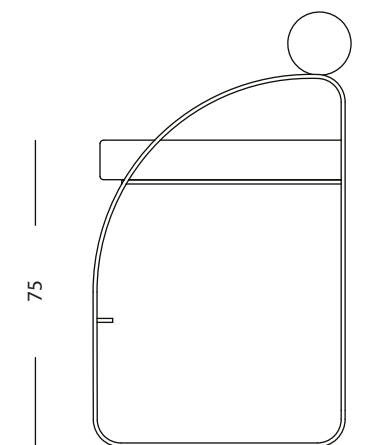

— ABACO
Technical book
BARCELONA

BARCELONA

- 72224 Square armchair
85 x 82 x h' 40 x h 71 cm

- 72425 3 seat sofa
235 x 82 x h' 40 x h 71 cm

- 72424 Love seat
160 x 82 x h' 40 x h 71 cm

BARCELONA

- 72222 Round armchair
83 x 82 x h' 40 x h 71 cm

- 72427 Round 3 seat sofa
233 x 80 x h' 40 x h 71 cm

- 72426 Round love seat
158 x 82 x h' 40 x h 71 cm

BARCELONA

- 74240 Coffee table
82 x 58 x h 31 cm

- 74242 Coffee table
52 x 58 x h 31 cm

- 74241 Coffee table
82 x 58 x h 41 cm

- 74243 Coffee table
72 x 78 x h 41 cm

BARCELONA

- 75222 Square chair
62 x 60 x h' 49 x h 81 cm

- 75834 Square high stool
62 x 65 x h' 75 h 110 cm

- 75835 Square stool
62 x 65 x h' 62 h 95 cm

BARCELONA

- 75224 Round chair
60 x 64 x h' 48 x h 80 cm

- 75833 Round stool
62 x 65 x h' 62 h 95 cm

- 75832 Round high stool
62 x 65 x h' 75 h 110 cm

BARCELONA

- 74872 Dinig table
310 x 140 x h 74 cm

- 74868 Dinig table
220 x 110 x h 74 cm

- 74870 Dinig table
260 x 130 x h 74 cm