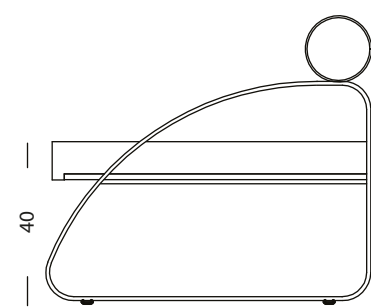

— ABACO
Technical book
BARCELONA

BARCELONA

- 72224 Square armchair
85 x 82 x h' 40 x h 71 cm

- 72425 3 seat sofa
235 x 82 x h' 40 x h 71 cm

- 72424 Love seat
160 x 82 x h' 40 x h 71 cm

BARCELONA

- 72222 Round armchair
83 x 82 x h' 40 x h 71 cm

- 72427 Round 3 seat sofa
233 x 80 x h' 40 x h 71 cm

- 72426 Round love seat
158 x 82 x h' 40 x h 71 cm

BARCELONA

- 74240 Coffee table
82 x 58 x h 31 cm

- 74242 Coffee table
52 x 58 x h 31 cm

- 74241 Coffee table
82 x 58 x h 41 cm

- 74243 Coffee table
72 x 78 x h 41 cm

BARCELONA

- 75222 Square chair
62 x 60 x h' 49 x h 81 cm

- 75834 Square high stool
62 x 65 x h' 75 h 110 cm

- 75835 Square stool
62 x 65 x h' 62 h 95 cm

BARCELONA

- 75224 Round chair
60 x 64 x h' 48 x h 80 cm

- 75833 Round stool
62 x 65 x h' 62 h 95 cm

- 75832 Round high stool
62 x 65 x h' 75 h 110 cm

BARCELONA

- 74872 Dinig table
310 x 140 x h 74 cm

- 74868 Dinig table
220 x 110 x h 74 cm

- 74870 Dinig table
260 x 130 x h 74 cm