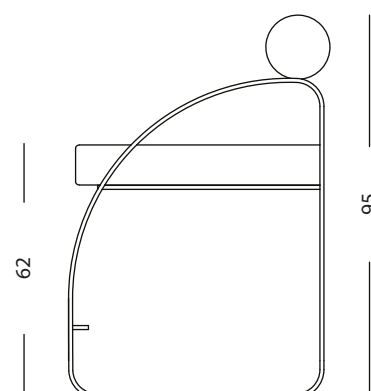

— ABACO
Technical book
BARCELONA

BARCELONA

- 72224 Square armchair
85 x 82 x h' 40 x h 71 cm

- 72425 3 seat sofa
235 x 82 x h' 40 x h 71 cm

- 72424 Love seat
160 x 82 x h' 40 x h 71 cm

BARCELONA

- 72222 Round armchair
83 x 82 x h' 40 x h 71 cm

- 72427 Round 3 seat sofa
233 x 80 x h' 40 x h 71 cm

- 72426 Round love seat
158 x 82 x h' 40 x h 71 cm

BARCELONA

- 74240 Coffee table
82 x 58 x h 31 cm

- 74242 Coffee table
52 x 58 x h 31 cm

- 74241 Coffee table
82 x 58 x h 41 cm

- 74243 Coffee table
72 x 78 x h 41 cm

BARCELONA

- 75222 Square chair
62 x 60 x h' 49 x h 81 cm

- 75834 Square high stool
62 x 65 x h' 75 h 110 cm

- 75835 Square stool
62 x 65 x h' 62 h 95 cm

BARCELONA

- 75224 Round chair
60 x 64 x h' 48 x h 80 cm

- 75833 Round stool
62 x 65 x h' 62 h 95 cm

- 75832 Round high stool
62 x 65 x h' 75 h 110 cm

BARCELONA

- 74872 Dinig table
310 x 140 x h 74 cm

- 74868 Dinig table
220 x 110 x h 74 cm

- 74870 Dinig table
260 x 130 x h 74 cm