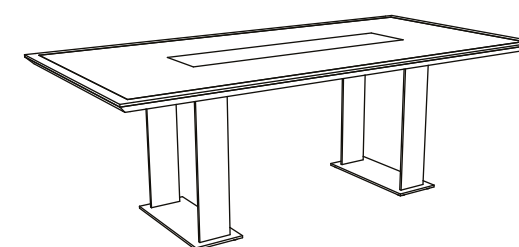

— ABACO
Technical book
BARCELONA

BARCELONA

- 72224 Square armchair
85 x 82 x h' 40 x h 71 cm

- 72425 3 seat sofa
235 x 82 x h' 40 x h 71 cm

- 72424 Love seat
160 x 82 x h' 40 x h 71 cm

BARCELONA

- 72222 Round armchair
83 x 82 x h' 40 x h 71 cm

- 74243 Coffee table
72 x 78 x h 41 cm

BARCELONA

- 75222 Square chair
62 x 60 x h' 49 x h 81 cm

- 75834 Square high stool
62 x 65 x h' 75 h 110 cm

- 75835 Square stool
62 x 65 x h' 62 h 95 cm

BARCELONA

- 75224 Round chair
60 x 64 x h' 48 x h 80 cm

- 75833 Round stool
62 x 65 x h' 62 h 95 cm

- 75832 Round high stool
62 x 65 x h' 75 h 110 cm

BARCELONA

- 74872 Dinig table
310 x 140 x h 74 cm

- 74868 Dinig table
220 x 110 x h 74 cm

- 74870 Dinig table
260 x 130 x h 74 cm

BARCELONA

- 71824 Hammok
320 x 80 x h 104 cm

- 71882 Sunbed
203 x 85 x h 40 cm

- 71826 Triple hammok
278 x 253 x h 190 cm