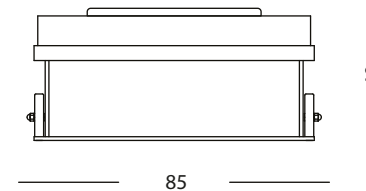

— ABACO
Technical book
BARCELONA

BARCELONA

- 72224 Square armchair
85 x 82 x h' 40 x h 71 cm

- 72425 3 seat sofa
235 x 82 x h' 40 x h 71 cm

- 72424 Love seat
160 x 82 x h' 40 x h 71 cm

BARCELONA

- 72222 Round armchair
83 x 82 x h' 40 x h 71 cm

- 74243 Coffee table
72 x 78 x h 41 cm

BARCELONA

- 75222 Square chair
62 x 60 x h' 49 x h 81 cm

- 75834 Square high stool
62 x 65 x h' 75 h 110 cm

- 75835 Square stool
62 x 65 x h' 62 h 95 cm

BARCELONA

- 75224 Round chair
60 x 64 x h' 48 x h 80 cm

- 75833 Round stool
62 x 65 x h' 62 h 95 cm

- 75832 Round high stool
62 x 65 x h' 75 h 110 cm

BARCELONA

- 74872 Dinig table
310 x 140 x h 74 cm

- 74868 Dinig table
220 x 110 x h 74 cm

- 74870 Dinig table
260 x 130 x h 74 cm

BARCELONA

- 71824 Hammok
320 x 80 x h 104 cm

- 71882 Sunbed
203 x 85 x h 40 cm

- 71826 Triple hammok
278 x 253 x h 190 cm