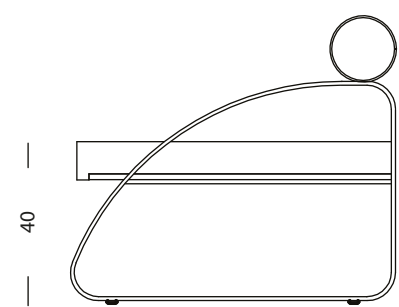

— ABACO
Technical book
BARCELONA

BARCELONA

- 72224 Square armchair
85 x 82 x h' 40 x h 71 cm

- 72425 3 seat sofa
235 x 82 x h' 40 x h 71 cm

- 72424 Love seat
160 x 82 x h' 40 x h 71 cm

BARCELONA

- 72222 Round armchair
83 x 82 x h' 40 x h 71 cm

- 72427 Round 3 seat sofa
233 x 80 x h' 40 x h 71 cm

- 72426 Round love seat
158 x 82 x h' 40 x h 71 cm

BARCELONA

- 74240 Coffee table
82 x 58 x h 31 cm

- 74242 Coffee table
52 x 58 x h 31 cm

- 74241 Coffee table
82 x 58 x h 41 cm

- 74243 Coffee table
72 x 78 x h 41 cm

BARCELONA

- 75222 Square chair
62 x 60 x h' 49 x h 81 cm

- 75834 Square high stool
62 x 65 x h' 75 h 110 cm

- 75835 Square stool
62 x 65 x h' 62 h 95 cm

BARCELONA

- 75224 Round chair
60 x 64 x h' 48 x h 80 cm

- 75833 Round stool
62 x 65 x h' 62 h 95 cm

- 75832 Round high stool
62 x 65 x h' 75 h 110 cm

BARCELONA

- 74872 Dinig table
310 x 140 x h 74 cm

- 74868 Dinig table
220 x 110 x h 74 cm

- 74870 Dinig table
260 x 130 x h 74 cm