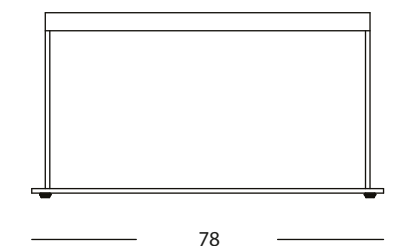

— ABACO
Technical book
BARCELONA

BARCELONA

- 72224 Square armchair
85 x 82 x h' 40 x h 71 cm

- 72425 3 seat sofa
235 x 82 x h' 40 x h 71 cm

- 72424 Love seat
160 x 82 x h' 40 x h 71 cm

BARCELONA

- 72222 Round armchair
83 x 82 x h' 40 x h 71 cm

- 72427 Round 3 seat sofa
233 x 80 x h' 40 x h 71 cm

- 72426 Round love seat
158 x 82 x h' 40 x h 71 cm

BARCELONA

- 74240 Coffee table
82 x 58 x h 31 cm

- 74242 Coffee table
52 x 58 x h 31 cm

- 74241 Coffee table
82 x 58 x h 41 cm

- 74243 Coffee table
72 x 78 x h 41 cm

BARCELONA

- 75222 Square chair
62 x 60 x h' 49 x h 81 cm

- 75834 Square high stool
62 x 65 x h' 75 h 110 cm

- 75835 Square stool
62 x 65 x h' 62 h 95 cm

BARCELONA

- 75224 Round chair
60 x 64 x h' 48 x h 80 cm

- 75833 Round stool
62 x 65 x h' 62 h 95 cm

- 75832 Round high stool
62 x 65 x h' 75 h 110 cm

BARCELONA

- 74872 Dinig table
310 x 140 x h 74 cm

- 74868 Dinig table
220 x 110 x h 74 cm

- 74870 Dinig table
260 x 130 x h 74 cm