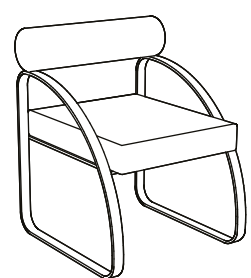

— ABACO
Technical book
BARCELONA

BARCELONA

- 72224 Square armchair
85 x 82 x h' 40 x h 71 cm

- 72425 3 seat sofa
235 x 82 x h' 40 x h 71 cm

- 72424 Love seat
160 x 82 x h' 40 x h 71 cm

BARCELONA

- 72222 Round armchair
83 x 82 x h' 40 x h 71 cm

- 72427 Round 3 seat sofa
233 x 80 x h' 40 x h 71 cm

- 72426 Round love seat
158 x 82 x h' 40 x h 71 cm

BARCELONA

- 74240 Coffee table
82 x 58 x h 31 cm

- 74242 Coffee table
52 x 58 x h 31 cm

- 74241 Coffee table
82 x 58 x h 41 cm

- 74243 Coffee table
72 x 78 x h 41 cm

BARCELONA

- 75222 Square chair
62 x 60 x h' 49 x h 81 cm

- 75834 Square high stool
62 x 65 x h' 75 h 110 cm

- 75835 Square stool
62 x 65 x h' 62 h 95 cm

BARCELONA

- 75224 Round chair
60 x 64 x h' 48 x h 80 cm

- 75833 Round stool
62 x 65 x h' 62 h 95 cm

- 75832 Round high stool
62 x 65 x h' 75 h 110 cm

BARCELONA

- 74872 Dinig table
310 x 140 x h 74 cm

- 74868 Dinig table
220 x 110 x h 74 cm

- 74870 Dinig table
260 x 130 x h 74 cm