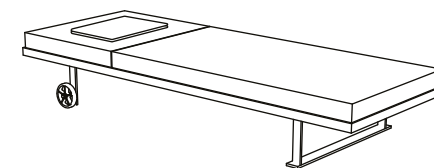

— ABACO
Technical book
BARCELONA

BARCELONA

- 72224 Square armchair
85 x 82 x h' 40 x h 71 cm

- 72425 3 seat sofa
235 x 82 x h' 40 x h 71 cm

- 72424 Love seat
160 x 82 x h' 40 x h 71 cm

BARCELONA

- 72222 Round armchair
83 x 82 x h' 40 x h 71 cm

- 74243 Coffee table
72 x 78 x h 41 cm

BARCELONA

- 75222 Square chair
62 x 60 x h' 49 x h 81 cm

- 75834 Square high stool
62 x 65 x h' 75 h 110 cm

- 75835 Square stool
62 x 65 x h' 62 h 95 cm

BARCELONA

- 75224 Round chair
60 x 64 x h' 48 x h 80 cm

- 75833 Round stool
62 x 65 x h' 62 h 95 cm

- 75832 Round high stool
62 x 65 x h' 75 h 110 cm

BARCELONA

- 74872 Dinig table
310 x 140 x h 74 cm

- 74868 Dinig table
220 x 110 x h 74 cm

- 74870 Dinig table
260 x 130 x h 74 cm

BARCELONA

- 71824 Hammok
320 x 80 x h 104 cm

- 71882 Sunbed
203 x 85 x h 40 cm

- 71826 Triple hammok
278 x 253 x h 190 cm