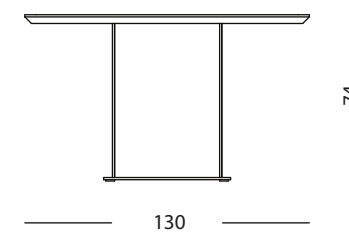

— ABACO
Technical book
BARCELONA

BARCELONA

- 72224 Square armchair
85 x 82 x h' 40 x h 71 cm

- 72425 3 seat sofa
235 x 82 x h' 40 x h 71 cm

- 72424 Love seat
160 x 82 x h' 40 x h 71 cm

BARCELONA

- 72222 Round armchair
83 x 82 x h' 40 x h 71 cm

- 74243 Coffee table
72 x 78 x h 41 cm

BARCELONA

- 75222 Square chair
62 x 60 x h' 49 x h 81 cm

- 75834 Square high stool
62 x 65 x h' 75 h 110 cm

- 75835 Square stool
62 x 65 x h' 62 h 95 cm

BARCELONA

- 75224 Round chair
60 x 64 x h' 48 x h 80 cm

- 75833 Round stool
62 x 65 x h' 62 h 95 cm

- 75832 Round high stool
62 x 65 x h' 75 h 110 cm

BARCELONA

- 74872 Dinig table
310 x 140 x h 74 cm

- 74868 Dinig table
220 x 110 x h 74 cm

- 74870 Dinig table
260 x 130 x h 74 cm

BARCELONA

- 71824 Hammok
320 x 80 x h 104 cm

- 71882 Sunbed
203 x 85 x h 40 cm

- 71826 Triple hammok
278 x 253 x h 190 cm