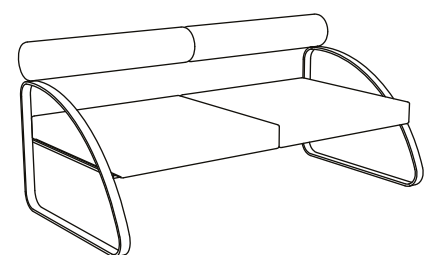

— ABACO
Technical book
BARCELONA

BARCELONA

- 72224 Square armchair
85 x 82 x h' 40 x h 71 cm

- 72425 3 seat sofa
235 x 82 x h' 40 x h 71 cm

- 72424 Love seat
160 x 82 x h' 40 x h 71 cm

BARCELONA

- 72222 Round armchair
83 x 82 x h' 40 x h 71 cm

- 72427 Round 3 seat sofa
233 x 80 x h' 40 x h 71 cm

- 72426 Round love seat
158 x 82 x h' 40 x h 71 cm

BARCELONA

- 74240 Coffee table
82 x 58 x h 31 cm

- 74242 Coffee table
52 x 58 x h 31 cm

- 74241 Coffee table
82 x 58 x h 41 cm

- 74243 Coffee table
72 x 78 x h 41 cm

BARCELONA

- 75222 Square chair
62 x 60 x h' 49 x h 81 cm

- 75834 Square high stool
62 x 65 x h' 75 h 110 cm

- 75835 Square stool
62 x 65 x h' 62 h 95 cm

BARCELONA

- 75224 Round chair
60 x 64 x h' 48 x h 80 cm

- 75833 Round stool
62 x 65 x h' 62 h 95 cm

- 75832 Round high stool
62 x 65 x h' 75 h 110 cm

BARCELONA

- 74872 Dinig table
310 x 140 x h 74 cm

- 74868 Dinig table
220 x 110 x h 74 cm

- 74870 Dinig table
260 x 130 x h 74 cm