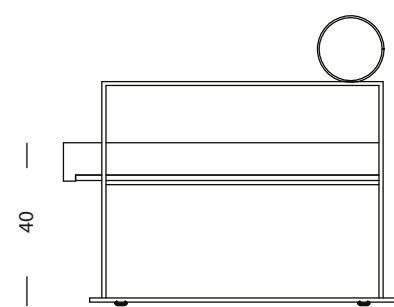

— ABACO
Technical book
BARCELONA

BARCELONA

- 72224 Square armchair
85 x 82 x h' 40 x h 71 cm

- 72425 3 seat sofa
235 x 82 x h' 40 x h 71 cm

- 72424 Love seat
160 x 82 x h' 40 x h 71 cm

BARCELONA

- 72222 Round armchair
83 x 82 x h' 40 x h 71 cm

- 72427 Round 3 seat sofa
233 x 80 x h' 40 x h 71 cm

- 72426 Round love seat
158 x 82 x h' 40 x h 71 cm

BARCELONA

- 74240 Coffee table
82 x 58 x h 31 cm

- 74242 Coffee table
52 x 58 x h 31 cm

- 74241 Coffee table
82 x 58 x h 41 cm

- 74243 Coffee table
72 x 78 x h 41 cm

BARCELONA

- 75222 Square chair
62 x 60 x h' 49 x h 81 cm

- 75834 Square high stool
62 x 65 x h' 75 h 110 cm

- 75835 Square stool
62 x 65 x h' 62 h 95 cm

BARCELONA

- 75224 Round chair
60 x 64 x h' 48 x h 80 cm

- 75833 Round stool
62 x 65 x h' 62 h 95 cm

- 75832 Round high stool
62 x 65 x h' 75 h 110 cm

BARCELONA

- 74872 Dinig table
310 x 140 x h 74 cm

- 74868 Dinig table
220 x 110 x h 74 cm

- 74870 Dinig table
260 x 130 x h 74 cm