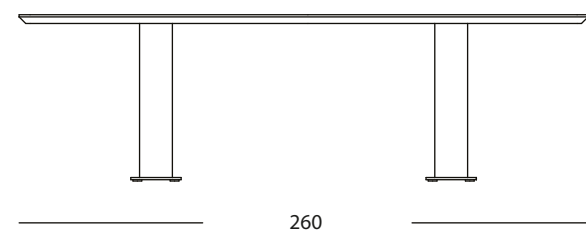

- 74243 Coffee table
72 x 78 x h 41 cm

BARCELONA

- 75222 Square chair
62 x 60 x h' 49 x h 81 cm

- 75834 Square high stool
62 x 65 x h' 75 h 110 cm

- 75835 Square stool
62 x 65 x h' 62 h 95 cm

BARCELONA

- 75224 Round chair
60 x 64 x h' 48 x h 80 cm

- 75833 Round stool
62 x 65 x h' 62 h 95 cm

- 75832 Round high stool
62 x 65 x h' 75 h 110 cm

BARCELONA

- 74872 Dinig table
310 x 140 x h 74 cm

- 74868 Dinig table
220 x 110 x h 74 cm

- 74870 Dinig table
260 x 130 x h 74 cm

BARCELONA

- 71824 Hammok
320 x 80 x h 104 cm

- 71882 Sunbed
203 x 85 x h 40 cm

- 71826 Triple hammok
278 x 253 x h 190 cm