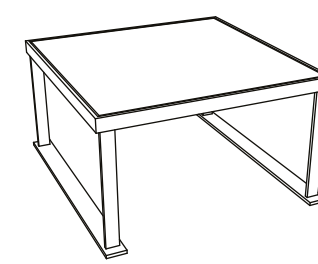

— ABACO
Technical book
BARCELONA

BARCELONA

- 72224 Square armchair
85 x 82 x h' 40 x h 71 cm

- 72425 3 seat sofa
235 x 82 x h' 40 x h 71 cm

- 72424 Love seat
160 x 82 x h' 40 x h 71 cm

BARCELONA

- 72222 Round armchair
83 x 82 x h' 40 x h 71 cm

- 72427 Round 3 seat sofa
233 x 80 x h' 40 x h 71 cm

- 72426 Round love seat
158 x 82 x h' 40 x h 71 cm

BARCELONA

- 74240 Coffee table
82 x 58 x h 31 cm

- 74242 Coffee table
52 x 58 x h 31 cm

- 74241 Coffee table
82 x 58 x h 41 cm

- 74243 Coffee table
72 x 78 x h 41 cm

BARCELONA

- 75222 Square chair
62 x 60 x h' 49 x h 81 cm

- 75834 Square high stool
62 x 65 x h' 75 h 110 cm

- 75835 Square stool
62 x 65 x h' 62 h 95 cm

BARCELONA

- 75224 Round chair
60 x 64 x h' 48 x h 80 cm

- 75833 Round stool
62 x 65 x h' 62 h 95 cm

- 75832 Round high stool
62 x 65 x h' 75 h 110 cm

BARCELONA

- 74872 Dinig table
310 x 140 x h 74 cm

- 74868 Dinig table
220 x 110 x h 74 cm

- 74870 Dinig table
260 x 130 x h 74 cm