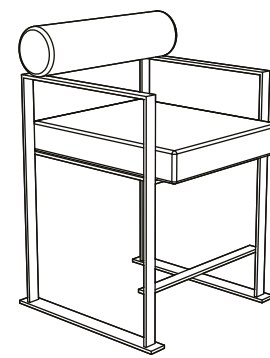

— ABACO
Technical book
BARCELONA

BARCELONA

- 72224 Square armchair
85 x 82 x h' 40 x h 71 cm

- 72425 3 seat sofa
235 x 82 x h' 40 x h 71 cm

- 72424 Love seat
160 x 82 x h' 40 x h 71 cm

BARCELONA

- 72222 Round armchair
83 x 82 x h' 40 x h 71 cm

- 72427 Round 3 seat sofa
233 x 80 x h' 40 x h 71 cm

- 72426 Round love seat
158 x 82 x h' 40 x h 71 cm

BARCELONA

- 74240 Coffee table
82 x 58 x h 31 cm

- 74242 Coffee table
52 x 58 x h 31 cm

- 74241 Coffee table
82 x 58 x h 41 cm

- 74243 Coffee table
72 x 78 x h 41 cm

BARCELONA

- 75222 Square chair
62 x 60 x h' 49 x h 81 cm

- 75834 Square high stool
62 x 65 x h' 75 h 110 cm

- 75835 Square stool
62 x 65 x h' 62 h 95 cm

BARCELONA

- 75224 Round chair
60 x 64 x h' 48 x h 80 cm

- 75833 Round stool
62 x 65 x h' 62 h 95 cm

- 75832 Round high stool
62 x 65 x h' 75 h 110 cm

BARCELONA

- 74872 Dinig table
310 x 140 x h 74 cm

- 74868 Dinig table
220 x 110 x h 74 cm

- 74870 Dinig table
260 x 130 x h 74 cm