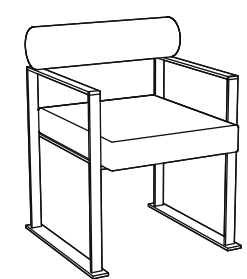

— ABACO
Technical book
BARCELONA

BARCELONA

- 72224 Square armchair
85 x 82 x h' 40 x h 71 cm

- 72425 3 seat sofa
235 x 82 x h' 40 x h 71 cm

- 72424 Love seat
160 x 82 x h' 40 x h 71 cm

BARCELONA

- 72222 Round armchair
83 x 82 x h' 40 x h 71 cm

- 72427 Round 3 seat sofa
233 x 80 x h' 40 x h 71 cm

- 72426 Round love seat
158 x 82 x h' 40 x h 71 cm

BARCELONA

- 74240 Coffee table
82 x 58 x h 31 cm

- 74242 Coffee table
52 x 58 x h 31 cm

- 74241 Coffee table
82 x 58 x h 41 cm

- 74243 Coffee table
72 x 78 x h 41 cm

BARCELONA

- 75222 Square chair
62 x 60 x h' 49 x h 81 cm

- 75834 Square high stool
62 x 65 x h' 75 h 110 cm

- 75835 Square stool
62 x 65 x h' 62 h 95 cm

BARCELONA

- 75224 Round chair
60 x 64 x h' 48 x h 80 cm

- 75833 Round stool
62 x 65 x h' 62 h 95 cm

- 75832 Round high stool
62 x 65 x h' 75 h 110 cm

BARCELONA

- 74872 Dinig table
310 x 140 x h 74 cm

- 74868 Dinig table
220 x 110 x h 74 cm

- 74870 Dinig table
260 x 130 x h 74 cm