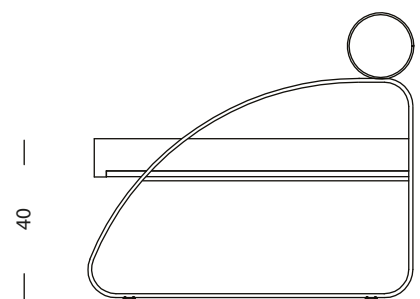

— ABACO
Technical book
BARCELONA

BARCELONA

- 72224 Square armchair
85 x 82 x h' 40 x h 71 cm

- 72425 3 seat sofa
235 x 82 x h' 40 x h 71 cm

- 72424 Love seat
160 x 82 x h' 40 x h 71 cm

BARCELONA

- 72222 Round armchair
83 x 82 x h' 40 x h 71 cm

- 72427 Round 3 seat sofa
233 x 80 x h' 40 x h 71 cm

- 72426 Round love seat
158 x 82 x h' 40 x h 71 cm

BARCELONA

- 74240 Coffee table
82 x 58 x h 31 cm

- 74242 Coffee table
52 x 58 x h 31 cm

- 74241 Coffee table
82 x 58 x h 41 cm

- 74243 Coffee table
72 x 78 x h 41 cm

BARCELONA

- 75222 Square chair
62 x 60 x h' 49 x h 81 cm

- 75834 Square high stool
62 x 65 x h' 75 h 110 cm

- 75835 Square stool
62 x 65 x h' 62 h 95 cm

BARCELONA

- 75224 Round chair
60 x 64 x h' 48 x h 80 cm