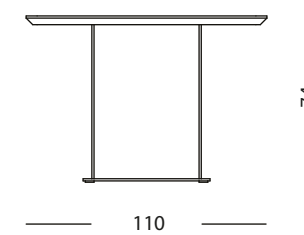

— ABACO
Technical book
BARCELONA

BARCELONA

- 72224 Square armchair
85 x 82 x h' 40 x h 71 cm

- 72425 3 seat sofa
235 x 82 x h' 40 x h 71 cm

- 72424 Love seat
160 x 82 x h' 40 x h 71 cm

BARCELONA

- 72222 Round armchair
83 x 82 x h' 40 x h 71 cm

- 74243 Coffee table
72 x 78 x h 41 cm

BARCELONA

- 75222 Square chair
62 x 60 x h' 49 x h 81 cm

- 75834 Square high stool
62 x 65 x h' 75 h 110 cm

- 75835 Square stool
62 x 65 x h' 62 h 95 cm

BARCELONA

- 75224 Round chair
60 x 64 x h' 48 x h 80 cm

- 75833 Round stool
62 x 65 x h' 62 h 95 cm

- 75832 Round high stool
62 x 65 x h' 75 h 110 cm

BARCELONA

- 74872 Dinig table
310 x 140 x h 74 cm

- 74868 Dinig table
220 x 110 x h 74 cm

- 74870 Dinig table
260 x 130 x h 74 cm

BARCELONA

- 71824 Hammok
320 x 80 x h 104 cm

- 71882 Sunbed
203 x 85 x h 40 cm

- 71826 Triple hammok
278 x 253 x h 190 cm