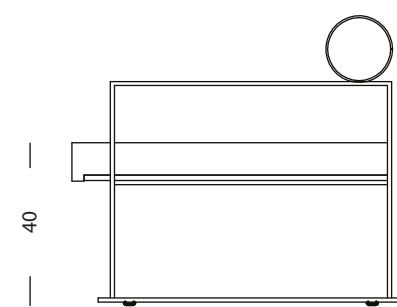

— ABACO
Technical book
BARCELONA

BARCELONA

- 72224 Square armchair
85 x 82 x h' 40 x h 71 cm

- 72425 3 seat sofa
235 x 82 x h' 40 x h 71 cm

- 72424 Love seat
160 x 82 x h' 40 x h 71 cm

BARCELONA

- 72222 Round armchair
83 x 82 x h' 40 x h 71 cm

- 72427 Round 3 seat sofa
233 x 80 x h' 40 x h 71 cm

- 72426 Round love seat
158 x 82 x h' 40 x h 71 cm

BARCELONA

- 74240 Coffee table
82 x 58 x h 31 cm

- 74242 Coffee table
52 x 58 x h 31 cm

- 74241 Coffee table
82 x 58 x h 41 cm

- 74243 Coffee table
72 x 78 x h 41 cm

BARCELONA

- 75222 Square chair
62 x 60 x h' 49 x h 81 cm

- 75834 Square high stool
62 x 65 x h' 75 h 110 cm

- 75835 Square stool
62 x 65 x h' 62 h 95 cm

BARCELONA

- 75224 Round chair
60 x 64 x h' 48 x h 80 cm

BARCELONA

- 71824 Hammok
320 x 80 x h 104 cm

- 71882 Sunbed
203 x 85 x h 40 cm

- 71826 Triple hammok
278 x 253 x h 190 cm