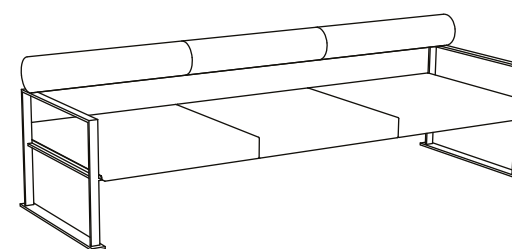

— ABACO
Technical book
BARCELONA

BARCELONA

- 72224 Square armchair
85 x 82 x h' 40 x h 71 cm

- 72425 3 seat sofa
235 x 82 x h' 40 x h 71 cm

- 72424 Love seat
160 x 82 x h' 40 x h 71 cm

BARCELONA

- 72222 Round armchair
83 x 82 x h' 40 x h 71 cm

- 72427 Round 3 seat sofa
233 x 80 x h' 40 x h 71 cm

- 72426 Round love seat
158 x 82 x h' 40 x h 71 cm

BARCELONA

- 74240 Coffee table
82 x 58 x h 31 cm

- 74242 Coffee table
52 x 58 x h 31 cm

- 74241 Coffee table
82 x 58 x h 41 cm

- 74243 Coffee table
72 x 78 x h 41 cm

BARCELONA

- 75222 Square chair
62 x 60 x h' 49 x h 81 cm

- 75834 Square high stool
62 x 65 x h' 75 h 110 cm

- 75835 Square stool
62 x 65 x h' 62 h 95 cm

BARCELONA

- 75224 Round chair
60 x 64 x h' 48 x h 80 cm

BARCELONA

- 71824 Hammok
320 x 80 x h 104 cm

- 71882 Sunbed
203 x 85 x h 40 cm

- 71826 Triple hammok
278 x 253 x h 190 cm