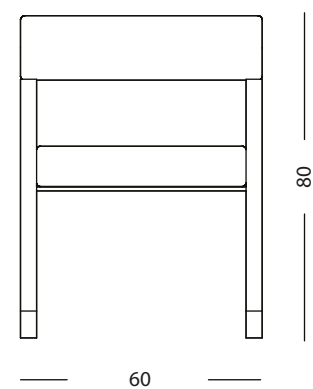

— ABACO
Technical book
BARCELONA

BARCELONA

- 72224 Square armchair
85 x 82 x h' 40 x h 71 cm

- 72425 3 seat sofa
235 x 82 x h' 40 x h 71 cm

- 72424 Love seat
160 x 82 x h' 40 x h 71 cm

BARCELONA

- 72222 Round armchair
83 x 82 x h' 40 x h 71 cm

- 72427 Round 3 seat sofa
233 x 80 x h' 40 x h 71 cm

- 72426 Round love seat
158 x 82 x h' 40 x h 71 cm

BARCELONA

- 74240 Coffee table
82 x 58 x h 31 cm

- 74242 Coffee table
52 x 58 x h 31 cm

- 74241 Coffee table
82 x 58 x h 41 cm

- 74243 Coffee table
72 x 78 x h 41 cm

BARCELONA

- 75222 Square chair
62 x 60 x h' 49 x h 81 cm

- 75834 Square high stool
62 x 65 x h' 75 h 110 cm

- 75835 Square stool
62 x 65 x h' 62 h 95 cm

BARCELONA

- 75224 Round chair
60 x 64 x h' 48 x h 80 cm

- 75833 Round stool
62 x 65 x h' 62 h 95 cm

- 75832 Round high stool
62 x 65 x h' 75 h 110 cm

BARCELONA

- 74872 Dinig table
310 x 140 x h 74 cm

- 74868 Dinig table
220 x 110 x h 74 cm

- 74870 Dinig table
260 x 130 x h 74 cm