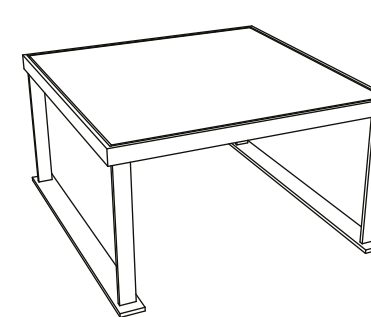

— ABACO
Technical book
BARCELONA

BARCELONA

- 72224 Square armchair
85 x 82 x h' 40 x h 71 cm

- 72425 3 seat sofa
235 x 82 x h' 40 x h 71 cm

- 72424 Love seat
160 x 82 x h' 40 x h 71 cm

BARCELONA

- 72222 Round armchair
83 x 82 x h' 40 x h 71 cm

- 72427 Round 3 seat sofa
233 x 80 x h' 40 x h 71 cm

- 72426 Round love seat
158 x 82 x h' 40 x h 71 cm

BARCELONA

- 74240 Coffee table
82 x 58 x h 31 cm

- 74242 Coffee table
52 x 58 x h 31 cm

- 74241 Coffee table
82 x 58 x h 41 cm

- 74243 Coffee table
72 x 78 x h 41 cm

BARCELONA

- 75222 Square chair
62 x 60 x h' 49 x h 81 cm

- 75834 Square high stool
62 x 65 x h' 75 h 110 cm

- 75835 Square stool
62 x 65 x h' 62 h 95 cm

BARCELONA

- 75224 Round chair
60 x 64 x h' 48 x h 80 cm

- 75833 Round stool
62 x 65 x h' 62 h 95 cm

- 75832 Round high stool
62 x 65 x h' 75 h 110 cm

BARCELONA

- 74872 Dinig table
310 x 140 x h 74 cm

- 74868 Dinig table
220 x 110 x h 74 cm

- 74870 Dinig table
260 x 130 x h 74 cm