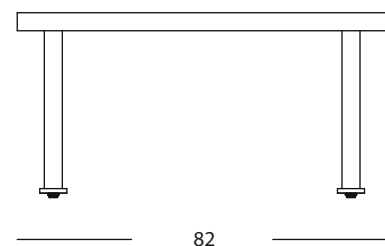

— ABACO
Technical book
BARCELONA

BARCELONA

- 72224 Square armchair
85 x 82 x h' 40 x h 71 cm

- 72425 3 seat sofa
235 x 82 x h' 40 x h 71 cm

- 72424 Love seat
160 x 82 x h' 40 x h 71 cm

BARCELONA

- 72222 Round armchair
83 x 82 x h' 40 x h 71 cm

- 72427 Round 3 seat sofa
233 x 80 x h' 40 x h 71 cm

- 72426 Round love seat
158 x 82 x h' 40 x h 71 cm

BARCELONA

- 74240 Coffee table
82 x 58 x h 31 cm

- 74242 Coffee table
52 x 58 x h 31 cm

- 74241 Coffee table
82 x 58 x h 41 cm

- 74243 Coffee table
72 x 78 x h 41 cm

BARCELONA

- 75222 Square chair
62 x 60 x h' 49 x h 81 cm

- 75834 Square high stool
62 x 65 x h' 75 h 110 cm

- 75835 Square stool
62 x 65 x h' 62 h 95 cm

BARCELONA

- 75224 Round chair
60 x 64 x h' 48 x h 80 cm

- 75833 Round stool
62 x 65 x h' 62 h 95 cm

- 75832 Round high stool
62 x 65 x h' 75 h 110 cm

BARCELONA

- 74872 Dinig table
310 x 140 x h 74 cm

- 74868 Dinig table
220 x 110 x h 74 cm

- 74870 Dinig table
260 x 130 x h 74 cm