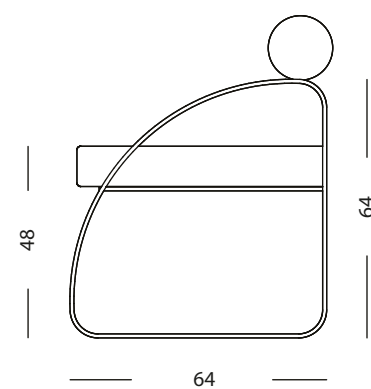

— ABACO
Technical book
BARCELONA

BARCELONA

- 72224 Square armchair
85 x 82 x h' 40 x h 71 cm

- 72425 3 seat sofa
235 x 82 x h' 40 x h 71 cm

- 72424 Love seat
160 x 82 x h' 40 x h 71 cm

BARCELONA

- 72222 Round armchair
83 x 82 x h' 40 x h 71 cm

- 72427 Round 3 seat sofa
233 x 80 x h' 40 x h 71 cm

- 72426 Round love seat
158 x 82 x h' 40 x h 71 cm

BARCELONA

- 74240 Coffee table
82 x 58 x h 31 cm

- 74242 Coffee table
52 x 58 x h 31 cm

- 74241 Coffee table
82 x 58 x h 41 cm

- 74243 Coffee table
72 x 78 x h 41 cm

BARCELONA

- 75222 Square chair
62 x 60 x h' 49 x h 81 cm

- 75834 Square high stool
62 x 65 x h' 75 h 110 cm

- 75835 Square stool
62 x 65 x h' 62 h 95 cm

BARCELONA

- 75224 Round chair
60 x 64 x h' 48 x h 80 cm

- 75833 Round stool
62 x 65 x h' 62 h 95 cm

- 75832 Round high stool
62 x 65 x h' 75 h 110 cm

BARCELONA

- 74872 Dinig table
310 x 140 x h 74 cm

- 74868 Dinig table
220 x 110 x h 74 cm

- 74870 Dinig table
260 x 130 x h 74 cm