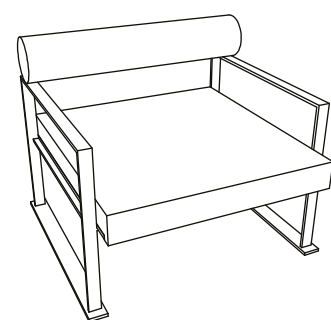

— ABACO
Technical book
BARCELONA

BARCELONA

- 72224 Square armchair
85 x 82 x h' 40 x h 71 cm

- 72425 3 seat sofa
235 x 82 x h' 40 x h 71 cm

- 72424 Love seat
160 x 82 x h' 40 x h 71 cm

BARCELONA

- 72222 Round armchair
83 x 82 x h' 40 x h 71 cm

- 72427 Round 3 seat sofa
233 x 80 x h' 40 x h 71 cm

- 72426 Round love seat
158 x 82 x h' 40 x h 71 cm

BARCELONA

- 74240 Coffee table
82 x 58 x h 31 cm

- 74242 Coffee table
52 x 58 x h 31 cm

- 74241 Coffee table
82 x 58 x h 41 cm

- 74243 Coffee table
72 x 78 x h 41 cm

BARCELONA

- 75222 Square chair
62 x 60 x h' 49 x h 81 cm

- 75834 Square high stool
62 x 65 x h' 75 h 110 cm

- 75835 Square stool
62 x 65 x h' 62 h 95 cm

BARCELONA

- 75224 Round chair
60 x 64 x h' 48 x h 80 cm