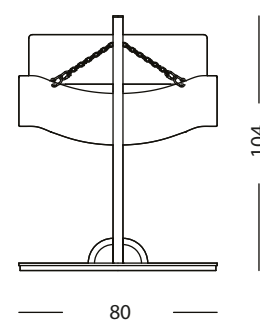

— ABACO
Technical book
BARCELONA

BARCELONA

- 72224 Square armchair
85 x 82 x h' 40 x h 71 cm

- 72425 3 seat sofa
235 x 82 x h' 40 x h 71 cm

- 72424 Love seat
160 x 82 x h' 40 x h 71 cm

BARCELONA

- 72222 Round armchair
83 x 82 x h' 40 x h 71 cm

- 74243 Coffee table
72 x 78 x h 41 cm

BARCELONA

- 75222 Square chair
62 x 60 x h' 49 x h 81 cm

- 75834 Square high stool
62 x 65 x h' 75 h 110 cm

- 75835 Square stool
62 x 65 x h' 62 h 95 cm

BARCELONA

- 75224 Round chair
60 x 64 x h' 48 x h 80 cm

- 75833 Round stool
62 x 65 x h' 62 h 95 cm

- 75832 Round high stool
62 x 65 x h' 75 h 110 cm

BARCELONA

- 74872 Dinig table
310 x 140 x h 74 cm

- 74868 Dinig table
220 x 110 x h 74 cm

- 74870 Dinig table
260 x 130 x h 74 cm

BARCELONA

- 71824 Hammok
320 x 80 x h 104 cm

- 71882 Sunbed
203 x 85 x h 40 cm

- 71826 Triple hammok
278 x 253 x h 190 cm