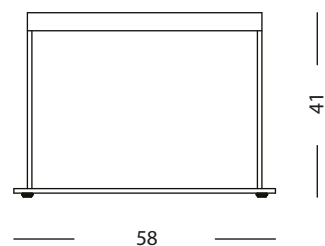

— ABACO
Technical book
BARCELONA

BARCELONA

- 72224 Square armchair
85 x 82 x h' 40 x h 71 cm

- 72425 3 seat sofa
235 x 82 x h' 40 x h 71 cm

- 72424 Love seat
160 x 82 x h' 40 x h 71 cm

BARCELONA

- 72222 Round armchair
83 x 82 x h' 40 x h 71 cm

- 72427 Round 3 seat sofa
233 x 80 x h' 40 x h 71 cm

- 72426 Round love seat
158 x 82 x h' 40 x h 71 cm

BARCELONA

- 74240 Coffee table
82 x 58 x h 31 cm

- 74242 Coffee table
52 x 58 x h 31 cm

- 74241 Coffee table
82 x 58 x h 41 cm

- 74243 Coffee table
72 x 78 x h 41 cm

BARCELONA

- 75222 Square chair
62 x 60 x h' 49 x h 81 cm

- 75834 Square high stool
62 x 65 x h' 75 h 110 cm

- 75835 Square stool
62 x 65 x h' 62 h 95 cm

BARCELONA

- 75224 Round chair
60 x 64 x h' 48 x h 80 cm

- 75833 Round stool
62 x 65 x h' 62 h 95 cm

- 75832 Round high stool
62 x 65 x h' 75 h 110 cm

BARCELONA

- 74872 Dinig table
310 x 140 x h 74 cm

- 74868 Dinig table
220 x 110 x h 74 cm

- 74870 Dinig table
260 x 130 x h 74 cm