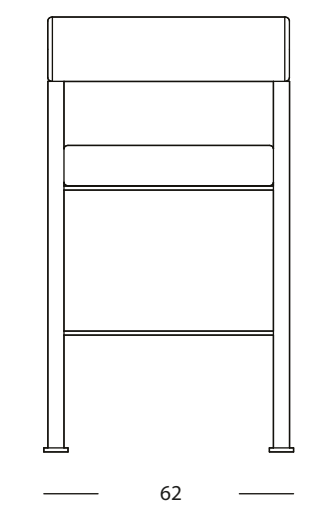

— ABACO
Technical book
BARCELONA

BARCELONA

- 72224 Square armchair
85 x 82 x h' 40 x h 71 cm

- 72425 3 seat sofa
235 x 82 x h' 40 x h 71 cm

- 72424 Love seat
160 x 82 x h' 40 x h 71 cm

BARCELONA

- 72222 Round armchair
83 x 82 x h' 40 x h 71 cm

- 72427 Round 3 seat sofa
233 x 80 x h' 40 x h 71 cm

- 72426 Round love seat
158 x 82 x h' 40 x h 71 cm

BARCELONA

- 74240 Coffee table
82 x 58 x h 31 cm

- 74242 Coffee table
52 x 58 x h 31 cm

- 74241 Coffee table
82 x 58 x h 41 cm

- 74243 Coffee table
72 x 78 x h 41 cm

BARCELONA

- 75222 Square chair
62 x 60 x h' 49 x h 81 cm

- 75834 Square high stool
62 x 65 x h' 75 h 110 cm

- 75835 Square stool
62 x 65 x h' 62 h 95 cm

BARCELONA

- 75224 Round chair
60 x 64 x h' 48 x h 80 cm

- 75833 Round stool
62 x 65 x h' 62 h 95 cm

- 75832 Round high stool
62 x 65 x h' 75 h 110 cm

BARCELONA

- 74872 Dinig table
310 x 140 x h 74 cm

- 74868 Dinig table
220 x 110 x h 74 cm

- 74870 Dinig table
260 x 130 x h 74 cm