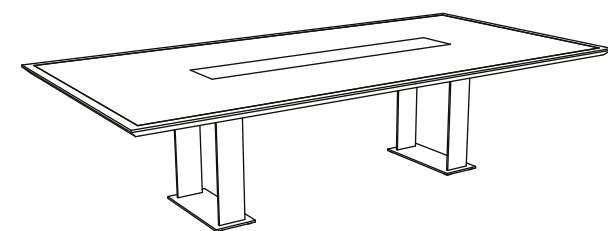

- 74243 Coffee table
72 x 78 x h 41 cm

BARCELONA

- 75222 Square chair
62 x 60 x h' 49 x h 81 cm

- 75834 Square high stool
62 x 65 x h' 75 h 110 cm

- 75835 Square stool
62 x 65 x h' 62 h 95 cm

BARCELONA

- 75224 Round chair
60 x 64 x h' 48 x h 80 cm

- 75833 Round stool
62 x 65 x h' 62 h 95 cm

- 75832 Round high stool
62 x 65 x h' 75 h 110 cm

BARCELONA

- 74872 Dinig table
310 x 140 x h 74 cm

- 74868 Dinig table
220 x 110 x h 74 cm

- 74870 Dinig table
260 x 130 x h 74 cm

BARCELONA

- 71824 Hammok
320 x 80 x h 104 cm

- 71882 Sunbed
203 x 85 x h 40 cm

- 71826 Triple hammok
278 x 253 x h 190 cm