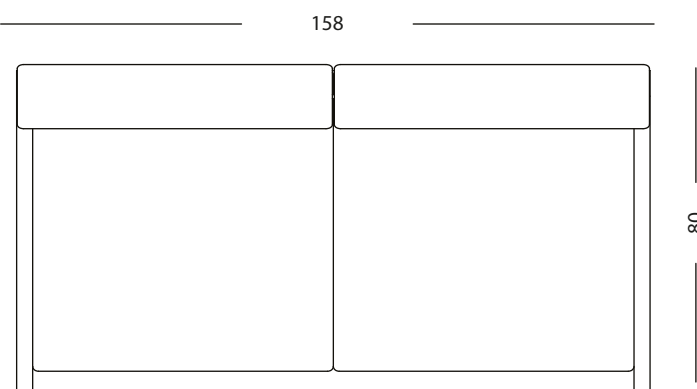

— ABACO
Technical book
BARCELONA

BARCELONA

- 72224 Square armchair
85 x 82 x h' 40 x h 71 cm

- 72425 3 seat sofa
235 x 82 x h' 40 x h 71 cm

- 72424 Love seat
160 x 82 x h' 40 x h 71 cm

BARCELONA

- 72222 Round armchair
83 x 82 x h' 40 x h 71 cm

- 72427 Round 3 seat sofa
233 x 80 x h' 40 x h 71 cm

- 72426 Round love seat
158 x 82 x h' 40 x h 71 cm

BARCELONA

- 74240 Coffee table
82 x 58 x h 31 cm

- 74242 Coffee table
52 x 58 x h 31 cm

- 74241 Coffee table
82 x 58 x h 41 cm

- 74243 Coffee table
72 x 78 x h 41 cm

BARCELONA

- 75222 Square chair
62 x 60 x h' 49 x h 81 cm

- 75834 Square high stool
62 x 65 x h' 75 h 110 cm

- 75835 Square stool
62 x 65 x h' 62 h 95 cm

BARCELONA

- 75224 Round chair
60 x 64 x h' 48 x h 80 cm

BARCELONA

- 71824 Hammok
320 x 80 x h 104 cm

- 71882 Sunbed
203 x 85 x h 40 cm

- 71826 Triple hammok
278 x 253 x h 190 cm