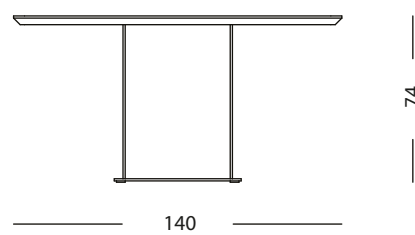

— ABACO
Technical book
BARCELONA

BARCELONA

- 72224 Square armchair
85 x 82 x h' 40 x h 71 cm

- 72425 3 seat sofa
235 x 82 x h' 40 x h 71 cm

- 72424 Love seat
160 x 82 x h' 40 x h 71 cm

BARCELONA

- 72222 Round armchair
83 x 82 x h' 40 x h 71 cm

- 72427 Round 3 seat sofa
233 x 80 x h' 40 x h 71 cm

- 72426 Round love seat
158 x 82 x h' 40 x h 71 cm

BARCELONA

- 74240 Coffee table
82 x 58 x h 31 cm

- 74242 Coffee table
52 x 58 x h 31 cm

- 74241 Coffee table
82 x 58 x h 41 cm

- 74243 Coffee table
72 x 78 x h 41 cm

BARCELONA

- 75222 Square chair
62 x 60 x h' 49 x h 81 cm

- 75834 Square high stool
62 x 65 x h' 75 h 110 cm

- 75835 Square stool
62 x 65 x h' 62 h 95 cm

BARCELONA

- 75224 Round chair
60 x 64 x h' 48 x h 80 cm

- 75833 Round stool
62 x 65 x h' 62 h 95 cm

- 75832 Round high stool
62 x 65 x h' 75 h 110 cm

BARCELONA

- 74872 Dinig table
310 x 140 x h 74 cm

- 74868 Dinig table
220 x 110 x h 74 cm

- 74870 Dinig table
260 x 130 x h 74 cm