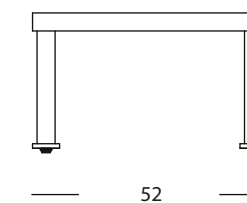

— ABACO
Technical book
BARCELONA

BARCELONA

- 72224 Square armchair
85 x 82 x h' 40 x h 71 cm

- 72425 3 seat sofa
235 x 82 x h' 40 x h 71 cm

- 72424 Love seat
160 x 82 x h' 40 x h 71 cm

BARCELONA

- 72222 Round armchair
83 x 82 x h' 40 x h 71 cm

- 72427 Round 3 seat sofa
233 x 80 x h' 40 x h 71 cm

- 72426 Round love seat
158 x 82 x h' 40 x h 71 cm

BARCELONA

- 74240 Coffee table
82 x 58 x h 31 cm

- 74242 Coffee table
52 x 58 x h 31 cm

- 74241 Coffee table
82 x 58 x h 41 cm

- 74243 Coffee table
72 x 78 x h 41 cm

BARCELONA

- 75222 Square chair
62 x 60 x h' 49 x h 81 cm

- 75834 Square high stool
62 x 65 x h' 75 h 110 cm

- 75835 Square stool
62 x 65 x h' 62 h 95 cm

BARCELONA

- 75224 Round chair
60 x 64 x h' 48 x h 80 cm

- 75833 Round stool
62 x 65 x h' 62 h 95 cm

- 75832 Round high stool
62 x 65 x h' 75 h 110 cm

BARCELONA

- 74872 Dinig table
310 x 140 x h 74 cm

- 74868 Dinig table
220 x 110 x h 74 cm

- 74870 Dinig table
260 x 130 x h 74 cm