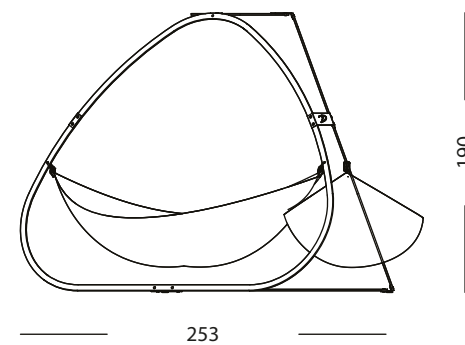

— ABACO
Technical book
BARCELONA

BARCELONA

- 72224 Square armchair
85 x 82 x h' 40 x h 71 cm

- 72425 3 seat sofa
235 x 82 x h' 40 x h 71 cm

- 72424 Love seat
160 x 82 x h' 40 x h 71 cm

BARCELONA

- 72222 Round armchair
83 x 82 x h' 40 x h 71 cm

- 74243 Coffee table
72 x 78 x h 41 cm

BARCELONA

- 75222 Square chair
62 x 60 x h' 49 x h 81 cm

- 75834 Square high stool
62 x 65 x h' 75 h 110 cm

- 75835 Square stool
62 x 65 x h' 62 h 95 cm

BARCELONA

- 75224 Round chair
60 x 64 x h' 48 x h 80 cm

- 75833 Round stool
62 x 65 x h' 62 h 95 cm

- 75832 Round high stool
62 x 65 x h' 75 h 110 cm

BARCELONA

- 74872 Dinig table
310 x 140 x h 74 cm

- 74868 Dinig table
220 x 110 x h 74 cm

- 74870 Dinig table
260 x 130 x h 74 cm

BARCELONA

- 71824 Hammok
320 x 80 x h 104 cm

- 71882 Sunbed
203 x 85 x h 40 cm

- 71826 Triple hammok
278 x 253 x h 190 cm