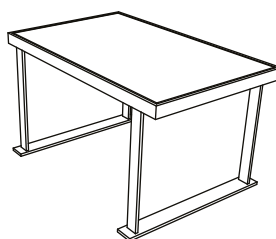

— ABACO
Technical book
BARCELONA

BARCELONA

- 72224 Square armchair
85 x 82 x h' 40 x h 71 cm

- 72425 3 seat sofa
235 x 82 x h' 40 x h 71 cm

- 72424 Love seat
160 x 82 x h' 40 x h 71 cm

BARCELONA

- 72222 Round armchair
83 x 82 x h' 40 x h 71 cm

- 72427 Round 3 seat sofa
233 x 80 x h' 40 x h 71 cm

- 72426 Round love seat
158 x 82 x h' 40 x h 71 cm

BARCELONA

- 74240 Coffee table
82 x 58 x h 31 cm

- 74242 Coffee table
52 x 58 x h 31 cm

- 74241 Coffee table
82 x 58 x h 41 cm

- 74243 Coffee table
72 x 78 x h 41 cm

BARCELONA

- 75222 Square chair
62 x 60 x h' 49 x h 81 cm

- 75834 Square high stool
62 x 65 x h' 75 h 110 cm

- 75835 Square stool
62 x 65 x h' 62 h 95 cm

BARCELONA

- 75224 Round chair
60 x 64 x h' 48 x h 80 cm

- 75833 Round stool
62 x 65 x h' 62 h 95 cm

- 75832 Round high stool
62 x 65 x h' 75 h 110 cm

BARCELONA

- 74872 Dinig table
310 x 140 x h 74 cm

- 74868 Dinig table
220 x 110 x h 74 cm

- 74870 Dinig table
260 x 130 x h 74 cm