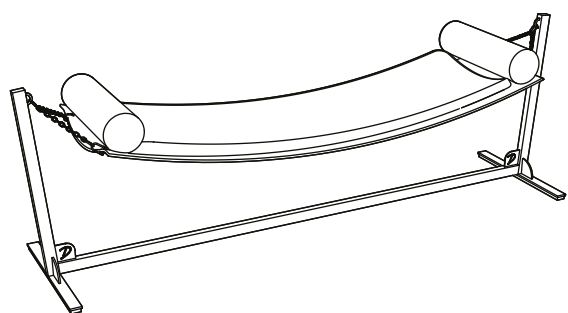

- 74243 Coffee table
72 x 78 x h 41 cm

BARCELONA

- 75222 Square chair
62 x 60 x h' 49 x h 81 cm

- 75834 Square high stool
62 x 65 x h' 75 h 110 cm

- 75835 Square stool
62 x 65 x h' 62 h 95 cm

BARCELONA

- 75224 Round chair
60 x 64 x h' 48 x h 80 cm

- 75833 Round stool
62 x 65 x h' 62 h 95 cm

- 75832 Round high stool
62 x 65 x h' 75 h 110 cm

BARCELONA

- 74872 Dinig table
310 x 140 x h 74 cm

- 74868 Dinig table
220 x 110 x h 74 cm

- 74870 Dinig table
260 x 130 x h 74 cm

BARCELONA

- 71824 Hammok
320 x 80 x h 104 cm

- 71882 Sunbed
203 x 85 x h 40 cm

- 71826 Triple hammok
278 x 253 x h 190 cm