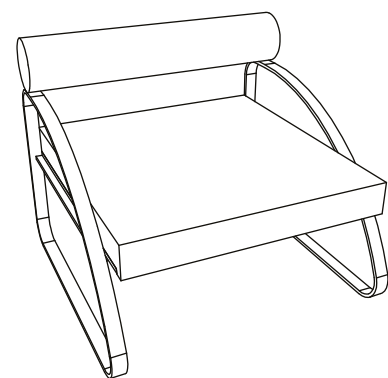

— ABACO
Technical book
BARCELONA

BARCELONA

- 72224 Square armchair
85 x 82 x h' 40 x h 71 cm

- 72425 3 seat sofa
235 x 82 x h' 40 x h 71 cm

- 72424 Love seat
160 x 82 x h' 40 x h 71 cm

BARCELONA

- 72222 Round armchair
83 x 82 x h' 40 x h 71 cm

- 72427 Round 3 seat sofa
233 x 80 x h' 40 x h 71 cm

- 72426 Round love seat
158 x 82 x h' 40 x h 71 cm

BARCELONA

- 74240 Coffee table
82 x 58 x h 31 cm

- 74242 Coffee table
52 x 58 x h 31 cm

- 74241 Coffee table
82 x 58 x h 41 cm

- 74243 Coffee table
72 x 78 x h 41 cm

BARCELONA

- 75222 Square chair
62 x 60 x h' 49 x h 81 cm

- 75834 Square high stool
62 x 65 x h' 75 h 110 cm

- 75835 Square stool
62 x 65 x h' 62 h 95 cm

BARCELONA

- 75224 Round chair
60 x 64 x h' 48 x h 80 cm

- 75833 Round stool
62 x 65 x h' 62 h 95 cm

- 75832 Round high stool
62 x 65 x h' 75 h 110 cm

BARCELONA

- 74872 Dinig table
310 x 140 x h 74 cm

- 74868 Dinig table
220 x 110 x h 74 cm

- 74870 Dinig table
260 x 130 x h 74 cm