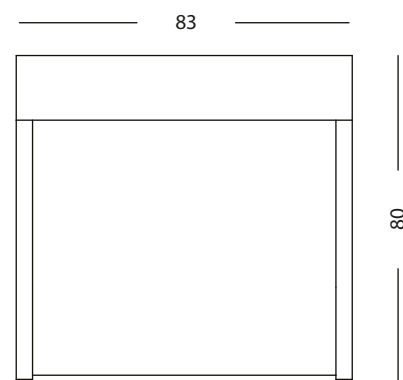

— ABACO
Technical book
BARCELONA

BARCELONA

- 72224 Square armchair
85 x 82 x h' 40 x h 71 cm

- 72425 3 seat sofa
235 x 82 x h' 40 x h 71 cm

- 72424 Love seat
160 x 82 x h' 40 x h 71 cm

BARCELONA

- 72222 Round armchair
83 x 82 x h' 40 x h 71 cm

- 72427 Round 3 seat sofa
233 x 80 x h' 40 x h 71 cm

- 72426 Round love seat
158 x 82 x h' 40 x h 71 cm

BARCELONA

- 74240 Coffee table
82 x 58 x h 31 cm

- 74242 Coffee table
52 x 58 x h 31 cm

- 74241 Coffee table
82 x 58 x h 41 cm

- 74243 Coffee table
72 x 78 x h 41 cm

BARCELONA

- 75222 Square chair
62 x 60 x h' 49 x h 81 cm

- 75834 Square high stool
62 x 65 x h' 75 h 110 cm

- 75835 Square stool
62 x 65 x h' 62 h 95 cm

BARCELONA

- 75224 Round chair
60 x 64 x h' 48 x h 80 cm

- 75833 Round stool
62 x 65 x h' 62 h 95 cm

- 75832 Round high stool
62 x 65 x h' 75 h 110 cm

BARCELONA

- 74872 Dinig table
310 x 140 x h 74 cm

- 74868 Dinig table
220 x 110 x h 74 cm

- 74870 Dinig table
260 x 130 x h 74 cm