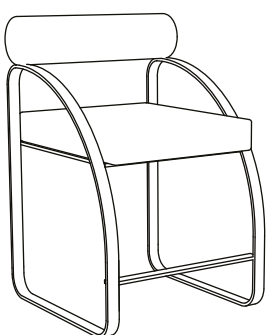

— ABACO
Technical book
BARCELONA

BARCELONA

- 72224 Square armchair
85 x 82 x h' 40 x h 71 cm

- 72425 3 seat sofa
235 x 82 x h' 40 x h 71 cm

- 72424 Love seat
160 x 82 x h' 40 x h 71 cm

BARCELONA

- 72222 Round armchair
83 x 82 x h' 40 x h 71 cm

- 72427 Round 3 seat sofa
233 x 80 x h' 40 x h 71 cm

- 72426 Round love seat
158 x 82 x h' 40 x h 71 cm

BARCELONA

- 74240 Coffee table
82 x 58 x h 31 cm

- 74242 Coffee table
52 x 58 x h 31 cm

- 74241 Coffee table
82 x 58 x h 41 cm

- 74243 Coffee table
72 x 78 x h 41 cm

BARCELONA

- 75222 Square chair
62 x 60 x h' 49 x h 81 cm

- 75834 Square high stool
62 x 65 x h' 75 h 110 cm

- 75835 Square stool
62 x 65 x h' 62 h 95 cm

BARCELONA

- 75224 Round chair
60 x 64 x h' 48 x h 80 cm

- 75833 Round stool
62 x 65 x h' 62 h 95 cm

- 75832 Round high stool
62 x 65 x h' 75 h 110 cm

BARCELONA

- 74872 Dinig table
310 x 140 x h 74 cm

- 74868 Dinig table
220 x 110 x h 74 cm

- 74870 Dinig table
260 x 130 x h 74 cm