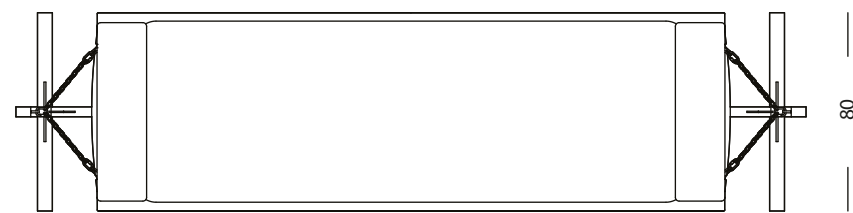

- 74243 Coffee table
72 x 78 x h 41 cm

BARCELONA

- 75222 Square chair
62 x 60 x h' 49 x h 81 cm

- 75834 Square high stool
62 x 65 x h' 75 h 110 cm

- 75835 Square stool
62 x 65 x h' 62 h 95 cm

BARCELONA

- 75224 Round chair
60 x 64 x h' 48 x h 80 cm

- 75833 Round stool
62 x 65 x h' 62 h 95 cm

- 75832 Round high stool
62 x 65 x h' 75 h 110 cm

BARCELONA

- 74872 Dinig table
310 x 140 x h 74 cm

- 74868 Dinig table
220 x 110 x h 74 cm

- 74870 Dinig table
260 x 130 x h 74 cm

BARCELONA

- 71824 Hammok
320 x 80 x h 104 cm

- 71882 Sunbed
203 x 85 x h 40 cm

- 71826 Triple hammok
278 x 253 x h 190 cm