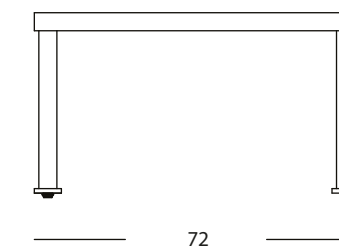

— ABACO
Technical book
BARCELONA

BARCELONA

- 72224 Square armchair
85 x 82 x h' 40 x h 71 cm

- 72425 3 seat sofa
235 x 82 x h' 40 x h 71 cm

- 72424 Love seat
160 x 82 x h' 40 x h 71 cm

BARCELONA

- 72222 Round armchair
83 x 82 x h' 40 x h 71 cm

- 72427 Round 3 seat sofa
233 x 80 x h' 40 x h 71 cm

- 72426 Round love seat
158 x 82 x h' 40 x h 71 cm

BARCELONA

- 74240 Coffee table
82 x 58 x h 31 cm

- 74242 Coffee table
52 x 58 x h 31 cm

- 74241 Coffee table
82 x 58 x h 41 cm

- 74243 Coffee table
72 x 78 x h 41 cm

BARCELONA

- 75222 Square chair
62 x 60 x h' 49 x h 81 cm

- 75834 Square high stool
62 x 65 x h' 75 h 110 cm

- 75835 Square stool
62 x 65 x h' 62 h 95 cm

BARCELONA

- 75224 Round chair
60 x 64 x h' 48 x h 80 cm

- 75833 Round stool
62 x 65 x h' 62 h 95 cm

- 75832 Round high stool
62 x 65 x h' 75 h 110 cm

BARCELONA

- 74872 Dinig table
310 x 140 x h 74 cm

- 74868 Dinig table
220 x 110 x h 74 cm

- 74870 Dinig table
260 x 130 x h 74 cm