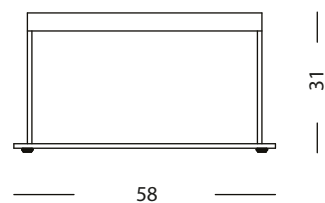

— ABACO
Technical book
BARCELONA

BARCELONA

- 72224 Square armchair
85 x 82 x h' 40 x h 71 cm

- 72425 3 seat sofa
235 x 82 x h' 40 x h 71 cm

- 72424 Love seat
160 x 82 x h' 40 x h 71 cm

BARCELONA

- 72222 Round armchair
83 x 82 x h' 40 x h 71 cm

- 72427 Round 3 seat sofa
233 x 80 x h' 40 x h 71 cm

- 72426 Round love seat
158 x 82 x h' 40 x h 71 cm

BARCELONA

- 74240 Coffee table
82 x 58 x h 31 cm

- 74242 Coffee table
52 x 58 x h 31 cm

- 74241 Coffee table
82 x 58 x h 41 cm

- 74243 Coffee table
72 x 78 x h 41 cm

BARCELONA

- 75222 Square chair
62 x 60 x h' 49 x h 81 cm

- 75834 Square high stool
62 x 65 x h' 75 h 110 cm

- 75835 Square stool
62 x 65 x h' 62 h 95 cm

BARCELONA

- 75224 Round chair
60 x 64 x h' 48 x h 80 cm

- 75833 Round stool
62 x 65 x h' 62 h 95 cm

- 75832 Round high stool
62 x 65 x h' 75 h 110 cm

BARCELONA

- 74872 Dinig table
310 x 140 x h 74 cm

- 74868 Dinig table
220 x 110 x h 74 cm

- 74870 Dinig table
260 x 130 x h 74 cm