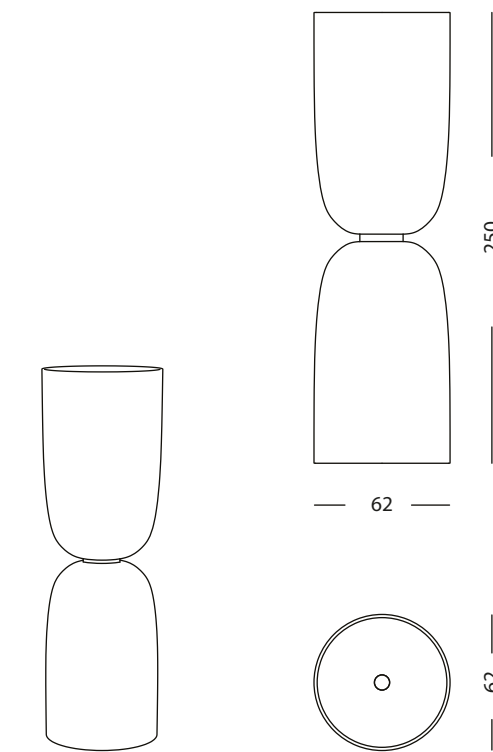

— ABACO
Technical book
AURORA

AURORA

- 66802 Lamp
ø 110 x h 250

- 66804 Lamp
ø 62 x h 220

- 66803 Lamp
ø 62 x h 300

- 66805 Lamp
ø 62 x h 265

AURORA