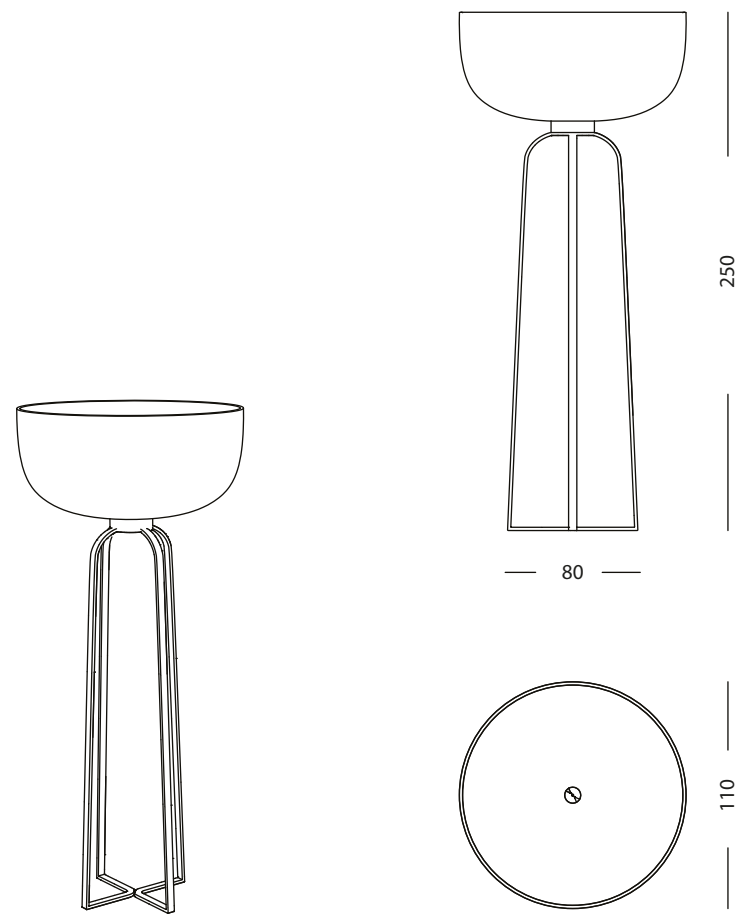

— ABACO
Technical book
AURORA

AURORA

- 66802 Lamp
ø 110 x h 250

- 66804 Lamp
ø 62 x h 220

- 66803 Lamp
ø 62 x h 300

- 66805 Lamp
ø 62 x h 265

AURORA