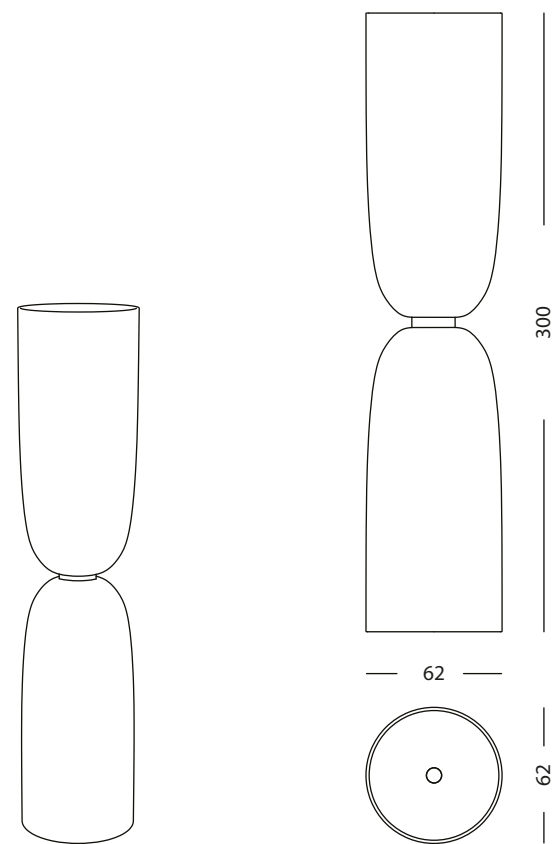

— ABACO
Technical book
AURORA

AURORA

- 66802 Lamp
ø 110 x h 250

- 66804 Lamp
ø 62 x h 220

- 66803 Lamp
ø 62 x h 300

- 66805 Lamp
ø 62 x h 265

AURORA